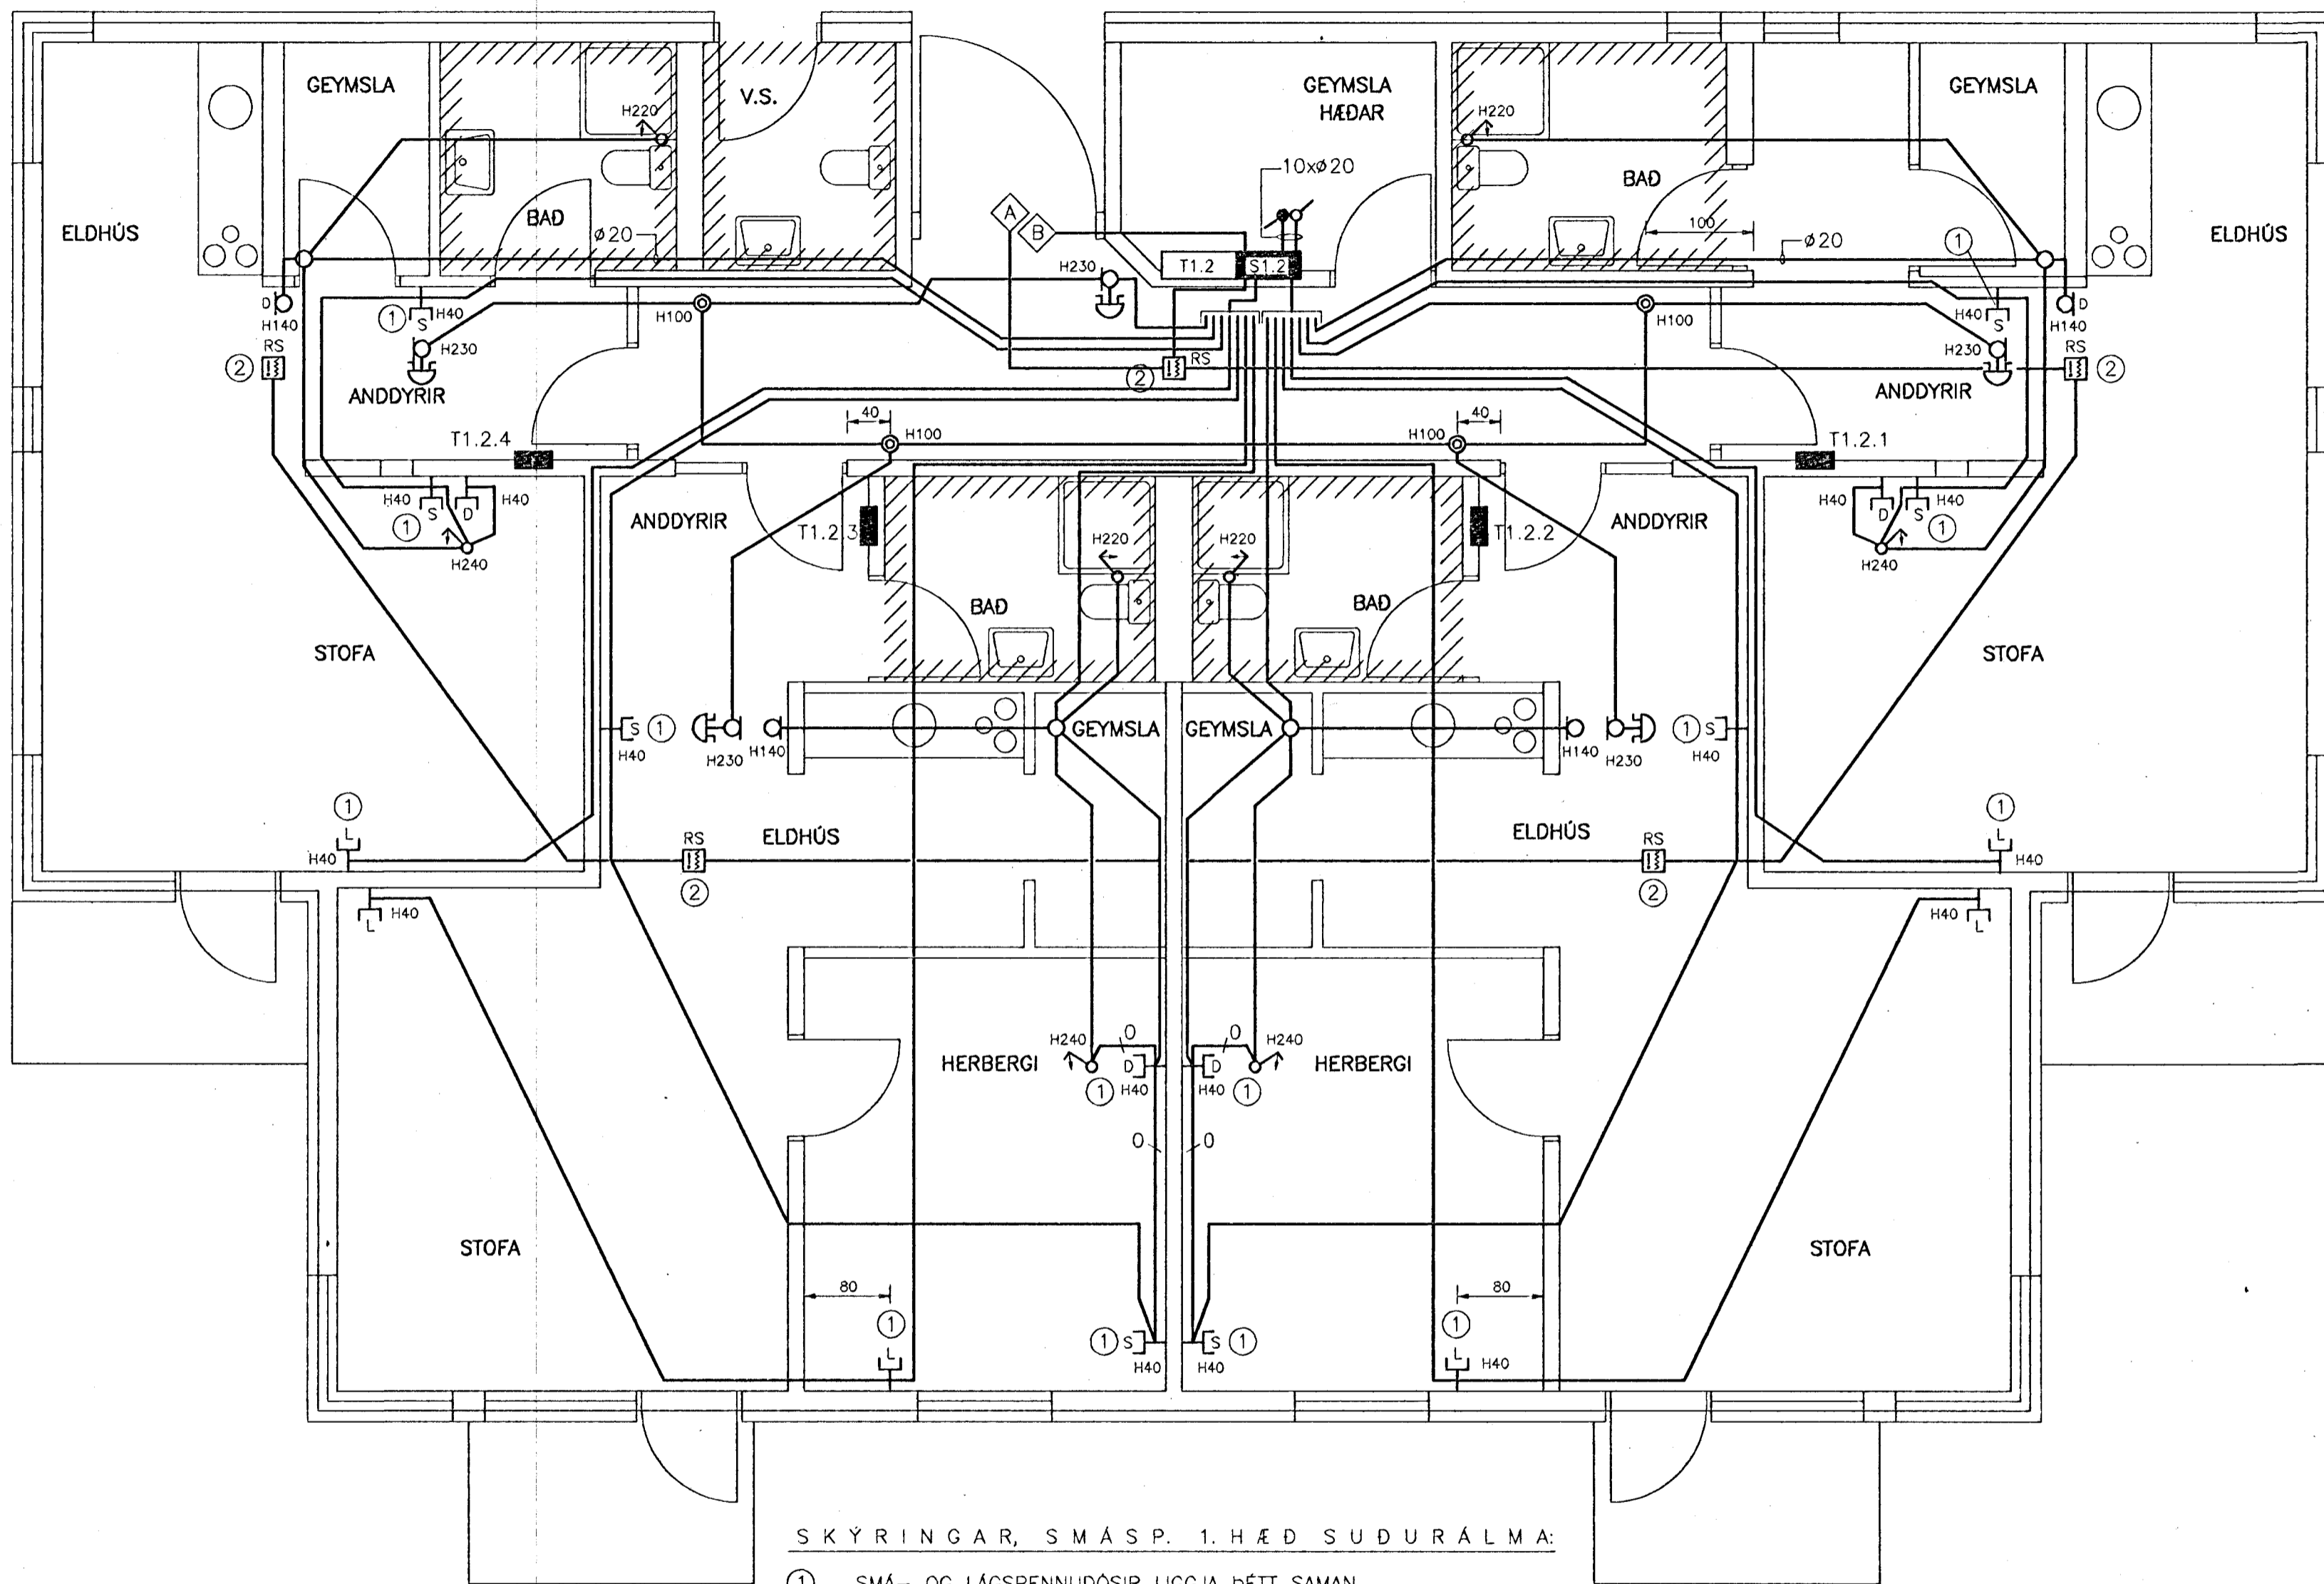

SJÁ TEIKN. NR.12

SKÝRINGAR, SMÁSP. 1.HÆÐ SUDURÁLMA:

- ① SMÁ- OG LÁGSPENNUDÓSIR LIGGJA ÞÉTT SAMAN, RADDÓSIR.
- ② ROFA- OG TENGLADÓSIR FYRIR REYKSKYNJARA.

//// = NIDURTEKID LOFT.

LYKILMYND M:1:1000

F:\VERK\2117\TEIKNING\GRUNNM\1h-sud.DWG 11-06-93 13:26