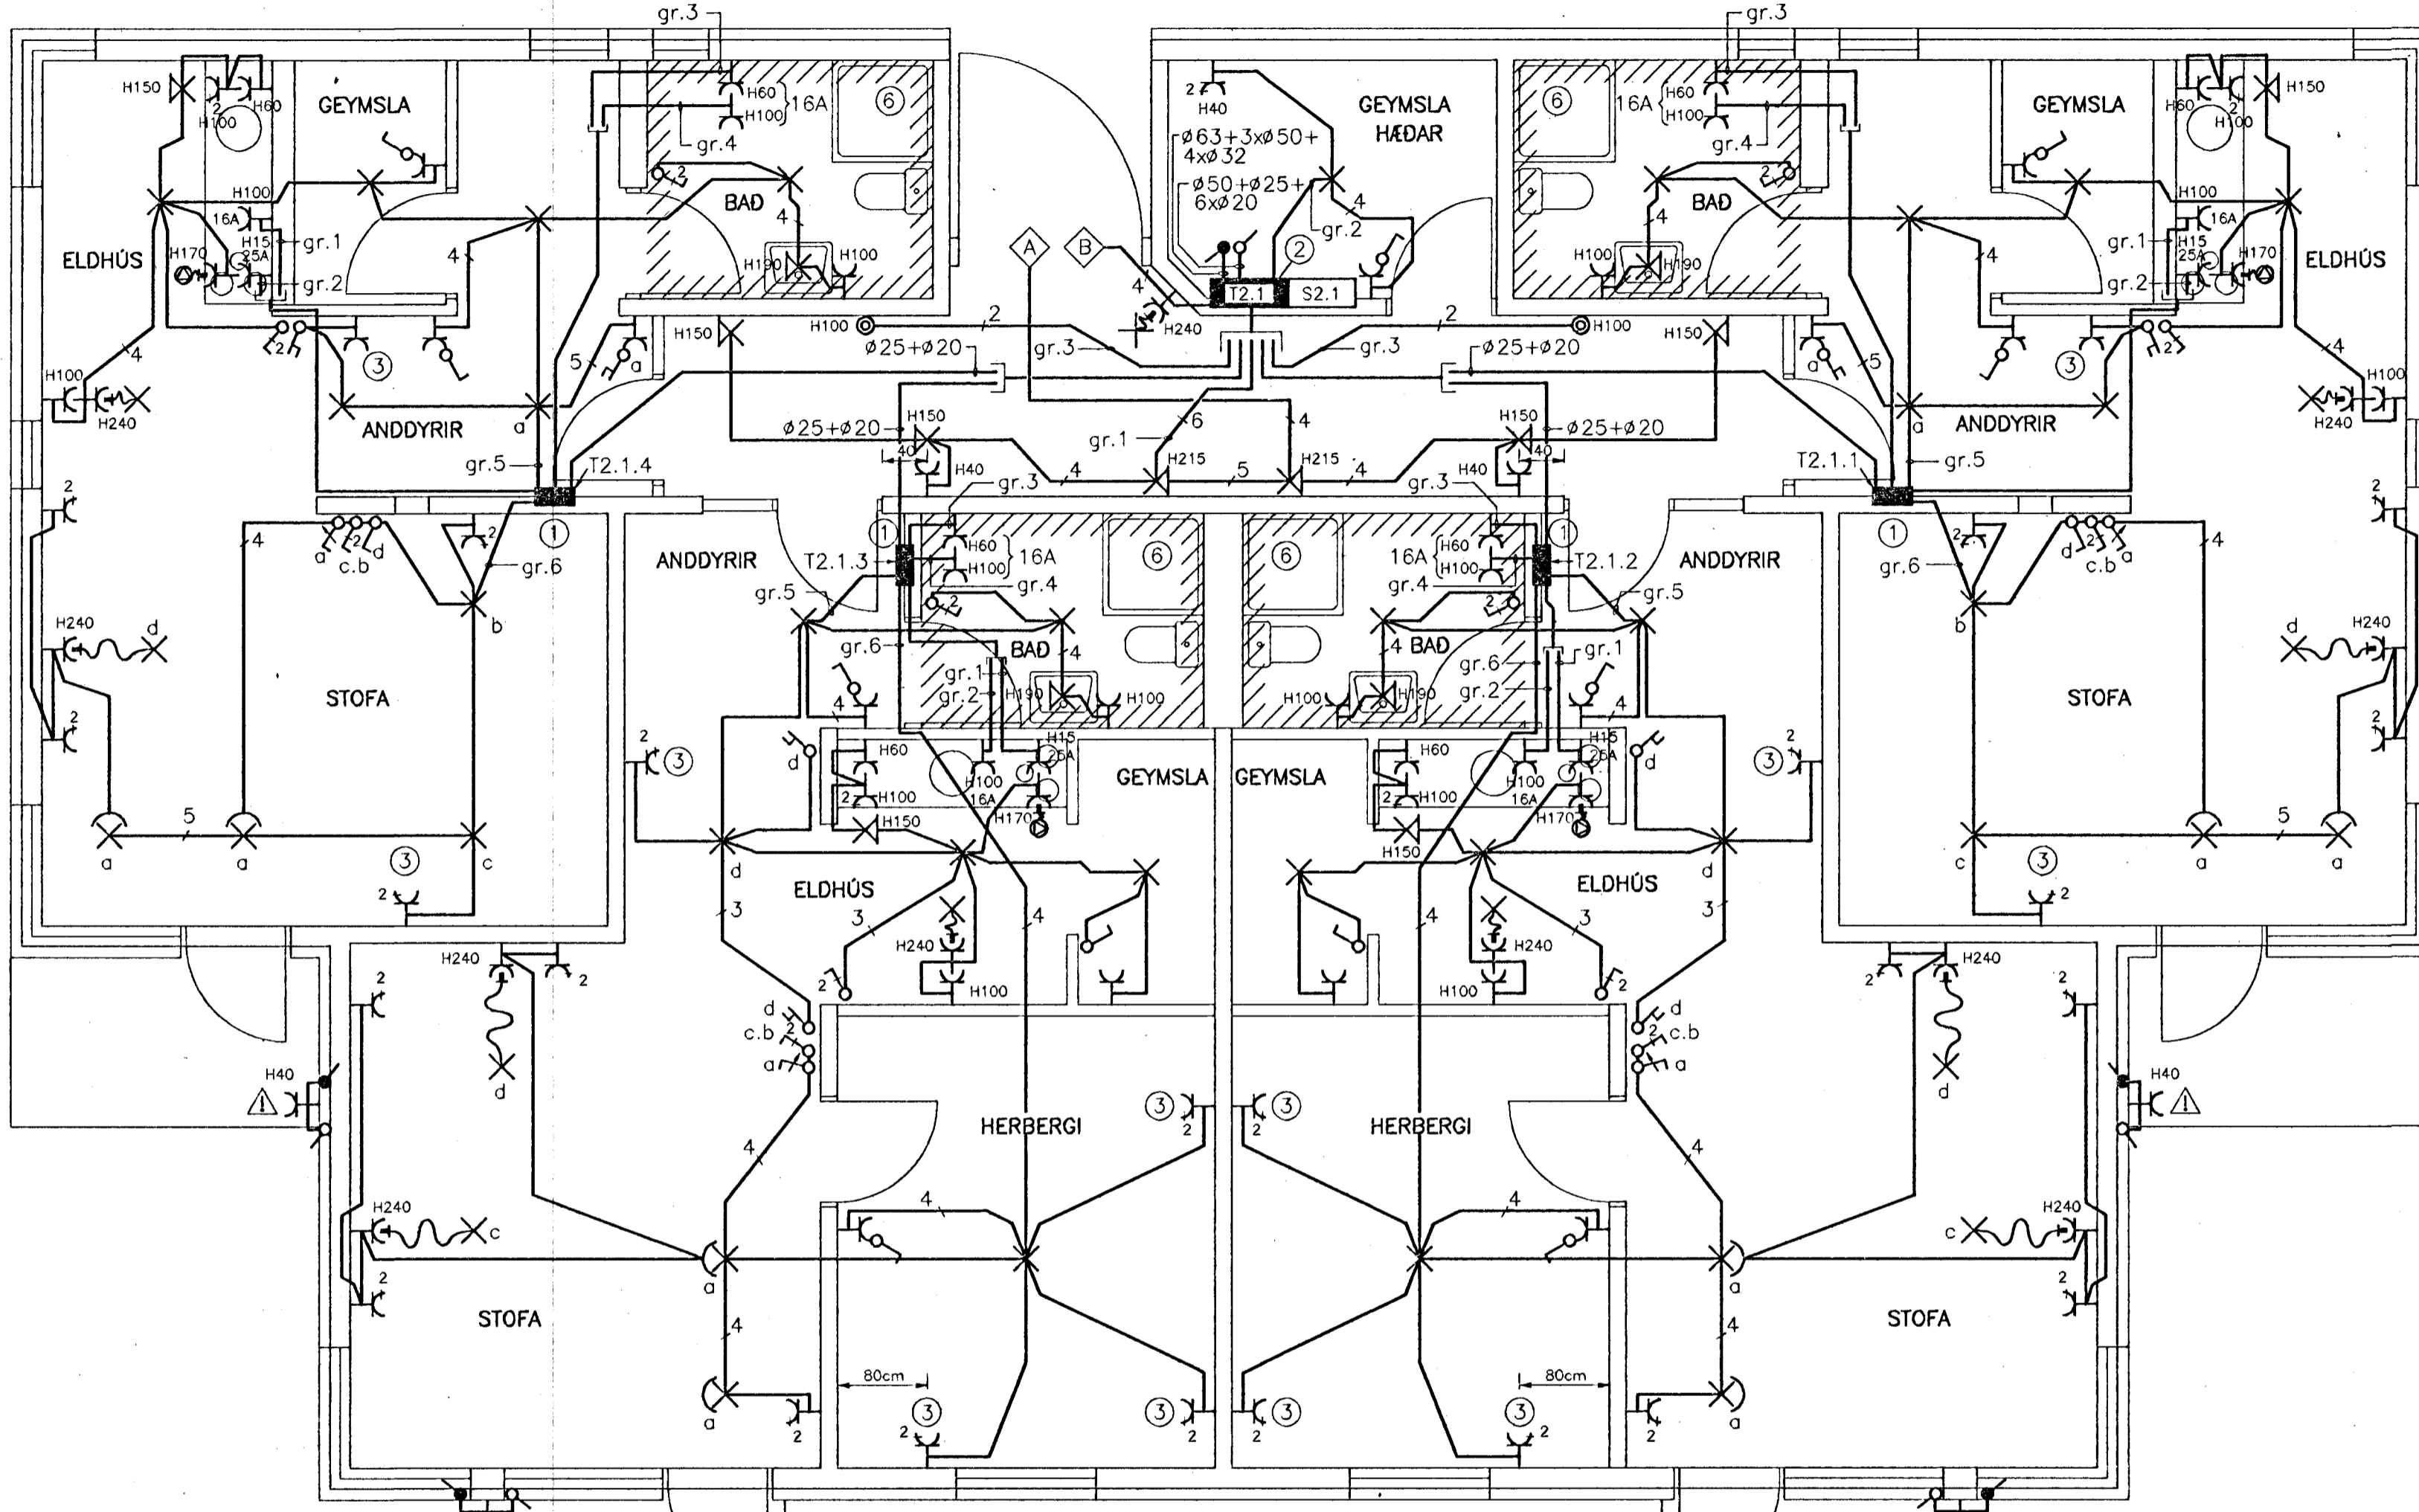

SJÁ TEIKN. NR.13

SKÝRINGAR, LÁGSP. 2.HÆÐ SUDURÁLMA:

- ① GREINAKASSI, MIDAD ER VID STRIEBEL OG JOHN UK 210 N (HxB) 31x27 cm, EDA SAMBÆRILEGT.
 - ② LÁGSPENNUSKÁPUR, MIDAD ER VID STRIEBEL OG JOHN 3/1 A 800x800x215 cm, OG SMÁSPENNUSKÁPUR 2/1 A 800x550x215 cm, EDA SAMBÆRILEGT.
 - ③ LÁG- OG SMÁSPENNUDÓSIR LIGGJA ÞÉTT SAMAN, RADDÓSIR.
 - ⑥ EKKI ER HÆGT AD KOMA VID SPENNUJÖFNUM, VEGNA PLAST NIÐURFALLA I GÓLFUM.
- //// = NIÐURTEKID LOFT.

LYKILMYND M:1:1000

F:\VERK\2117\TEIKNING\GRUNNM\2h-sud.DWG 11-06-93 13:20

| | | | | | | | |
|--------|---|------------|------------|------------|------------|-----------------------------------|---------------------------|
| Kvarði | 1:50 | Breyting D | Breyting C | Breyting B | Breyting A | Verkheiti | Verkhúti/Verknúmer |
| cm | 0 1 2 3 4 5 6 7 8 9 10 11 12 13 14 15 16 17 | | | | | SÓLVANGSVEGUR 3 HAFNARFIRDI 2.ÁF. | LÁGSPENNA 2.HÆÐ SUDURÁLMA |
| | | Hannað | Teiknað | Yfirfarið | Dogs. | Samp. | Teikningarnúmer |
| | | JOS/JPA | EN | | MÁI '93 | | 45-2-5408 |
| | | | | | | | Blöð nr. |
| | | | | | | | 5 |
| | | | | | | | Breyting |