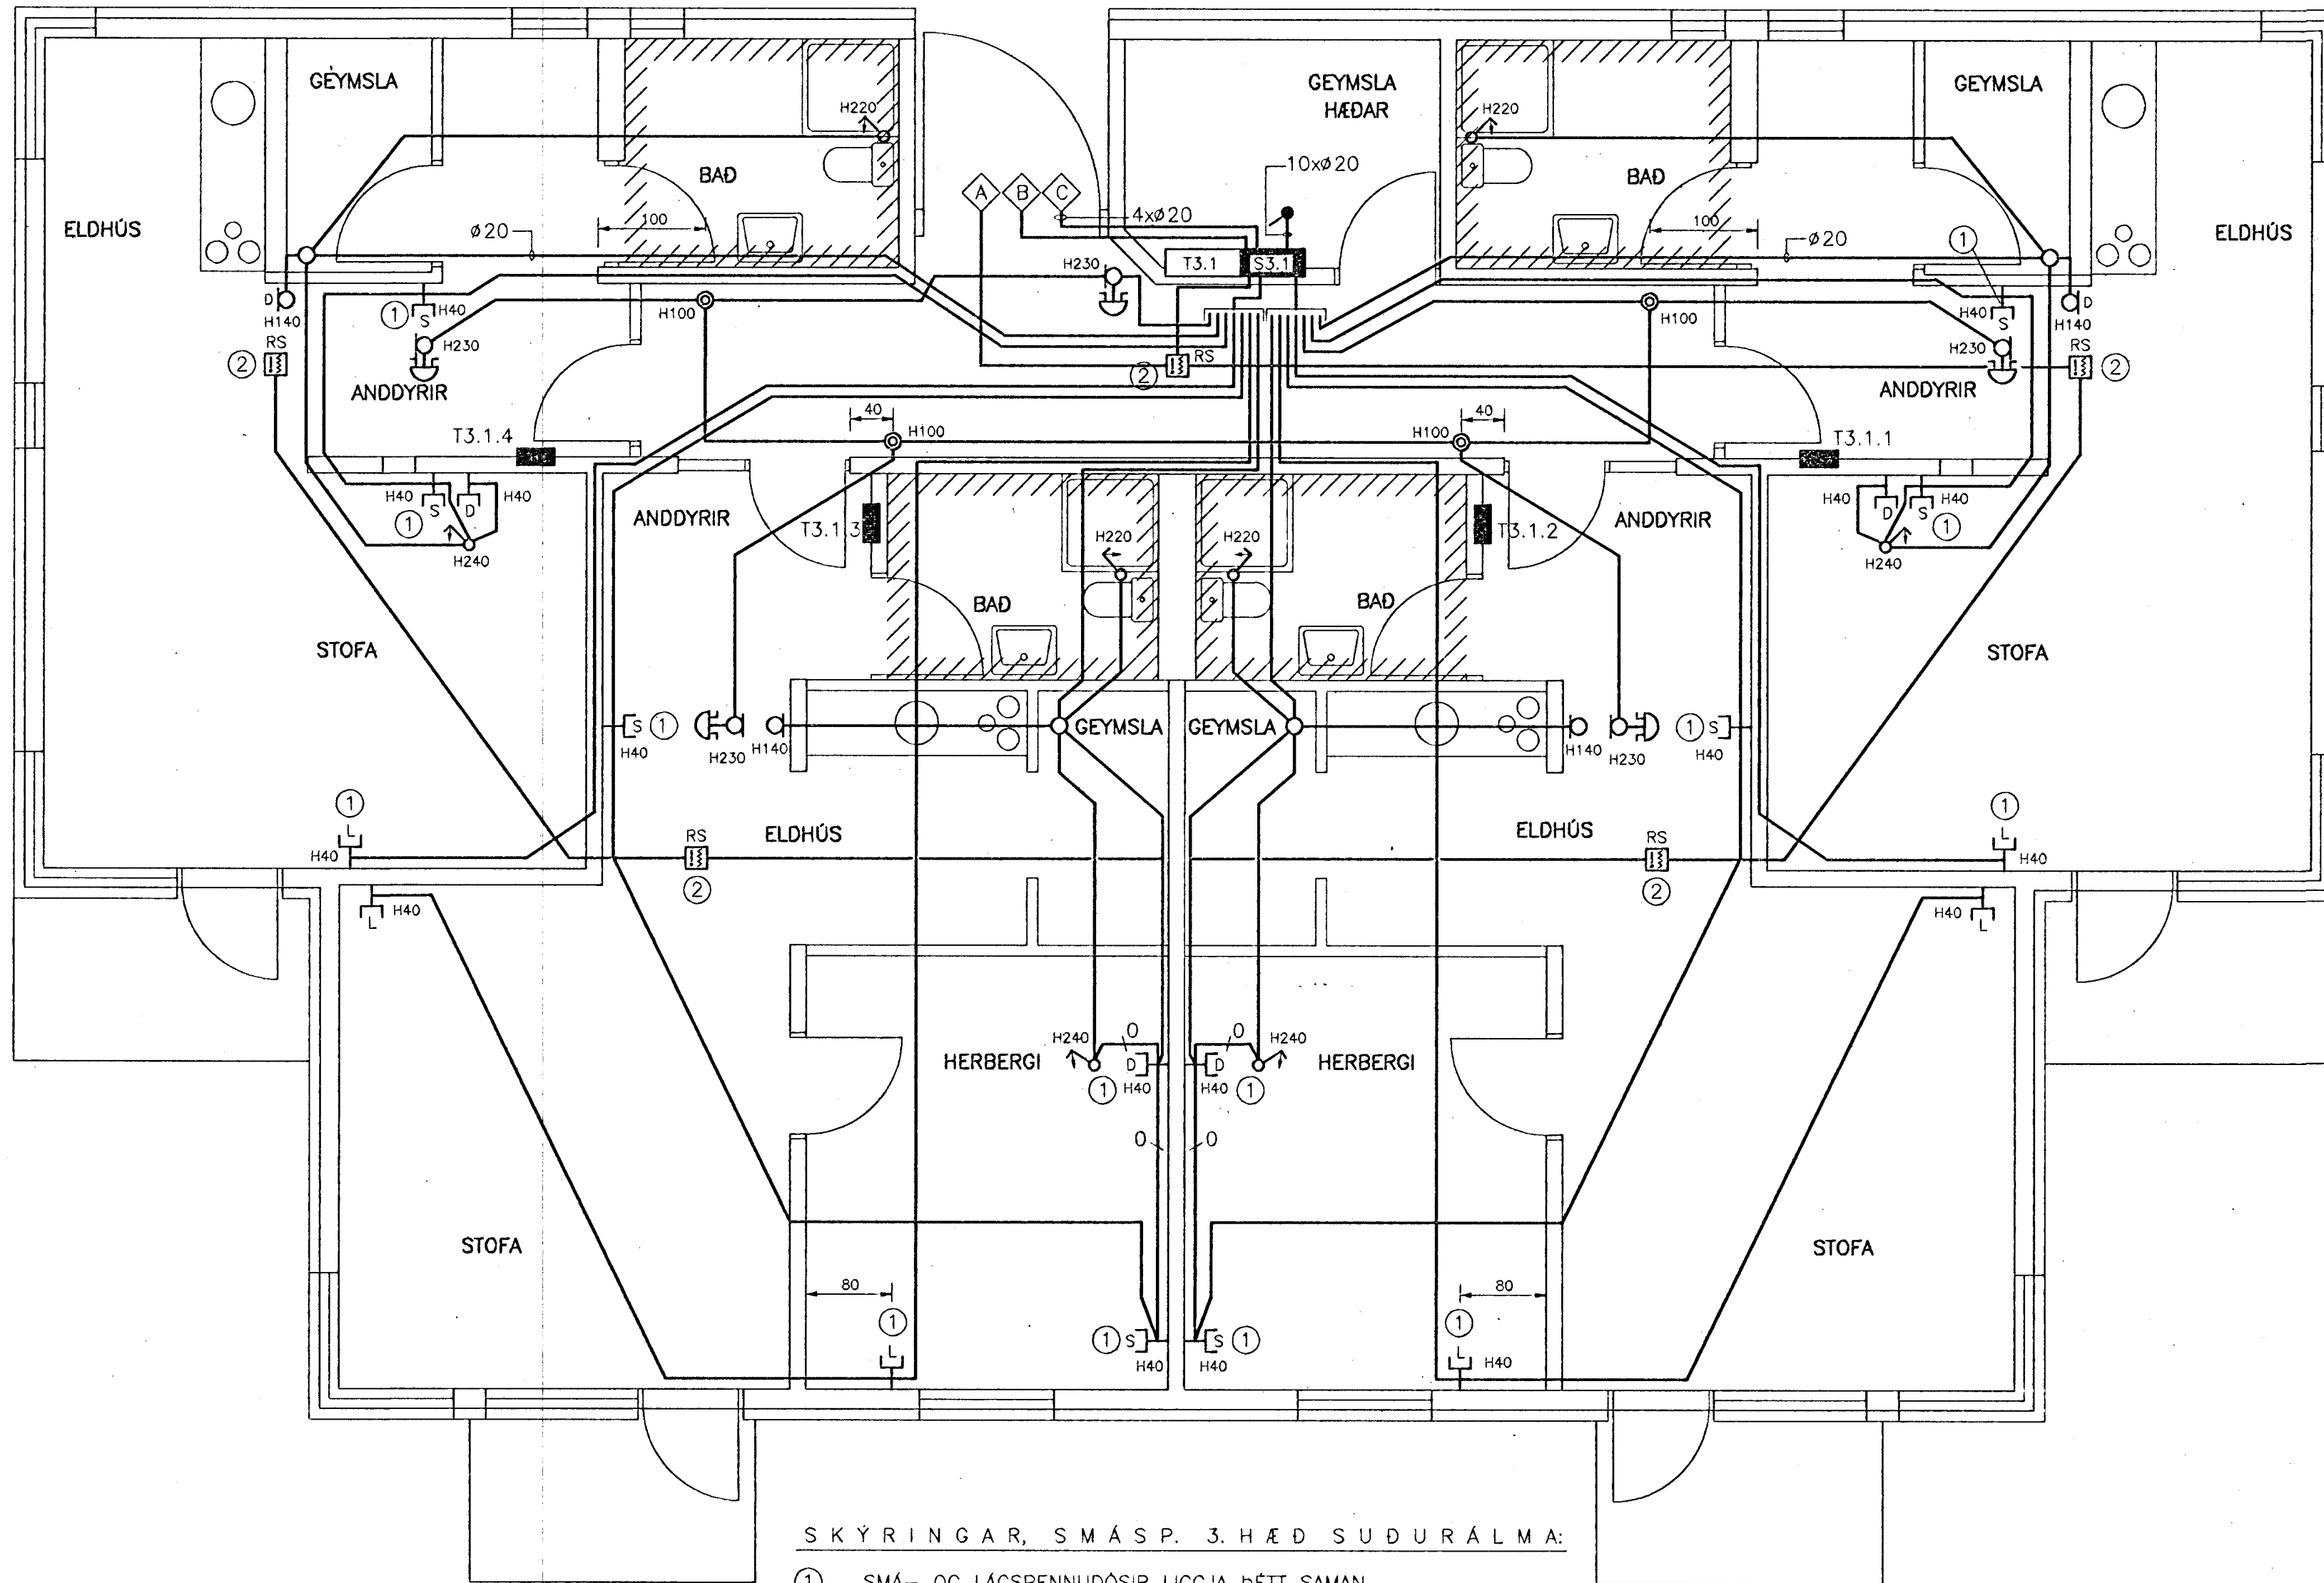

SJÁ TEIKN. NR.16

SKÝRINGAR, SMÁSP. 3.HÆÐ SUDURÁLMA:

- ① SMÁ- OG LÁGSPENNUDÓSIR LIGGJA ÞÉTT SAMAN, RADDÓSIR.
- ② ROFA- OG TENGLADÓSIR FYRIR REYKSKYNJARA.

//// = NIDURTEKID LOFT.

LYKILMYND M:1:1000

F:\VERK\2111\TEIKNING\GRUNNM\3h-sud.DWG 11-08-93 13:35