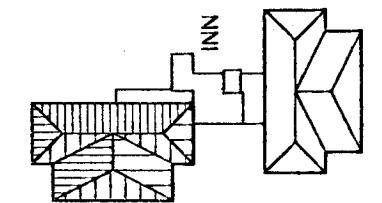

SKÝRINGAR, SMÁSP. 3. HÆÐ NORDURÁLMA:

- ① SMÁ- OG LÁGSPENNUDÓSIR LIGGJA ÞÉTT SAMAN, RADDÓSIR.
- ② ROFA- OG TENGLADÓSIR FYRIR REYKSKYNJARA.
- ③ VEGGLJÓSAÐÓSIR FYRIR HURDARSEGLA BRUNAVÍÐVÖRUNARKERFIS.
- ④ GREINAKASSI, MÍDADA ER VÍÐ STRIEBEL OG JOHN UK 210 N (H+B) 31x27cm, eða SAMBÆRILEGT.

//// = NIDURTEKID LOFT.

LYKILMYND M:1:1000

F:\VERK\211\TEIKNING\GRUNNM\3H-NORD.DWG 11-06-93 18:10

Kvarði	1:50	cm 0 1 2 3 4 5 6 7 8 9 10 11 12 13 14 15 16 17	Breyting D	Breyting C	Breyting B	Breyting A	Verkheiti	Verkluti/Verknúmer		
			Hannað JOS/JPA	Teiknað EN	Yfirfarið	Dags. MÁI '93	Samb.	SÓLVANGSVEGUR 3 HAFNARFIRDI 2.ÁF.	SMÁSPENNA 3.HÆÐ NORDURÁLMA	
							Rafhönnun	Teikningarnúmer	Blað nr.	Breyting
							Ármúla 42, sími 91-814833	45-2-5427	24	