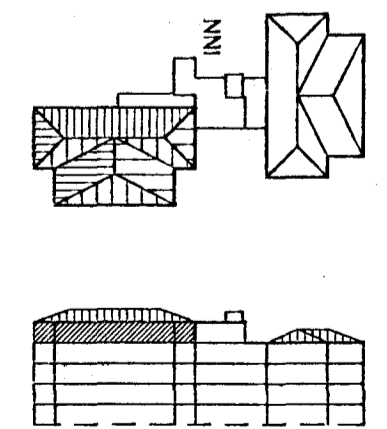

SKÝRINGAR, LÁGSP. 4.HÆÐ NORDURÁLMA:

- ① GREINAKASSI, MÍÐAD ER VÍÐ STRIEBEL OG JOHN UK 210 N (HxB) 31x27cm, EÐA SAMBÆRILEGT.
 - ② LÁGSPENNUSKÁPUR, MÍÐAD ER VÍÐ STRIEBEL OG JOHN 3/1 A 800x800x215cm, OG SMÁSPENNUSKÁPUR 2/1 A 800x550x215cm, EÐA SAMBÆRILEGT.
 - ③ LÁG- OG SMÁSPENNUDÓSIR LIGGJA ÞÉTT SAMAN, RADDÓSIR.
 - ⑥ EKKI ER HÆGT AD KOMA VÍÐ SPENNUJÖFNUM, VEGNA PLAST NIDURFALLA Í GÖLFUM.
- //// = NIDURTEKID LOFT.

LYKILMYND M:1:1000

F:\VERK\211\TEIKNING\GRUNNM\4H-NORD.DWG 11-06-93 18:13

Kvarði 150 cm	Breyting D	Breyting C	Breyting B	Breyting A	Verkheiti SÖLVANGSVEGUR 3 HAFNARFIRDI 2.ÁF.	Verkhluti/Verknúmer LÁGSPENNA 4.HÆÐ NORDURÁLMA	Teikningarnúmer 45-2-5428	Blöð nr. 25	Breyting