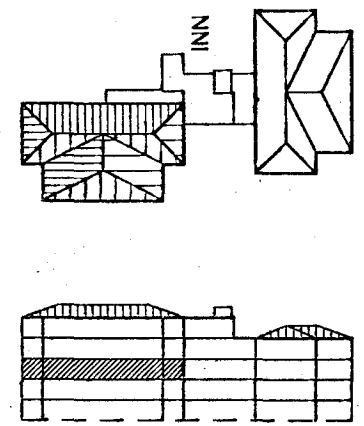

LAMPASKÝRINGAR 2. HÆD NORDURÁLMA:

- ① VEGGLAMPI 2x9W Á SPRAUTULÖKKUÐU SPJALDI. MIDAD ER VID FOCUS QUARTO 4111 EDA SAMBÆRILEGAN.
- ② FLÚRLAMPI 1x36W. MIDAD ER VID FAGERHULTS PERFOLUX VAGG, EDA SAMBÆRILEGAN.
- ③ SAMA OG NR. 2 NEMA MED NEYDARLÝSINGABÚNADI.
- ④ FLÚRLAMPI 2x9W. MIDADA ER VID FAGERHULTS DISCO, EDA SAMBÆRILEGAN.
- ⑤ FLÚRLAMPI 1x18W. MED HEILLI ÓPALLJÓSHLÍF. MIDAD ER VID TRILUX 1x18W, EDA SAMBÆRILEGAN.
- ⑥ FLÚRLAMPI 1x18W OG 1x30W UNDIR SKÁP FYRIR ÓBEINA LÝSINGU. MIDAD ER VID E.N. LAMPA EDA SAMBÆRILEGAN.
- ⑦ FLÚRLAMPI 2x36W. MED HVÍTRI ÓPALLJÓSHLÍF. MIDAD ER VID FAGERHULTS ALLROUND OPAL, EDA SAMBÆRILEGAN.

LYKILMYND M:1:1000

F:\VERK\2117\TEIKNING\GRUNNM\2H-NORD.DWG 11-06-93 18:06

Kvarði 1:50										Breyting D		Breyting C		Breyting B		Breyting A		Verkhelti		Verkhelti/Verknúmer			
cm 0 1 2 3 4 5 6 7 8 9 10 11 12 13 14 15 16 17																		SÖLVANGSVEGUR 3 HAFNARFIRDI 2.ÁF.		LAMPAPLAN 2.HÆD NORDURÁLMA			
										Hannað JOS/JPA		Teiknað EN		Yfirfarð		Dags. MAÍ '93		Samþ.		Teikningarnúmer 45-2-5452		Blað nr. 49	
										Rafhönnun <small>Ármúla 42, sími 91-814833</small>													