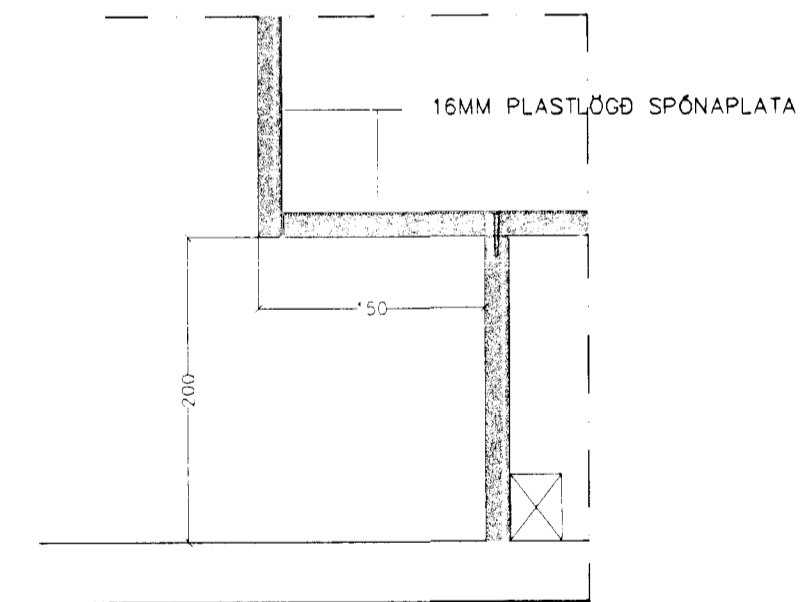

LAGNASKÁPUR Í BIÐSTOFU  
SNEIÐING

INNRETTING Í RÝMI113  
ÁSJÓNA

INNRETTING Í RÝMI113  
SNEIÐING

LAGNASKÁPUR Í BIÐSTOFU  
GRUNNMYND

ATH. MÁL TAKIST Á STAÐNLM

INNRETTING Í RÝMI113  
GRUNNMYND

DEILI VIÐ EFRI SKÁP

DEILI VIÐ BORDPLÖTU

DEILI VIÐ SÖKKUL

Sigurbjartur Halldórsson  
Lóst m. bygging fltr.  
*20/10 2018*

BREYTTI	DAGS	LÝSING

**HEILSUGÆSLUSTÖÐ SÓLVANGI**

INNRETTING Í RÝMI 113  
DEILI AF INNRETTINGUM Í 113 OG 110  
LAGNASKÁPUR