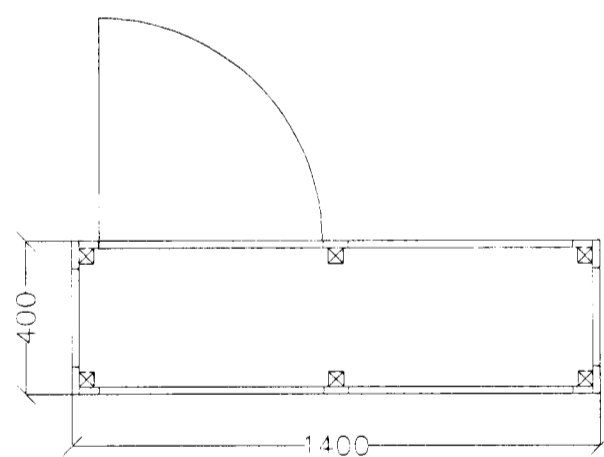

LAGNASKÁPUR Í BIÐSTOFU  
SNEIÐING

INNRETTING Í RÝMI113  
ÁSJÓNA

INNRETTING Í RÝMI113  
SNEIÐING

LAGNASKÁPUR Í BIÐSTOFU  
GRUNNMYND

ATH. MÁL TAKIST Á STAÐNLM

INNRETTING Í RÝMI113  
GRUNNMYND

DEILI VIÐ EFRI SKÁP

DEILI VIÐ BORDPLÖTU

DEILI VIÐ SÖKKUL

Sigurbjartur Halldórsson  
Lóst m. bygging fltr.  
*20/10 2018*

BREYTTI	DAGS	LÝSING

**HEILSUGÆSLUSTÖÐ SÓLVANGI**

INNRETTING Í RÝMI 113  
DEILI AF INNRETTINGUM Í 113 OG 110  
LAGNASKÁPUR