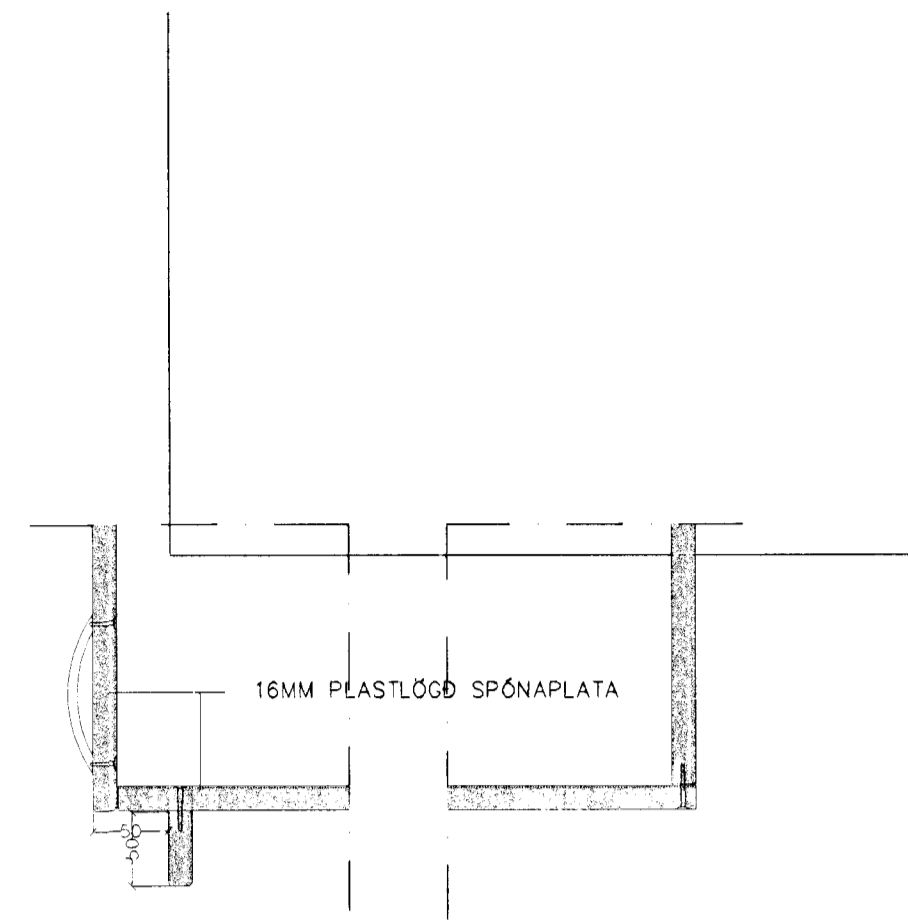

LAGNASKÁPUR Í BIÐSTOFU  
SNEIÐING

INNRETTING Í RÝMI113  
ÁSJÓNA

INNRETTING Í RÝMI113  
SNEIÐING

LAGNASKÁPUR Í BIÐSTOFU  
GRUNNMYND

ATH. MÁL TAKIST Á STAÐNLM

INNRETTING Í RÝMI113  
GRUNNMYND

DEILI VIÐ EFRI SKÁP

DEILI VIÐ BORDPLÖTU

DEILI VIÐ SÖKKUL

Sigurbjartur Halldórsson  
Lóst m. bygging fltr.  
*20/10 2018*

BREYTTI	DAGS	LÝSING

**HEILSUGÆSLUSTÖÐ SÓLVANGI**

INNRETTING Í RÝMI 113  
DEILI AF INNRETTINGUM Í 113 OG 110  
LAGNASKÁPUR