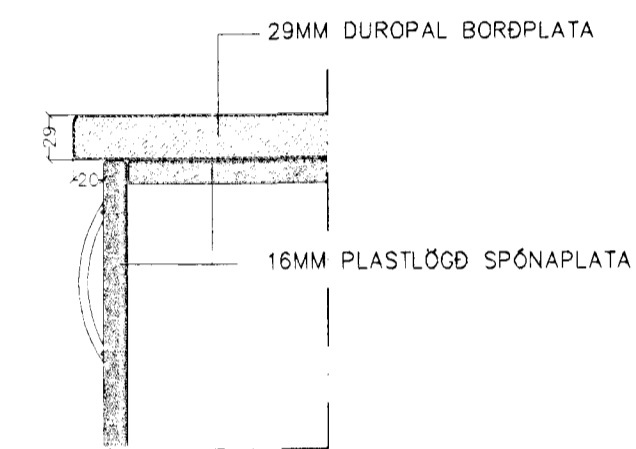

LAGNASKÁPUR Í BIÐSTOFU  
SNEIÐING

INNRETTING Í RÝMI113  
ÁSJÓNA

INNRETTING Í RÝMI113  
SNEIÐING

LAGNASKÁPUR Í BIÐSTOFU  
GRUNNMYND

ATH. MÁL TAKIST Á STAÐNLM

INNRETTING Í RÝMI113  
GRUNNMYND

DEILI VIÐ EFRI SKÁP

DEILI VIÐ BORDPLÖTU

DEILI VIÐ SÖKKUL

Sigurbjartur Halldórsson  
Lóst m. bygging fltr.  
*20/10 2018*

BREYTTI	DAGS	LÝSING

**HEILSUGÆSLUSTÖÐ SÓLVANGI**

INNRETTING Í RÝMI 113  
DEILI AF INNRETTINGUM Í 113 OG 110  
LAGNASKÁPUR