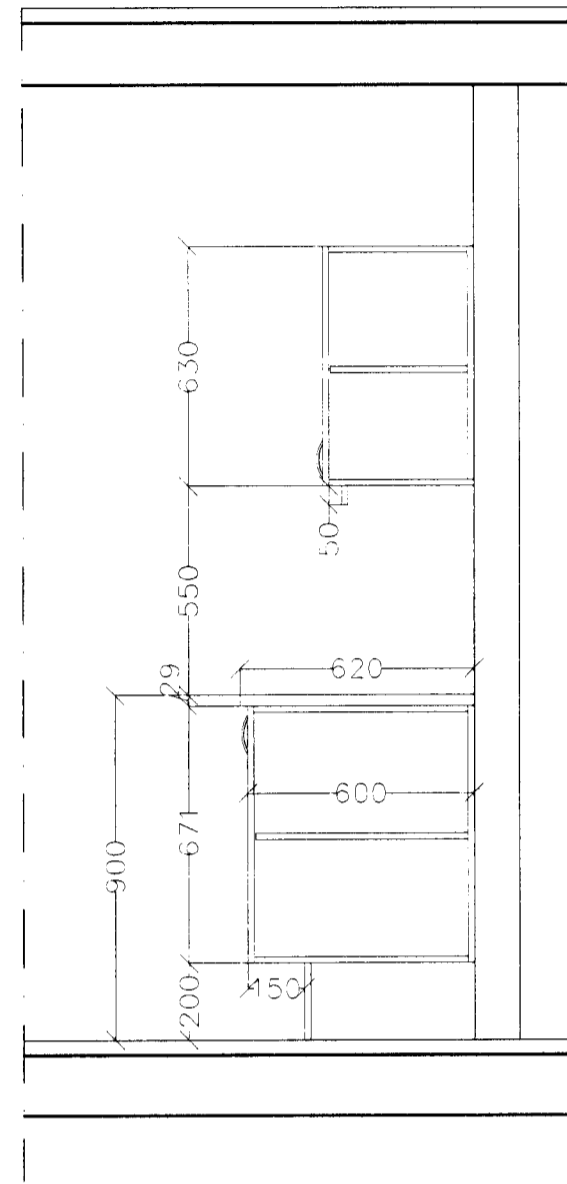

LAGNASKÁPUR Í BIÐSTOFU  
SNEIÐING

INNRETTING Í RÝMI113  
ÁSJÓNA

INNRETTING Í RÝMI113  
SNEIÐING

LAGNASKÁPUR Í BIÐSTOFU  
GRUNNMYND

ATH. MÁL TAKIST Á STAÐNLM

INNRETTING Í RÝMI113  
GRUNNMYND

DEILI VIÐ EFRI SKÁP

DEILI VIÐ BORDPLÖTU

DEILI VIÐ SÖKKUL

Sigurbjartur Halldórsson  
Lóst m. bygging fltr.  
*20/10 2018*

BREYTTI	DAGS	LÝSING

**HEILSUGÆSLUSTÖÐ SÓLVANGI**

INNRETTING Í RÝMI 113  
DEILI AF INNRETTINGUM Í 113 OG 110  
LAGNASKÁPUR