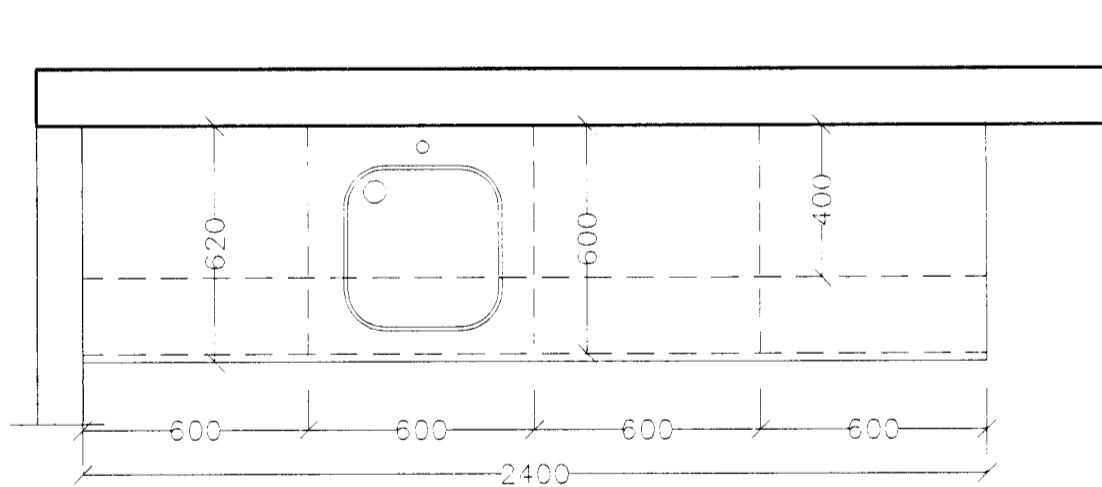

LAGNASKÁPUR Í BIÐSTOFU  
SNEIÐING

INNRETTING Í RÝMI113  
ÁSJÓNA

INNRETTING Í RÝMI113  
SNEIÐING

LAGNASKÁPUR Í BIÐSTOFU  
GRUNNMYND

ATH. MÁL TAKIST Á STAÐNLM

INNRETTING Í RÝMI113  
GRUNNMYND

DEILI VIÐ EFRI SKÁP

DEILI VIÐ BORDPLÖTU

DEILI VIÐ SÖKKUL

Sigurbjartur Halldórsson  
Lóst m. bygging fltr.  
*20/10 2018*

BREYTTI	DAGS	LÝSING

**HEILSUGÆSLUSTÖÐ SÓLVANGI**

INNRETTING Í RÝMI 113  
DEILI AF INNRETTINGUM Í 113 OG 110  
LAGNASKÁPUR