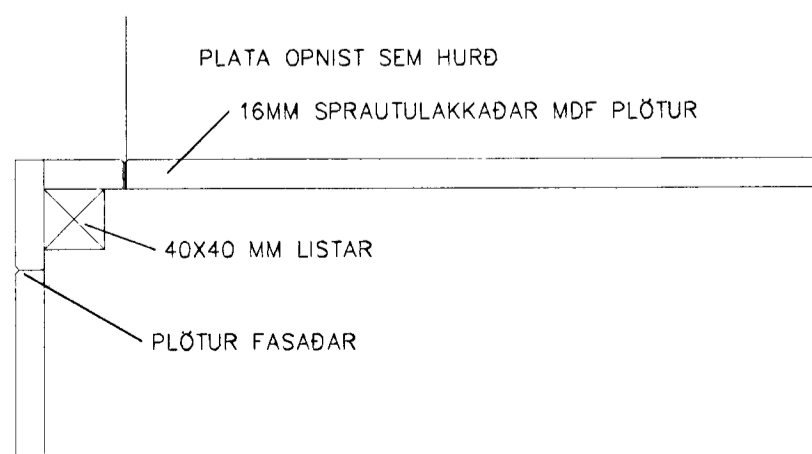

LAGNASKÁPUR Í BIÐSTOFU  
SNEIÐING

INNRETTING Í RÝMI113  
ÁSJÓNA

INNRETTING Í RÝMI113  
SNEIÐING

LAGNASKÁPUR Í BIÐSTOFU  
GRUNNMYND

ATH. MÁL TAKIST Á STAÐNLM

INNRETTING Í RÝMI113  
GRUNNMYND

DEILI VIÐ EFRI SKÁP

DEILI VIÐ BORDPLÖTU

DEILI VIÐ SÖKKUL

Sigurbjartur Halldórsson  
Lóst m. bygging fltr.  
*20/10 2018*

BREYTTI	DAGS	LÝSING

**HEILSUGÆSLUSTÖÐ SÓLVANGI**

INNRETTING Í RÝMI 113  
DEILI AF INNRETTINGUM Í 113 OG 110  
LAGNASKÁPUR