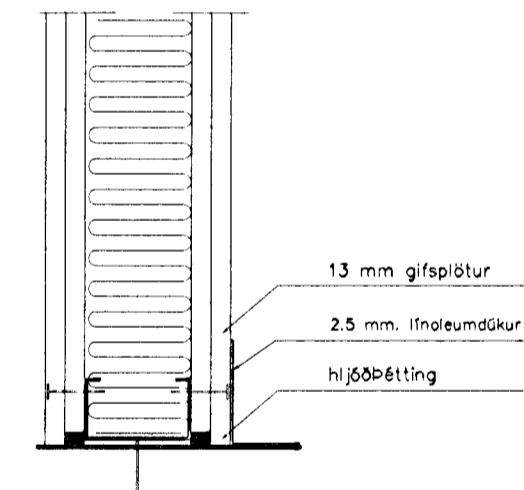

LÓDRÉTT DEILI
GIFS VEGGUR - FRÁGANGUR VÍÐ BITA Í LOFTI

LÓDRÉTT DEILI
GIFS VEGGUR - FRÁGANGUR VÍÐ GÓLF

 Sigurbjartur Halldórsson
Arkitektastofa
Sigurbjartur Halldórsson

ATH. ÞAR SEM LÉTTIR VEGGIR ERU Í FRAMHALDI AF STEYPTUM VEGGJUM SKULU VEGGIRNIR HAFNA SÖMU ÞYKKT, CA. 150MM.