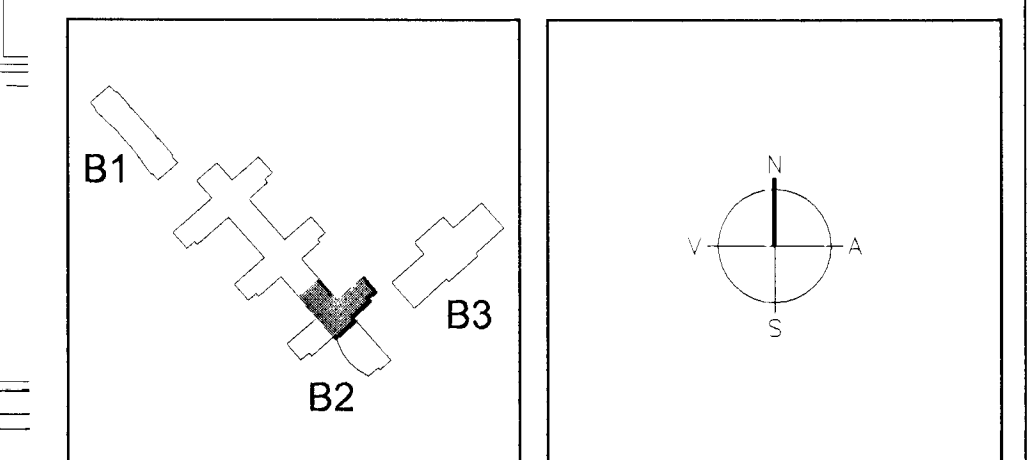

ATH. endanlegir landkótar yfirlit byggingu, sjá teikn. landslagsarkitekta.

Sigríður Ólafsdóttir 071070-2669

DR. DAGS. BREYTING. REIKN. TEIKN.

ARKITEKTAR
BERGSTADASTRÆTI 10, RVK
Sími 551-1460, netfang arkitekti@shof.is