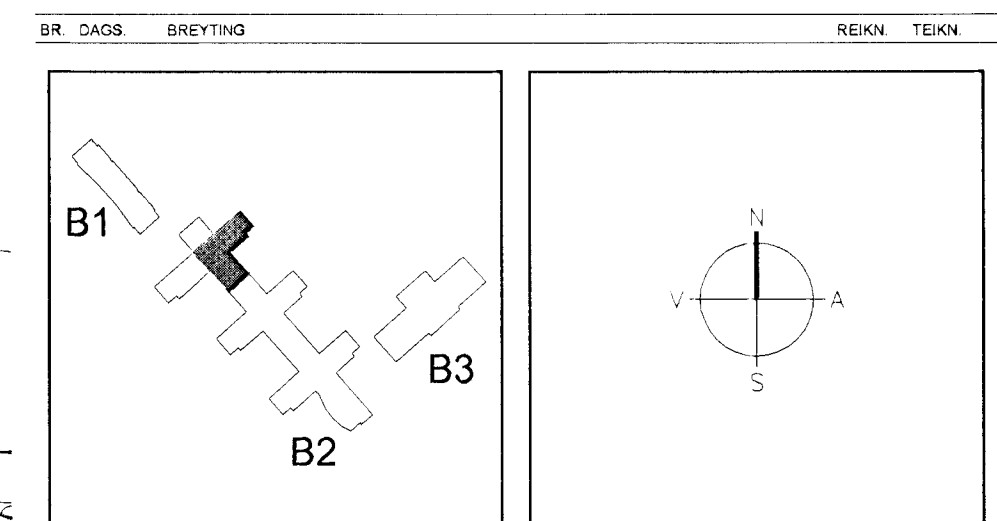

ARKITEKTAR
BERGSTADASTRÆTI 10, RVK
sími 551-1460, netfang arkitekt@snof.is

FINNUR BJÖRGVINSSON
HILMAR ÞÓR BJÖRNSSON
SIGRÍÐUR ÓLAFSDÓTTIR

VSÓ
VSÓ RÁÐGJÖF

SÓLVANGSVEGUR 4
LÆKJARSKÓLI

ÚTLIT TIL NORÐAUSTURS	HANNAÐTEIKN	SÓLUS
	ATH.	
	SAMBÝKKT	
	KT	660589-1399
KVARNI 1:50	REYKJAVÍK	02.04.2002
VERNDUR	TEIKN NR.	BR

05 JUNI 2002
VC

B2-A-VU-004