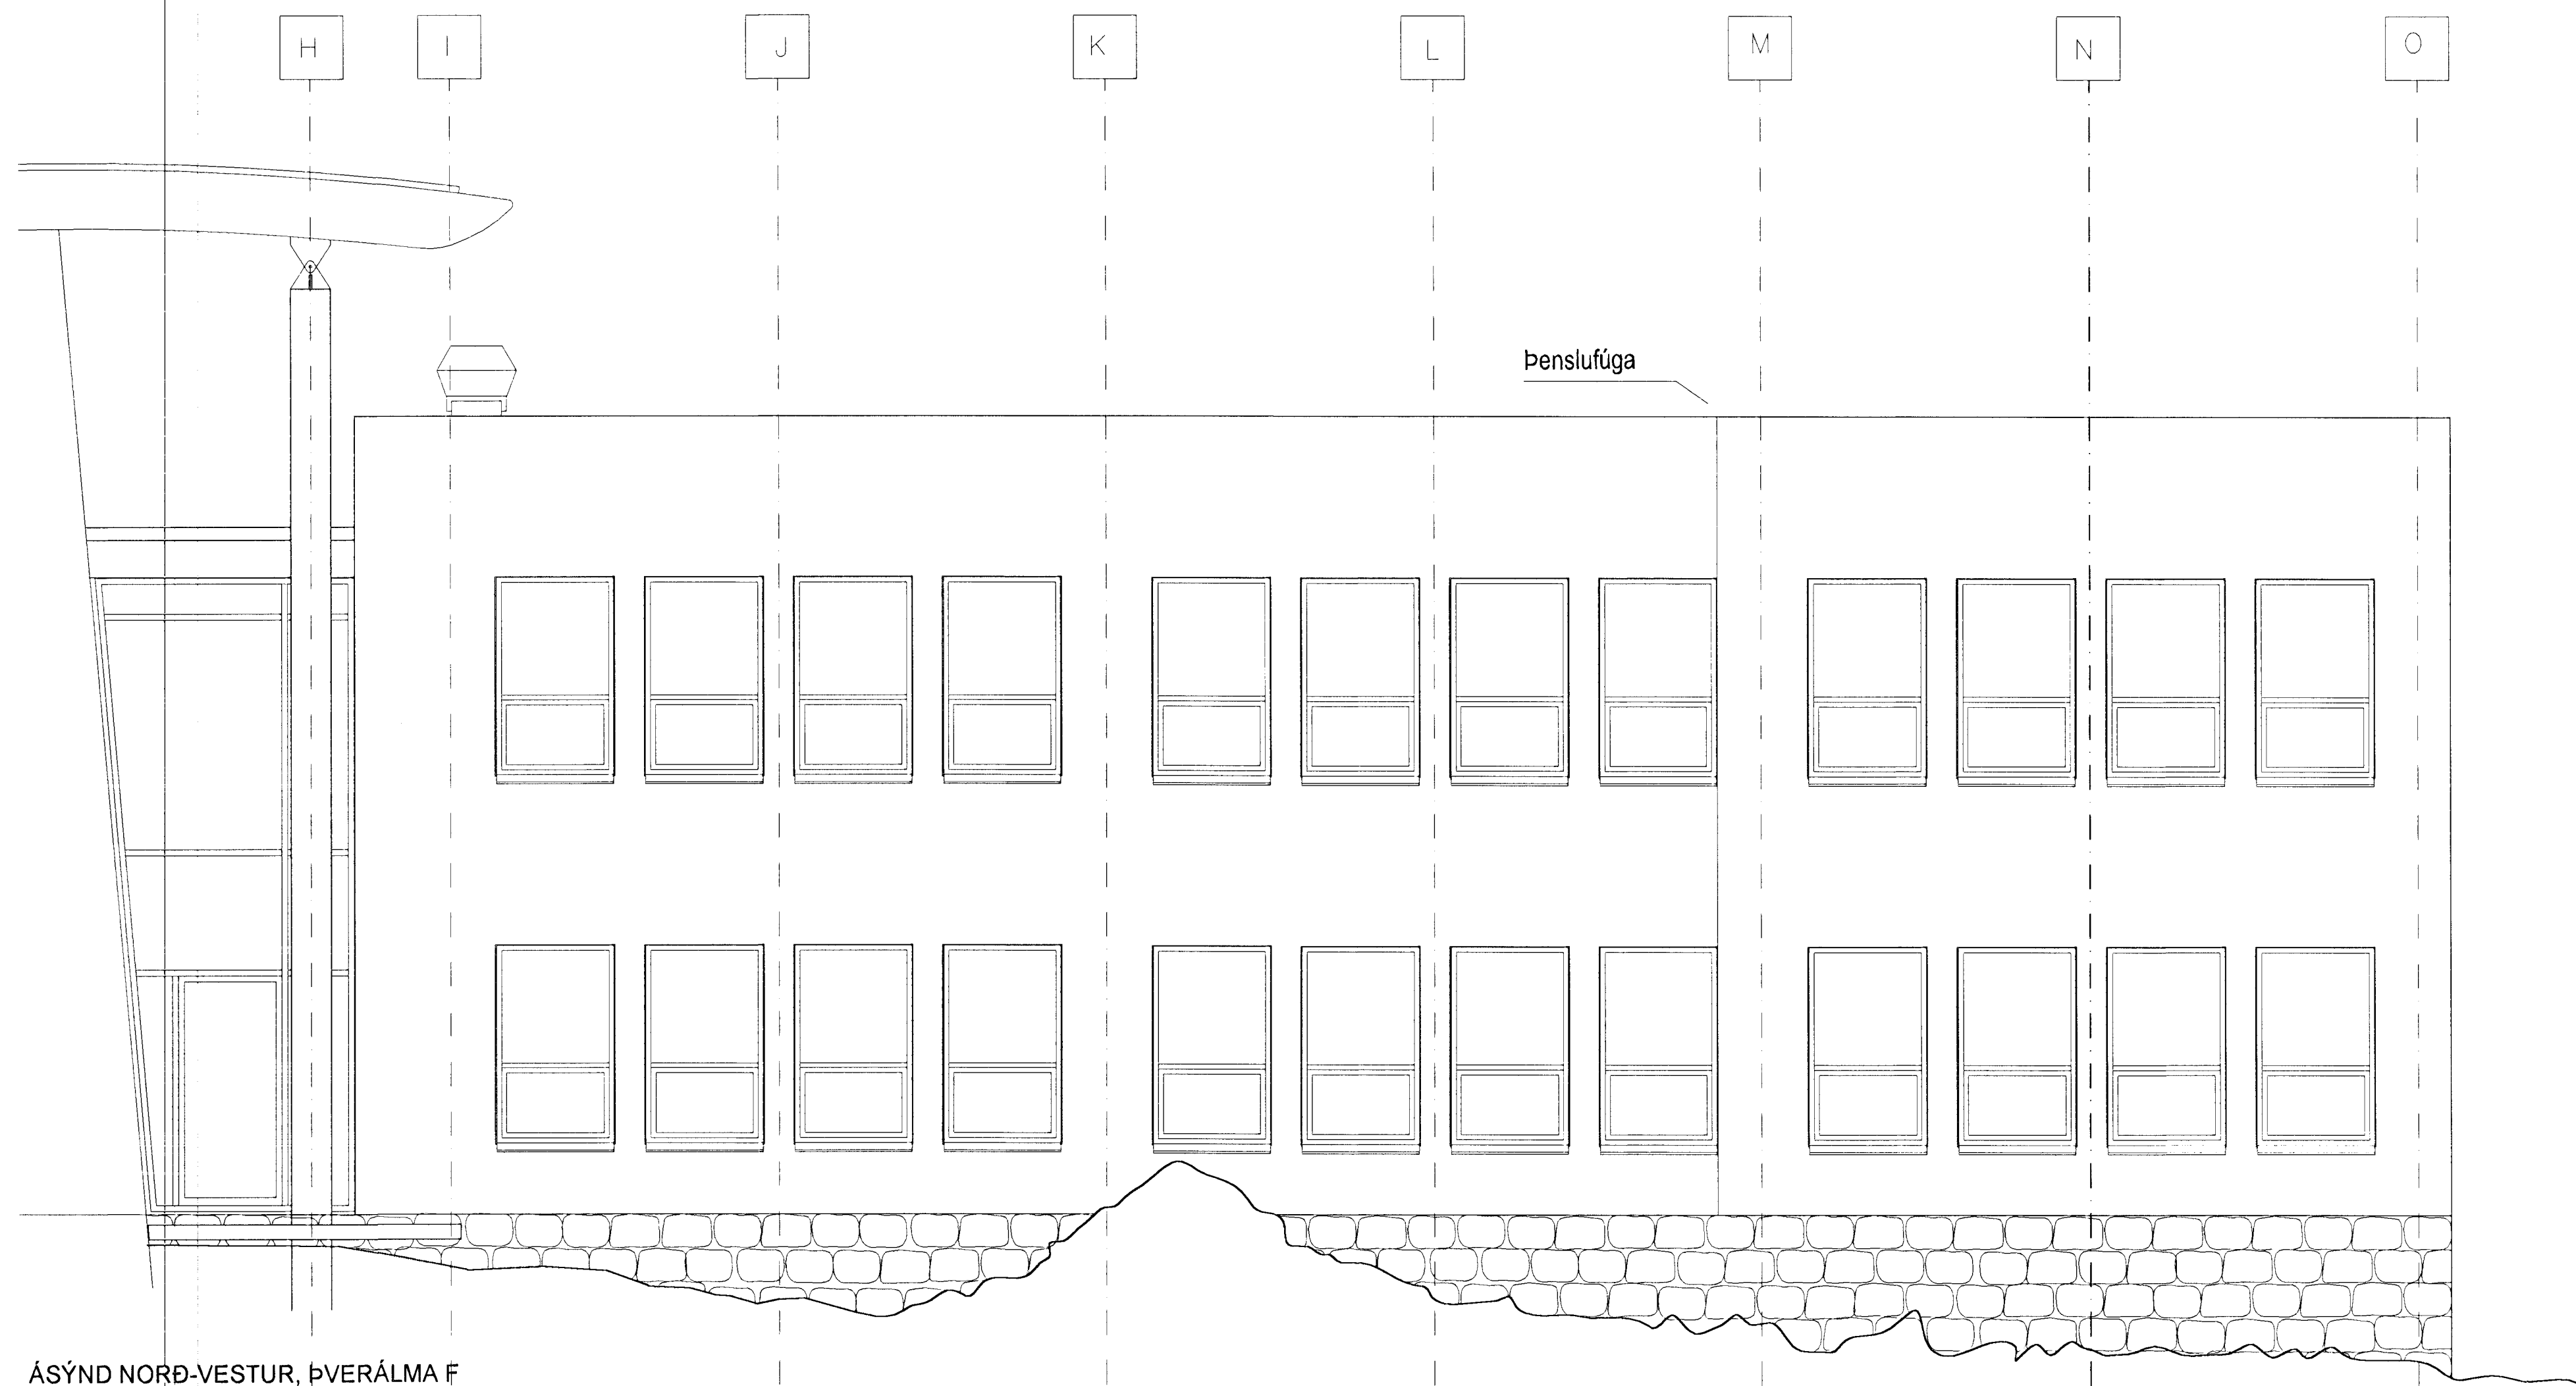

ÁSÝND NORÐ-VESTUR, ÞVERÁLMA E

ÁSÝND NORÐ-VESTUR, ÞVERÁLMA F

ATH. endanlegir lagðkótar við byggingu. sjá teikn. landslagsarkitekta.

Sigríður Ólafsdóttir 071070-5069

BR. DAGS. BREYTING. REIKN. TEIKN.

ARKITEKTAR
 BERGSTADASTRÆTI 10, RVK
 Sími 551-1460, netfang arkitekt@shoif.is