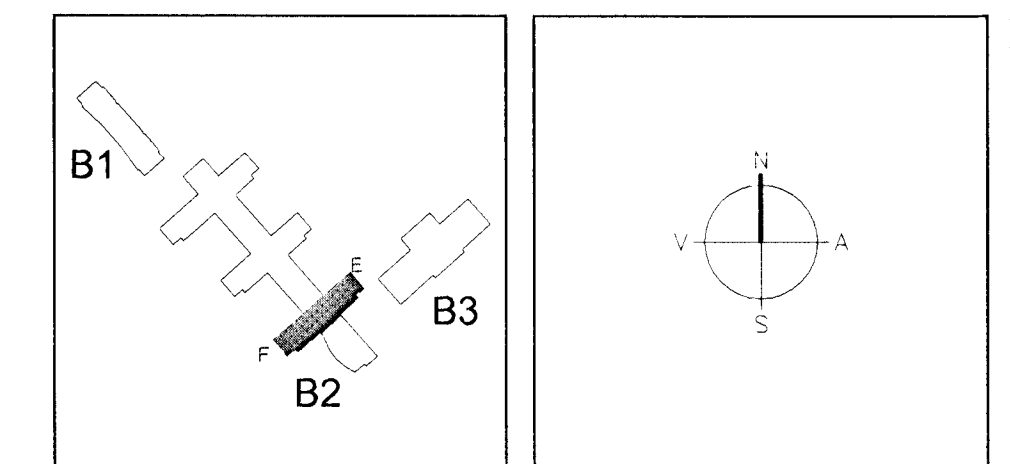

ÁSÝND NORÐ-VESTUR, ÞVERÁLMA E

ÁSÝND NORÐ-VESTUR, ÞVERÁLMA F

ATH. endanlegir lagðkótar við byggingu. sjá teikn. landslagsarkitekta.

Sigríður Ólafsdóttir 071070-5069

BR. DAGS. BREYTING. REIKN. TEIKN.

ARKITEKTAR
 BERGSTADASTRÆTI 10, RVK
 Sími 551-1460, netfang arkitekt@shoif.is