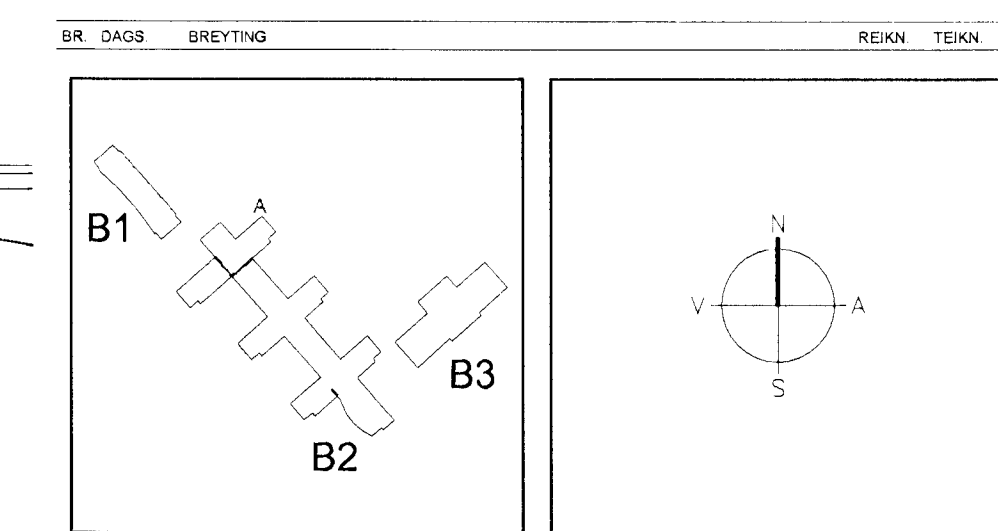

ÁSÝND NORÐ-VESTUR, ÞVERÁLMA A

ARKITEKTAR
BERGSTADASTRÆTI 10, RVK
sími 551-1460, netfang arkitekti@aholf.is

FINNUR BJÖRGVINSSON
HILMAR ÞÓR BJÖRNSSON
SIGRÍÐUR OLAFSDÓTTIR

LANDMÖTUN
EINAR E. SÆMUNDSEN
INGIBJÖRG KRISTJÁNSDÓTTIR
MARGRÉT SIGURDARDÓTTIR

VSÓ
VSD RÁÐGJAFI

SÓLVANGSVEGUR 4
LÆKJARSKÓLI

03 JUNN 2022
VG

ÚTLIT TIL SUBAUSTURS

HANNAÐTEKNI SÖGUB
ATH
SAMÞYKKT
KT 66039-1399
REYKJAVÍK 02.04.2022

KVARNY 1:50
VERUR

TEKNI NR
B2-A-VU-015