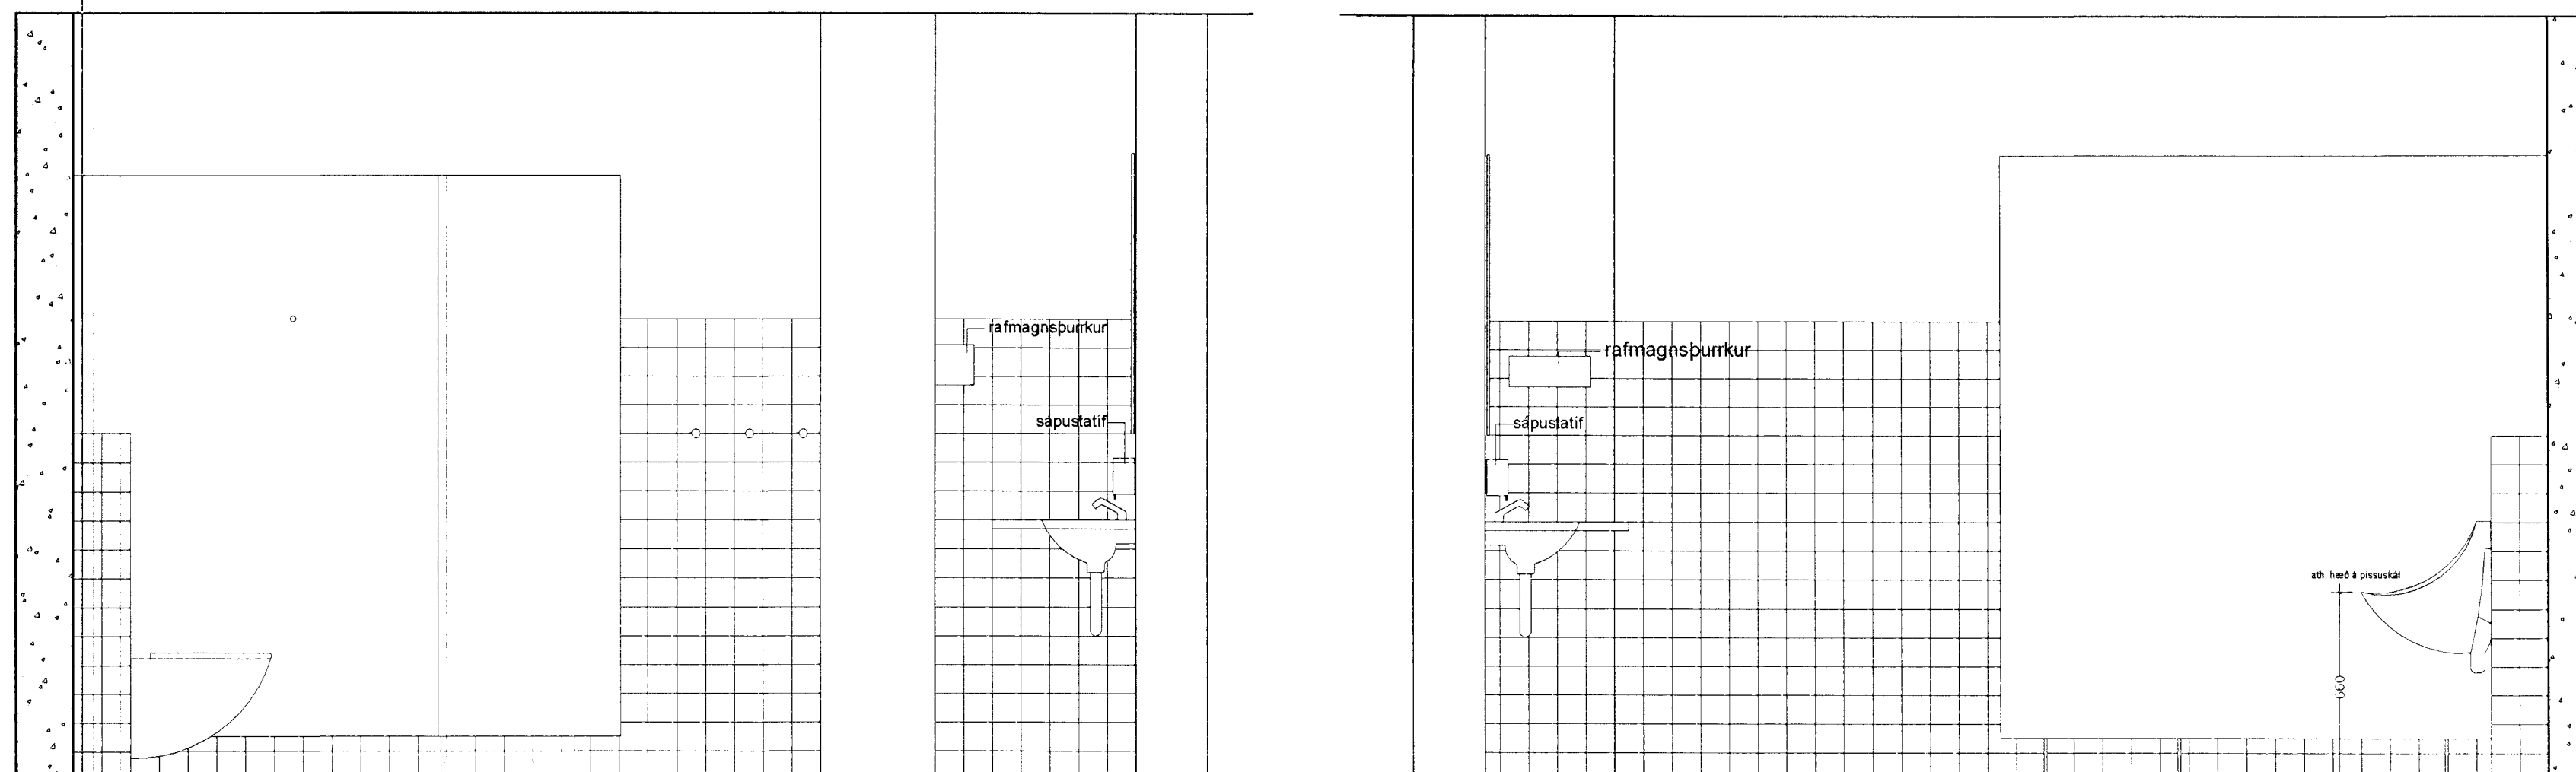

ÁSYND A:A, ÁSYND 23

ÁSYND B:B, ÁSYND 23

ÁSYND C:C, RÝMI 23

ÁSYND D:D, RÝMI 23

Sigríður (Lafal 071070-5009)

ARKITEKTAR
BERGSTADASTRÆTI 10, RVK
Sími 551-1460, netfang arkitekt@sholf.is

FINNUR BJÖRGVINSSON
HILMAR ÞÓR BJÖRNSSON
SIGRÍÐUR ÓLAFSDÓTTIR