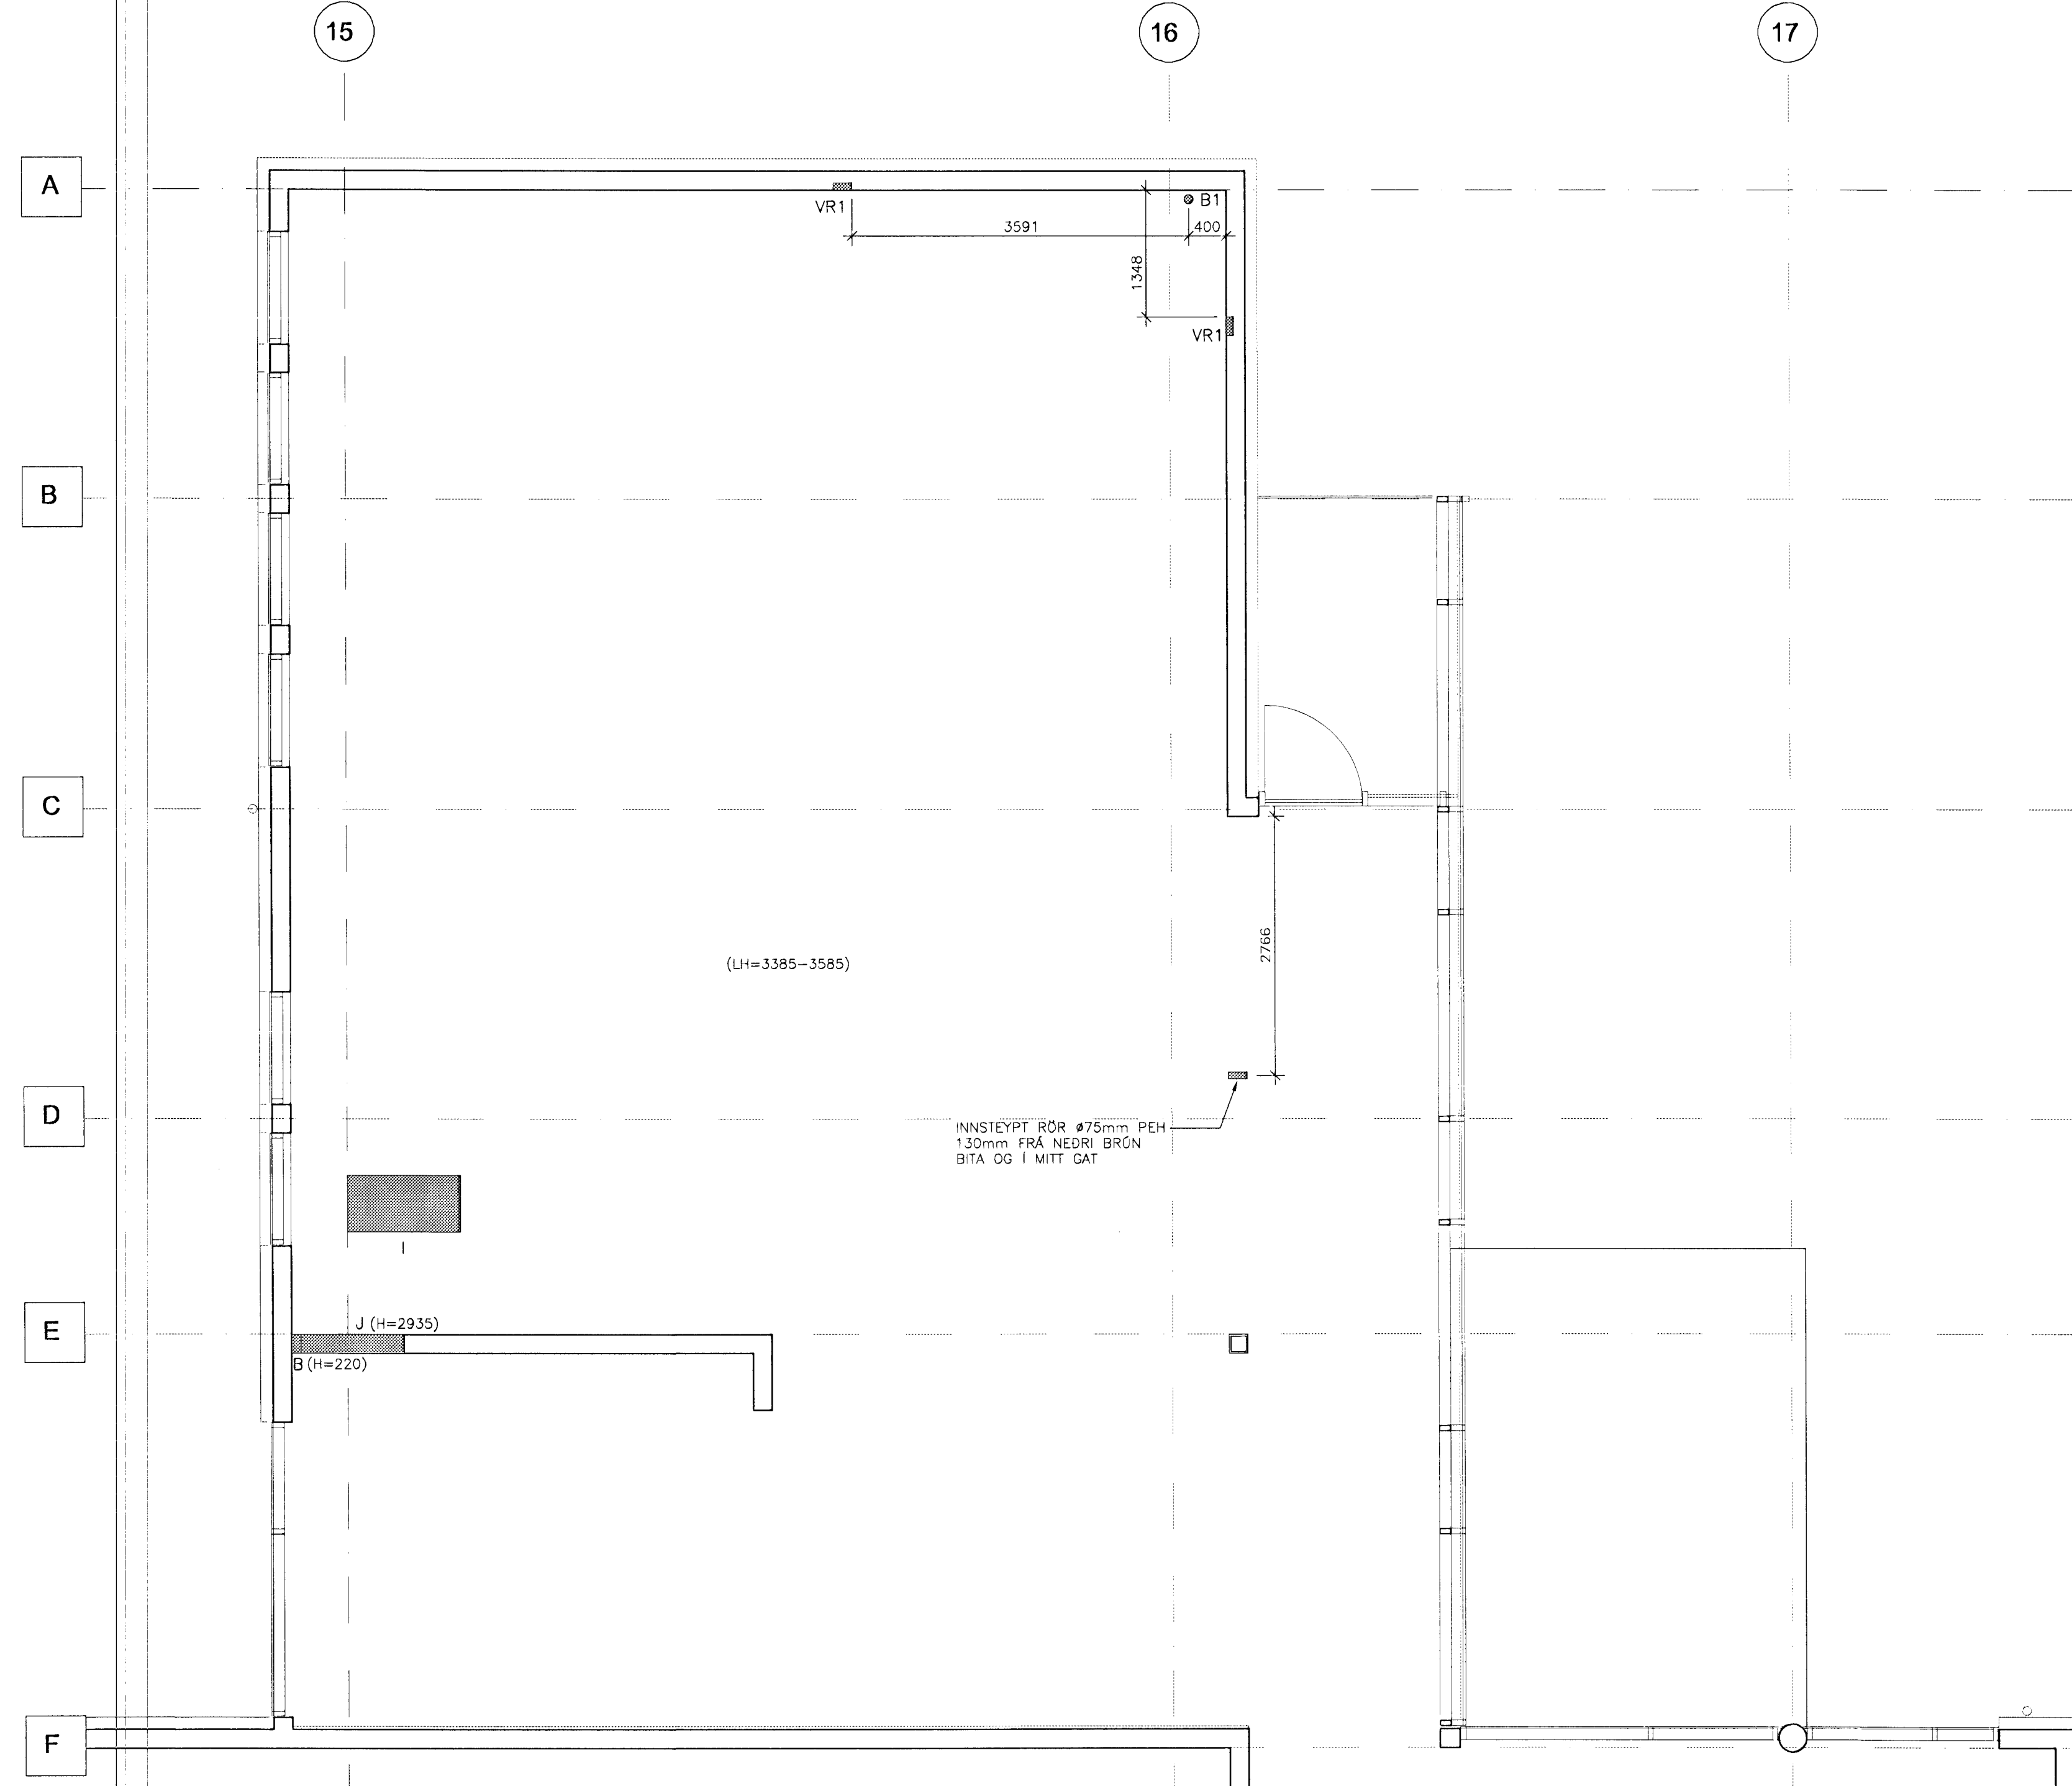

GRUNNMYND 1:50

SKÝRINGAR

- CAT Í PLÖTU
- ▬ CAT Í VEGG (H=HÆÐ Í NEDRI BRÚN GATS YFIR FRÁGENGNU GÓLFI)
- ▬ RAUF Í VEGG
- ▬ ÚRTAK Í VEGG VEGNA RAFLAGNA. HÆÐ ÚRTAKS ER FRÁ FULLFRÁGENGNU GÓLFI Í KJALLARA OG Í MIÐJU Á ÚRTAKI

GÖT VEGNA LAGNA

- A 100x100
- B 100x200
- C 200x200
- D 300x300
- E 300x1100
- F 500x600
- G 600x300
- H 600x400
- I 1200x600
- J 1200x450
- K 1000x1000
- L 2000x300
- M 2000x450
- N 1200x794
- O 2200x600
- P 800x300
- Q 2000x600

GÖT VEGNA RAFLAGNA

- R1 350x150
- R2 450x150

ÚRTAK Í VEGGI VEGNA RAFLAGNA

1. STÆRD Á ÚRTAKI ER (HxBxD) = 420x310x80 mm
2. ÚR1 H=4840 mm ÚR6 H=11020 mm
   - ÚR2 H=6060 mm ÚR7 H=7710 mm
   - ÚR3 H=4010 mm ÚR8 H=10190 mm
   - ÚR4 H=5230 mm ÚR9 H=1530 mm
   - ÚR5 H=8540 mm ÚR10 H=2360 mm

RAUFAR VEGNA LAGNA

- VR1 200x75 VEGRAUF FYRIR GEGNUMRENNSLI, HÆÐ 700mm
- VR2 SJÁ SÉRMYND 1
- GR GÓLFRAUF Í HOLPLÖTU, SJÁ BV. TEIKN.