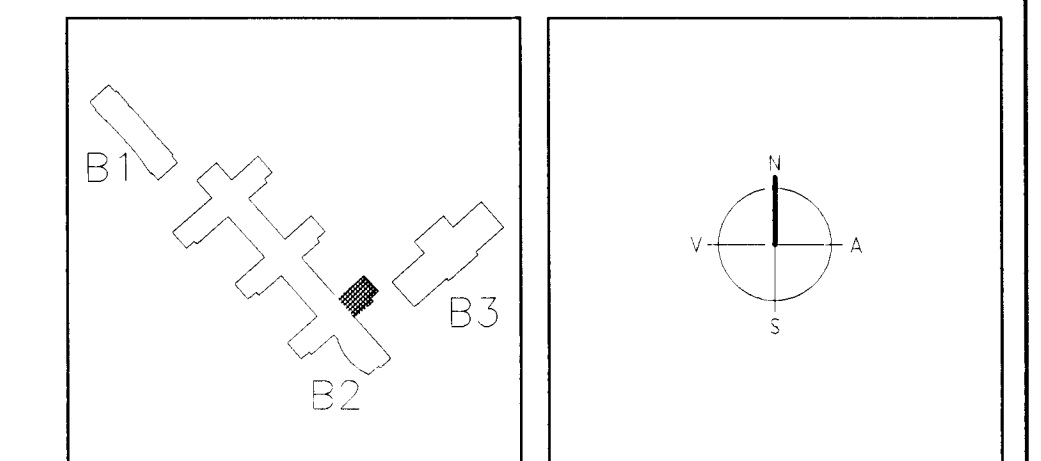

GÖT VEGNA RAFLAGNA

- R1 350x150
- R2 450x150

ÚRTAK Í VEGGI VEGNA RAFLAGNA

- STÆRD Á ÚRTAKI ER (HxBxD) = 420x310x80 mm
- ÚR1 H=4840 mm ÚR6 H=11020 mm
 - ÚR2 H=6060 mm ÚR7 H=7710 mm
 - ÚR3 H=4010 mm ÚR8 H=10190 mm
 - ÚR4 H=5230 mm ÚR9 H=1530 mm
 - ÚR5 H=8540 mm ÚR10 H=2360 mm

RAUFAR VEGNA LAGNA

- VR1 200x75 VEGRAUF FYRIR GEGNUMRENNSLI, HÆÐ 700mm
- VR2 SJÁ SÉRMYND 1
- GR GÓLFRAUF Í HOLPLÖTU, SJÁ BV. TEIKN.

BORUD GÖT (BORA SKAL GEGNUM HOLRÖM)

- B1 ø100
- B2 ø180

sl. 19.4.02

BR. DAGS. BREYTING REKN. TEIKN.