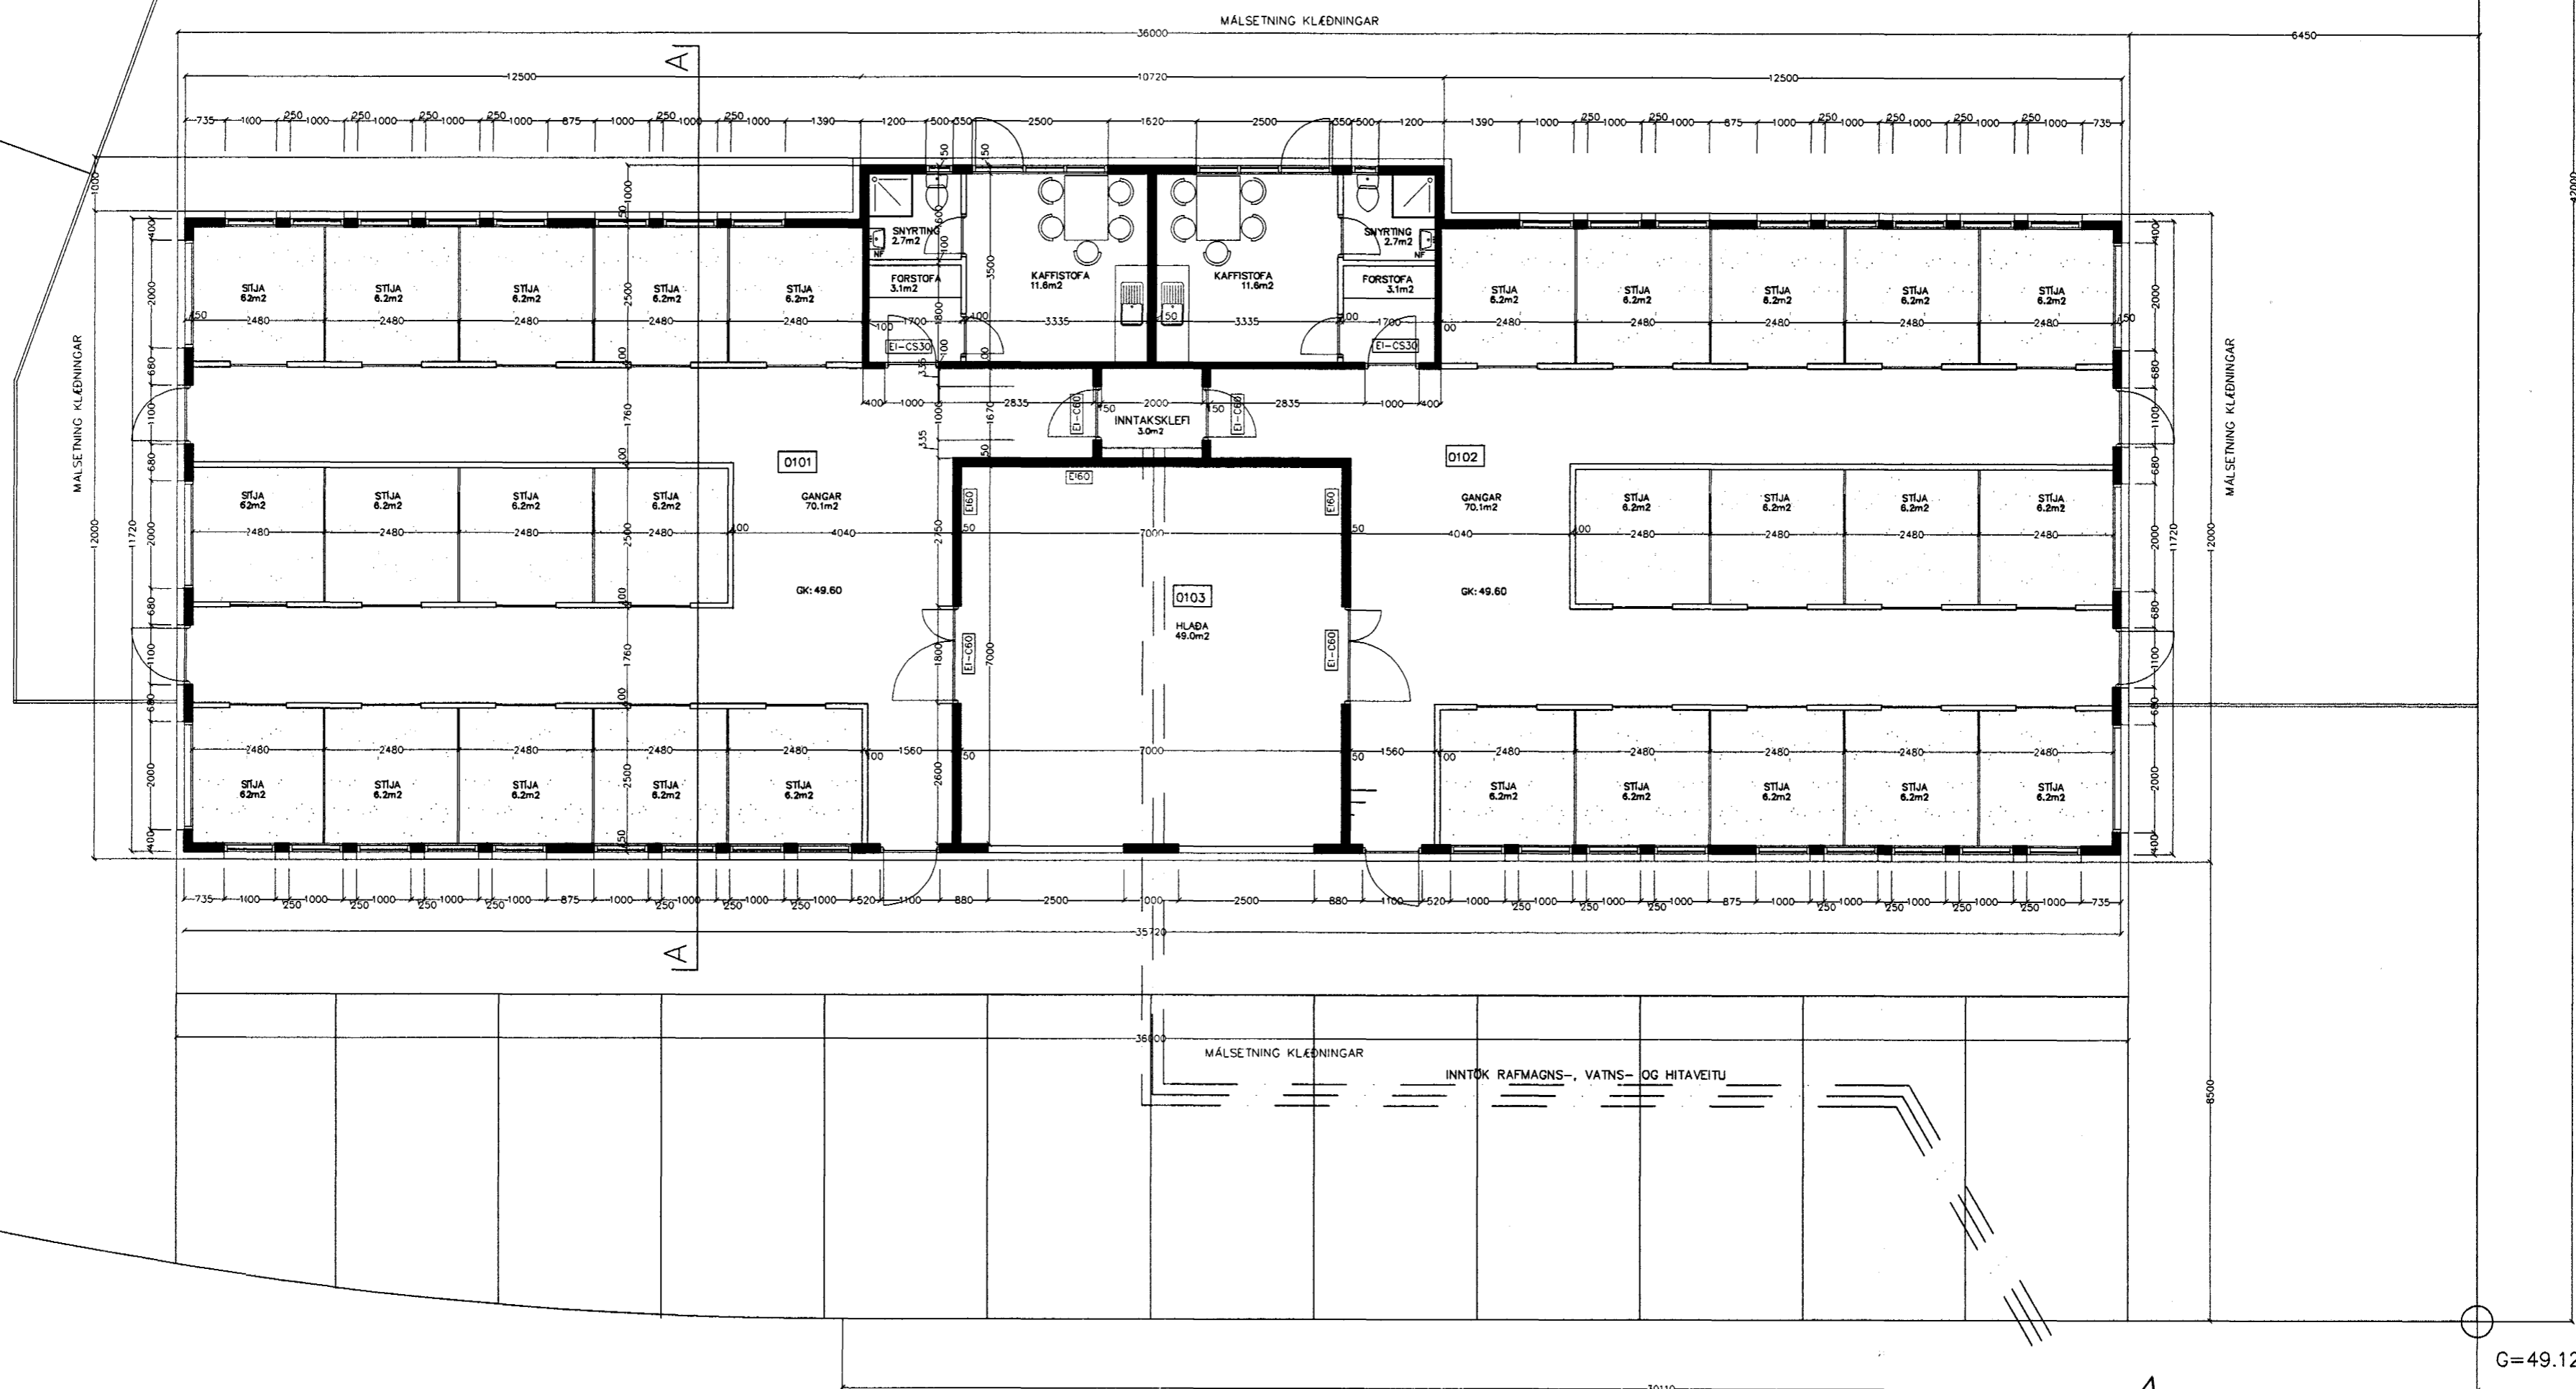

RP

Sigríður Ólafsdóttir 180746-2869
Sigríður Ólafsd. 071070-5069
BREYTT: 08.07.2000 RÝMIS- OG ÞIGNARHALDSTÖLUM BREYTT

SÖRLASKEIÐ 11, HAFNARFIRÐI
GRUNNMÝND

SIGRÍÐUR ÓLAFSDÓTTIR
ARKITEKT FAÍ
RÁNARGÖTU 42
101 REYKJAVÍK
Sími 561-3760
e-mail: arktekt@shof.is

MÆLIKVÆÐI: 1:100
DAGS: 28.08.2000

TEIKNING NR: 1.01