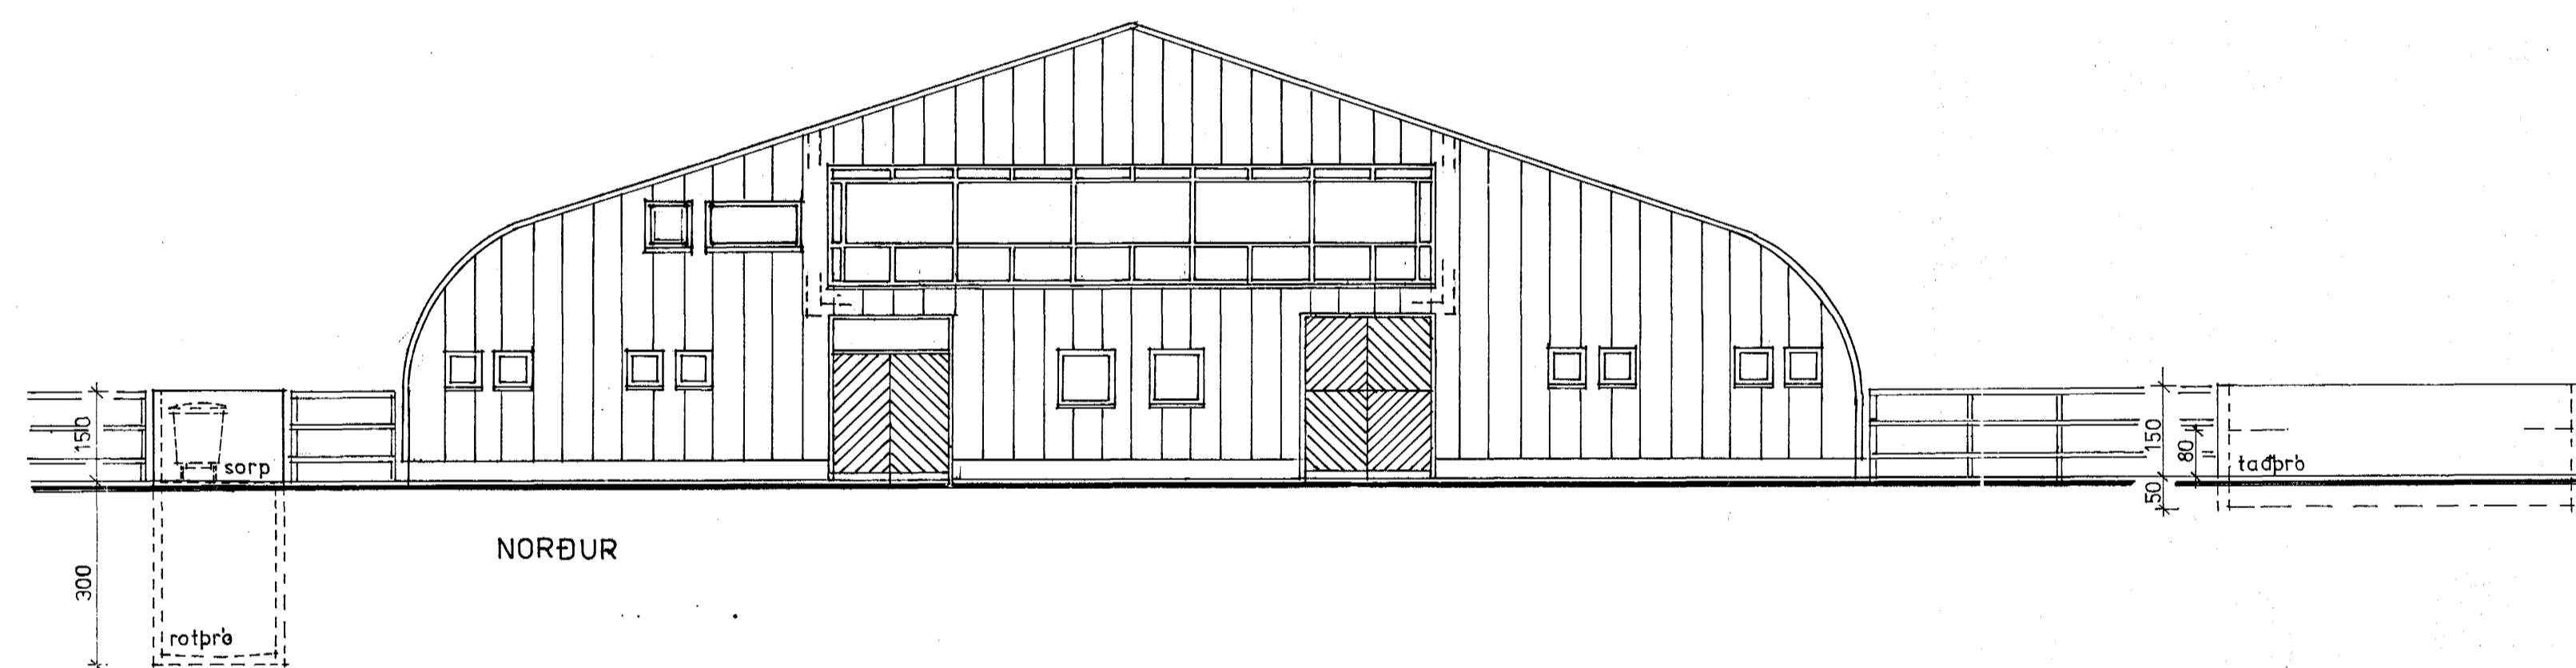

NORÐUR

Sigurbjörn Aðalsteinsson
BR. 16.04.1998, GLUGGAR Á NORÐURGAFLI 2. NÍYR
BR. 20.10.1995, OFANLÖS MINNKUÐ, GEYMSLULOFT
BR. 22.08.1991
BR. 03.09.1991
BREYTT 15.02.1991
BR. 01.03.1991

REIÐSKEMMA SÖRLA VEB. KALDARSELVEG,
Útlitsmyndir, sniðmynd, BL 02,
M- 1:100, 27.09.1990
Sigurbjörn Aðalsteinsson, arkitekt FAI