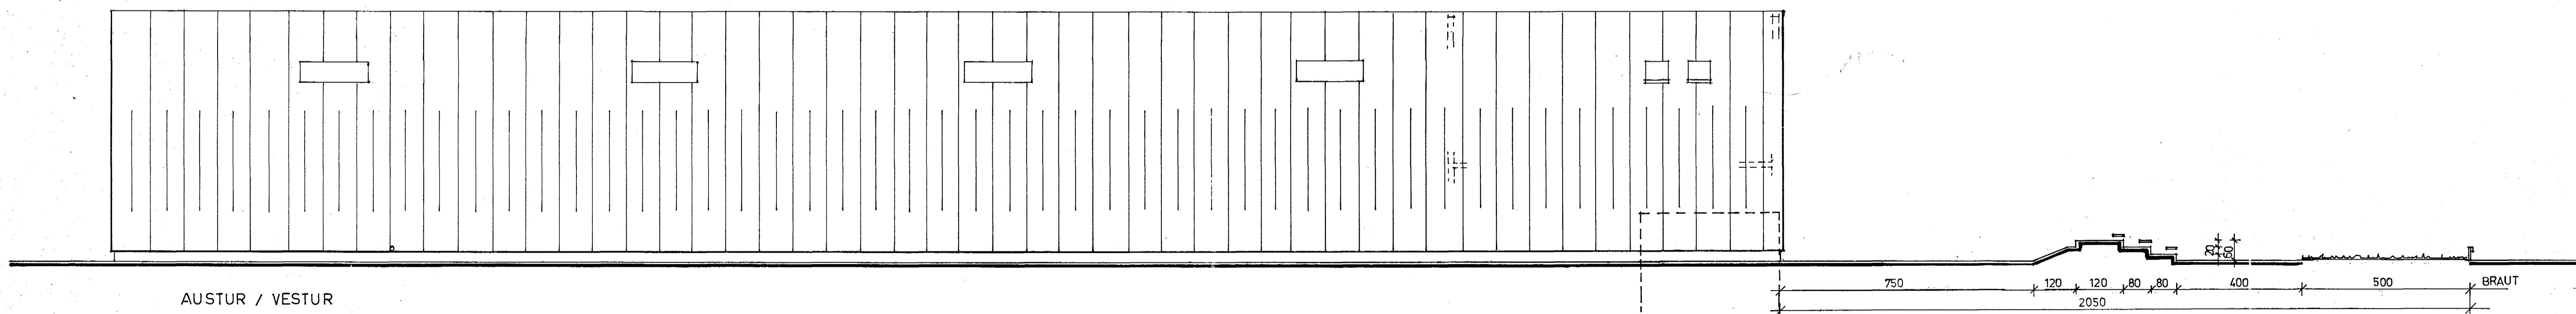

AUSTUR / VESTUR

Sigurbjörn Aðalsteinsson
BR. 16.04.1998, GLUGGAR Á NORÐURGAFLI 2. NÍYR
BR. 20.10.1995, OFANLÖS MINNKUÐ, GEYMSLULOFT
BR. 22.08.1991
BR. 03.09.1991
BREYTT 15.02.1991
BR. 01.03.1991

REIÐSKEMMA SÖRLA VEB. KALDARSELVEG,
Útlitsmyndir, sniðmynd, BL 02,
M- 1:100, 27.09.1990
Sigurbjörn Aðalsteinsson, arkitekt FAI