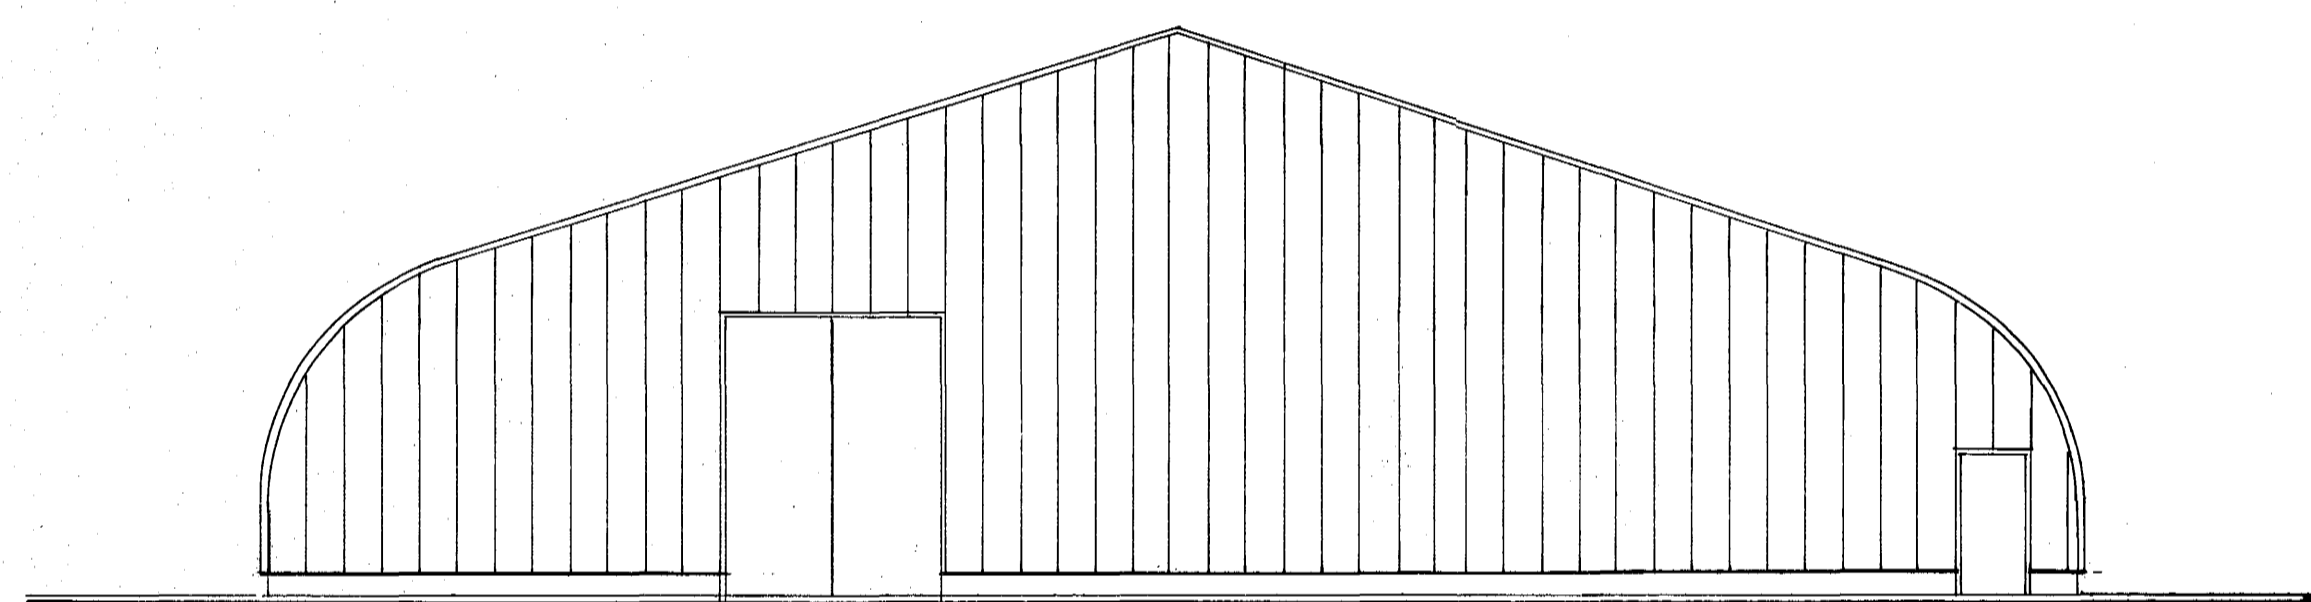

SUÐUR

Sigurbjörn Aðalsteinsson
BR. 16.04.1998, GLUGGAR Á NORÐURGAFLI 2. NÍYR
BR. 20.10.1995, OFANLÖS MINNKUÐ, GEYMSLULOFT
BR. 22.08.1991
BR. 03.09.1991
BREYTT 15.02.1991
BR. 01.03.1991

REIÐSKEMMA SÖRLA VEB. KALDARSELVEG,
Útlitsmyndir, sniðmynd, BL 02,
M- 1:100, 27.09.1990
Sigurbjörn Aðalsteinsson, arkitekt FAI