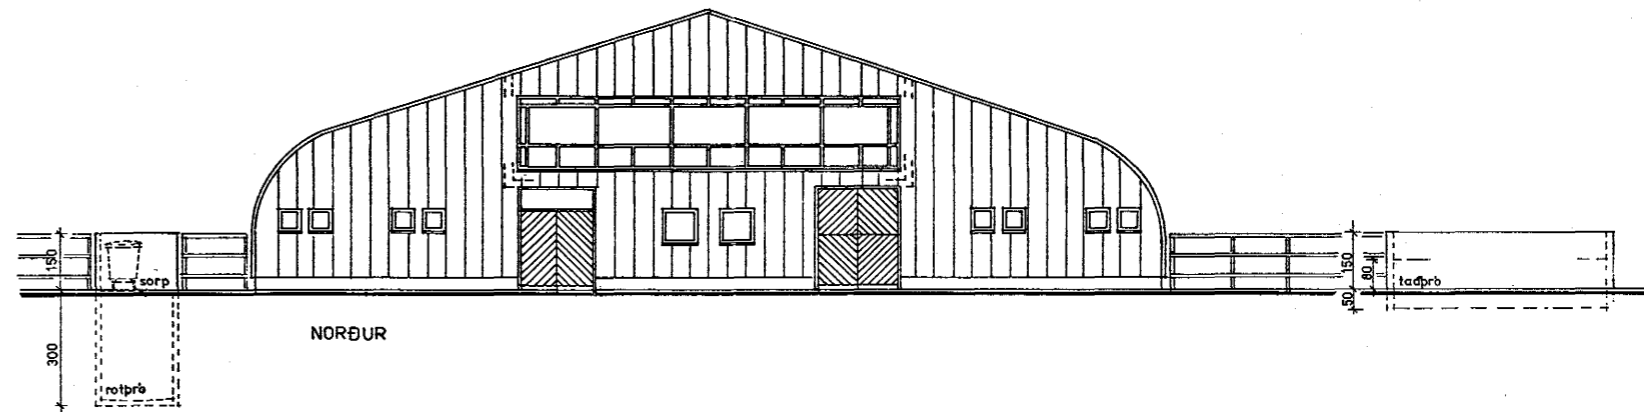

NORÐUR

Brunamálastofnun ríkisins
SAMPYKKT

8 MARS 1996

AA
Arni Arnason

Guðrún Ástvaltsdóttir

BREYTT 15.02.1991
BR 01.03.1991
BR 20.10.1995
BR 22.08.1991
BR 09.09.1991

NETDRÖGMA DÖRSLA VEB KALDANSRISVÆG.
DUEITAMGÖNDIN, SNÍÐMYND, BR. 02.
M-1:100, 22.03.1990
Stjórnþing Arni Arnason, arkitekti töl. 041