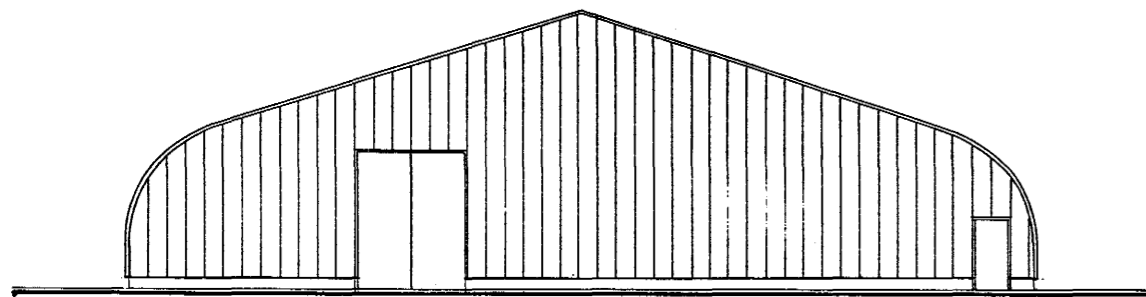

SUÐUR

Brunamálastofnun ríkisins
SAMPYKKT

8 MARS 1996

AA
Arni Arnason

Guðrún Ástvaltsdóttir

BREYTT 15.02.1991
BR 01.03.1991
BR 20.10.1995
BR 22.08.1991
BR 09.09.1991

NETDRÖGMA DÖRSLA VEB KALDANSRISVÆG.
DUEITAMGÖNDIN, SNÍÐMYND, BR. 02.
M-1:100, 22.03.1990
Stjórnþing Arni Arnason, arkitekti töl. 041