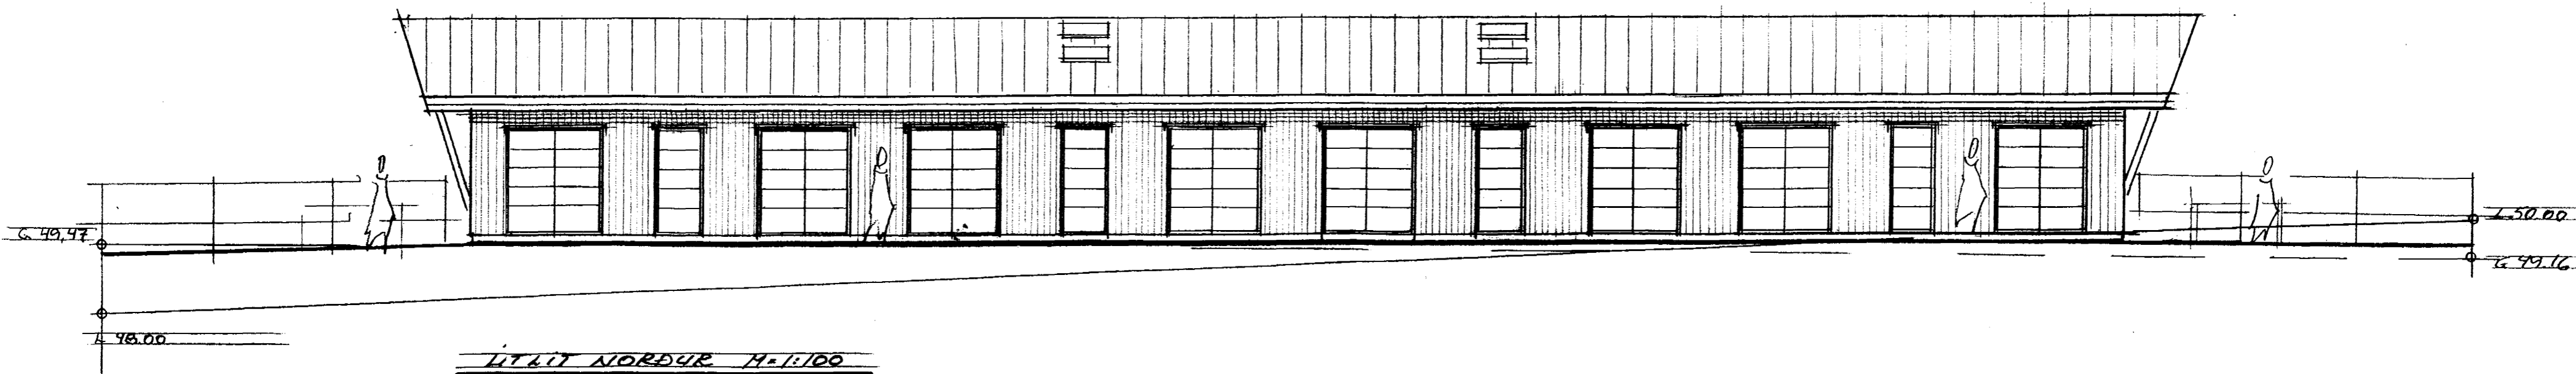

SÖRLASKEIÐ 13 HAFNARF.

Samþykkt þann

29 DES. 2000

Byggingafulltrúinn í Hafnarfirði  
F.h. Kristján Þórarinnsson

ÚTLIT SÚÐUR M=1:100

ÚTLIT NORÐUR M=1:100

SÖRLASKEIÐ 13 HAF   
ÚTLIT M=1:100  
BR 31.09'00 DES 30.01'00  
ERDENDUR HJÁLMARSSON BFI ELDINGI 6 5-555 3860  
KT 100355 5235