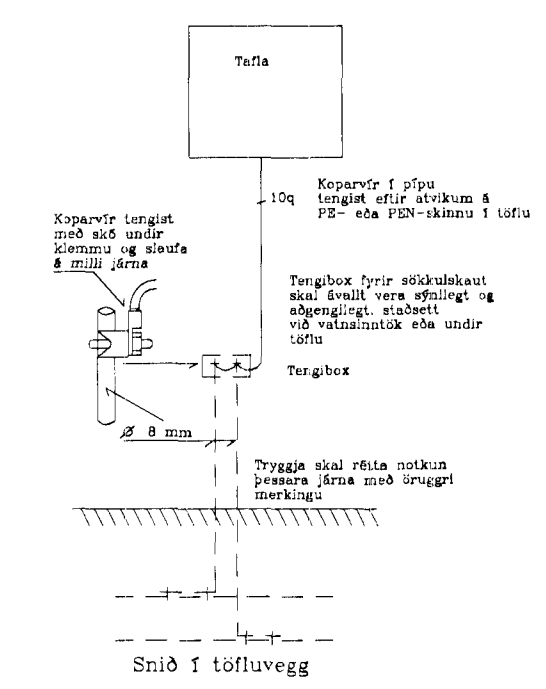

Grunnmynd Sökkulsveggja

Snið A - A í sökkulvegg

Setja skal tvo vrálásar & lúver samræði

Skýringamynd á frágangi sökkulskauts

Sörlaskeið 17 220 Hafnarfirði		
Grunnmynd Sökkulskaut		
Kvarði: 1.50	Dags: Ágúst 2000	Verk: 0816-1
Örgjafinn ehf.		Teiknað: Sigurbjörg G.
Hlíðasmári 8 200 Kópavogi S:5641014		Hannað: <i>[Signature]</i>
		Bl. 1 Útgáfa: 1