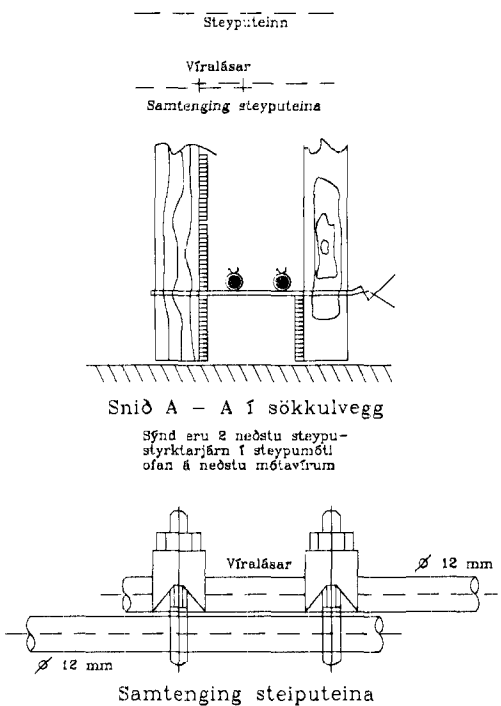

Grunnmynd Sökkulsveggja

Snið A - A í sökkulvegg

Setja skal tvo vrálásar & lúver samræði

Skýringamynd á frágangi sökkulskauts

Sörlaskeið 17 220 Hafnarfirði		
Grunnmynd Sökkulskaut		
Kvarði: 1.50	Dags: Ágúst 2000	Verk: 0816-1
Örgjafinn ehf.		Teiknað: Sigurbjörg G.
Hlíðasmári 8 200 Kópavogi S:5641014		Hannað: <i>[Signature]</i>
		Bl. 1 Útgáfa: 1