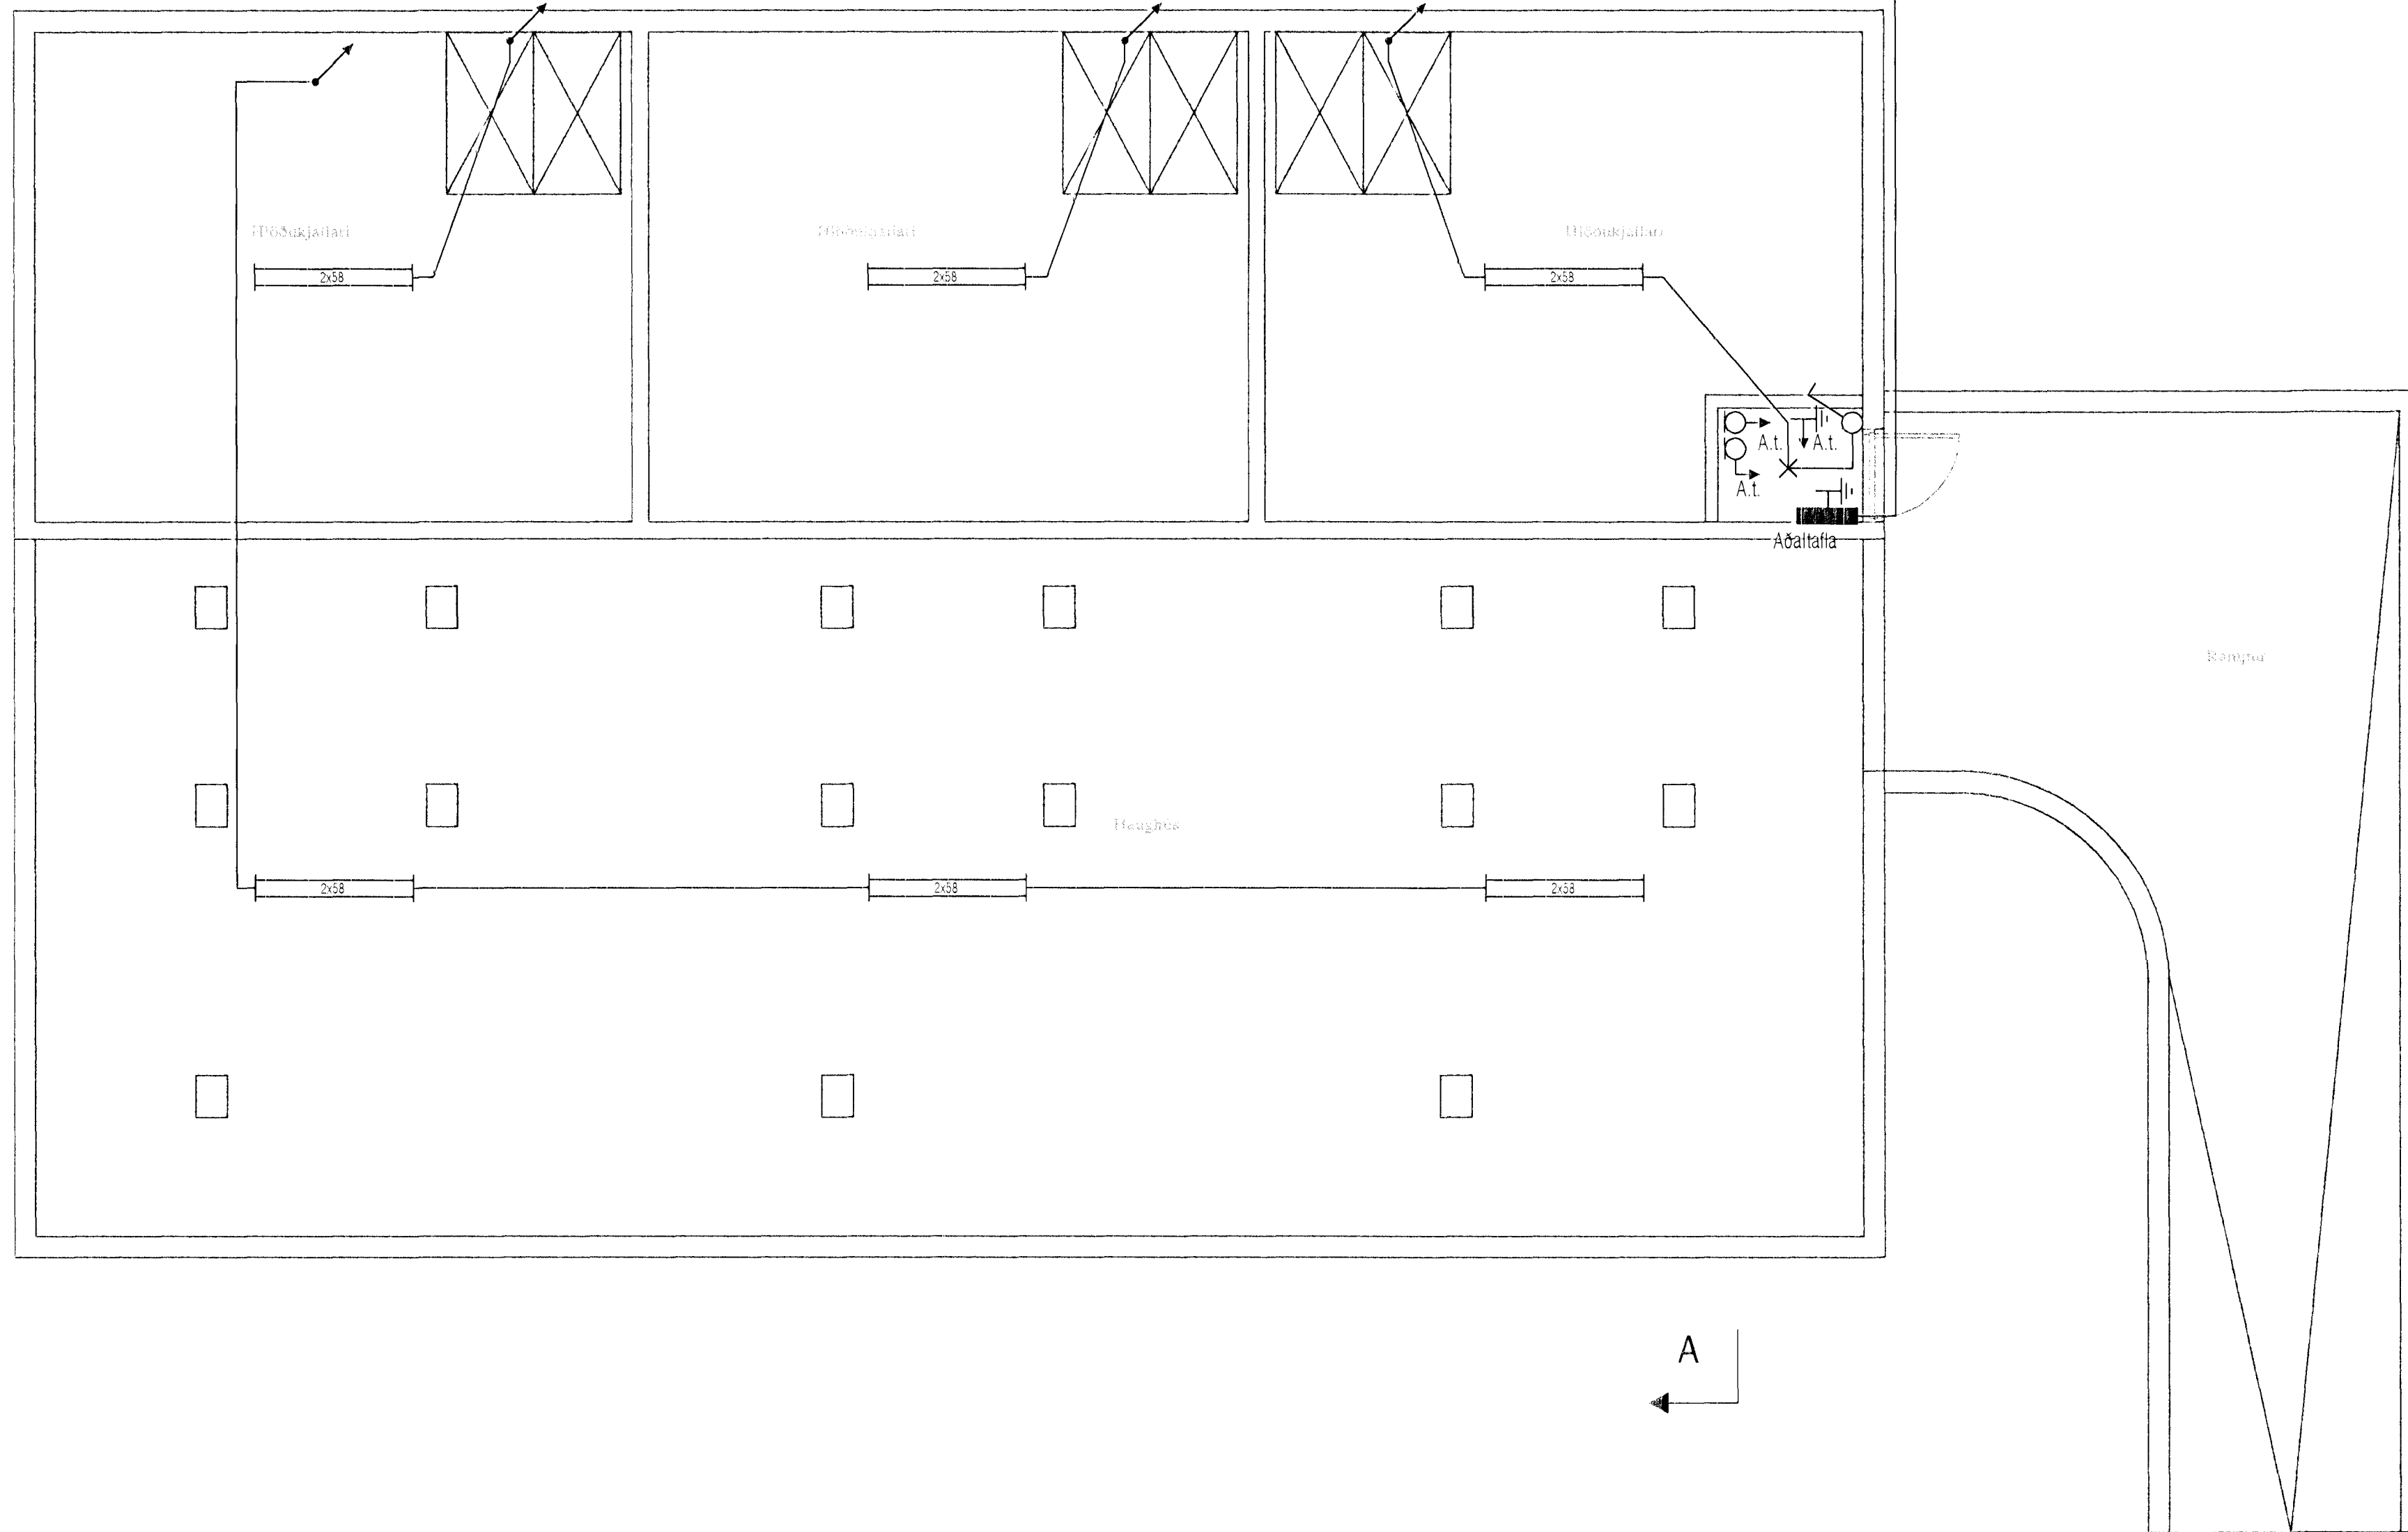

GRUNNMYND KJALLARA

Heimtaug Rafveitu Hafnarjarðar
50mm p.p. útfyrir loðamörk

Sórlaskeið 17 220 Hafnarfirdi		
Grunnmynd Kjallara rafloagn		
Kvarði: 150	Dags: Ágúst 2000	Verk: 0816-3
Örgjafinn ehf.		Teiknað: Sigurbjörg G.
Hlíðasmári 8 200 Kópavogi S:5641014		Hannað: <i>[Signature]</i>
	Bls. 3	Útgáfa: 1