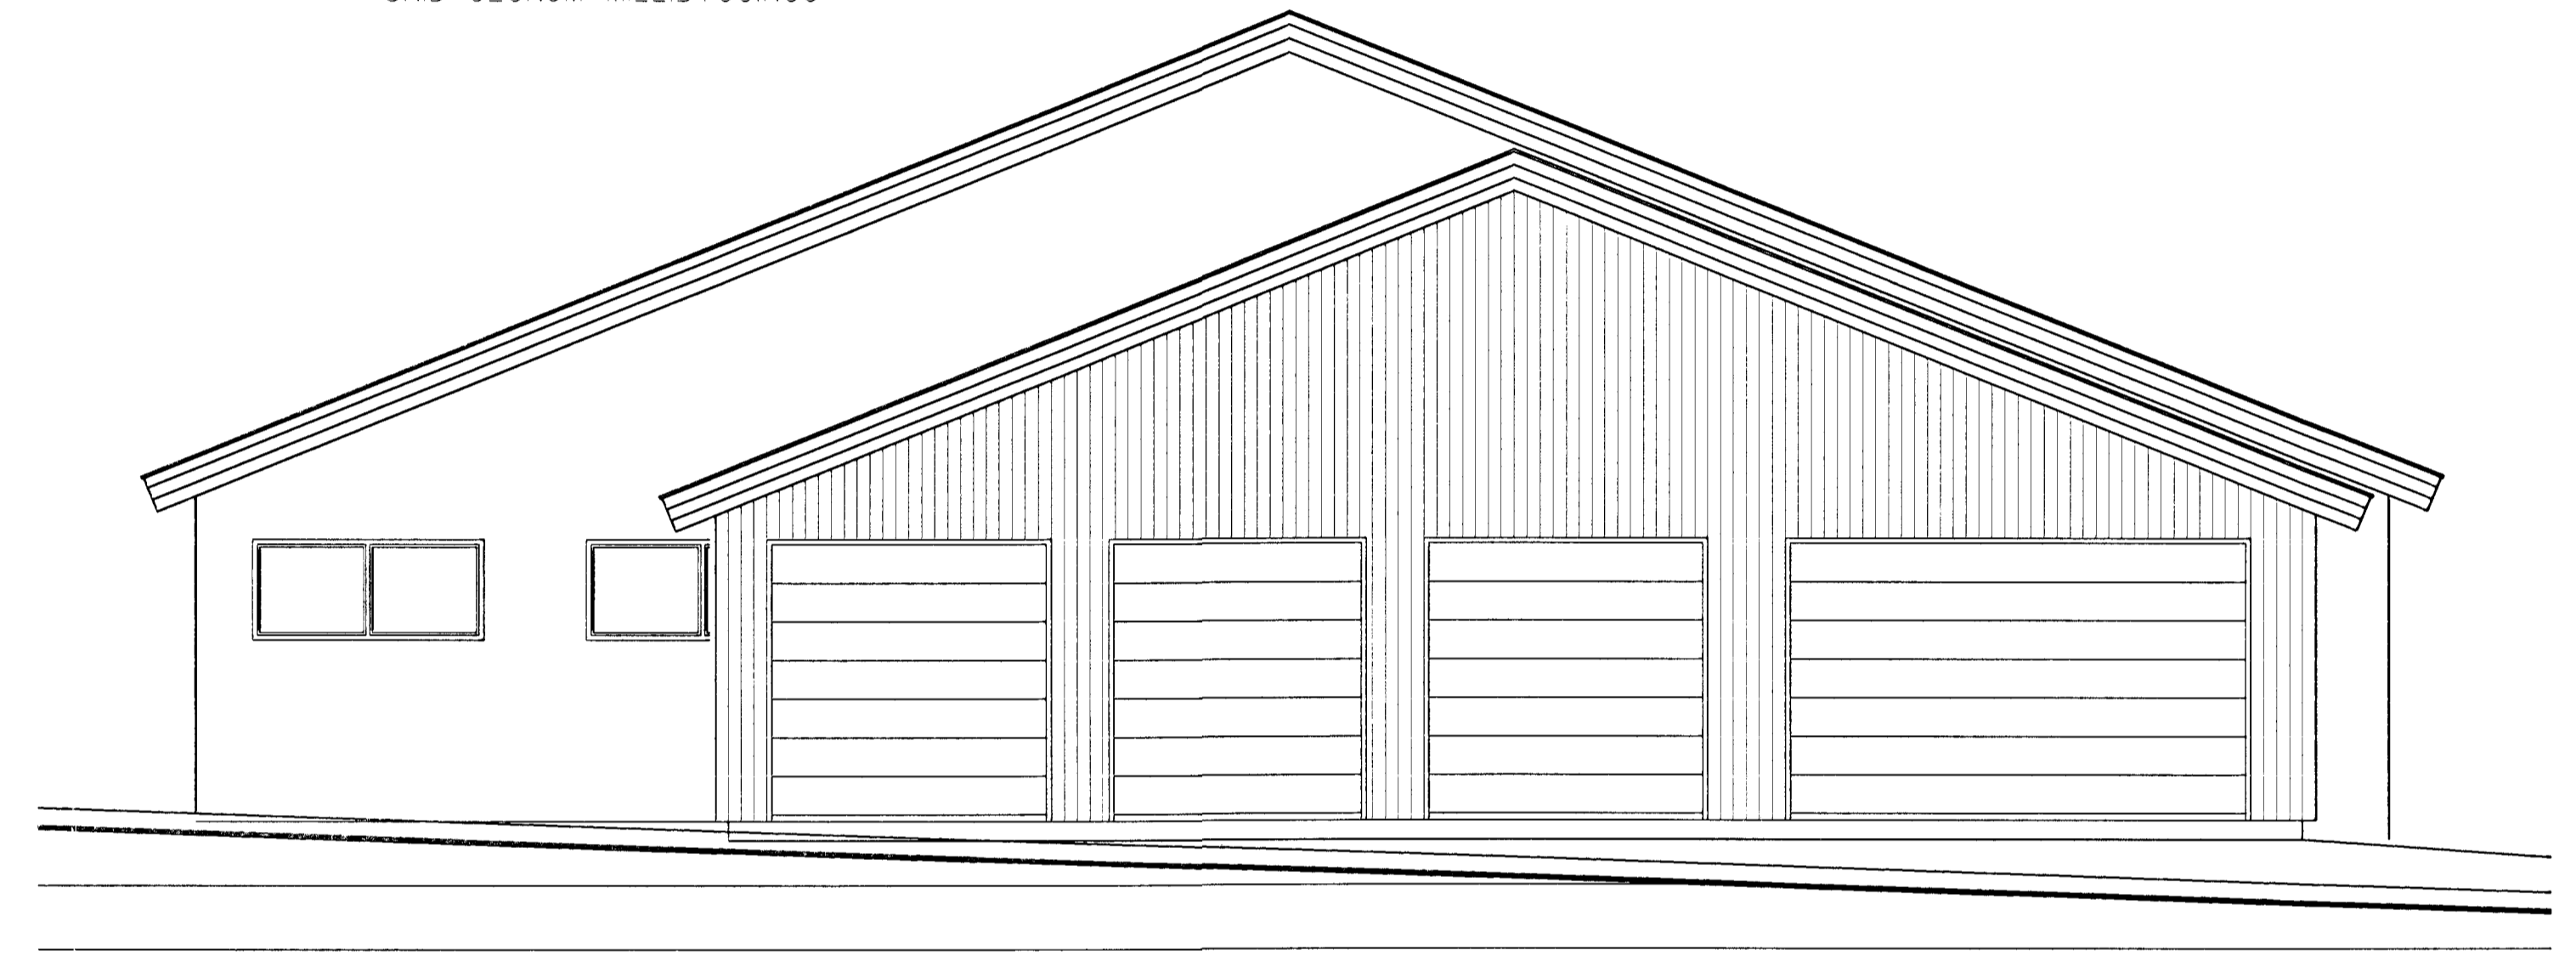

ÚTLIT VESTUR

SNID GEGNUM MILLIBYGGINGU

SNID GEGNUM HESTHÚS

ÚTLIT AUSTUR

Ris

SNID GEGNUM ÞJÓNUSTUBYGGINGU

SÖRLASKEID 26
VINNUTEKNINGAR

SVEINN ÍVARSSON ARKITEKT F.A.Í.
LYNGHÁLSI 3 110 REYKJAVÍK SÍMI 567-9006, 893-9006 OG 853-9006