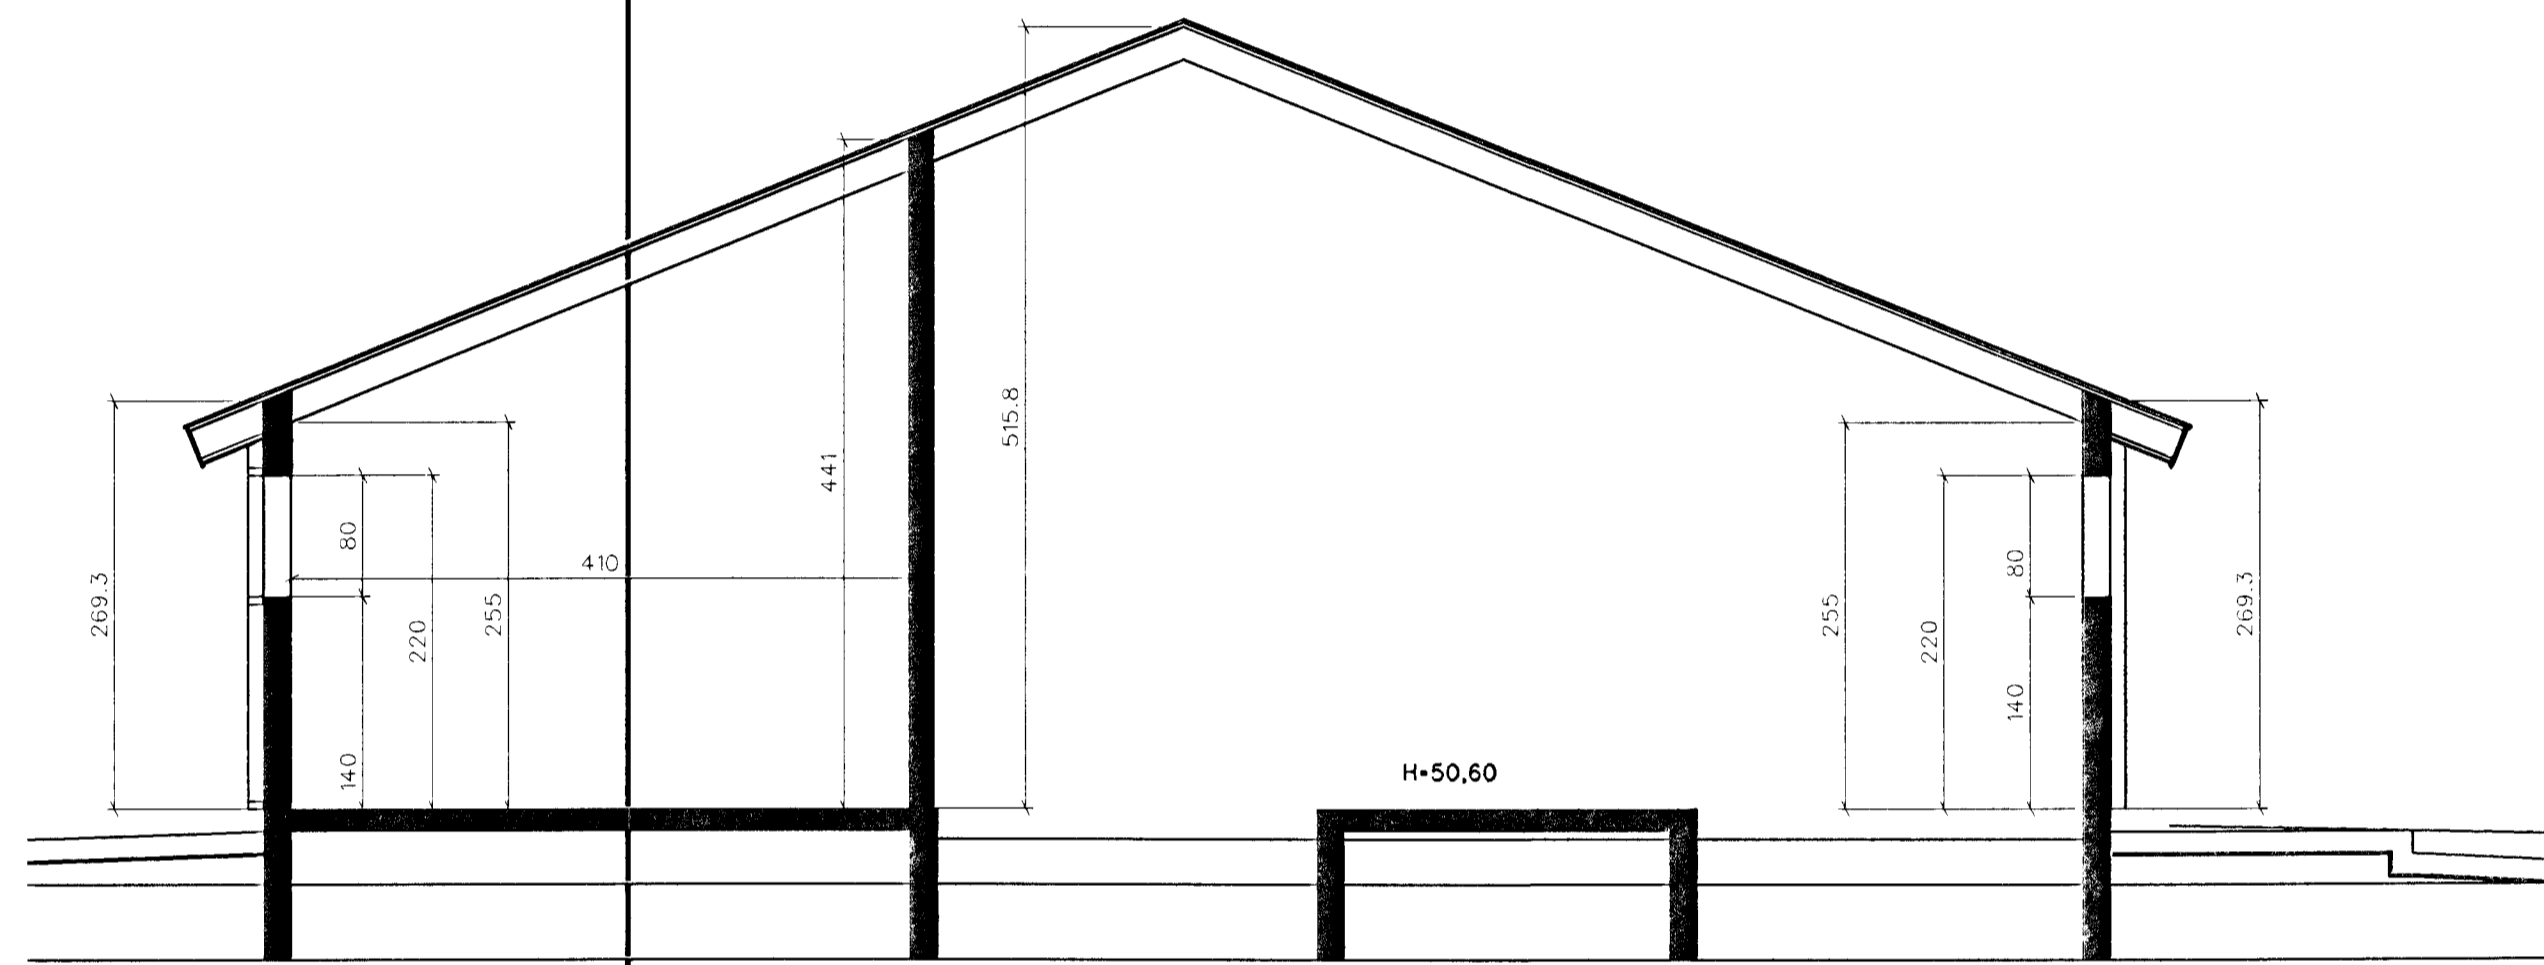

ÚTLIT VESTUR

SNID GEGNUM MILLIBYGGINGU

SNID GEGNUM HESTHÚS

ÚTLIT AUSTUR

Ris

SNID GEGNUM ÞJÓNUSTUBYGGINGU

SÖRLASKEID 26
VINNUTEKNINGAR

SVEINN ÍVARSSON ARKITEKT F.A.Í.
LYNGHÁLSI 3 110 REYKJAVÍK SÍMI 567-9006, 893-9006 OG 853-9006