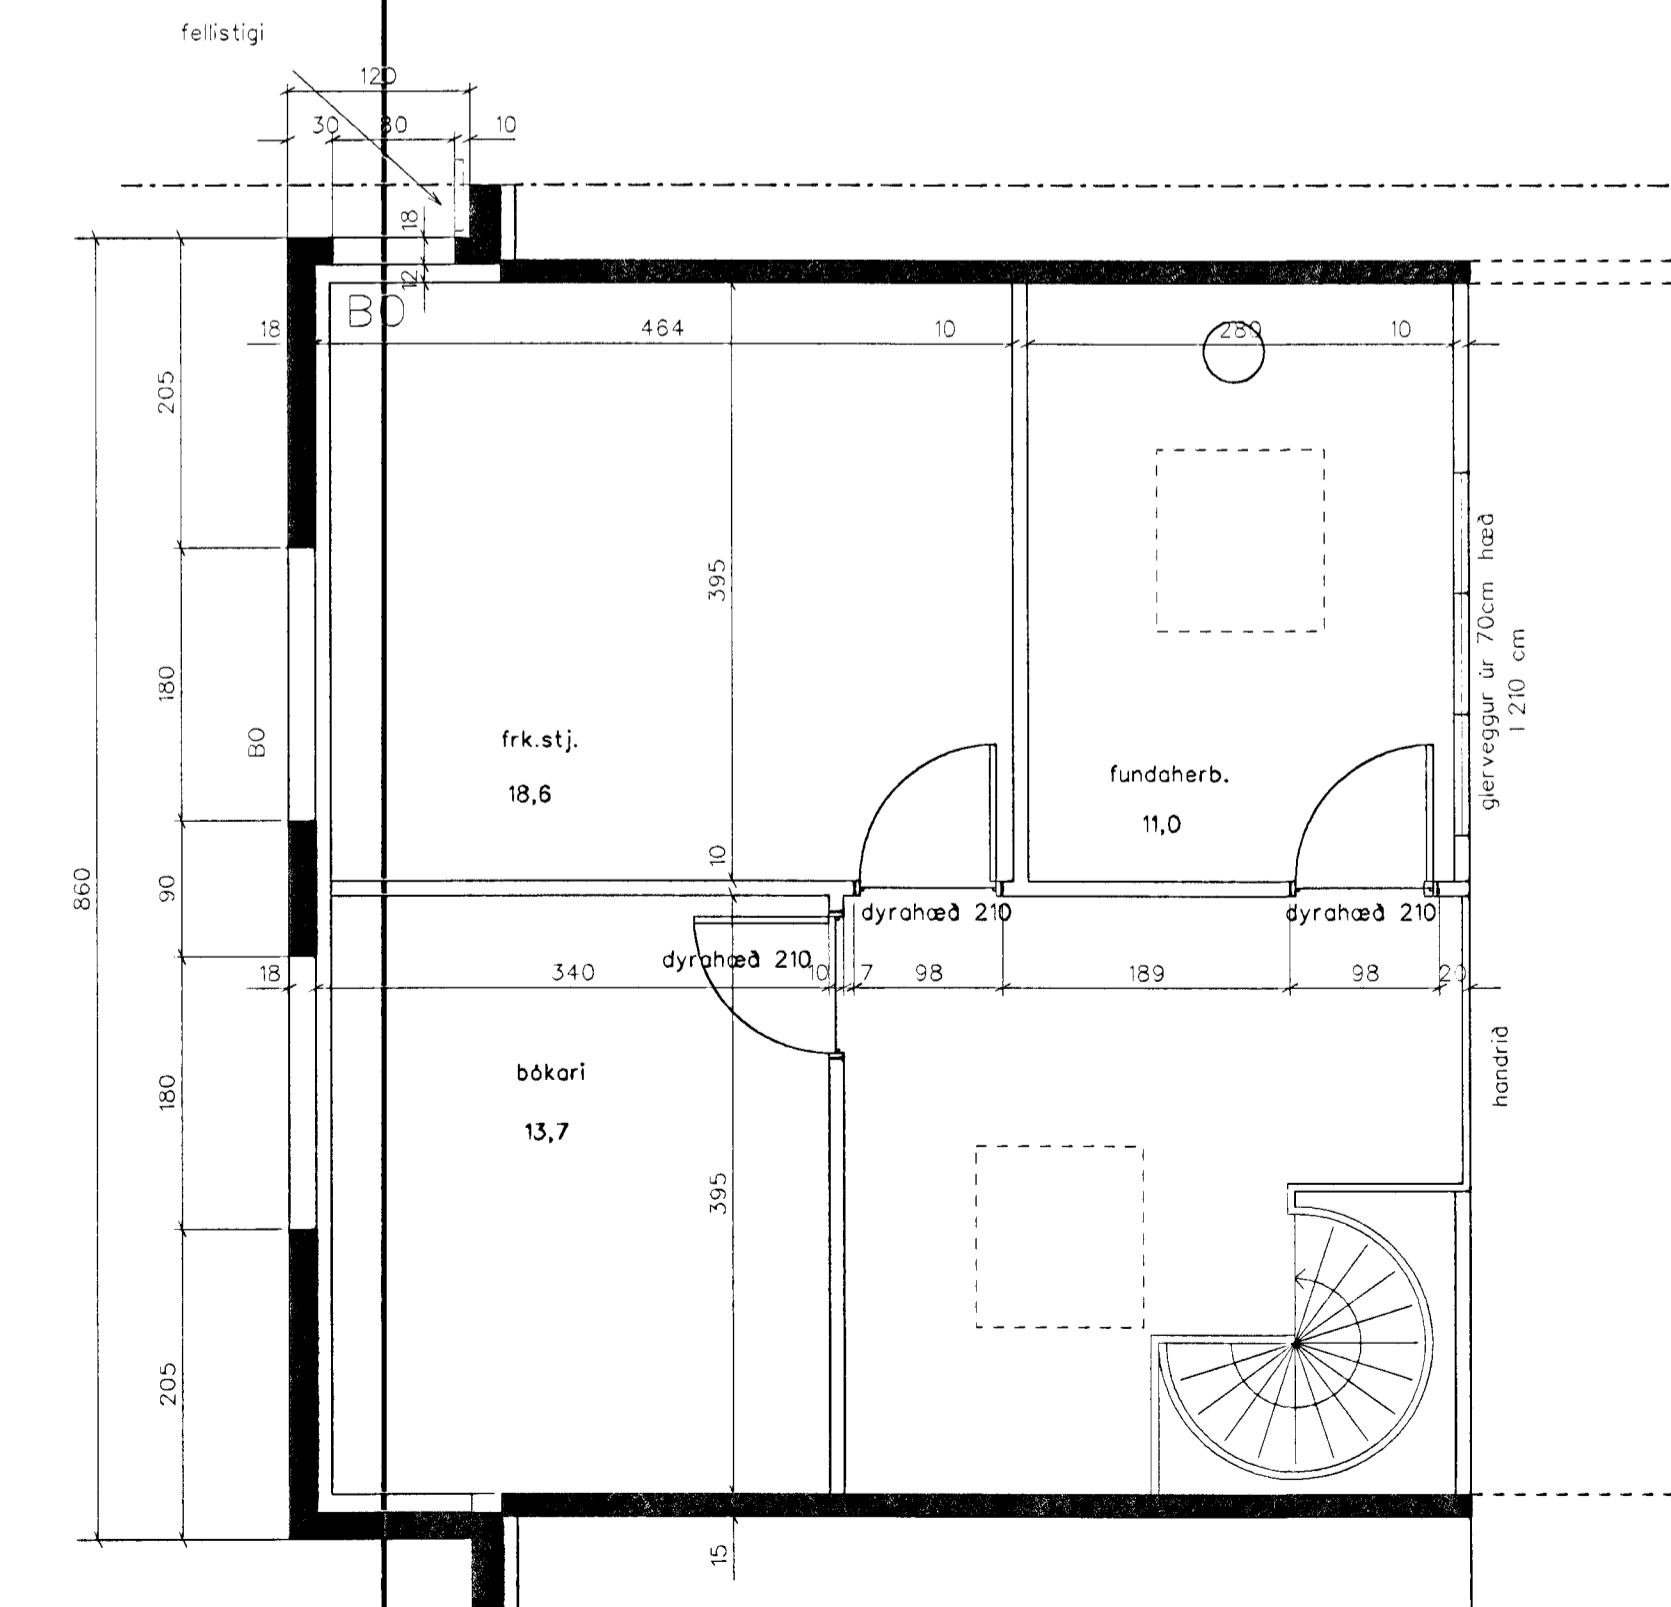

ÚTLIT VESTUR

SNID GEGNUM MILLIBYGGINGU

SNID GEGNUM HESTHÚS

ÚTLIT AUSTUR

Ris

SNID GEGNUM ÞJÓNUSTUBYGGINGU

SÖRLASKEID 26
VINNUTEKNINGAR

SVEINN ÍVARSSON ARKITEKT F.A.Í.
LYNGHÁLSI 3 110 REYKJAVÍK SÍMI 567-9006, 893-9006 OG 853-9006