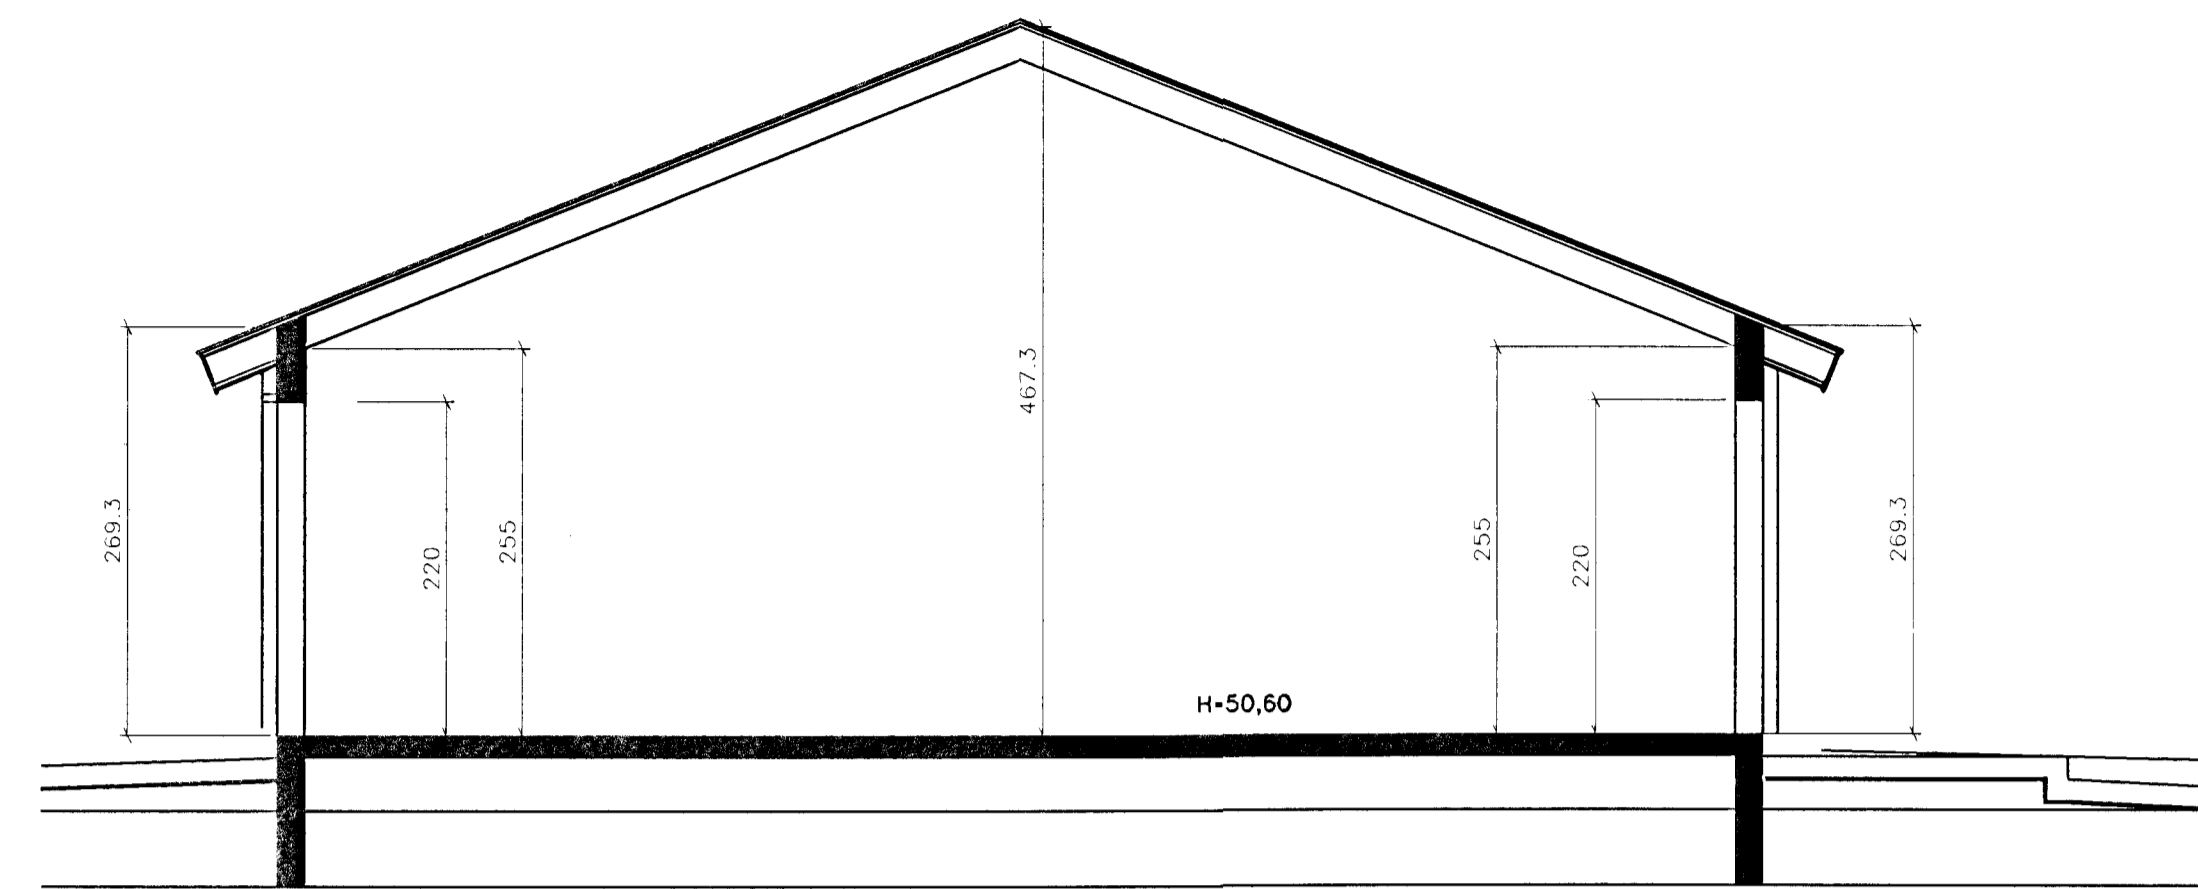

ÚTLIT VESTUR

SNID GEGNUM MILLIBYGGINGU

SNID GEGNUM HESTHÚS

ÚTLIT AUSTUR

Ris

SNID GEGNUM ÞJÓNUSTUBYGGINGU

SÖRLASKEID 26
VINNUTEKNINGAR

SVEINN ÍVARSSON ARKITEKT F.A.Í.
LYNGHÁLSI 3 110 REYKJAVÍK SÍMI 567-9006, 893-9006 OG 853-9006