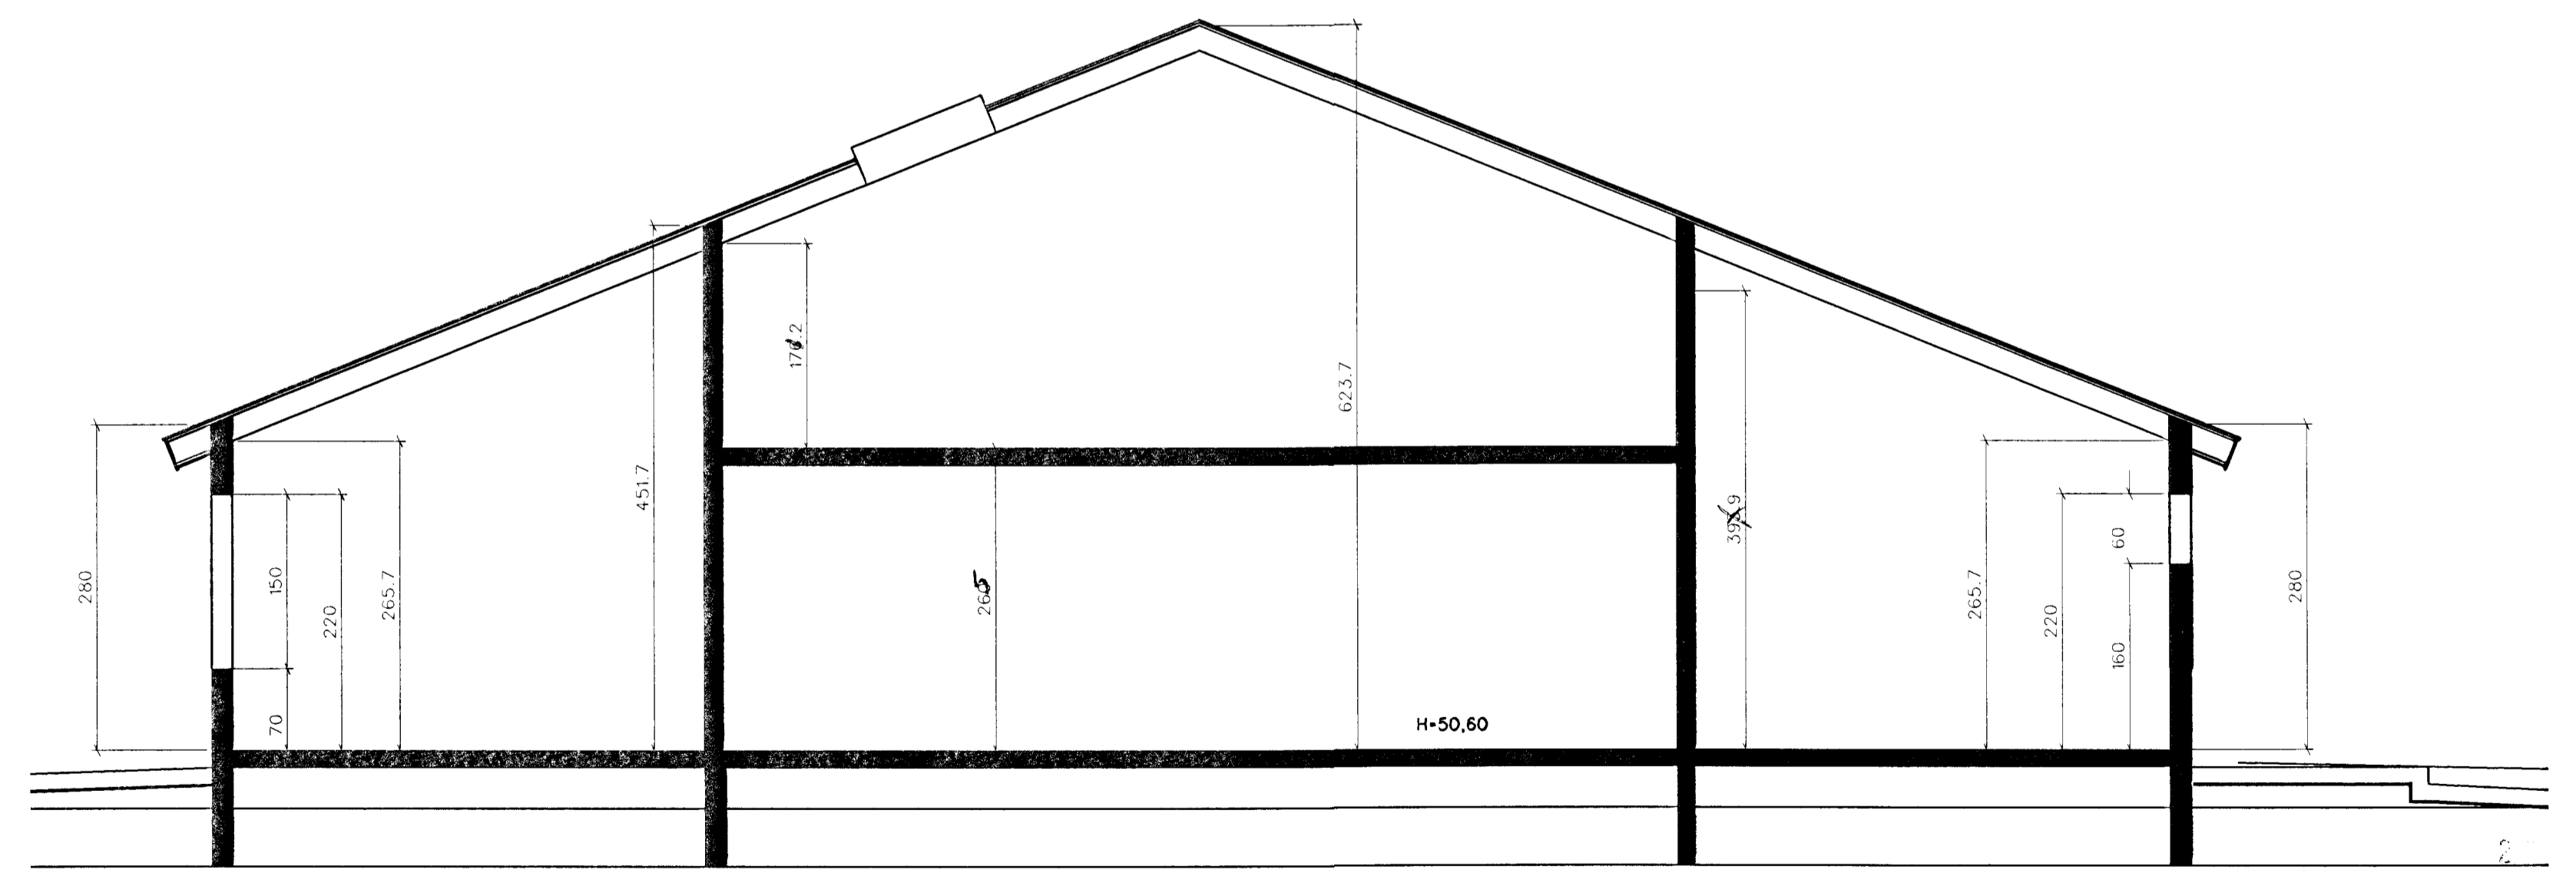

ÚTLIT VESTUR

SNID GEGNUM MILLIBYGGINGU

SNID GEGNUM HESTHÚS

ÚTLIT AUSTUR

Ris

SNID GEGNUM ÞJÓNUSTUBYGGINGU

SÖRLASKEID 26
VINNUTEKNINGAR

SVEINN ÍVARSSON ARKITEKT F.A.Í.
LYNGHÁLSI 3 110 REYKJAVÍK SÍMI 567-9006, 893-9006 OG 853-9006