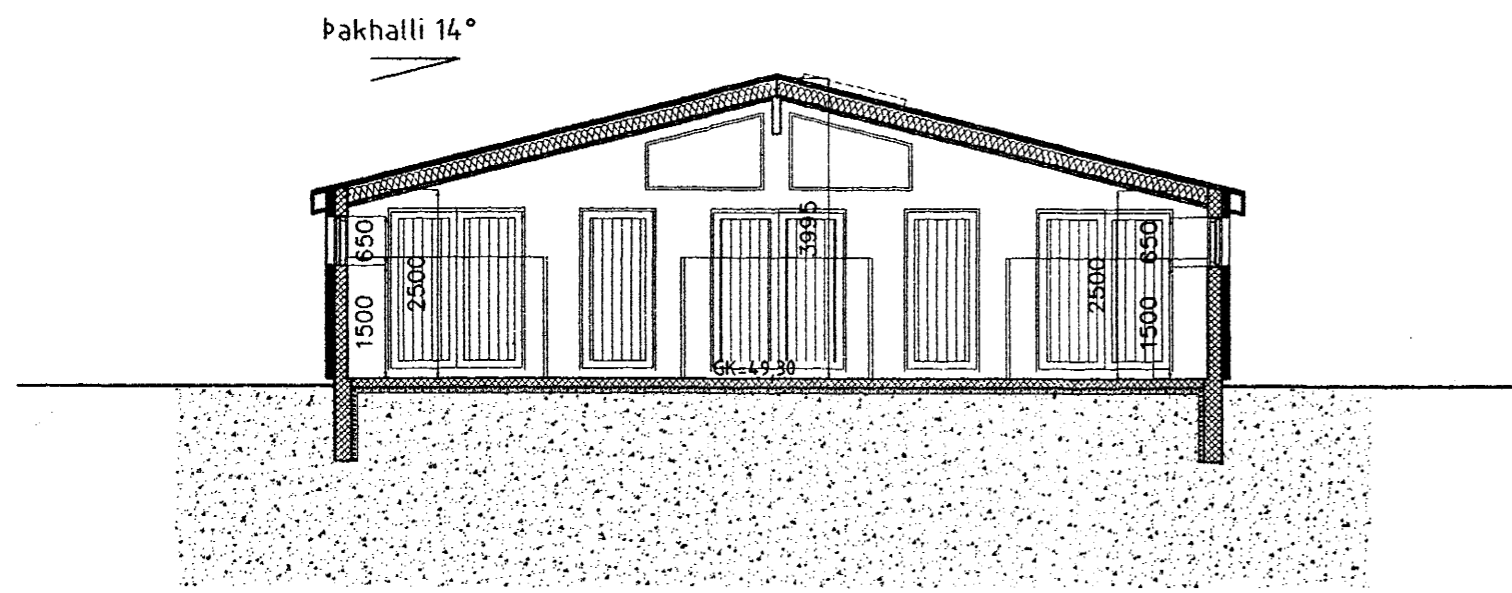

Samþykkt bann

28 MARS 2000

Byggingafrútrúinn - Hafnarfirði
F.h. Kristján Þórarinnsson

Alh sja bóker

BLAD NR 1

SNID A-A

BYGGINGARLÝSING:

HÚSIÐ ER STEINSTEYPT Á SÖKKUL/PLÖTU.
UTVEGGIRNIR ERU KLÆDDIR AÐ UTAN MEÐ BÁRUJÁRNI OG EINANGRAST
MEÐ 50MM STEINULL. VEGGIRNIR AÐ INNAN ERU HOLUFYLLTIR OG POKA-
PÚSSAÐIR.
ÞAKVIRKI ER ÚR TIMBRI. ÞAK KLÆÐIST MEÐ BÁRUJÁRNI OG EINANGRAST
MEÐ 100MM STEINULL
VEGGUR Á MILLI EININGA ER REI60.
HÚSIÐ MÁLIST Í JARBLITUM DÖKKGRÁTT, DÖKKGRÆNT OG BRÚNT
FRÁ LOKUÐUM RÝMUM KOMI LOFTRÆSING.
ATH ÓUPPHITAÐ HÚS

SKRÁNINGARTAFLA

Skráningartölur:		SÖRLASKEIÐ NR 27 HAFNARFIRÐI			Skráningartölur:		KJARTAN SIGURÐSSON										
Lamánúmer:		179603			Kortnúmer:		121066-5809										
Húshúsnúmer:		01			Útgáfa:		4.01										
Uppsetning og lýsing		Stærðir			Dagsetning:		14.02.2000										
D0	D1	D2	D3	D4	D5	D5M	D6	D7	D8	D9	D10a	D10b	D11	D12	D16	Refrón	D17
Lokun	Rými hæð-00	Nokun teki	Nokun tekun	Eignarhald	Boðmálur m²	Málur m²	Stígr m²	Op m²	Brúðmálur m²	Brúðmálur m² < 1,8	Sakarhæð mín	Sakarhæð max	Búnað m²	Náttúru m²	Birta málur m²	Refróna skýlarmál m²	Skipa- rúm m²
					324,0	0,0	0,0	0,0	324,0	0,0			1.117,8	308,5	324,0		1.002,625
														64,8			
	01	1. hæð			324,0	0,0	0,0	0,0	324,0	0,0			1.053,0	308,5	324,0		
A	0101	HEBTHUS	N	0101	186,0				186,0		2,50	4,00	604,5	177,4	186,0	3,25	576,550
A	0102	HEBTHUS	N	0102	138,0				138,0		2,50	4,00	488,5	131,1	138,0	3,25	426,075
Afhugasemdir																	
Stærlegrá summa																	
Eignarhald																	
	Eignarhald	Nokun teki	Birta málur m²	Skilgætt málur													
				Sérágn m²	Sérágn og sérágn m²												
	0101	HEBTHUS	186,0	576,550	576,550												
	0102	HEBTHUS	138,0	426,075	426,075												
	Allt		324,0	1.002,625	1.002,625												