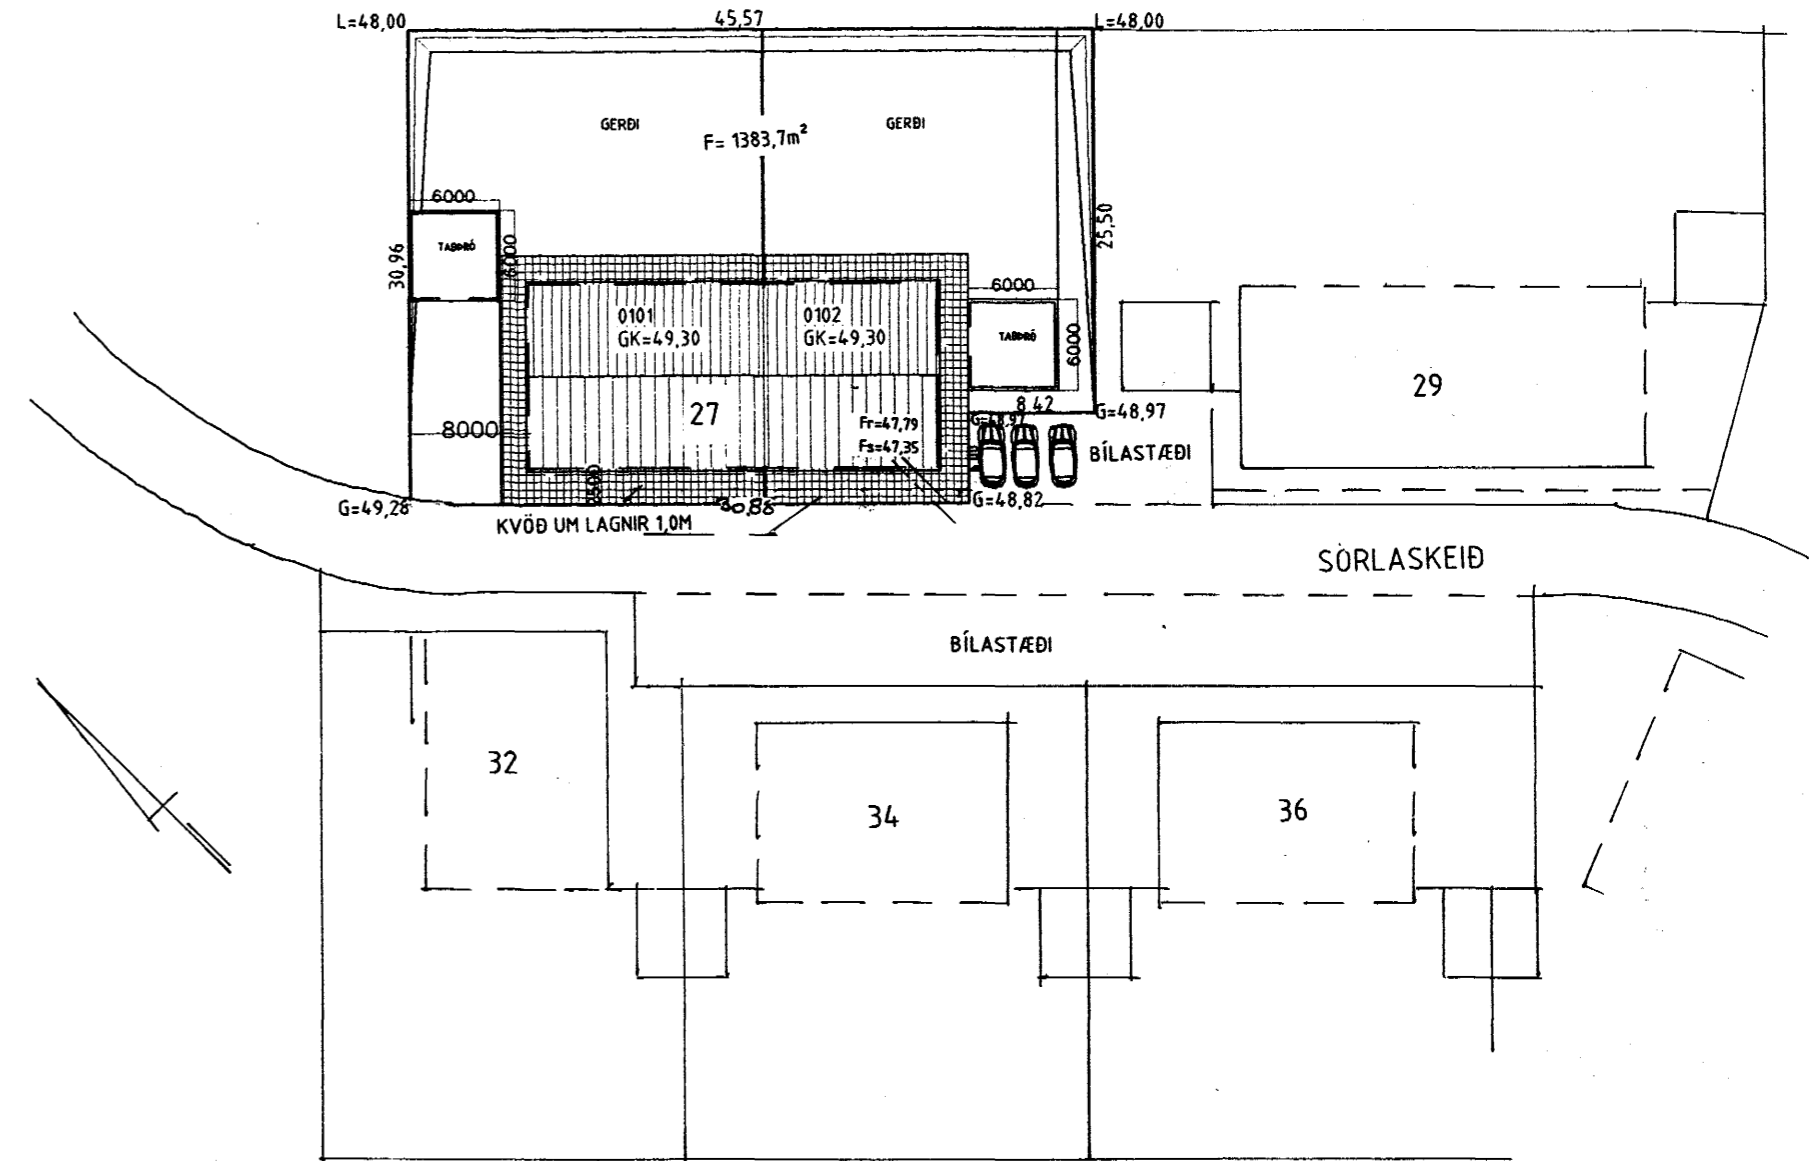

SKRÁNINGARTAFLA

Skráningartölur:		SÖRLASKEIÐ NR 27 HAFNARFIRÐI			Skráningartölur:		KJARTAN SIGURÐSSON										
Lamánúmer:		179603			Kortnúmer:		121066-5809										
Húshúsnúmer:		01			Útgáfa:		4.01										
Uppsetning og lýsing		Stærðir			Dagsetning:		14.02.2000										
D0	D1	D2	D3	D4	D5	D5M	D6	D7	D8	D9	D10a	D10b	D11	D12	D16	Refrón	D17
Lokun	Rými hæð-00	Nokun teki	Nokun tekun	Eignarhald	Boðmálur m²	Málur m²	Stígr m²	Op m²	Brúðmálur m²	Brúðmálur m² < 1,8	Sakarhæð mín	Sakarhæð max	Búnað m²	Náttúru m²	Birta málur m²	Refróna skýlarmál m²	Skipa- rúm m²
					324,0	0,0	0,0	0,0	324,0	0,0			1.117,8	308,5	324,0		1.002,625
														64,8			
	01	1. hæð			324,0	0,0	0,0	0,0	324,0	0,0			1.053,0	308,5	324,0		
A	0101	HEBTHUS	N	0101	186,0				186,0		2,50	4,00	604,5	177,4	186,0	3,25	576,550
A	0102	HEBTHUS	N	0102	138,0				138,0		2,50	4,00	488,5	131,1	138,0	3,25	426,075
Afhugasemdir																	
Stærlegrá summa																	
Eignarhald																	
	Eignarhald	Nokun teki	Birta málur m²	Skilgætt málur													
				Sérágn m²	Sérágn og sérágn m²												
	0101	HEBTHUS	186,0	576,550	576,550												
	0102	HEBTHUS	138,0	426,075	426,075												
	Allt		324,0	1.002,625	1.002,625												