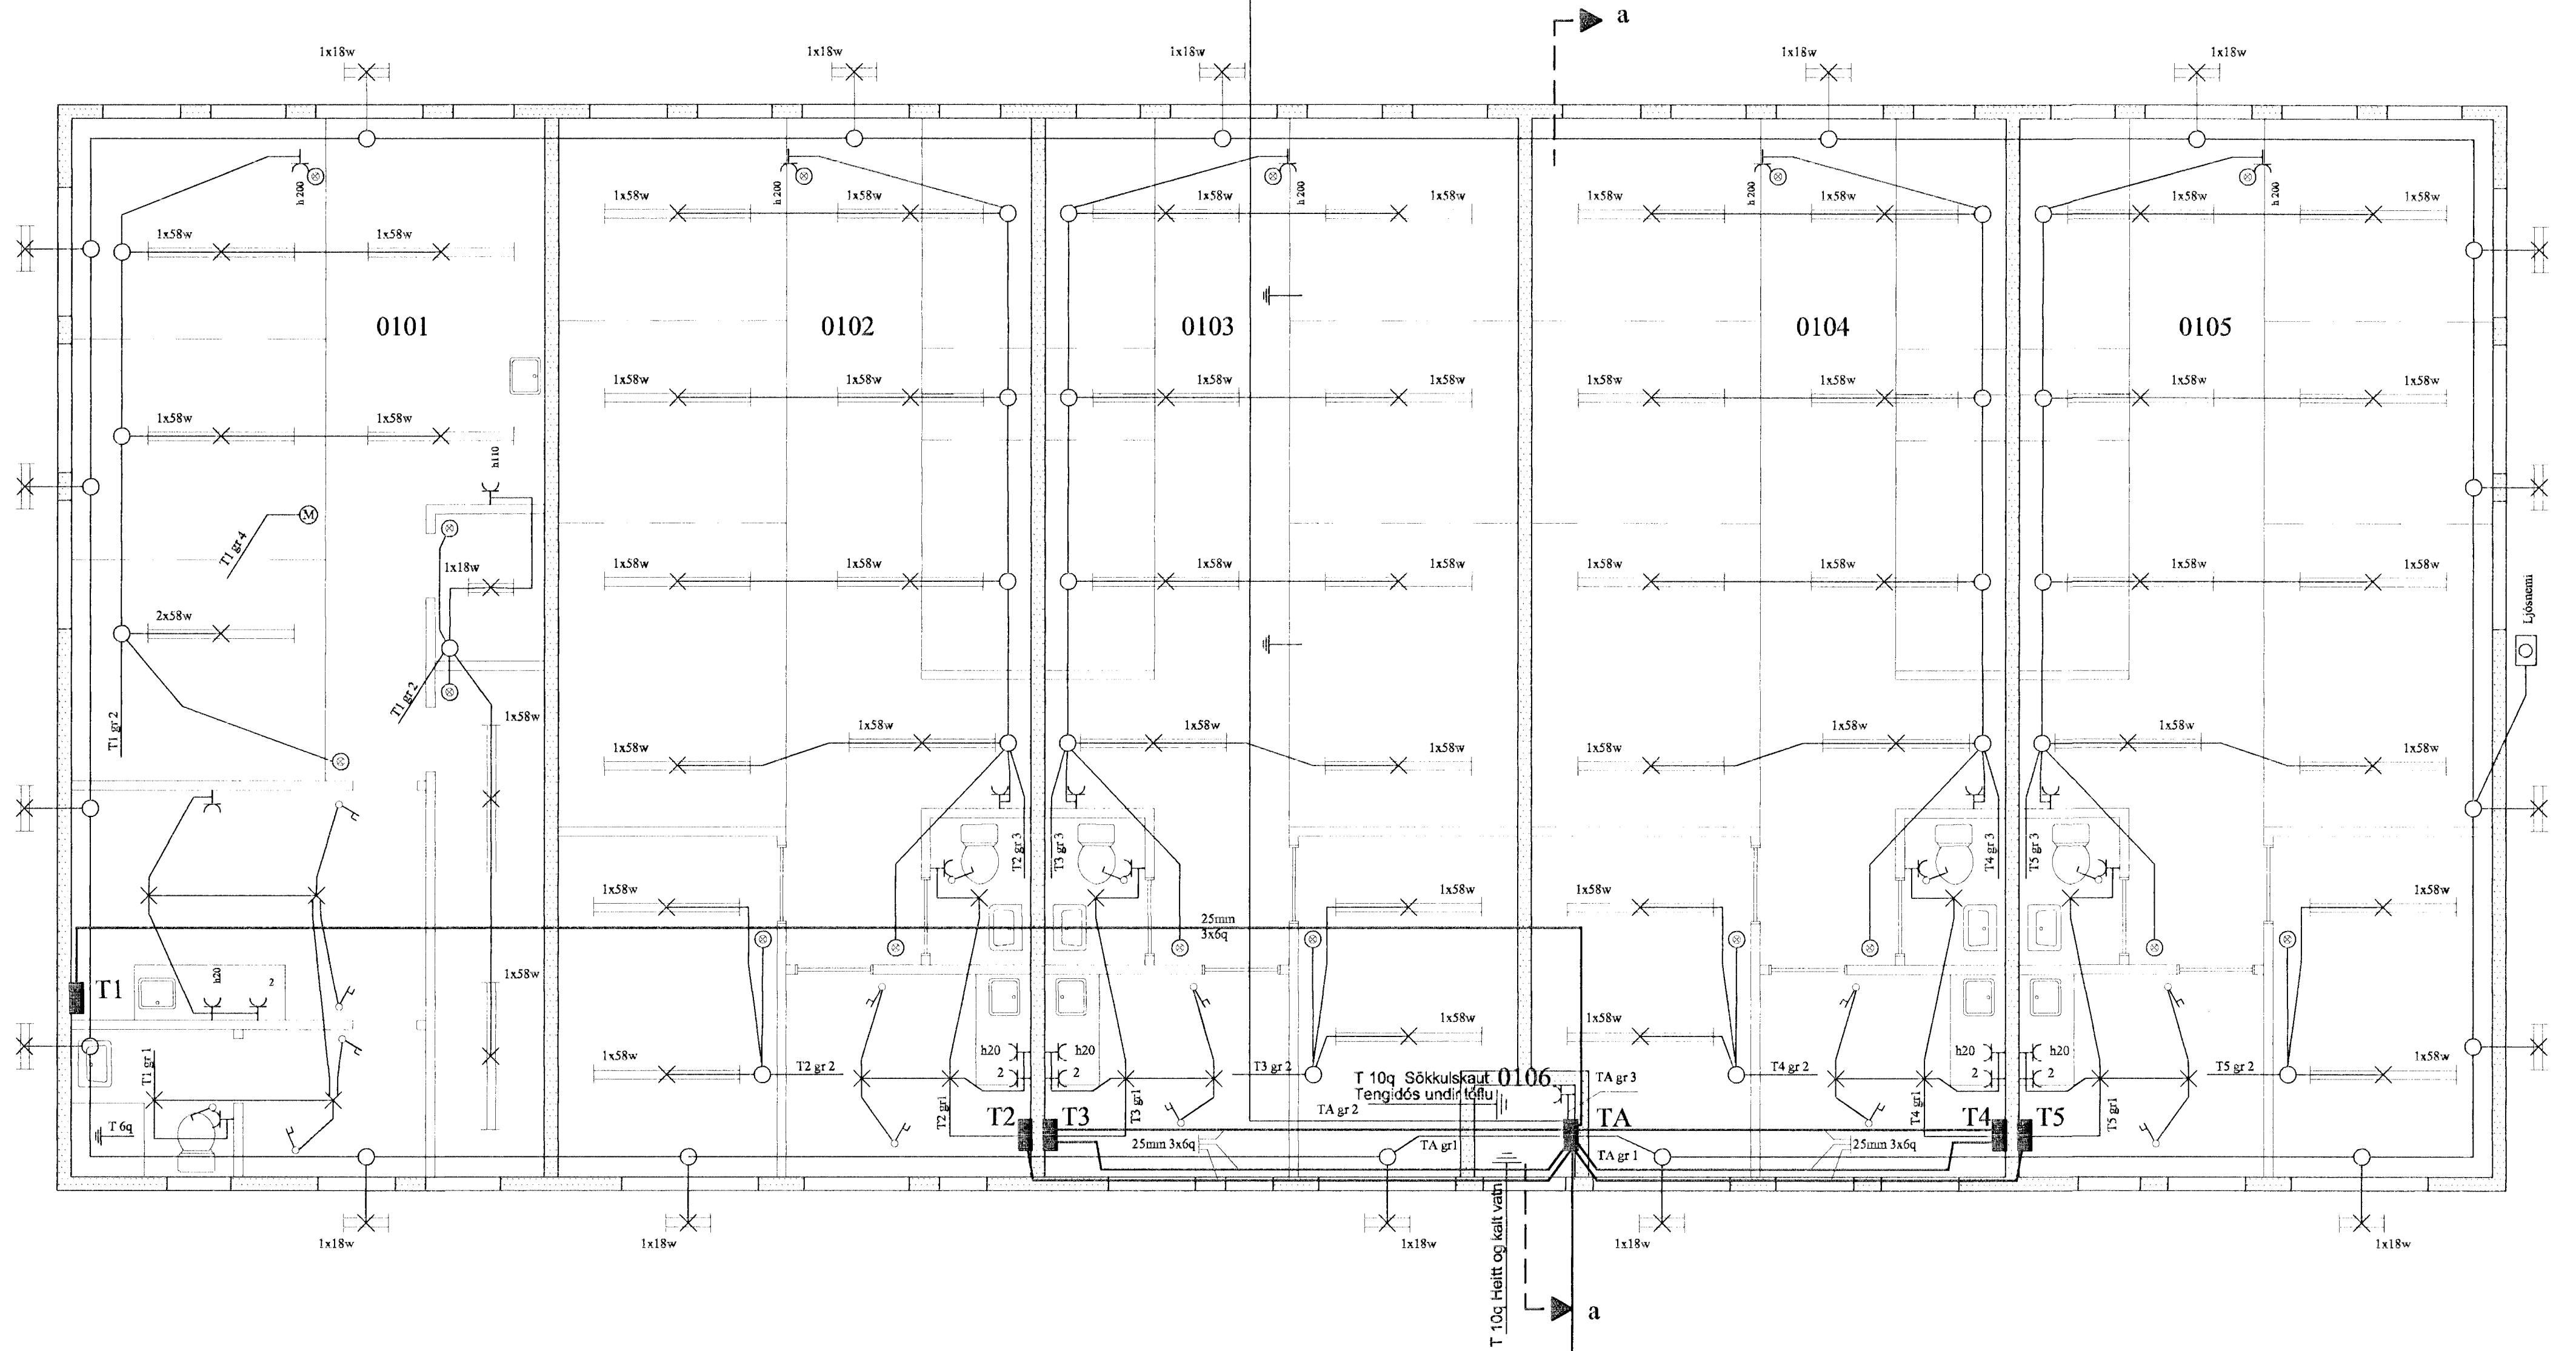

Útistaurar
G 25mm
Plastpípur 70 cm í jörð

RR 50mm
F 25mm
Plastpípur 70 cm í jörð
sem ná út fyrir lóðarmörk

Elys
Rafagnateikningar

Reykjavík/urvegi 66 Hafn.
s. 565-4755 GSM: 896-4720

Póður Kristjánsson Rafv.m. kt. 040851-4969
V. Elma Cates Tætnit. kt.131155-3529

Sörlaskeið 29 Hafnarfirði
Grunnmynd

Teikning nr: 570-00	Dagss: 05-09-00	Hannað:
Mkv: 1:50	Blað: 1 af 2	Teiknað: vec