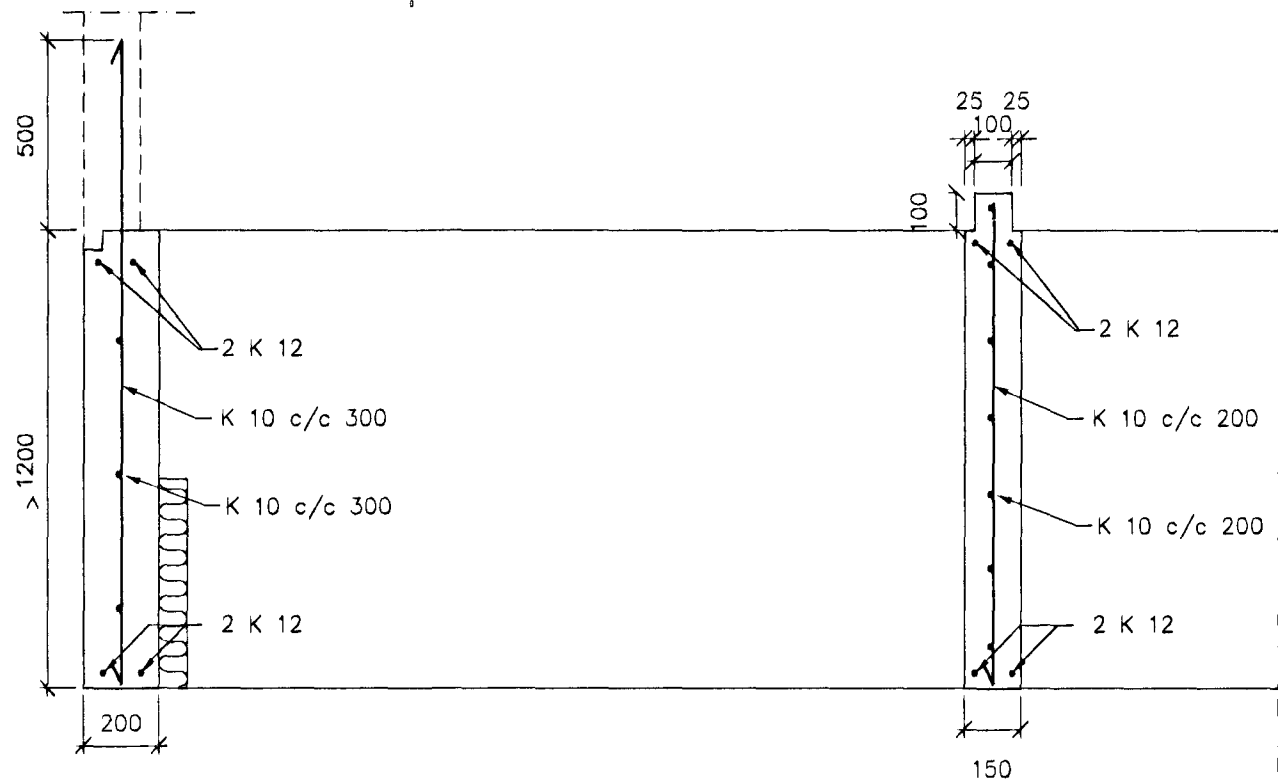

SNID B
MKV 1:20