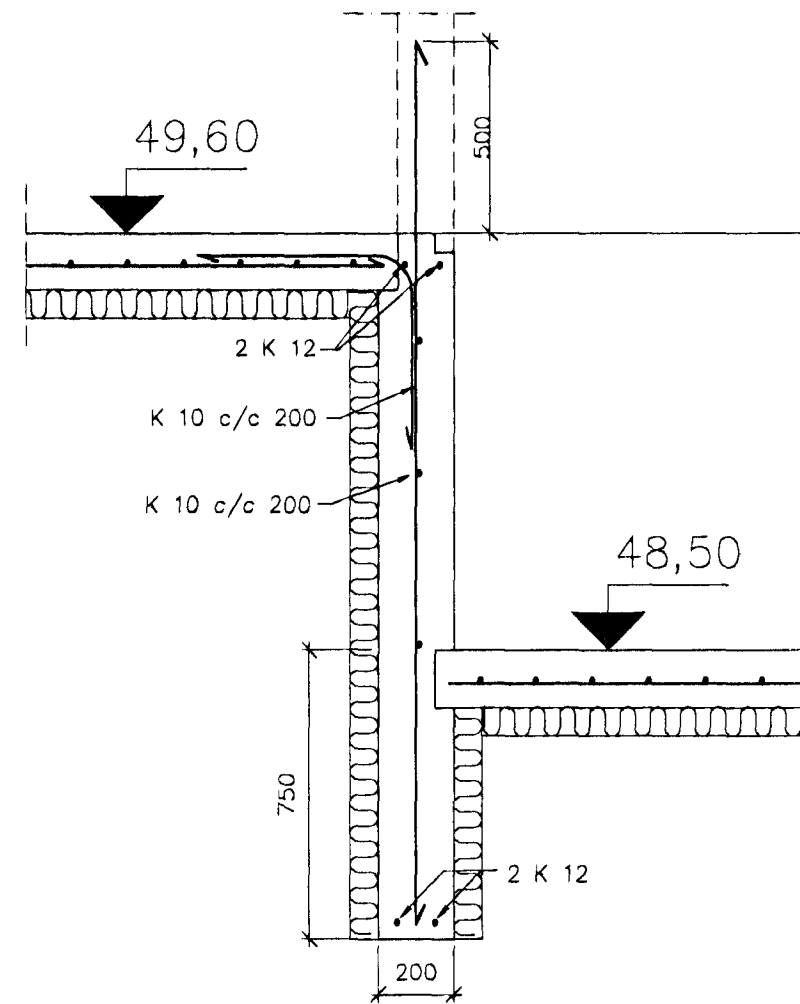

SNID A
MKV 1:20

SNID B
MKV 1:20

SNID C
MKV 1:20

SNID D
MKV 1:20

Samþykkt þann
12. Okt. 2000
Byggingafultrúinn í Hafnarfirði
F.h. Sigurbjartur Halldórsson

TV Tæknipjónusta
Verktakar ehf. Skipholt 70, 105 Reykjavík

Númer:	Verkheiti :	Sórlaskeið 32, hesthús
2.02	Efni :	Sniðmyndir, undirstöður
Verk:	Mælikvarði :	1:20
08012000	Hannað :	SF <i>SF</i>
	Dags:	Sept.2000
	Breytt:	<i>Tryggvi Jakobsson</i>
	Samþykkt:	Skúli Finnþogason kt:080752-4909 Tryggvi Jakobsson kt:040549-2509