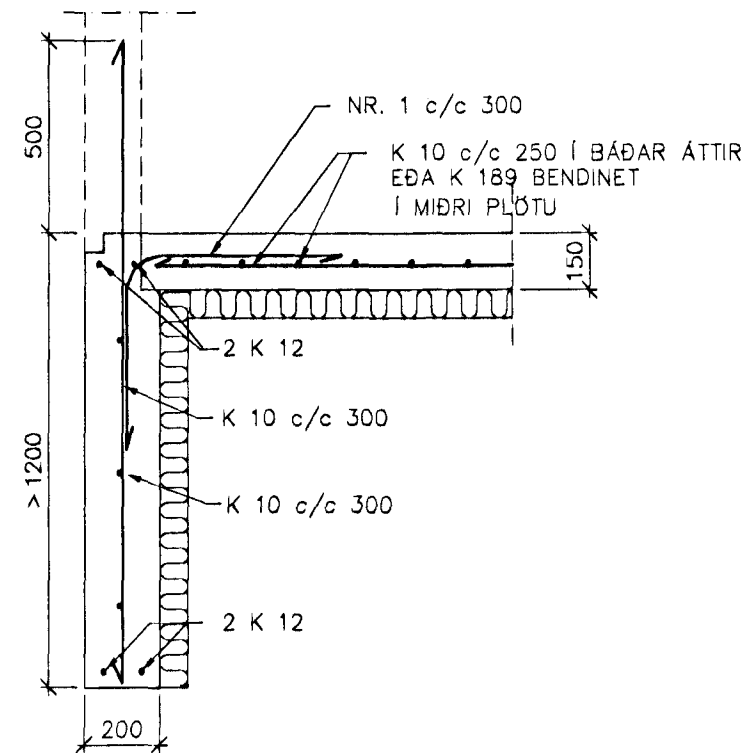

SNID A
MKV 1:20

SNID B
MKV 1:20

SNID C
MKV 1:20

SNID D
MKV 1:20

Samþykkt þann
12. Okt. 2000
Byggingafultrúinn í Hafnarfirði
F.h. Sigurbjartur Halldórsson

TV Tæknipjónusta
Verktakar ehf. Skipholt 70, 105 Reykjavík

Númer:	Verkheiti :	Sórlaskeið 32, hesthús
2.02	Efni :	Sniðmyndir, undirstöður
Verk:	Mælikvarði :	1:20
08012000	Hannað :	SF <i>SF</i>
	Dags:	Sept.2000
	Breytt:	<i>Tryggvi Jakobsson</i>
	Samþykkt:	Skúli Finnþogason kt:080752-4909 Tryggvi Jakobsson kt:040549-2509