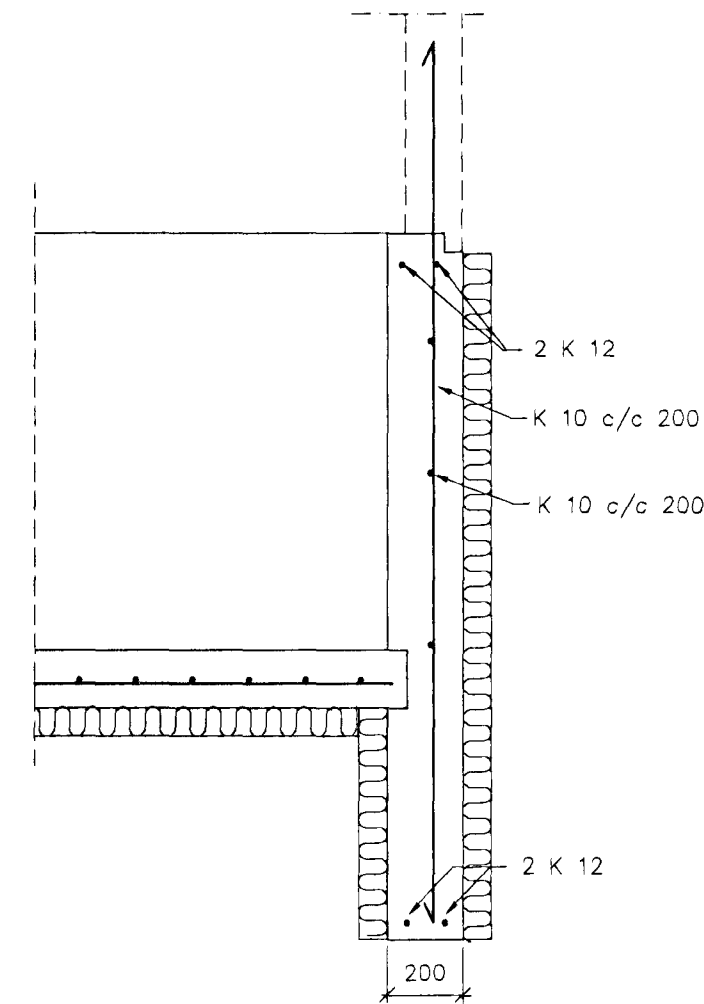

SNID A
MKV 1:20