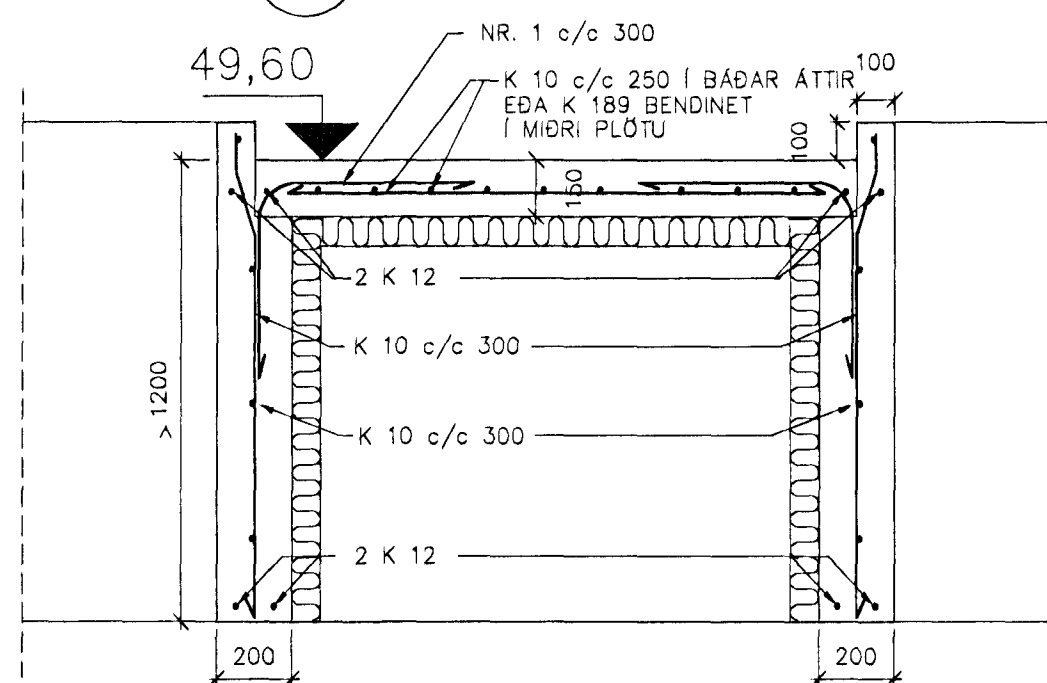

SNID A
MKV 1:20

SNID B
MKV 1:20

SNID C
MKV 1:20

SNID D
MKV 1:20

Samþykkt þann
12. Okt. 2000
Byggingafultrúinn í Hafnarfirði
F.h. Sigurbjartur Halldórsson

TV Tæknipjónusta
Verktakar ehf. Skipholt 70, 105 Reykjavík

Númer:	Verkheiti :	Sórlaskeið 32, hesthús
2.02	Efni :	Sniðmyndir, undirstöður
Verk:	Mælikvarði :	1:20
08012000	Hannað :	SF <i>SF</i>
	Dags:	Sept.2000
	Breytt:	<i>Tryggvi Jakobsson</i>
	Samþykkt:	Skúli Finnþogason kt:080752-4909 Tryggvi Jakobsson kt:040549-2509