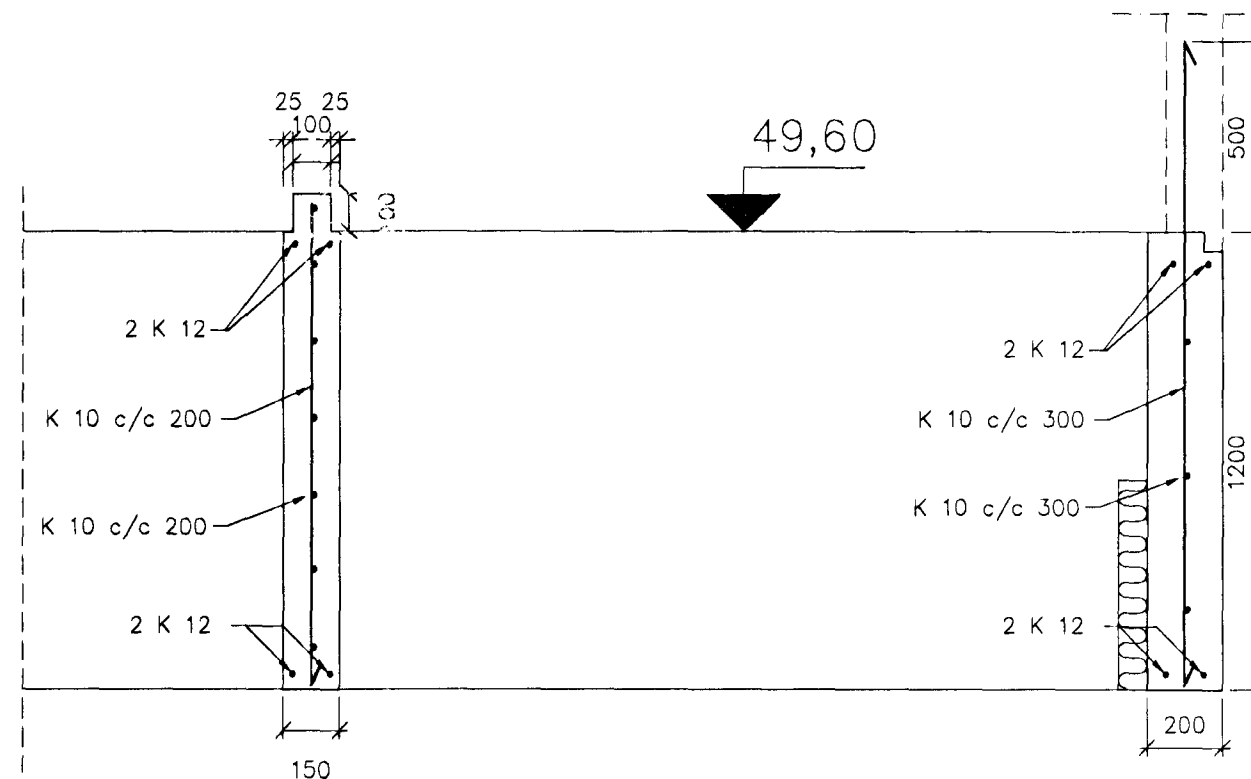

SNID A
MKV 1:20

SNID B
MKV 1:20

SNID C
MKV 1:20

SNID D
MKV 1:20

Samþykkt þann
12. Okt. 2000
Byggingafultrúinn í Hafnarfirði
F.h. Sigurbjartur Halldórsson

TV Tæknipjónusta
Verktakar ehf. Skipholt 70, 105 Reykjavík

Númer:	Verkheiti :	Sórlaskeið 32, hesthús
2.02	Efni :	Sniðmyndir, undirstöður
Verk:	Mælikvarði :	1:20
08012000	Hannað :	SF <i>SF</i>
	Dags:	Sept.2000
	Breytt:	<i>Tryggvi Jakobsson</i>
	Samþykkt:	Skúli Finnþogason kt:080752-4909 Tryggvi Jakobsson kt:040549-2509