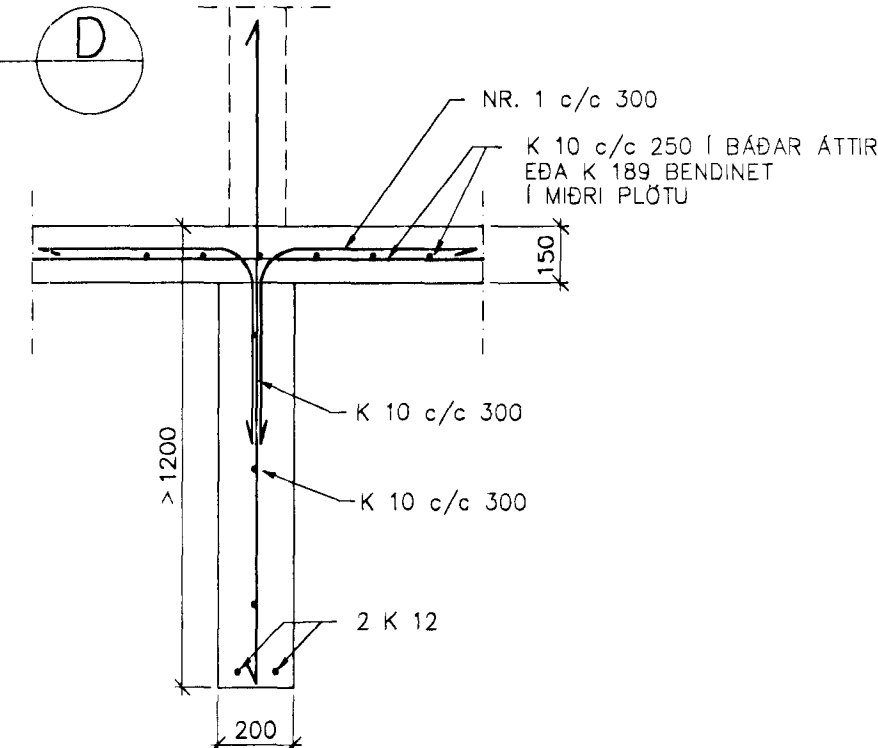

SNID A
MKV 1:20

SNID B
MKV 1:20

SNID C
MKV 1:20

SNID D
MKV 1:20

Samþykkt þann
12. Okt. 2000
Byggingafultrúinn í Hafnarfirði
F.h. Sigurbjartur Halldórsson

TV Tæknipjónusta
Verktakar ehf. Skipholt 70, 105 Reykjavík

Númer:	Verkheiti :	Sórlaskeið 32, hesthús
2.02	Efni :	Sniðmyndir, undirstöður
Verk:	Mælikvarði :	1:20
08012000	Hannað :	SF <i>SF</i>
	Dags:	Sept.2000
	Breytt:	<i>Tryggvi Jakobsson</i>
	Samþykkt:	Skúli Finnþogason kt:080752-4909 Tryggvi Jakobsson kt:040549-2509