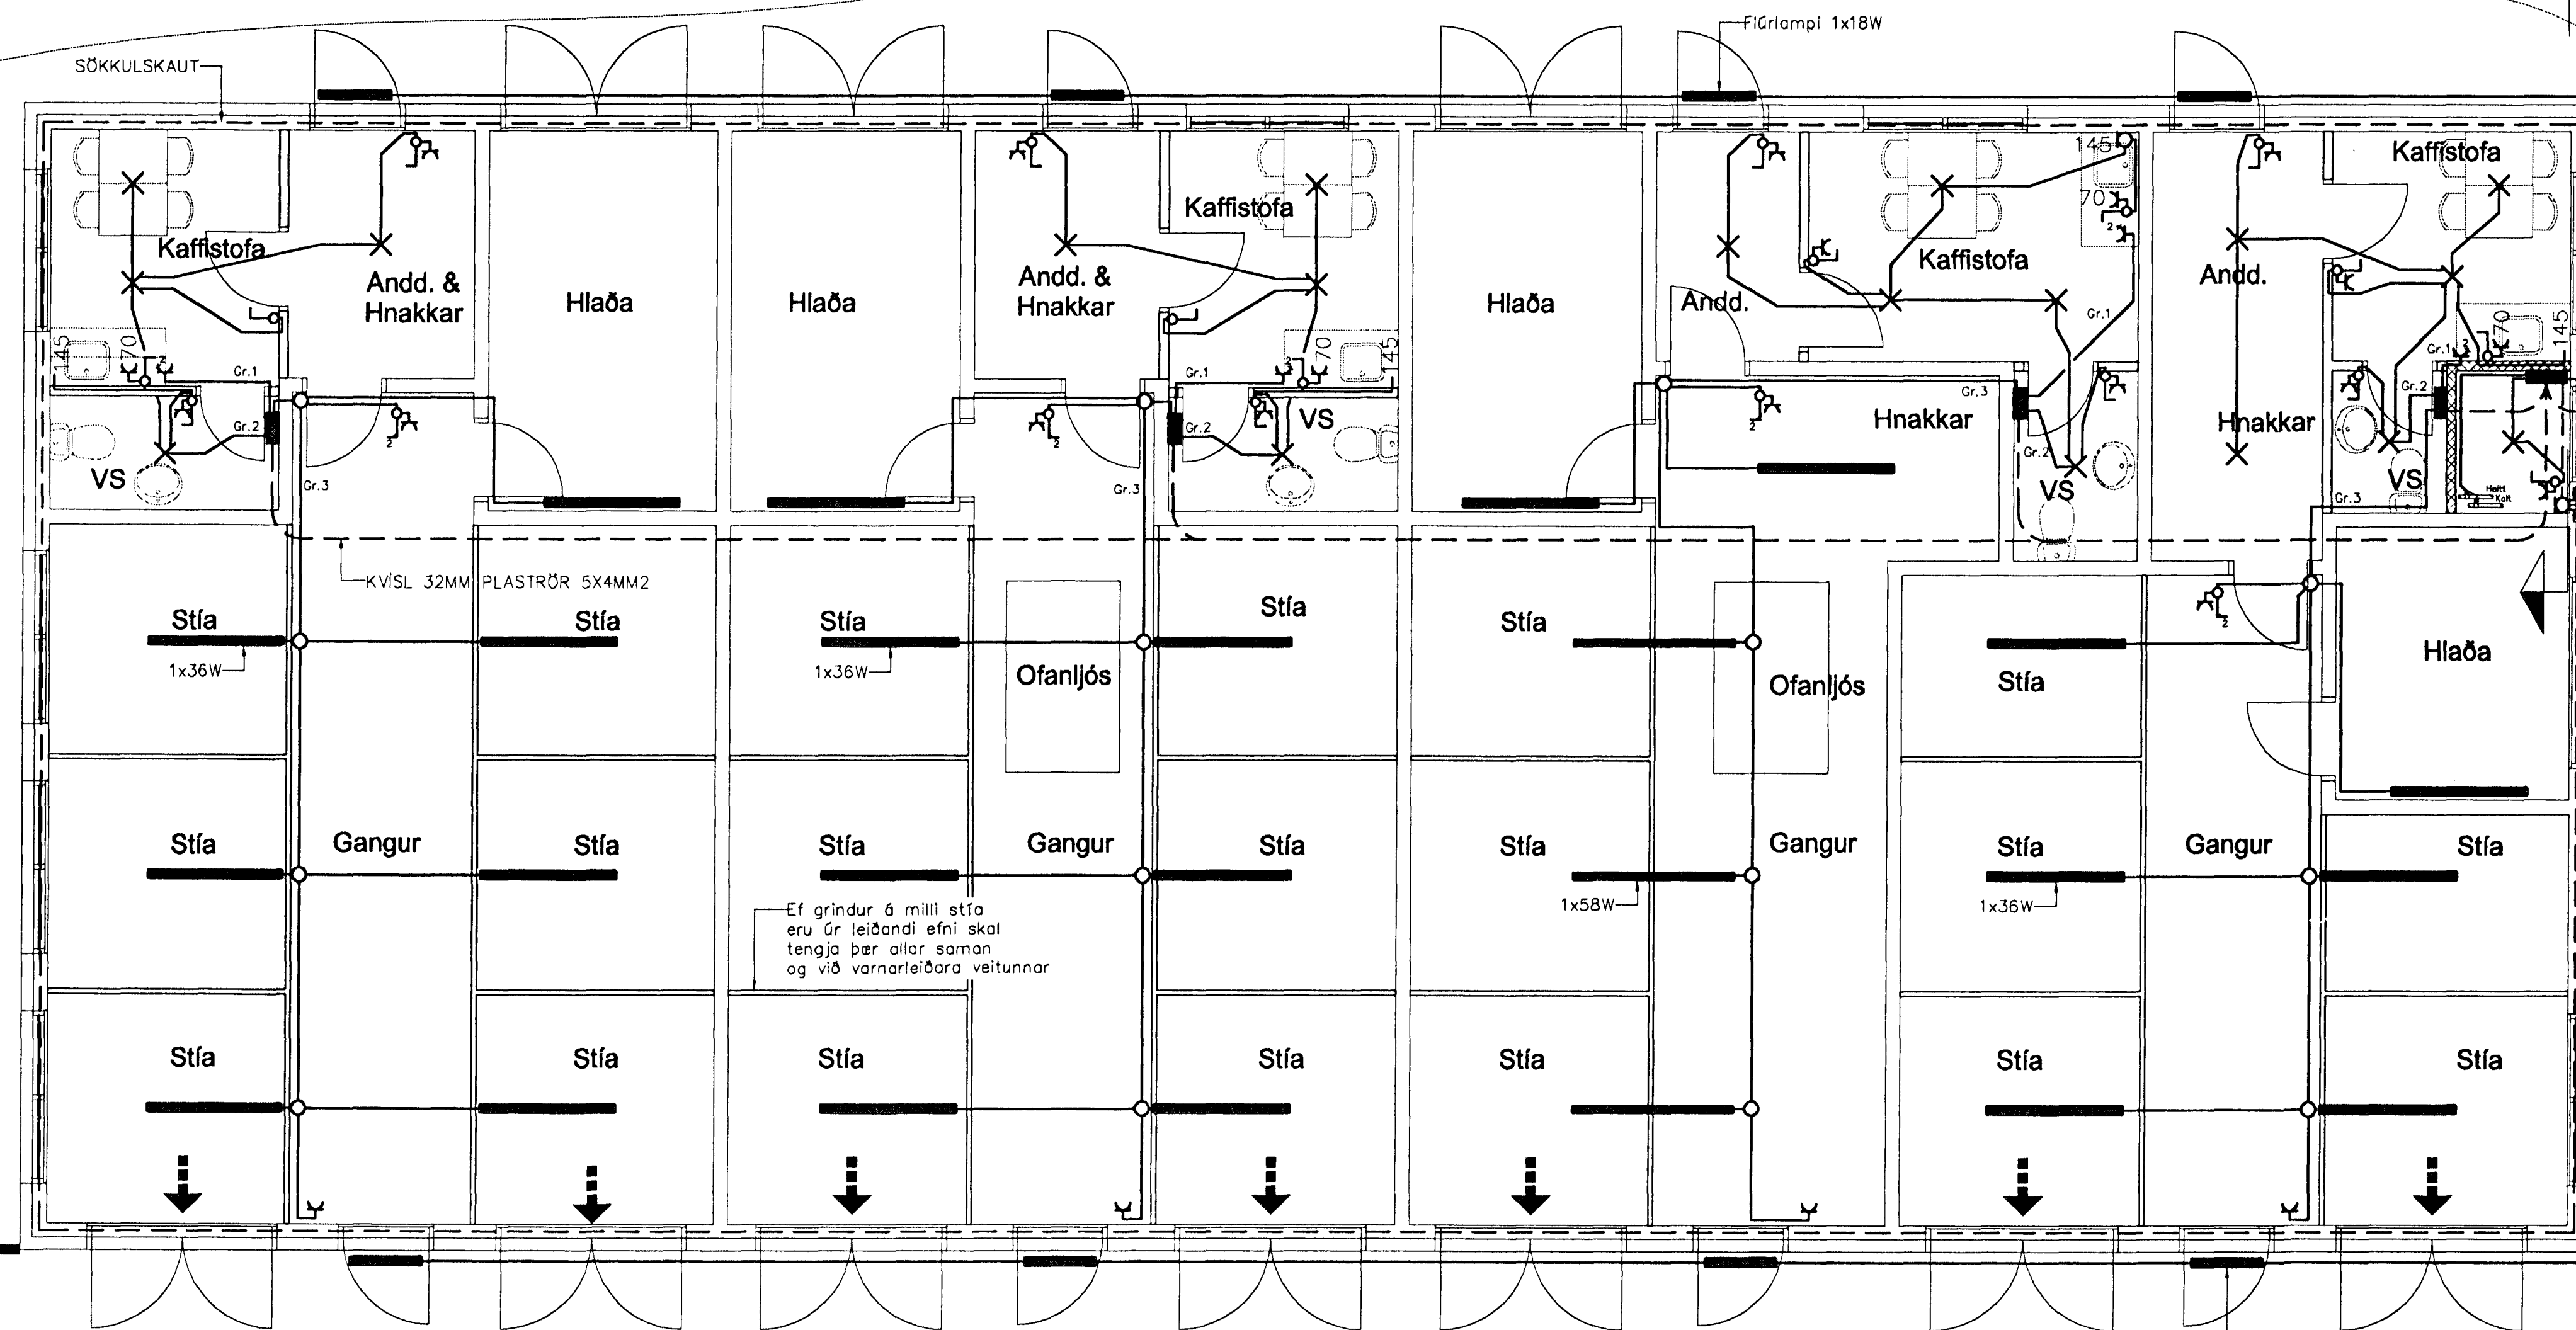

0

52,5

52,0

51,5

HEIMTAUG

G=51,53

G=51,68

AD LÝSINGU Í GERÐI 25MM PLAÐRÖR PEH

Br.	Dags.	Breyting

**TÆKNIÞJÓNUSTAN SF**  
 Lögumála 5 - 108 Reykjavík  
 s.581 3844 fax 581 4740  
 e-máli aðubunn@tth.is

**SÖRLASKEIÐ 33**  
 Grunnmynd  
 Lágspennulagnir  
 Rafplagnateikning

Hannað: AK	Dags.: 10.00
Teikn.: AK	Yfirfarið:
Kvarði: 1:50	Blad: 1
Nr.: 0015	Af: 2