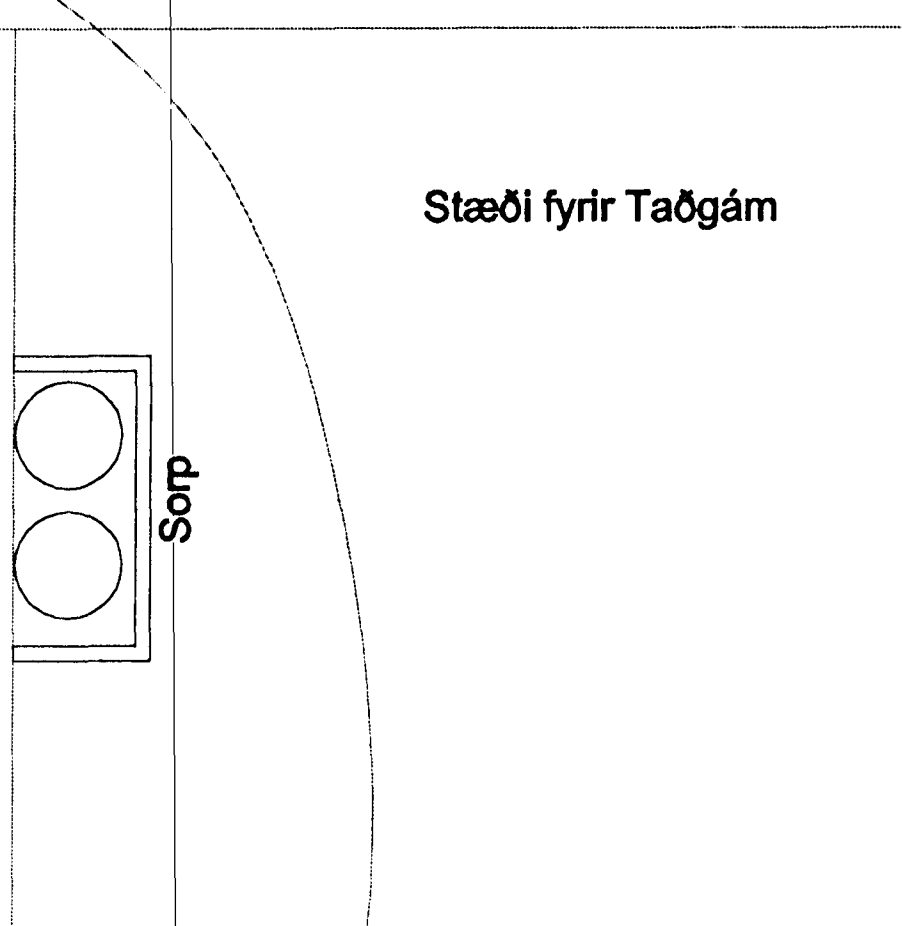

0

52,5

52,0

51,5

HEIMTAUG

G=51,53

G=51,68

AD LÝSINGU Í GERÐI 25MM PLAÐRÖR PEH