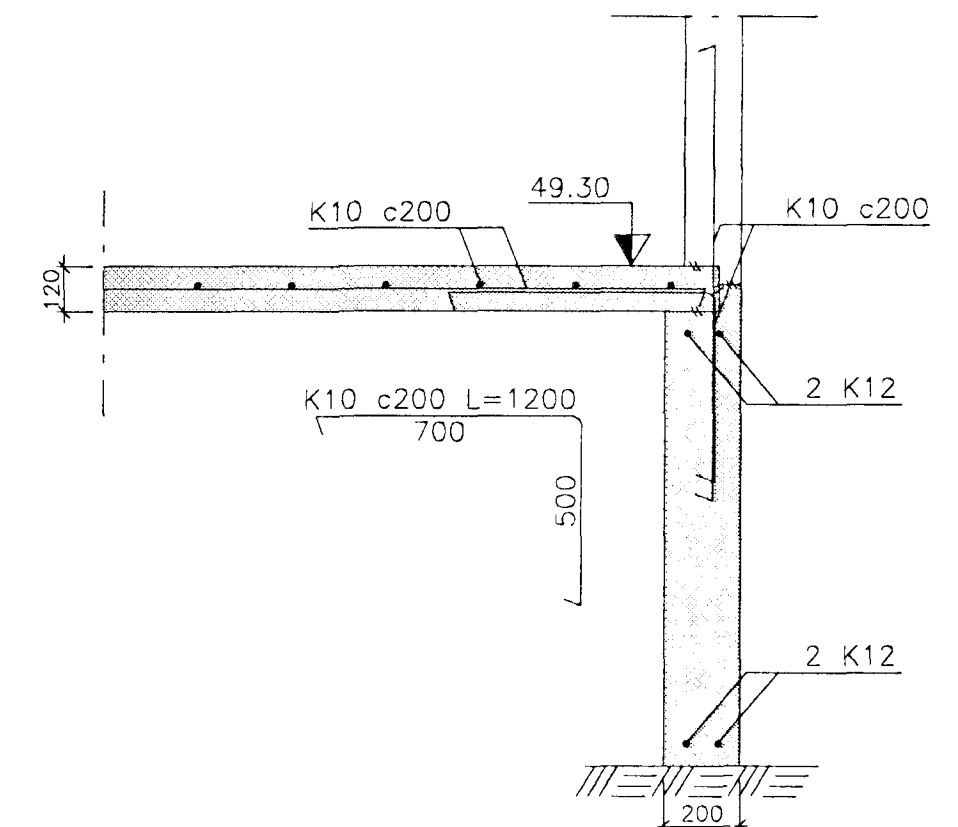

A Snið
02|03 Mkv. 1:20

D Snið
02|03 Mkv. 1:20

F Snið
02|03 Mkv. 1:20

B Snið
02|03 Mkv. 1:20

E Snið
02|03 Mkv. 1:20

G Snið
02|03 Mkv. 1:20

C Snið
02|03 Mkv. 1:20

Almennar skýringar sjá teikn. BB-01

Jón Ágúst Pétursson
TÆKNIPJÓNUSTA

Sörlaskeið 34

Miðl.:
Hannað: JÁP
Teiknað: SAS
Yfirf.: BP

Sörlaskeið 34, Hafnarfirði
Undirstöður
Snið

Dags.: 15.09.99
Samb.: JÁP

Kr.: 080344-2289
Samb.:
Dags.:
Verk nr.:
Blá.: 3
Utg.: