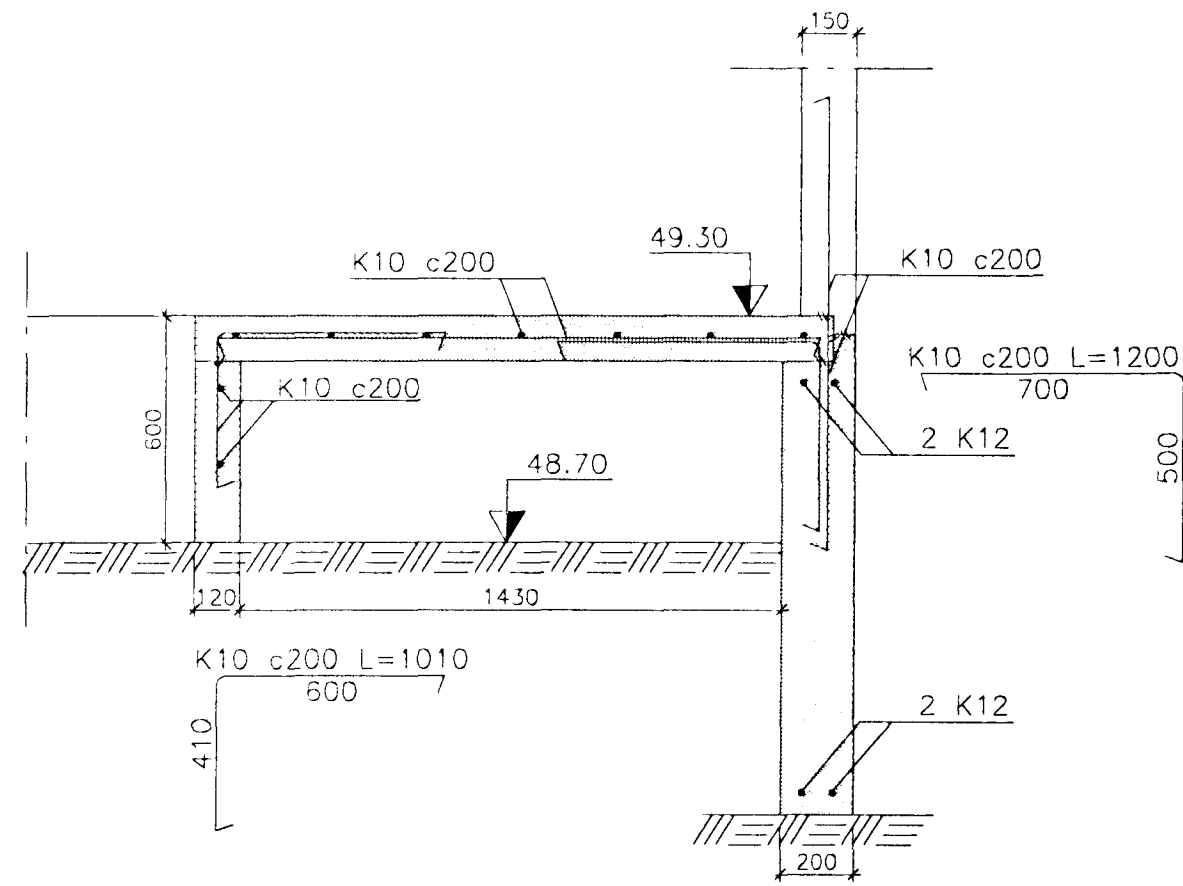

A Snið
02|03 Mkv. 1:20

D Snið
02|03 Mkv. 1:20

F Snið
02|03 Mkv. 1:20

B Snið
02|03 Mkv. 1:20

E Snið
02|03 Mkv. 1:20

G Snið
02|03 Mkv. 1:20

C Snið
02|03 Mkv. 1:20

Almennar skýringar sjá teikn. BB-01

Jón Ágúst Pétursson
TÆKNIPJÓNUSTA

Sörlaskeið 34

Miðl.:
Hannað: JÁP
Teiknað: SAS
Yfirf.: BP

Sörlaskeið 34, Hafnarfirði
Undirstöður
Snið

Dags.: 15.09.99
Samb.: JÁP

Kr.: 080344-2289
Samb.:
Dags.:
Verk nr.:
Blá.: 3
Utg.: