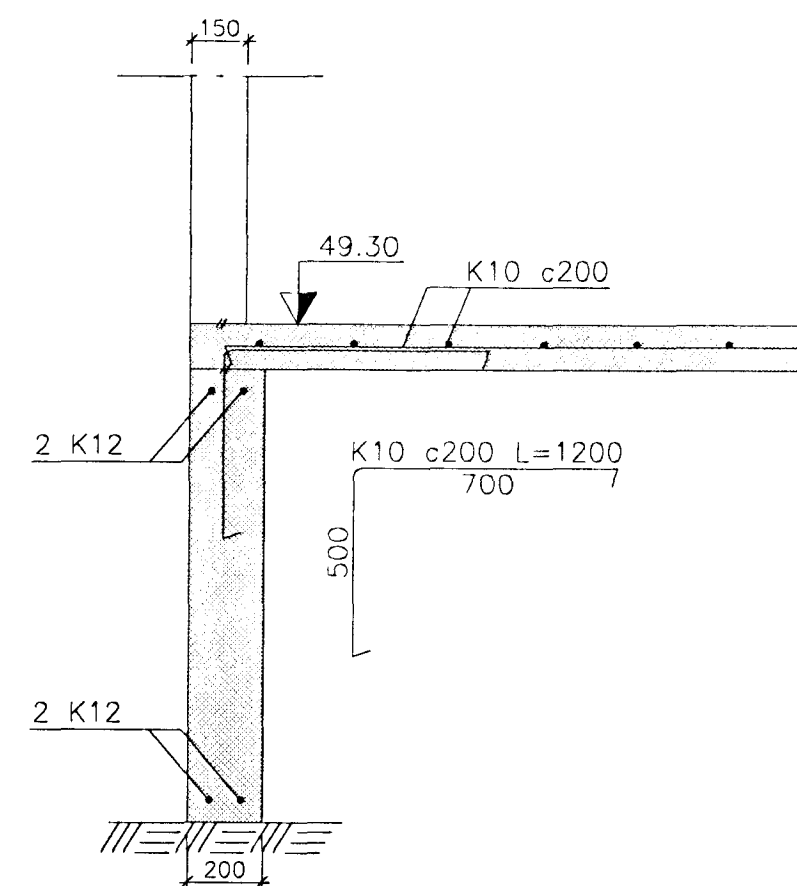

A Snið
02|03 Mkv. 1:20

D Snið
02|03 Mkv. 1:20

F Snið
02|03 Mkv. 1:20

B Snið
02|03 Mkv. 1:20

E Snið
02|03 Mkv. 1:20

G Snið
02|03 Mkv. 1:20

C Snið
02|03 Mkv. 1:20

Almennar skýringar sjá teikn. BB-01

Jón Ágúst Pétursson
TÆKNIPJÓNUSTA

Sörlaskeið 34

Miðl.:
Hannað: JÁP
Teiknað: SAS
Yfirf.: BP

Sörlaskeið 34, Hafnarfirði
Undirstöður
Snið

Dags.: 15.09.99
Samb.: JÁP

Kr.: 080344-2289
Samb.:
Dags.:
Verk nr.:
Blá.: 3
Utg.: