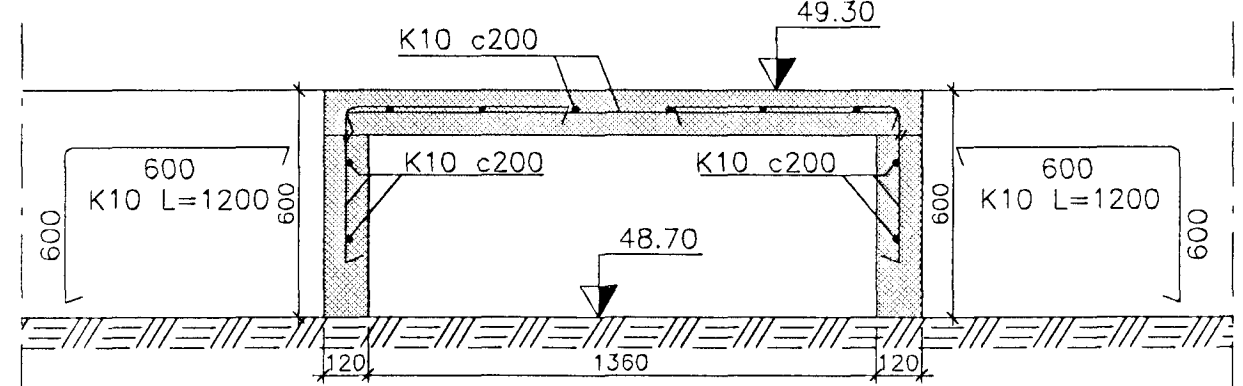

A Snið
02|03 Mkv. 1:20

D Snið
02|03 Mkv. 1:20

F Snið
02|03 Mkv. 1:20

B Snið
02|03 Mkv. 1:20

E Snið
02|03 Mkv. 1:20

G Snið
02|03 Mkv. 1:20

C Snið
02|03 Mkv. 1:20

Almennar skýringar sjá teikn. BB-01

Jón Ágúst Pétursson
TÆKNIPJÓNUSTA

Sörlaskeið 34

Miðl.:
Hannað: JÁP
Teiknað: SAS
Yfirf.: BP

Sörlaskeið 34, Hafnarfirði
Undirstöður
Snið

Dags.: 15.09.99
Samb.: JÁP

Kr.: 080344-2289
Samb.:
Dags.:
Verk nr.:
Blá.: 3
Utg.: