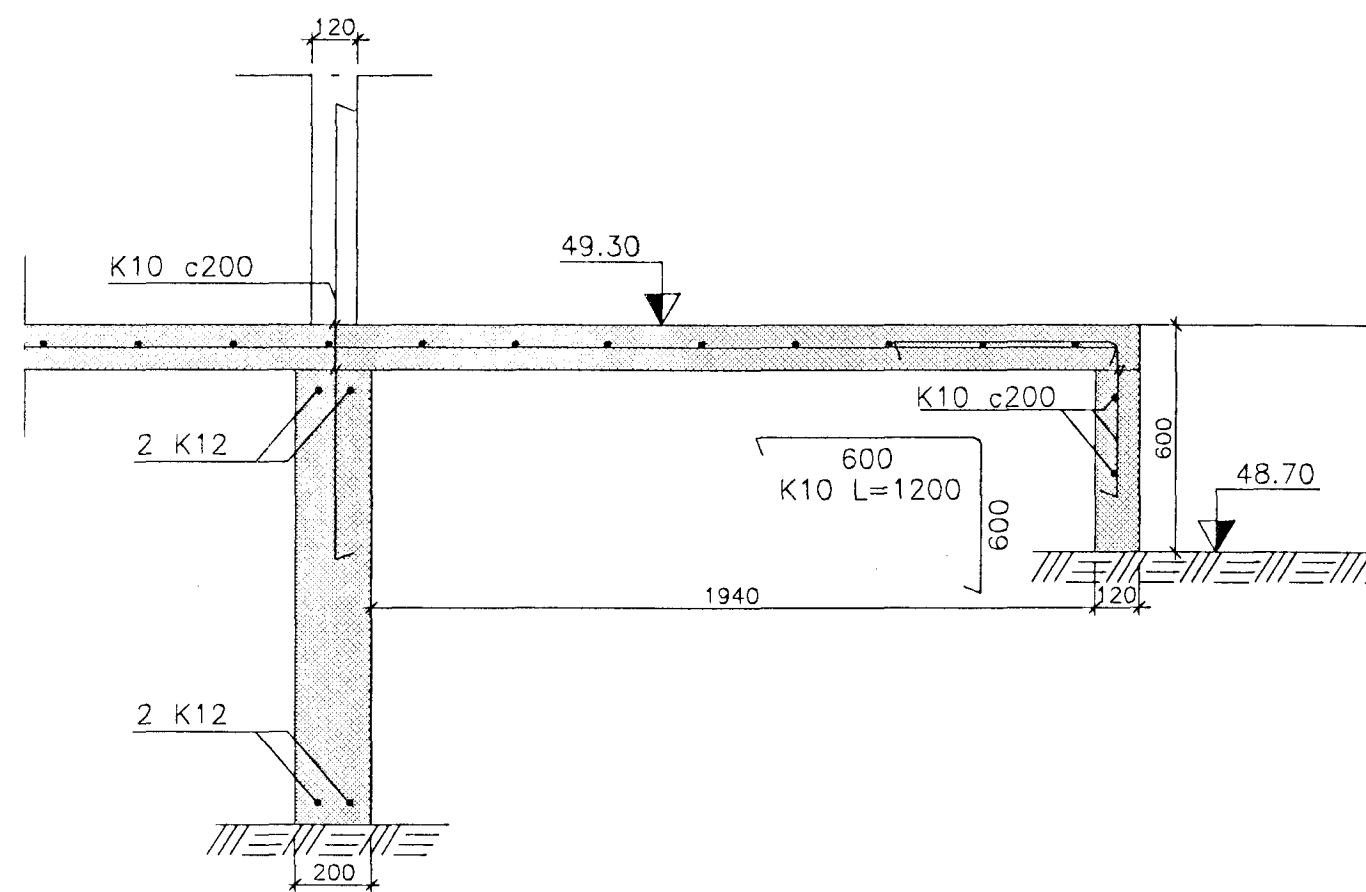

A Snið
02|03 Mkv. 1:20

D Snið
02|03 Mkv. 1:20

F Snið
02|03 Mkv. 1:20

B Snið
02|03 Mkv. 1:20

E Snið
02|03 Mkv. 1:20

G Snið
02|03 Mkv. 1:20

C Snið
02|03 Mkv. 1:20

Almennar skýringar sjá teikn. BB-01

Jón Ágúst Pétursson
TÆKNIPJÓNUSTA

Sörlaskeið 34

Miðl.:
Hannað: JÁP
Teiknað: SAS
Yfirf.: BP

Sörlaskeið 34, Hafnarfirði
Undirstöður
Snið

Dags.: 15.09.99
Samb.: JÁP

Kr.: 080344-2289
Samb.:
Dags.:
Verk nr.:
Blá.: 3
Utg.: