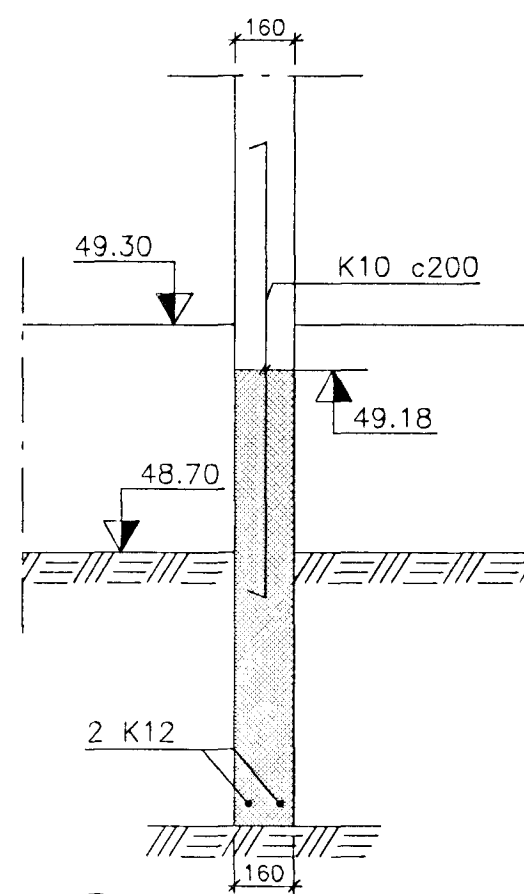

A Snið
02|03 Mkv. 1:20

D Snið
02|03 Mkv. 1:20

F Snið
02|03 Mkv. 1:20

B Snið
02|03 Mkv. 1:20

E Snið
02|03 Mkv. 1:20

G Snið
02|03 Mkv. 1:20

C Snið
02|03 Mkv. 1:20

Almennar skýringar sjá teikn. BB-01

Jón Ágúst Pétursson
TÆKNIPJÓNUSTA

Sörlaskeið 34

Miðl.:
Hannað: JÁP
Teiknað: SAS
Yfirf.: BP

Sörlaskeið 34, Hafnarfirði
Undirstöður
Snið

Dags.: 15.09.99
Samb.: JÁP

Kr.: 080344-2289
Samb.:
Dags.:
Verk nr.:
Blá.: 3
Utg.: