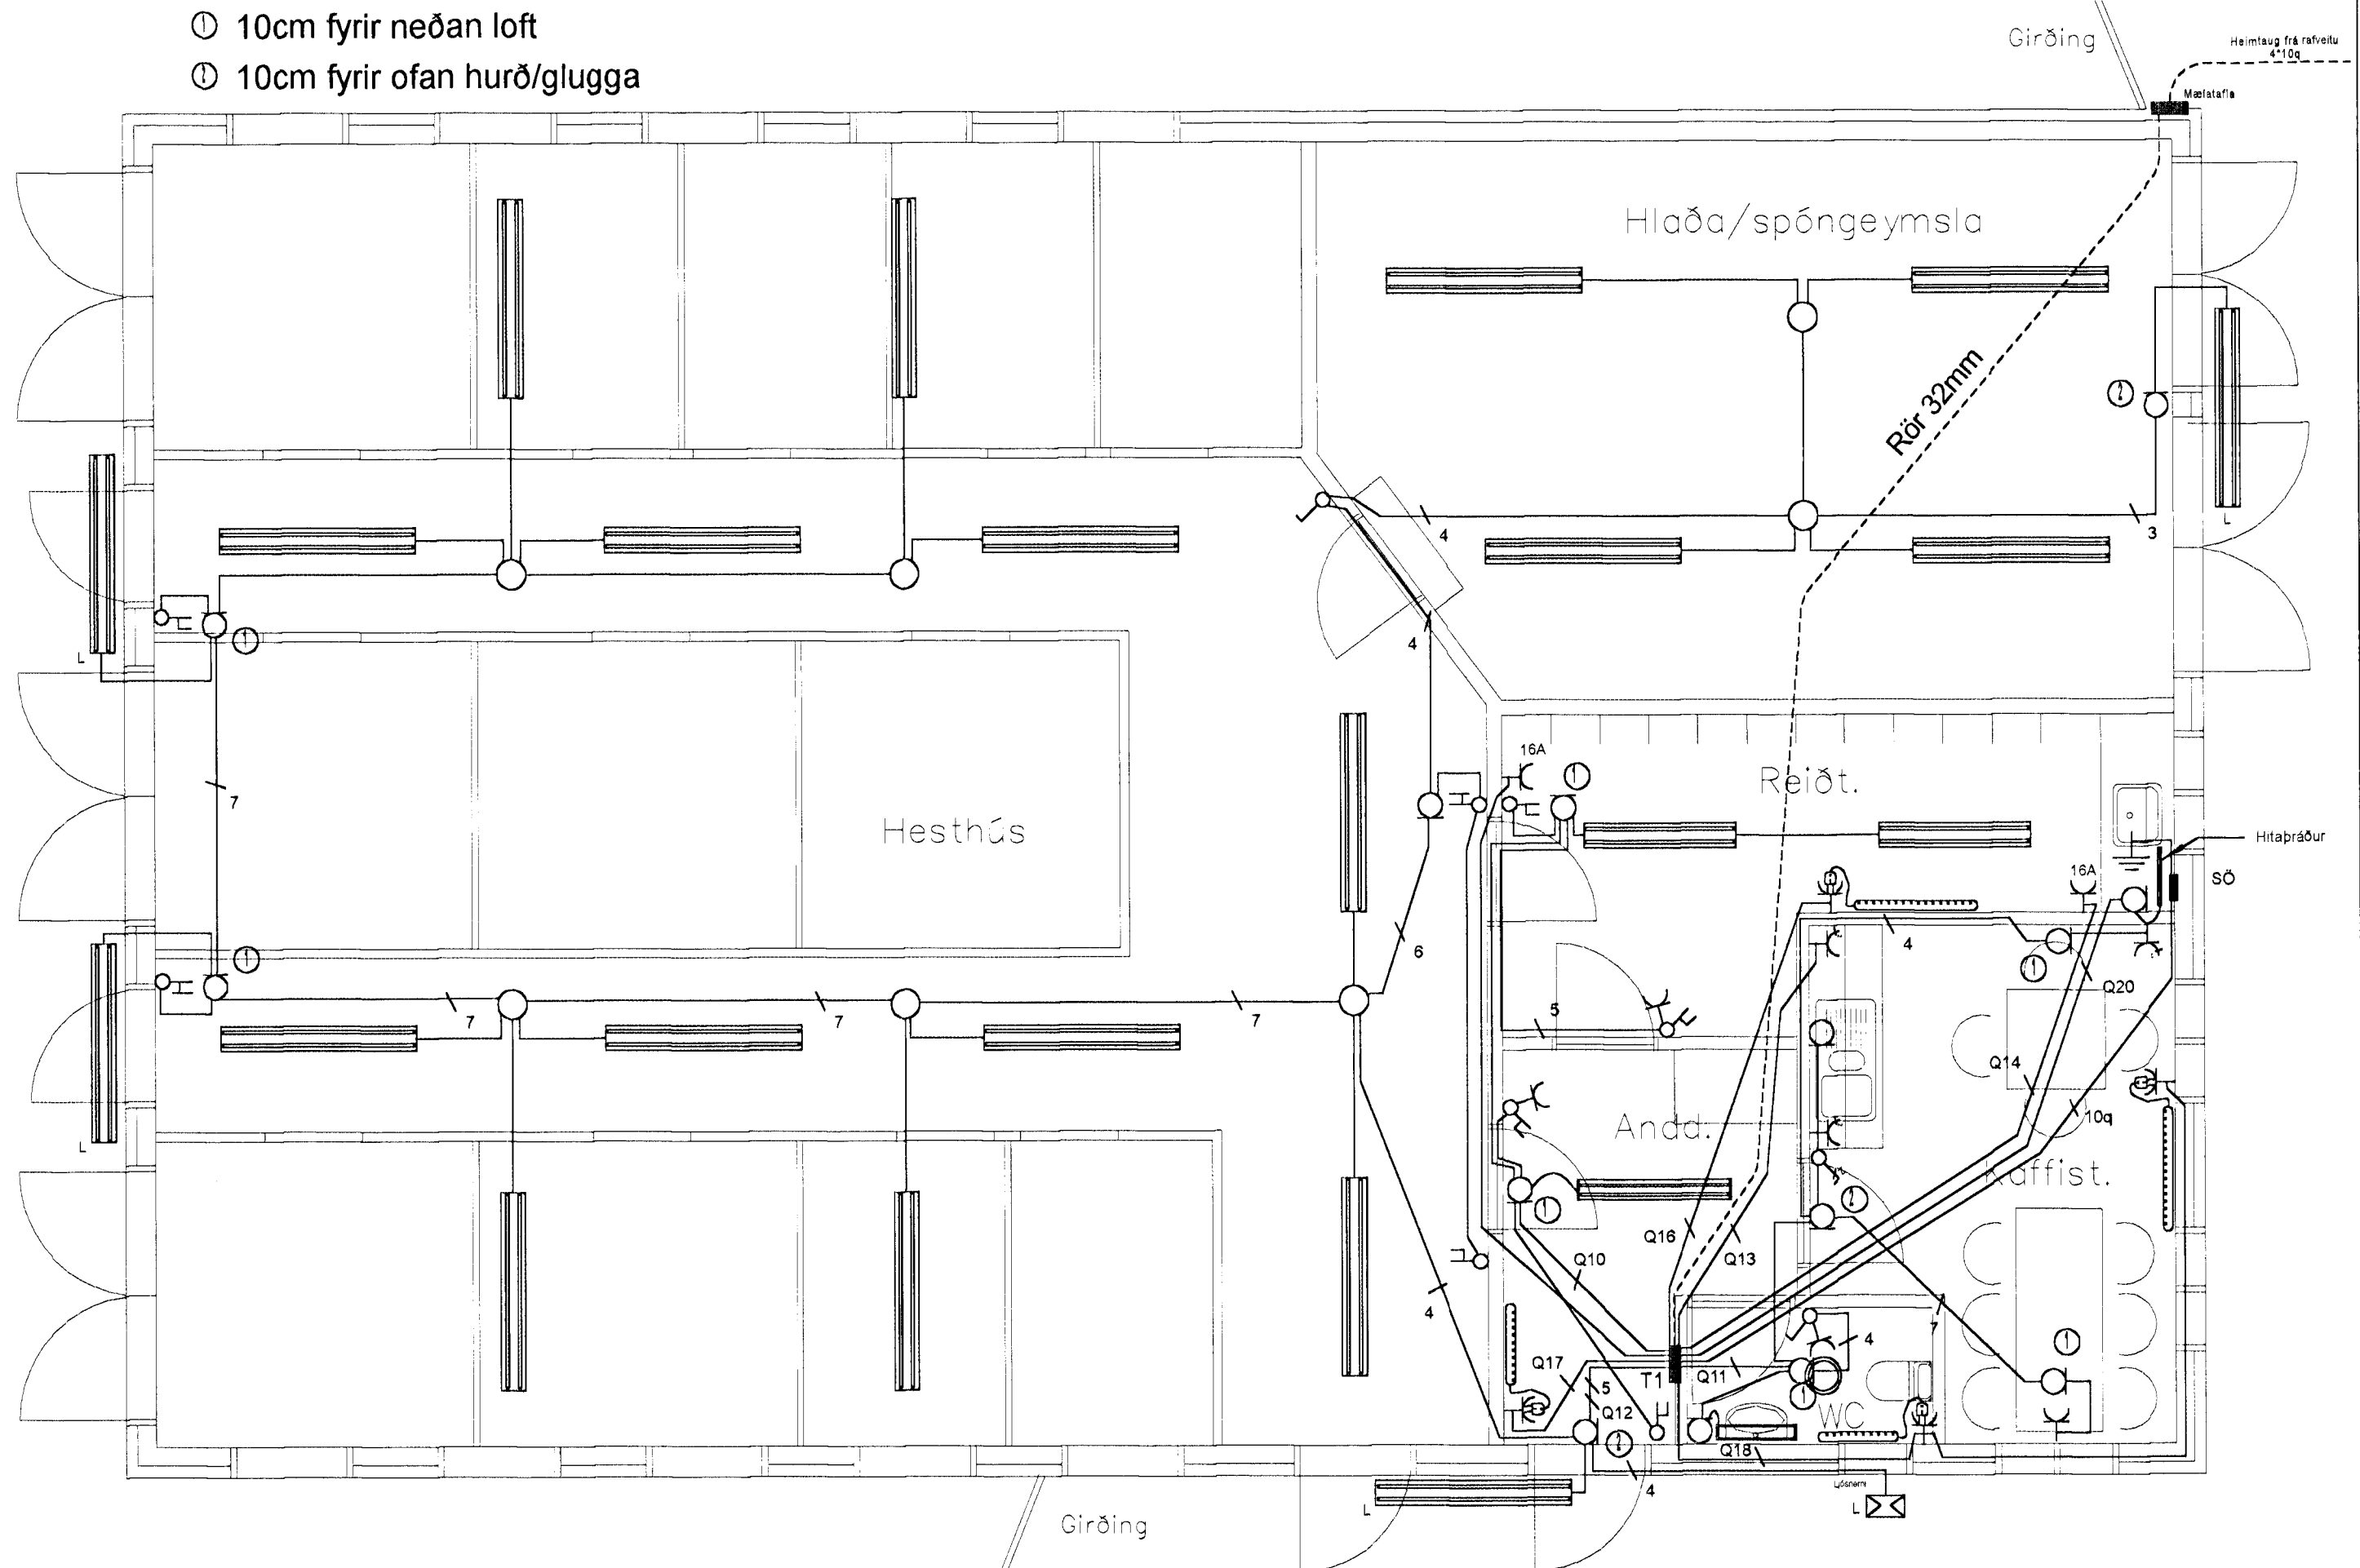

- ⊙ 10cm fyrir neðan loft
- ⊙ 10cm fyrir ofan hurð/glugga

ÚTGÁFA	DAGS:	SKÝRINGAR
A	Ágúst '99	Grunnmynd: lágspennu, smáspennu
B		
C		

TEIKNAD AF: Arnar Aðalsteinsson	HÖNNUN: Arnar Aðalsteinsson
YFIRFARIÐ AF: <i>[Signature]</i>	
SAMBÝKKT AF: <i>[Signature]</i>	

RAFSEL
Guðjón Pétursson

HNJÚKASELI 6 S:5676598

RAFLAGNATEIKNING
SÖRLASKEIÐ 38, HAFNAFIRÐI

MÆLIKVARÐI: 1 cm = 50 cm Teikning no 5 Útprintun: 10.8.1999