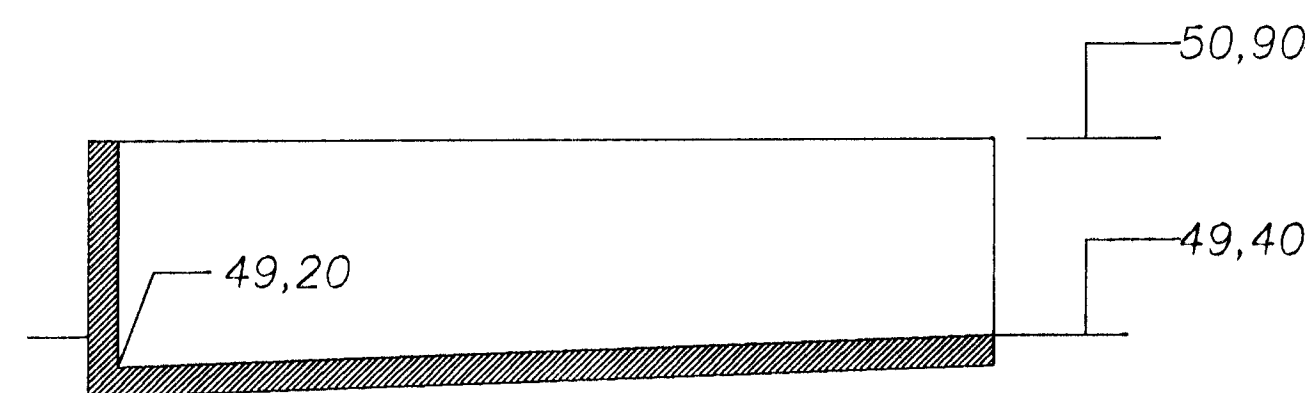

ÚTLIT NORD-AUSTUR, 1:50

ÚTLIT SUD-VESTUR, 1:50

ÚTLIT NORD-VESTUR, 1:50

ÚTLIT SUD-AUSTUR, 1:50

ÞVERSNIÐ Í HÚS, 1:50

ÞVERSNIÐ Í SAFNDRÓ, 1:50

LANGSNID Í SAFNDRÓ, 1:50

Byggingafultrúinn í Hafnarfirði
Eh. Sigurbjartur Halldórsson

SÖRLASKEIÐ 9 - HAFNARFJÖRDUR

ÚTLIT OG ÞVERSNIÐ
HÚSS OG ÞRÓAR

MANNA D.:	FO	20.11.00
TEYND D.:	FO	1/50
SKRIFAÐ D.:	FO	Sörlaskeið
VERKFERI:	BLAÐ	10
FO0700011		