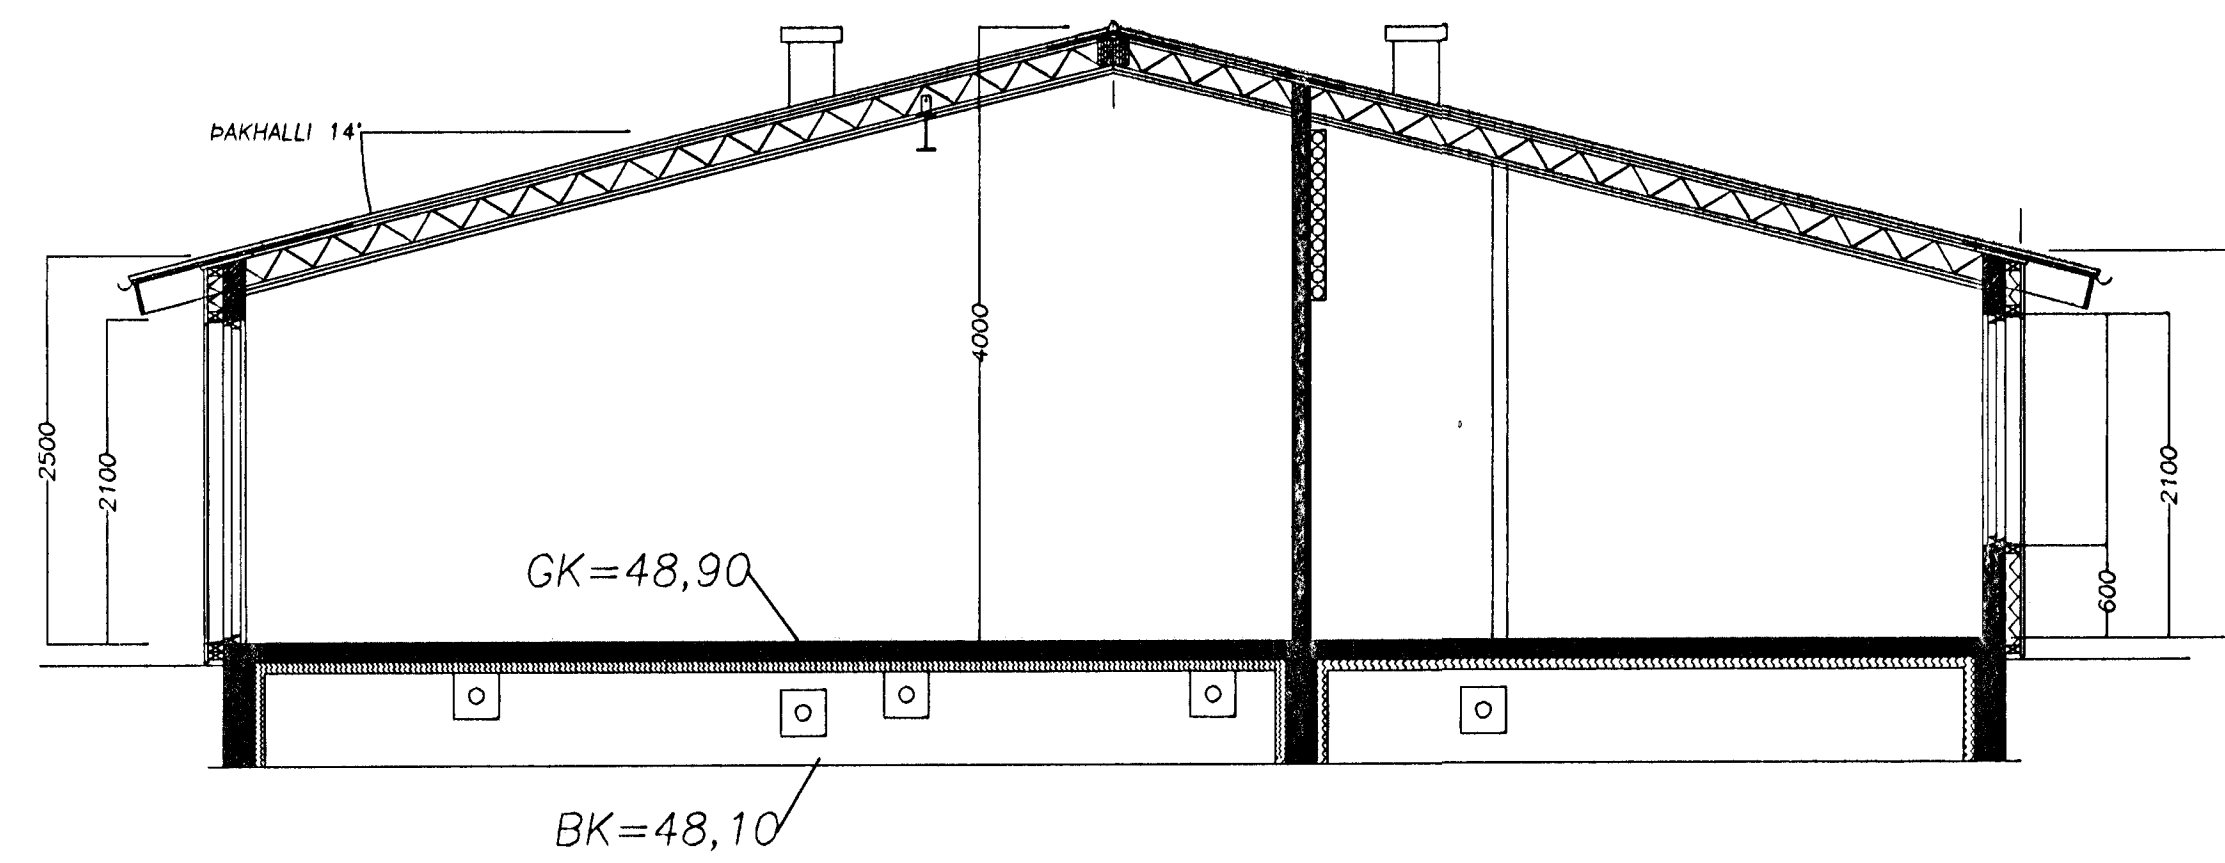

ÚTLIT NORD-AUSTUR, 1:50

ÚTLIT SUD-VESTUR, 1:50

ÚTLIT NORD-VESTUR, 1:50

ÚTLIT SUD-AUSTUR, 1:50

ÞVERSNIÐ Í HÚS, 1:50

ÞVERSNIÐ Í SAFNDRÓ, 1:50

LANGSNID Í SAFNDRÓ, 1:50

Byggingafultrúinn í Hafnarfirði
Eh. Sigurbjartur Halldórsson

SÖRLASKEIÐ 9 - HAFNARFJÖRDUR

ÚTLIT OG ÞVERSNIÐ
HÚSS OG ÞRÓAR

MANNA D.:	FO	20.11.00
TEYND D.:	FO	1/50
SKRIFAÐ D.:	FO	Sörlaskeið
VERKFERI:	BLAÐ	10
FO0700011		