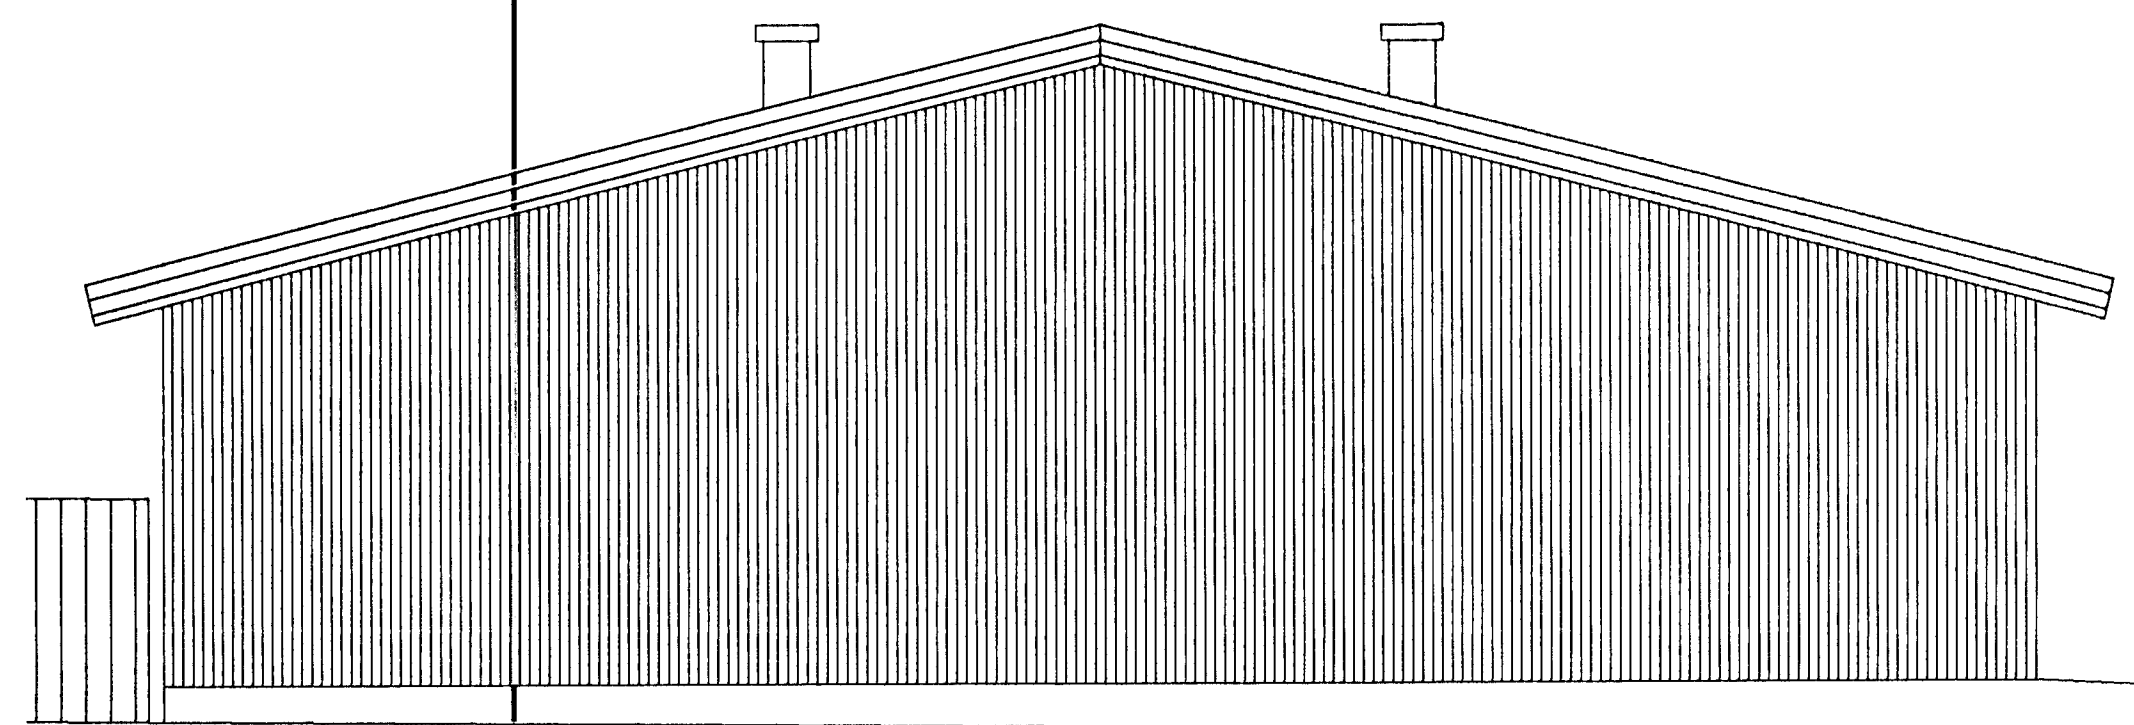

ÚTLIT NORD-AUSTUR, 1:50

ÚTLIT SUD-VESTUR, 1:50

ÚTLIT NORD-VESTUR, 1:50

ÚTLIT SUD-AUSTUR, 1:50

ÞVERSNIÐ Í HÚS, 1:50

ÞVERSNIÐ Í SAFNDRÓ, 1:50

LANGSNID Í SAFNDRÓ, 1:50

Byggingafultrúinn í Hafnarfirði
Eh. Sigurbjartur Halldórsson

SÖRLASKEIÐ 9 - HAFNARFJÖRDUR

ÚTLIT OG ÞVERSNIÐ
HÚSS OG ÞRÓAR

MANNA D.:	FO	20.11.00
TEYND D.:	FO	1/50
SKRIFAÐ D.:	FO	Sörlaskeið
VERKFERI:	BLAÐ	10
FO0700011		