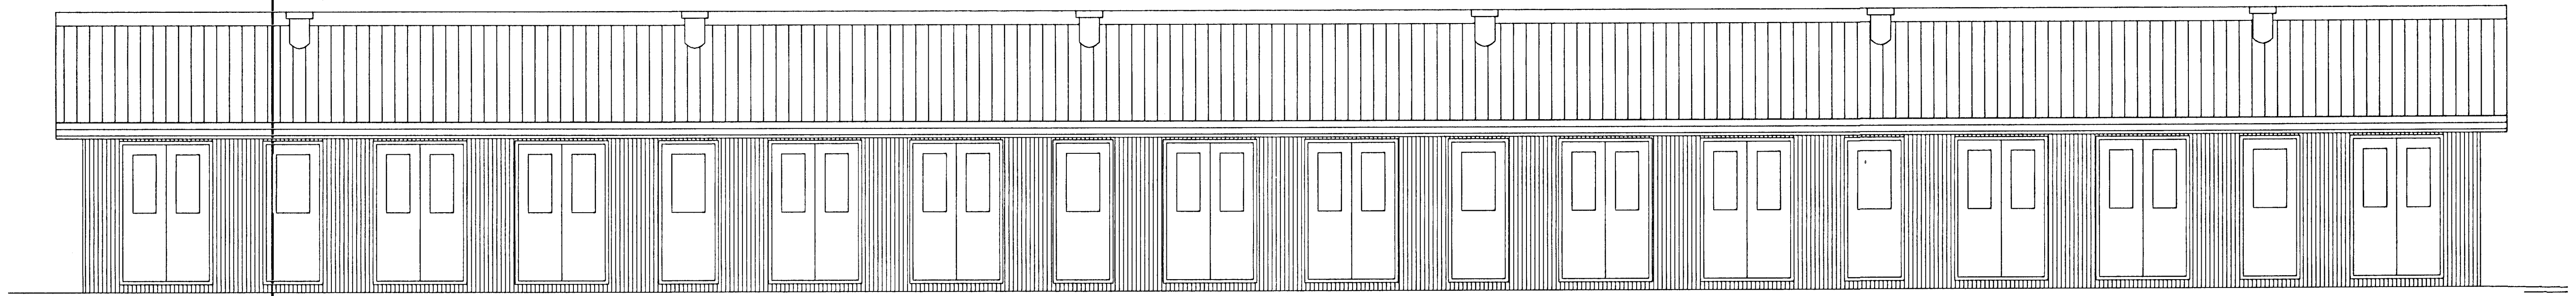

ÚTLIT NORD-AUSTUR, 1:50

ÚTLIT SUD-VESTUR, 1:50

ÚTLIT NORD-VESTUR, 1:50

ÚTLIT SUD-AUSTUR, 1:50

ÞVERSNIÐ Í HÚS, 1:50

ÞVERSNIÐ Í SAFNDRÓ, 1:50

LANGSNID Í SAFNDRÓ, 1:50

Byggingafultrúinn í Hafnarfirði
Eh. Sigurbjartur Halldórsson

SÖRLASKEIÐ 9 - HAFNARFJÖRDUR

ÚTLIT OG ÞVERSNIÐ
HÚSS OG ÞRÓAR

MANNA D.:	FO	20.11.00
TEYND D.:	FO	1/50
SKRIFAÐ D.:	FO	Sörlaskeið
VERKFERI:	BLAÐ	10
FO0700011		