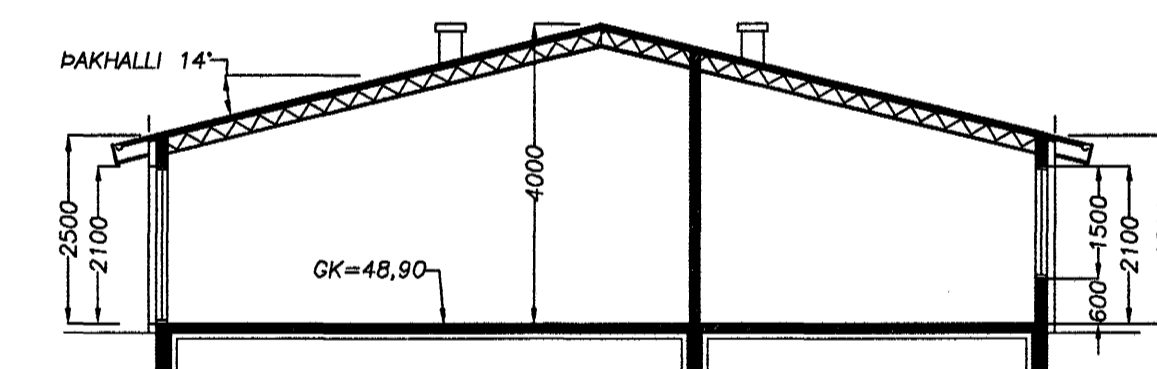

ÚTLIT NORD-AUSTUR, 1:100

LÓDAMÖRK
SÖRLASKEIÐ 11

50.00

49.50

Samþykkt þann
24. AUG. 2000
Byggingaulltrúinn / Hafnarfirði
Erlendur Hjalmarsson

ÚTLIT SUD-VESTUR, 1:100

LÓDAMÖRK
SÖRLASKEIÐ 11

49.36

49.42

ÚTLIT NORD-VESTUR, 1:100

LÓDAMÖRK

49.61

LÓDAMÖRK
SÖRLASKEIÐ

49.29

ÞVERSNIÐ Í HÚS, 1:100

ÚTLIT SUD-AUSTUR, 1:100

LÓDAMÖRK
SÖRLASKEIÐ

49.19

LÓDAMÖRK

49.95

ÞVERSNIÐ Í SAFNÞRÓ, 1:100

LANGSNID Í SAFNÞRÓ, 1:100

Útgáfa:	Dagur:	Breyting:
-	-	-
-	-	-

SÖRLASKEIÐ 9 - HAFNARFJÖRÐUR			
FRÁHVAÐ AF:	FÖ	DRÖGGERNING:	20.07.00
TEIKNAD AF:	FÖ	KVAÐ:	1/100
TFIRFAÐ AF:	FÖ	DRÖGGERNING:	Sörlhafn
VERNDING:	FÖ	BLAD:	01/GAFA
F00700011	2	-	-

Aðaluppdráttur - 2000:
Útlit og
Þversnið í hús

Friðrik Ólafsson 2003-2439