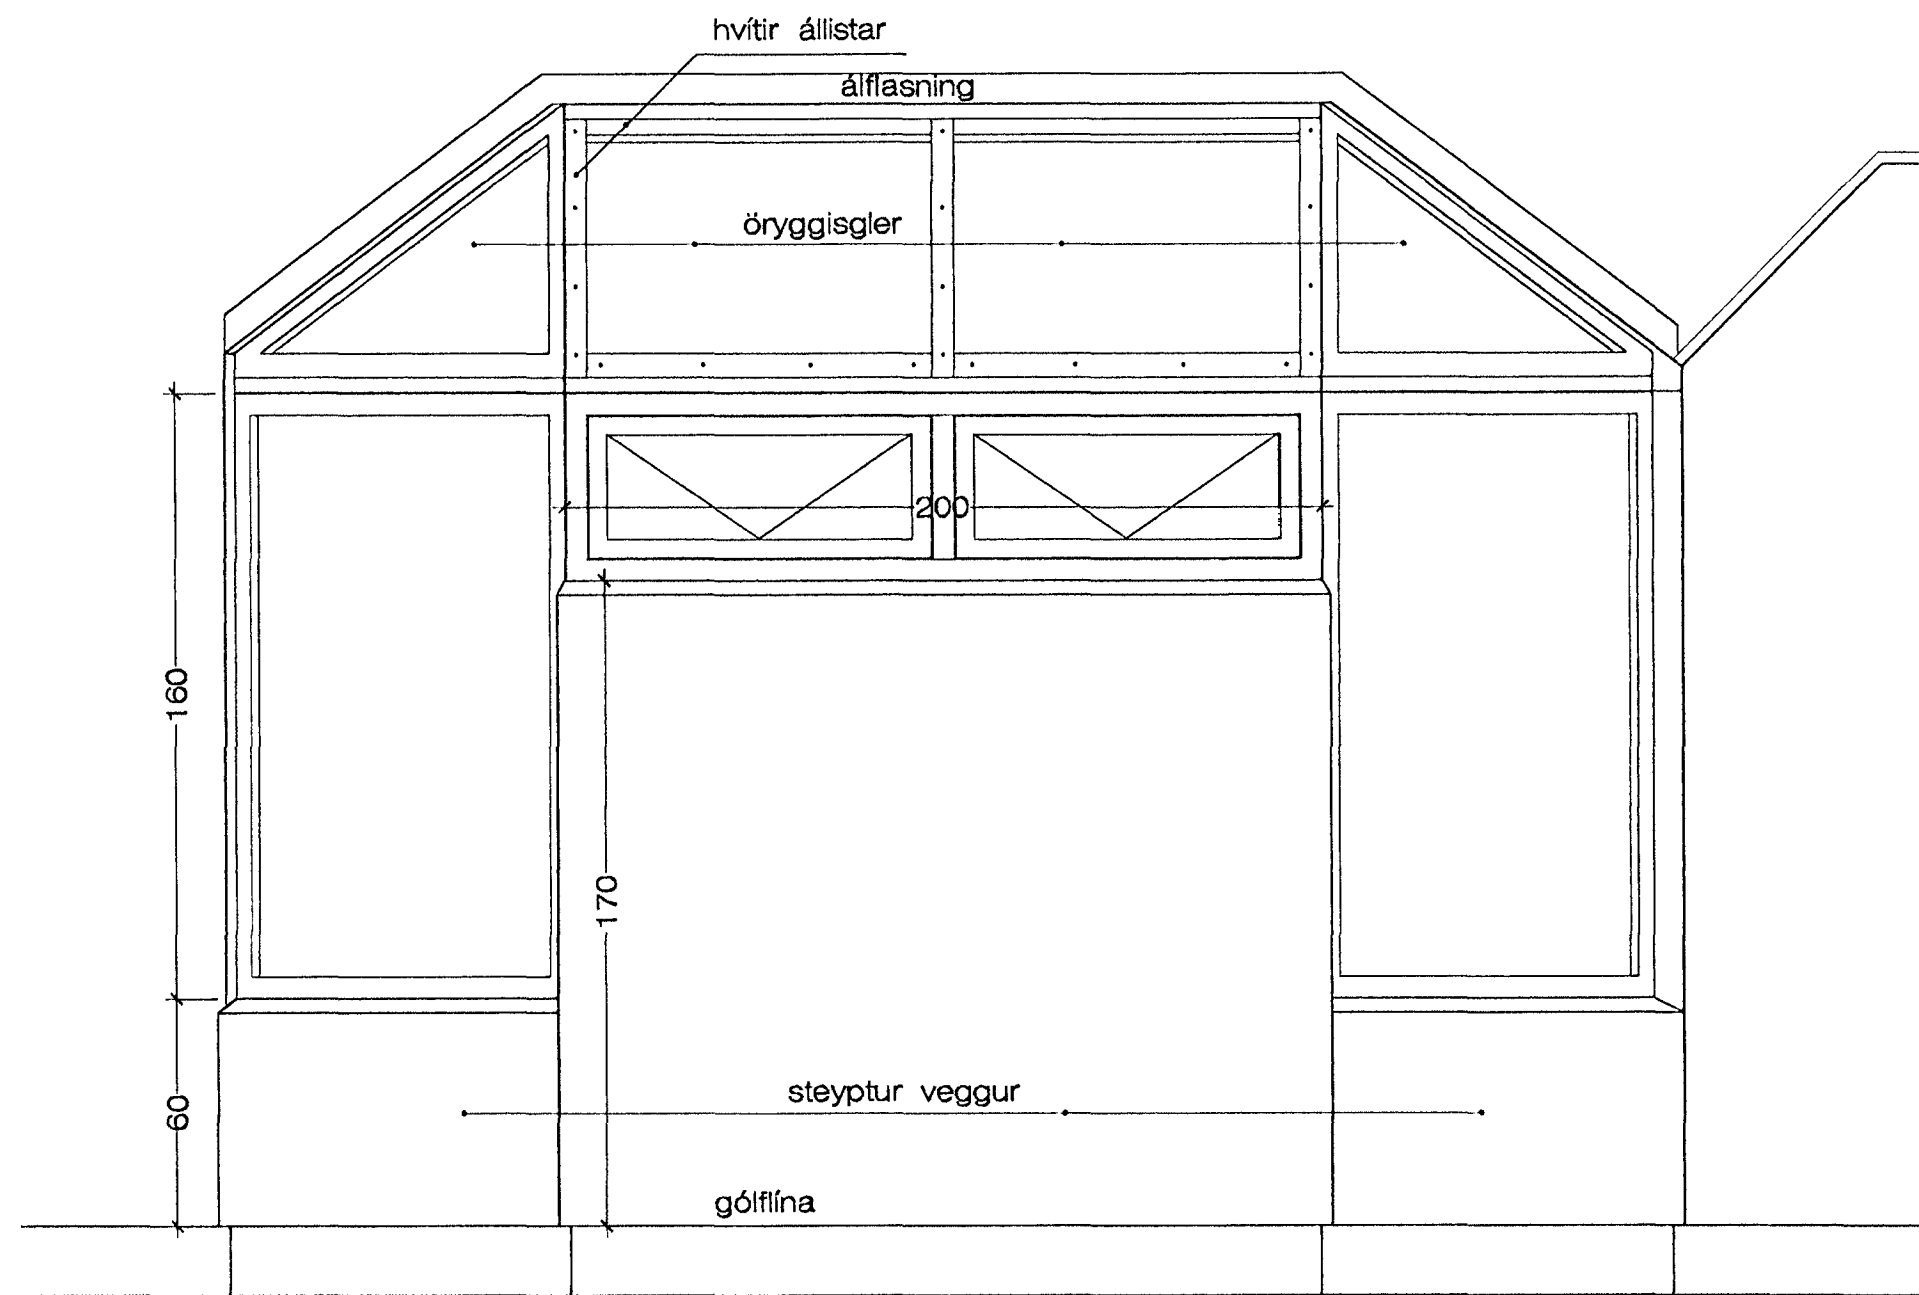

SNEIÐING M 1 : 20

SÉÐ FRAMAN Á GLUGGA M 1 : 20

HLIÐARMYND M 1 : 20

GRUNNMYND M 1 : 20

Byggingafultrúi Hafnarfjarðar  
 Afgreitt þann  
 10 APR. 2000  
 Sigurbjartur Halldórsson

SPÓAÁS 10, HAFNARFIRÐI SÉRTEIKN. GLUGGA

VERK. NR. 223  
 TEIKN. NR. 208

DAGS. 22.02.2000 MÁL. 1:20  
 BREYTT.

JÓN GUÐMUNDSSON ARKITEKT  
 VINNUSTOFA. SKÚLAGÖTU 63 REYKJAVÍK. Sími 552 5055