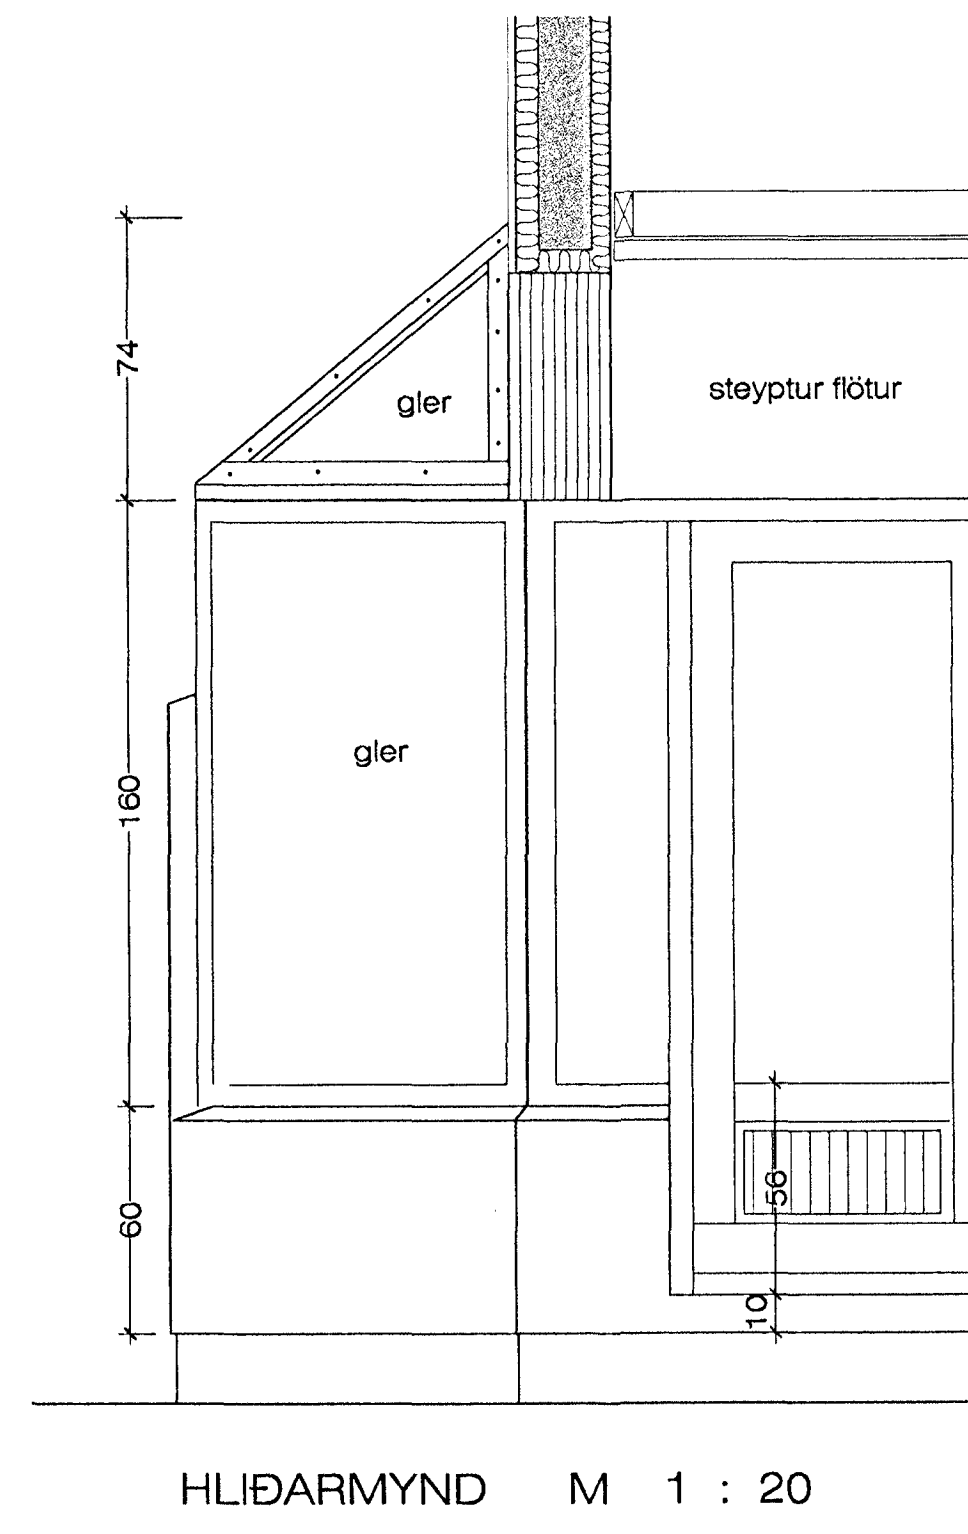

SNEIÐING M 1 : 20

SÉÐ FRAMAN Á GLUGGA M 1 : 20

HLIÐARMYND M 1 : 20

GRUNNMYND M 1 : 20

Byggingafultrúi Hafnarfjarðar  
 Afgreitt þann  
 10 APR. 2000  
 Sigurbjartur Halldórsson

SPÓAÁS 10, HAFNARFIRÐI SÉRTEIKN. GLUGGA

VERK. NR. 223  
 TEIKN. NR. 208

DAGS. 22.02.2000 MÁL. 1:20  
 BREYTT.

JÓN GUÐMUNDSSON ARKITEKT  
 VINNUSTOFA. SKÚLAGÖTU 63 REYKJAVÍK. Sími 552 5055