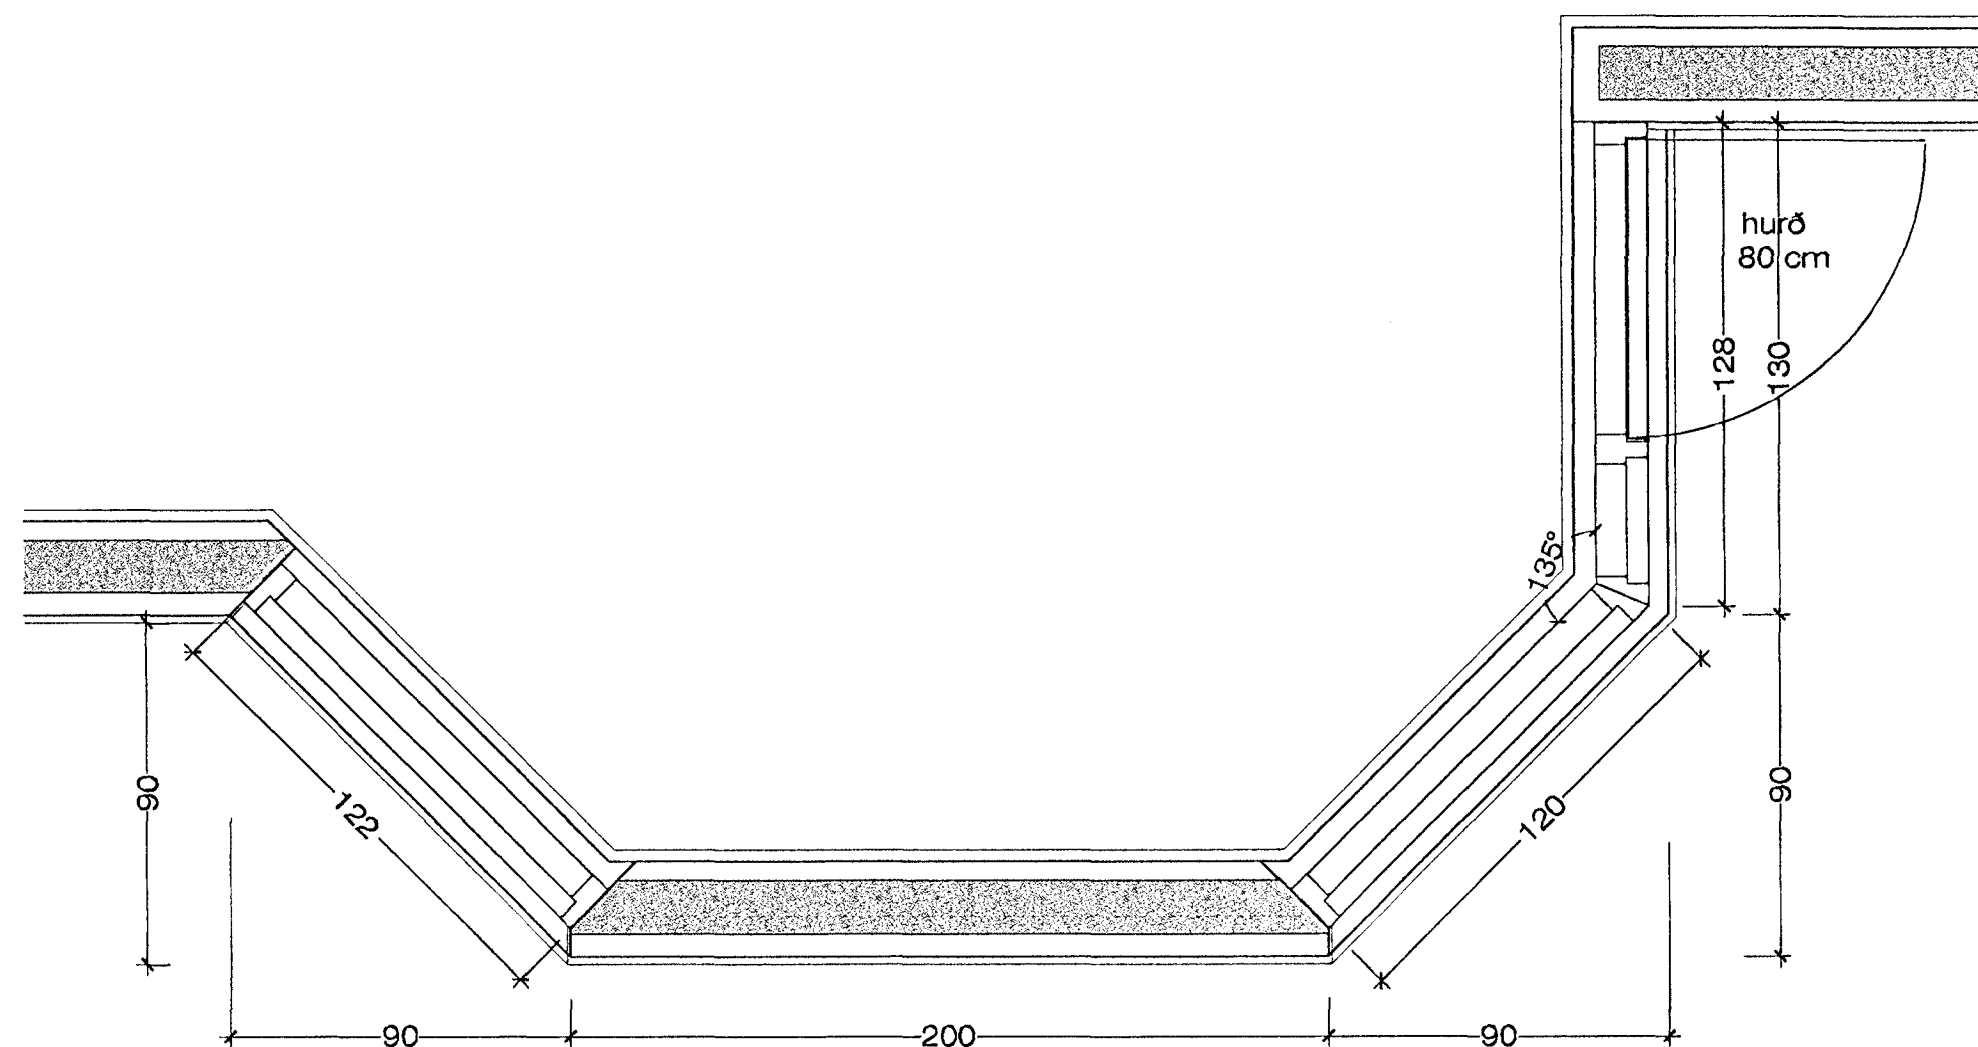

SNEIÐING M 1 : 20

SÉÐ FRAMAN Á GLUGGA M 1 : 20

HLIÐARMYND M 1 : 20

GRUNNMYND M 1 : 20

Byggingafultrúi Hafnarfjarðar  
 Afgreitt þann  
 10 APR. 2000  
 Sigurbjartur Halldórsson

SPÓAÁS 10, HAFNARFIRÐI SÉRTEIKN. GLUGGA

VERK. NR. 223  
 TEIKN. NR. 208

DAGS. 22.02.2000 MÁL. 1:20  
 BREYTT.

JÓN GUÐMUNDSSON ARKITEKT  
 VINNUSTOFA. SKÚLAGÖTU 63 REYKJAVÍK. Sími 552 5055