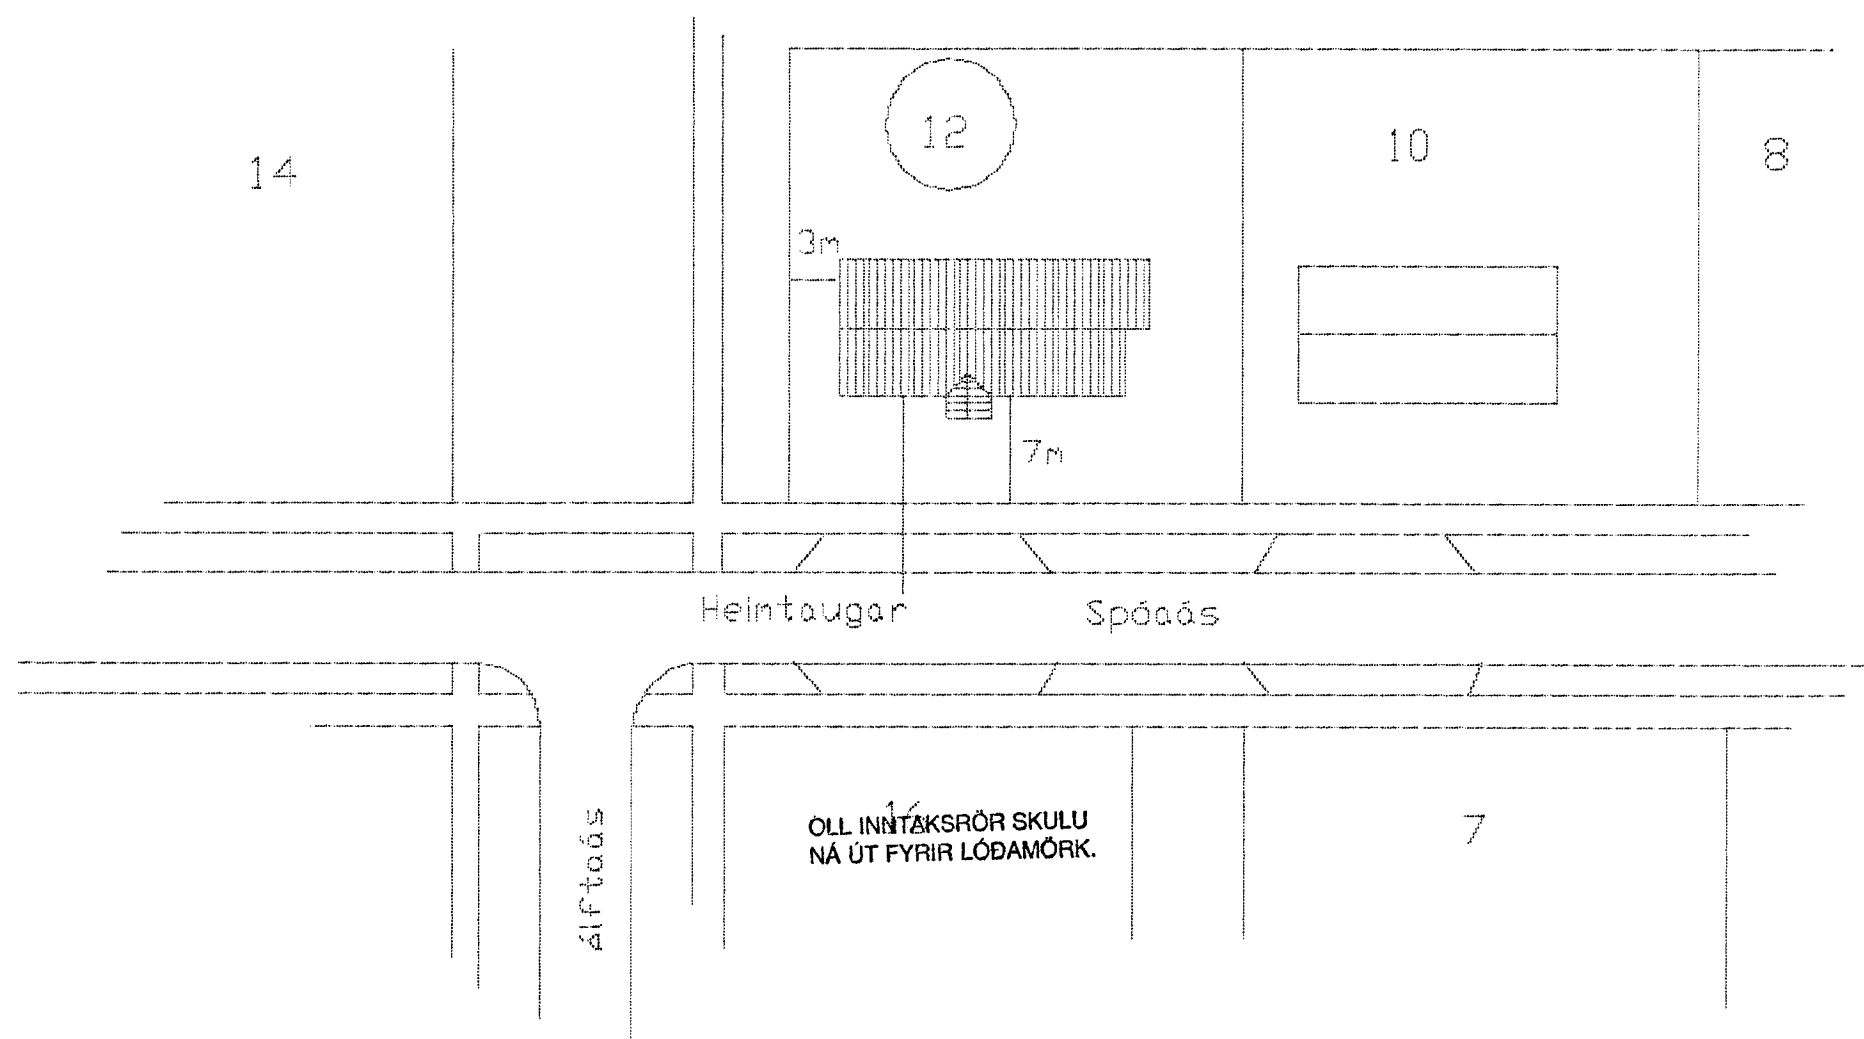

Snið AA Mkv. 1:100

ÖLL INNTAKSRÖR SKULU
NÁ ÚT FYRIR LÓÐAMÖRK.

Afstöðumynd mkv. 1:500

Tafla einlínumynd

Teiknad 05.12.00	Barðastaðir 59	
Fullnaðar teikning	Reykjavík	
	Hallgrímur Valberg Lögfræðingur	
	290761-3959 Sími 8960698	
Blad 3 af 3	<i>Hallgrímur Valberg</i>	