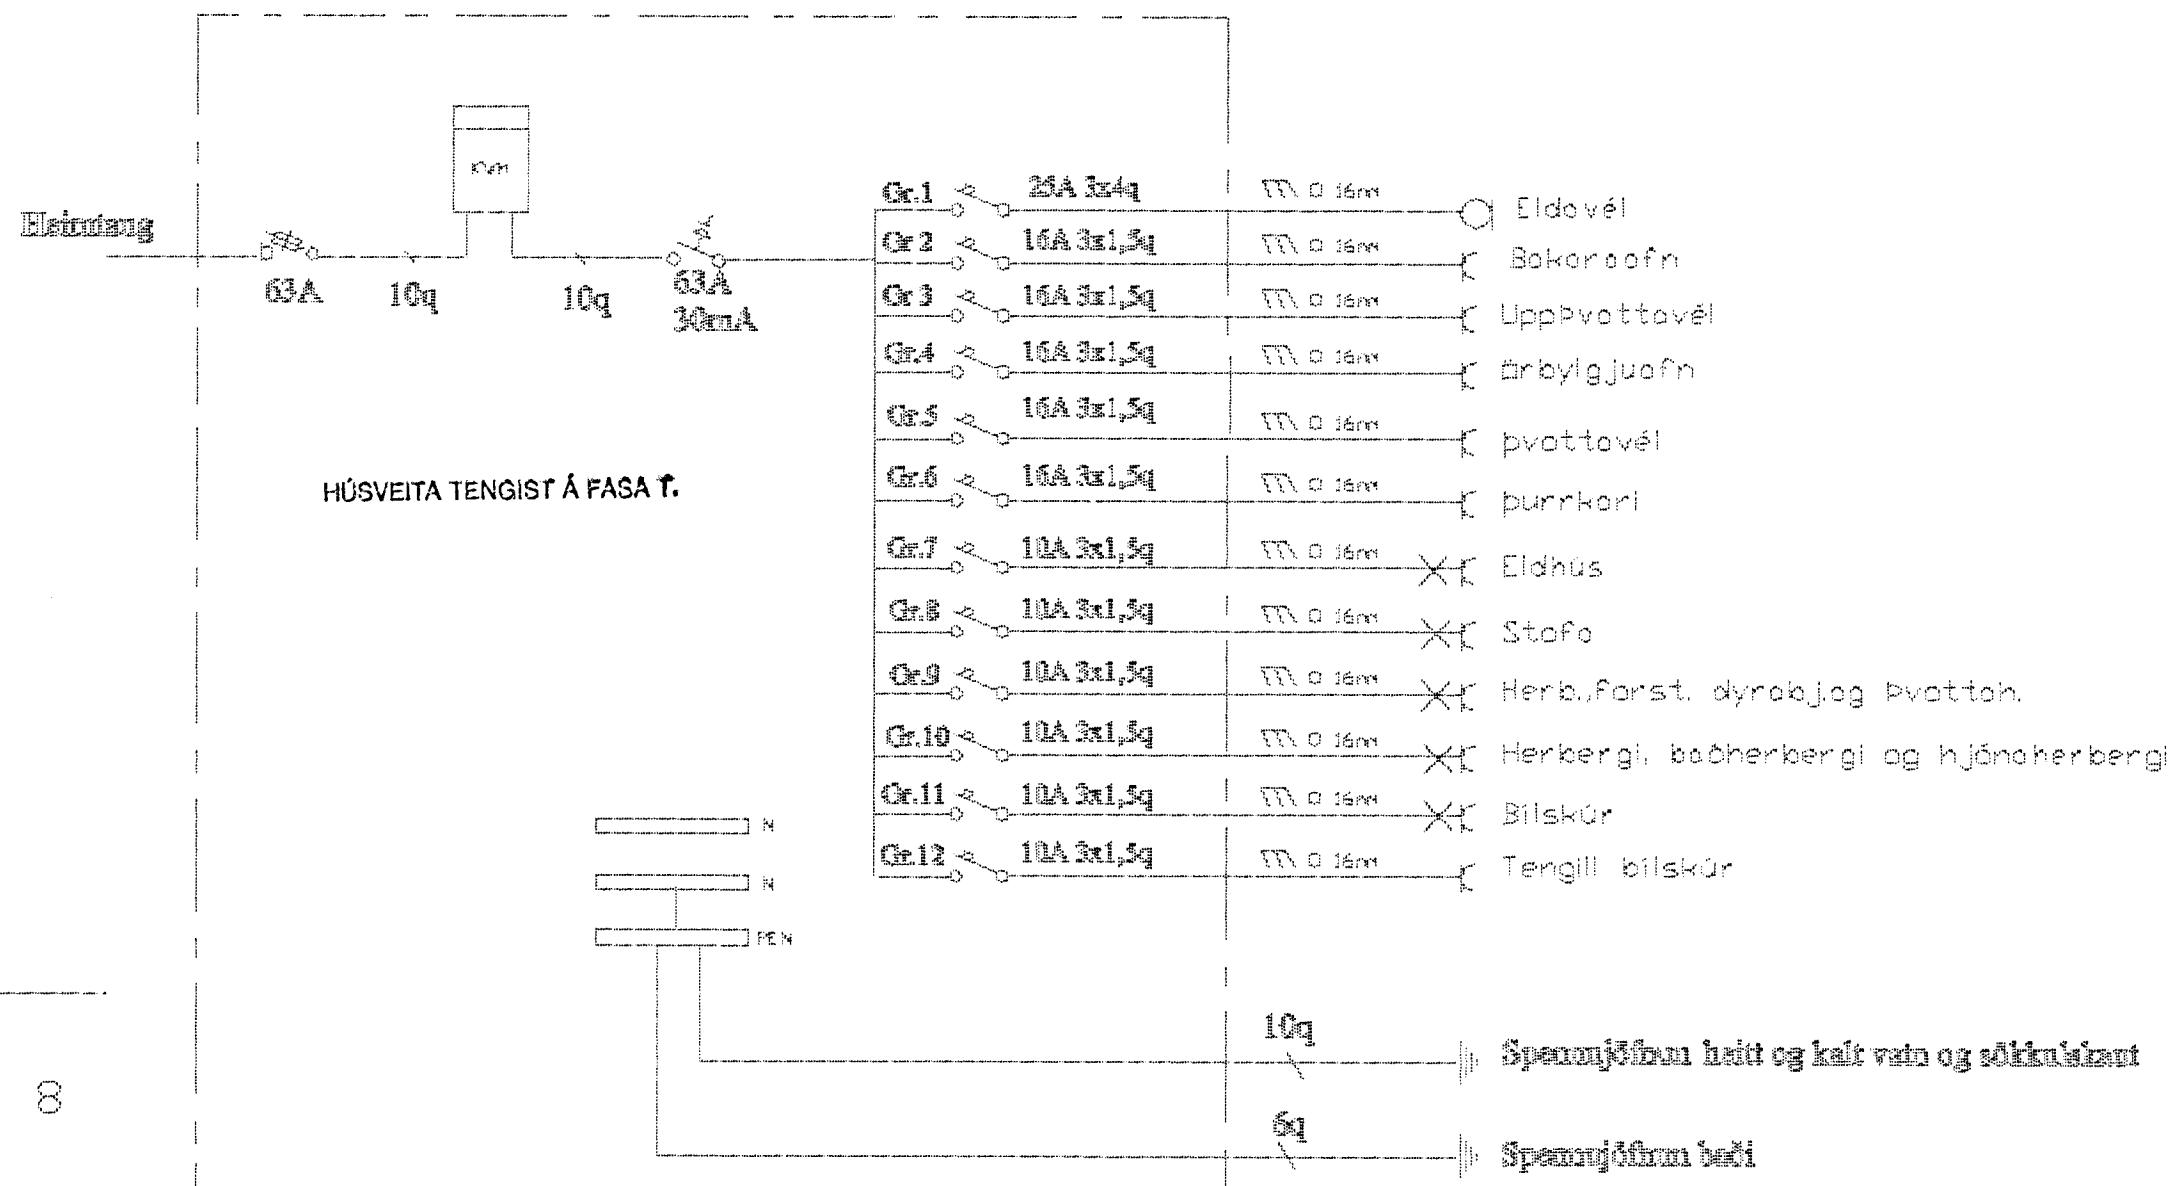

Snið AA Mkv. 1:100

ÖLL INNTAKSRÖR SKULU
NÁ ÚT FYRIR LÓÐAMÖRK.

Afstöðumynd mkv. 1:500

Tafla einlínumynd

Teiknad 05.12.00	Barðastaðir 59	
Fullnaðar teikning	Reykjavík	
	Hallgrímur Valberg Lögfræðingur	
	290761-3959 Sími 8960698	
Blad 3 af 3	<i>Hallgrímur Valberg</i>	