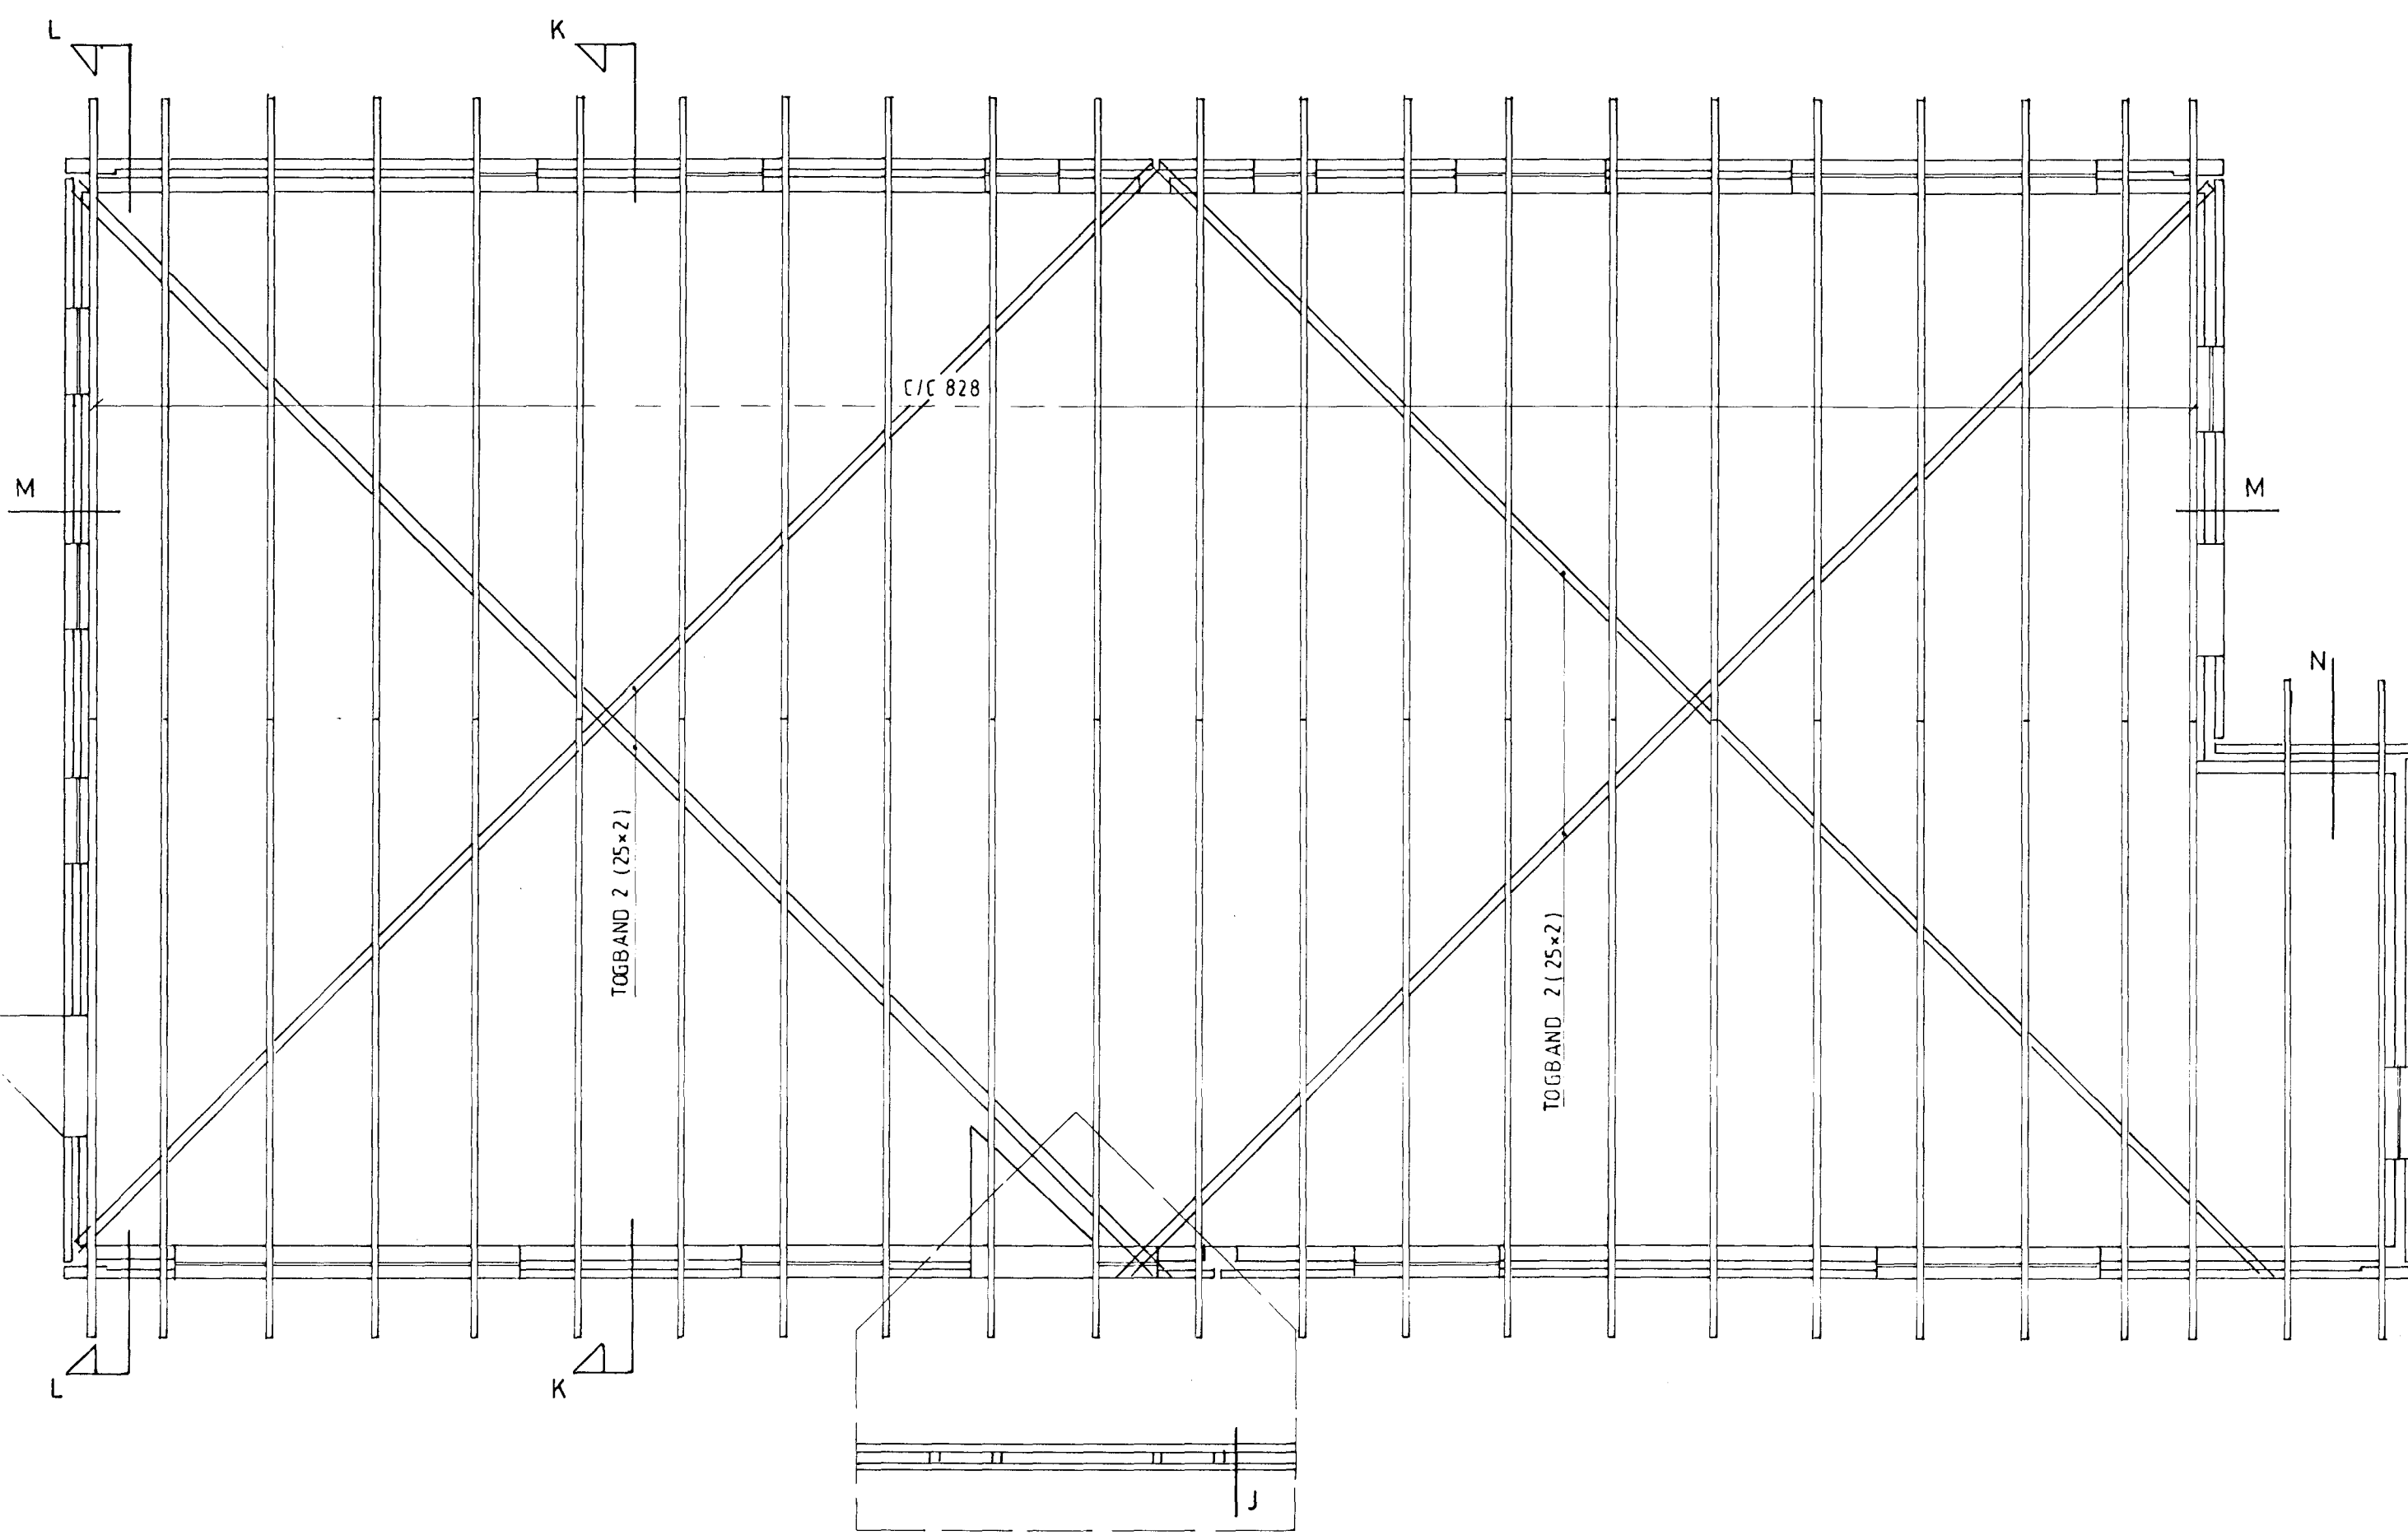

1 1:10

2 1:10

3 1:10

SNID J 1:10

4 1:10

5 1:10

6 1:10

Samþykkt þann
 27. DES. 2000
 Byggingafrúin í Hafnarfirði
 F.h. Sigurbjartur Halldórsson

SÞÓAÁS 12		
PAKSPERRUR OG DEILAR		
1:50	1:10	TEIKNING 5
		NOV. 2000
G. BALDVIN OLASON		171055 7849
TÆKNIFRÆÐINGUR		897 2111