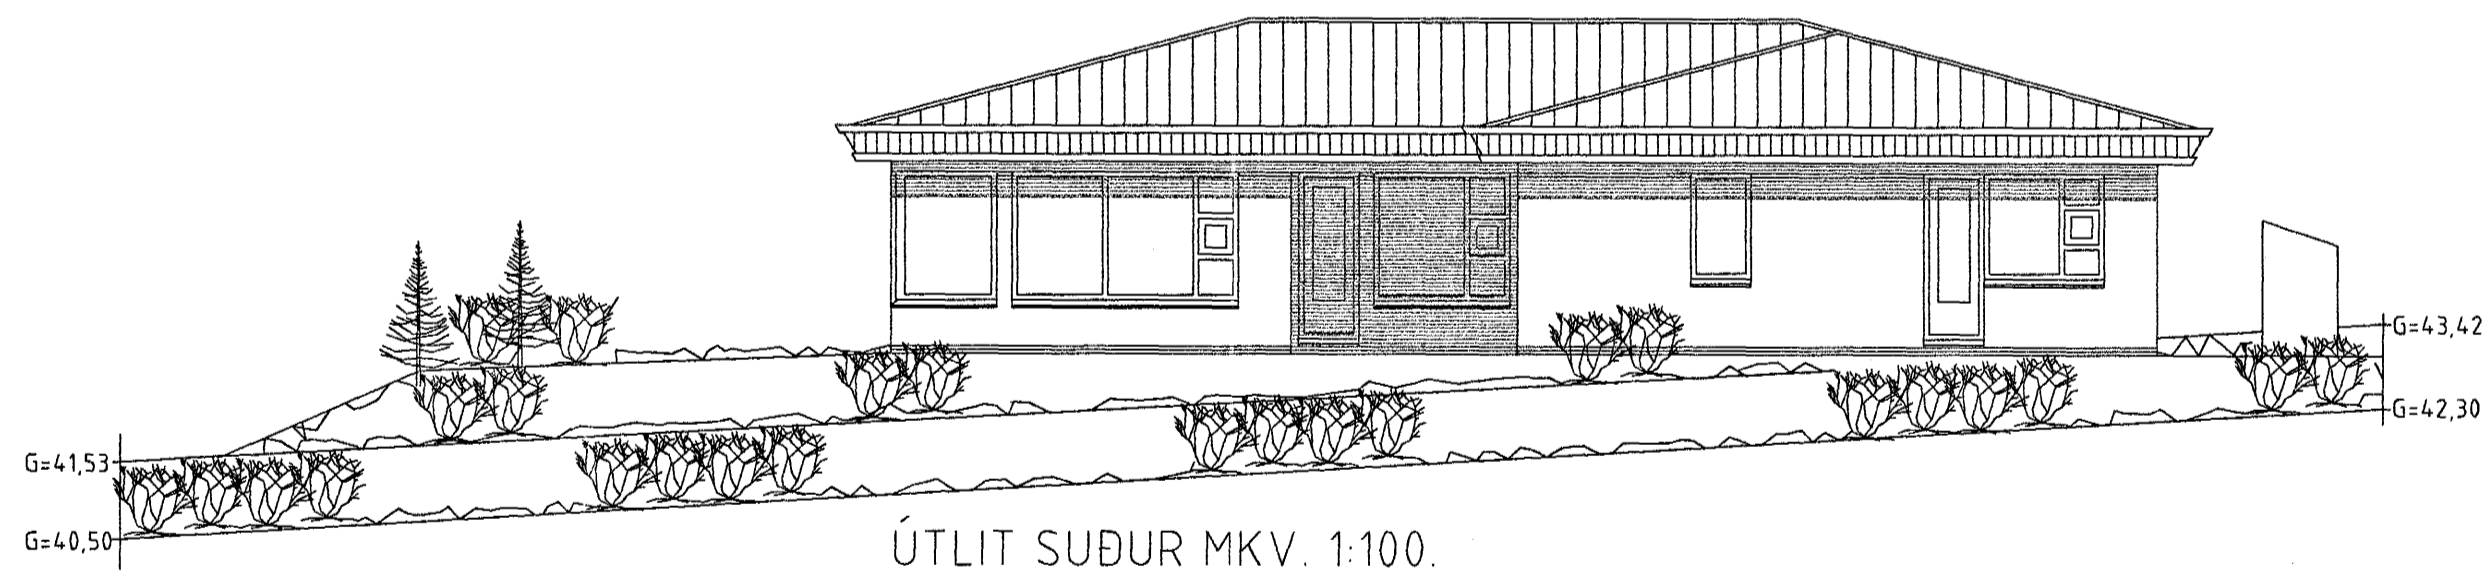

SPÓAÁS 14 HAFNARFIRÐI.

Samþykkt þann

12 AUG. 1999

Byggingafultruinn í Hafnarfirði
Erlendur Hjálmarsson

ÚTLIT NORDUR MKV. 1:100.

ÚTLIT VESTUR MKV. 1:100.

ÚTLIT SUÐUR MKV. 1:100.

ÚTLIT AUSTUR MKV. 1:100.

Skýringar:	Aðaluppdráttur.
Teikning:	Útlitsmyndir
Mælikvarði:	1: 100.
Undirskrift:	<i>10/8 99 Sigurður Þorvardarson</i>
Blað nr.:	3 af 4. Dagsetning: 26 júní 1999.
Breytt:	