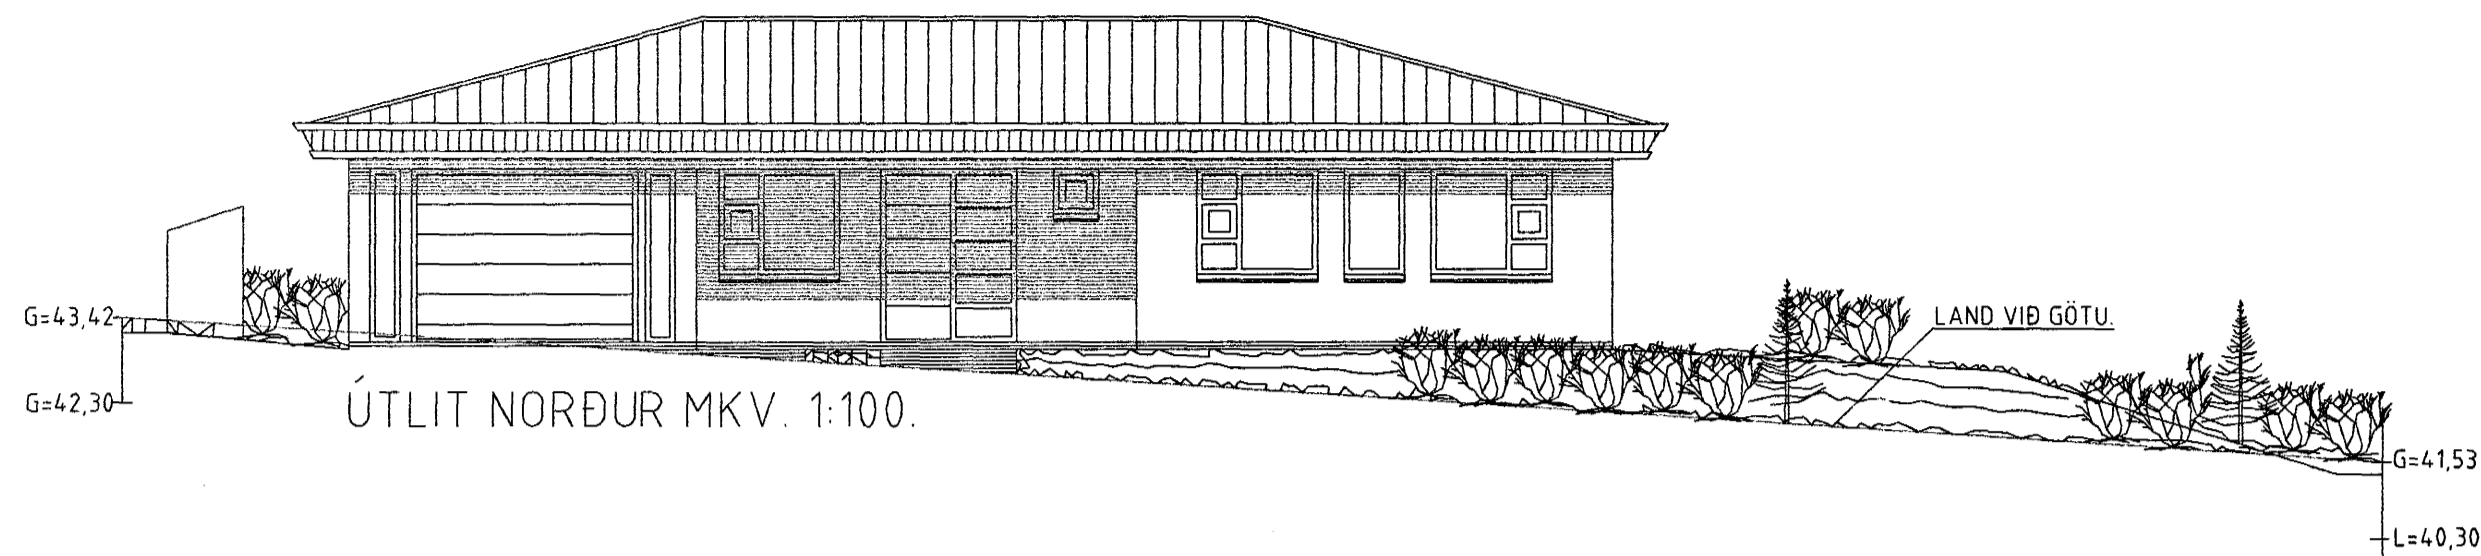

SPÓAÁS 14 HAFNARFIRÐI.

Samþykkt þann

12 AUG. 1999

Byggingafultruinn í Hafnarfirði
Erlendur Hjálmarsson

ÚTLIT NORDUR MKV. 1:100.

ÚTLIT VESTUR MKV. 1:100.

ÚTLIT SUÐUR MKV. 1:100.

ÚTLIT AUSTUR MKV. 1:100.

Skýringar:	Aðaluppdráttur.
Teikning:	Útlitsmyndir
Mælikvarði:	1: 100.
Undirskrift:	<i>10/8 99 Sigurður Þorvardarson</i>
Blað nr.:	3 af 4. Dagsetning: 26 júní 1999.
Breytt:	