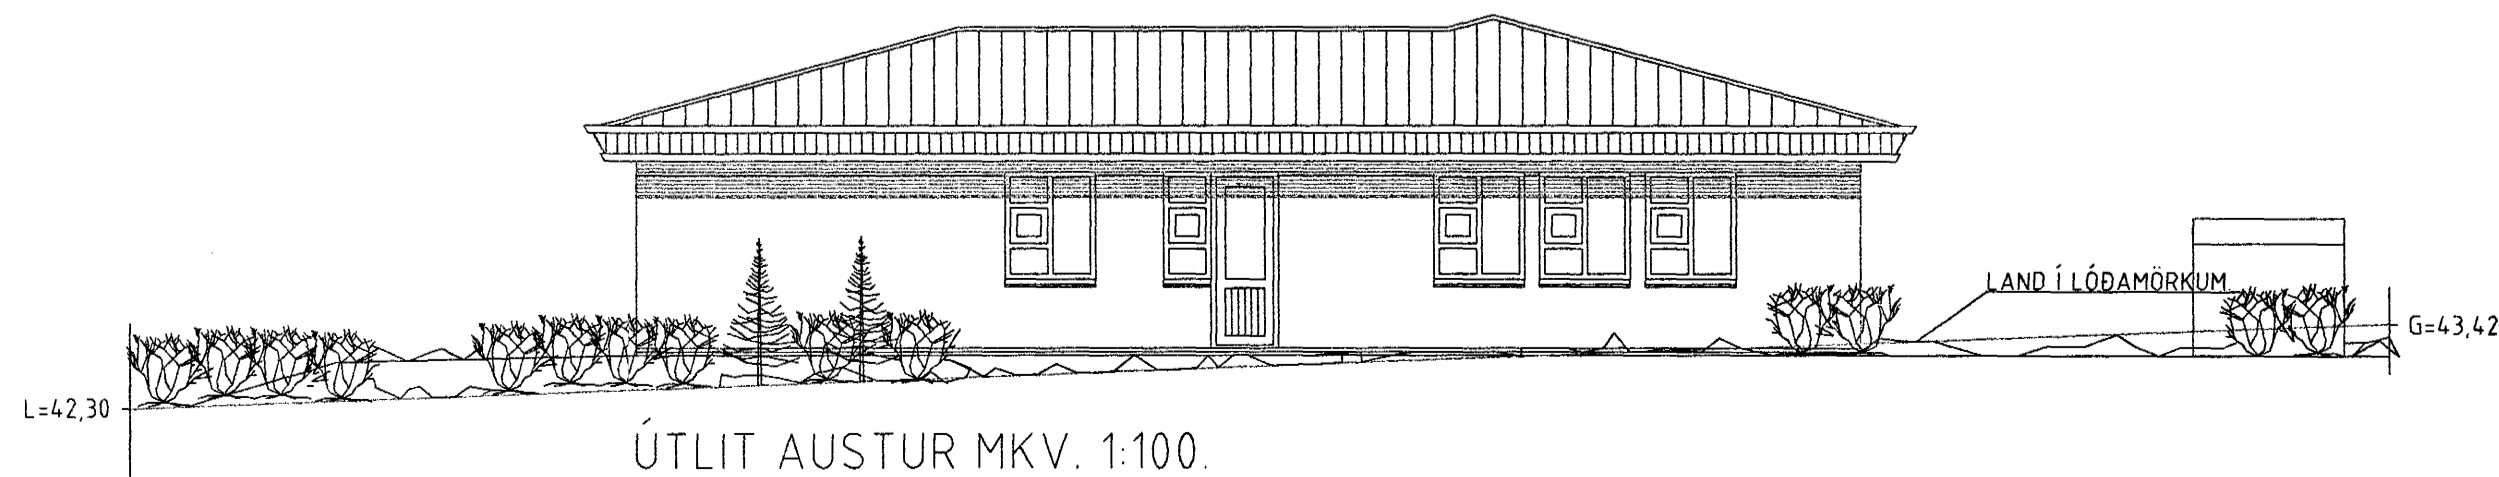

SPÓAÁS 14 HAFNARFIRÐI.

Samþykkt þann

12 AUG. 1999

Byggingafultruinn í Hafnarfirði
Erlendur Hjálmarsson

ÚTLIT NORDUR MKV. 1:100.

ÚTLIT VESTUR MKV. 1:100.

ÚTLIT SUÐUR MKV. 1:100.

ÚTLIT AUSTUR MKV. 1:100.

Skýringar:	Aðaluppdráttur.
Teikning:	Útlitsmyndir
Mælikvarði:	1: 100.
Undirskrift:	<i>10/8 99 Sigurður Þorvardarson</i>
Blað nr.:	3 af 4. Dagsetning: 26 júní 1999.
Breytt:	