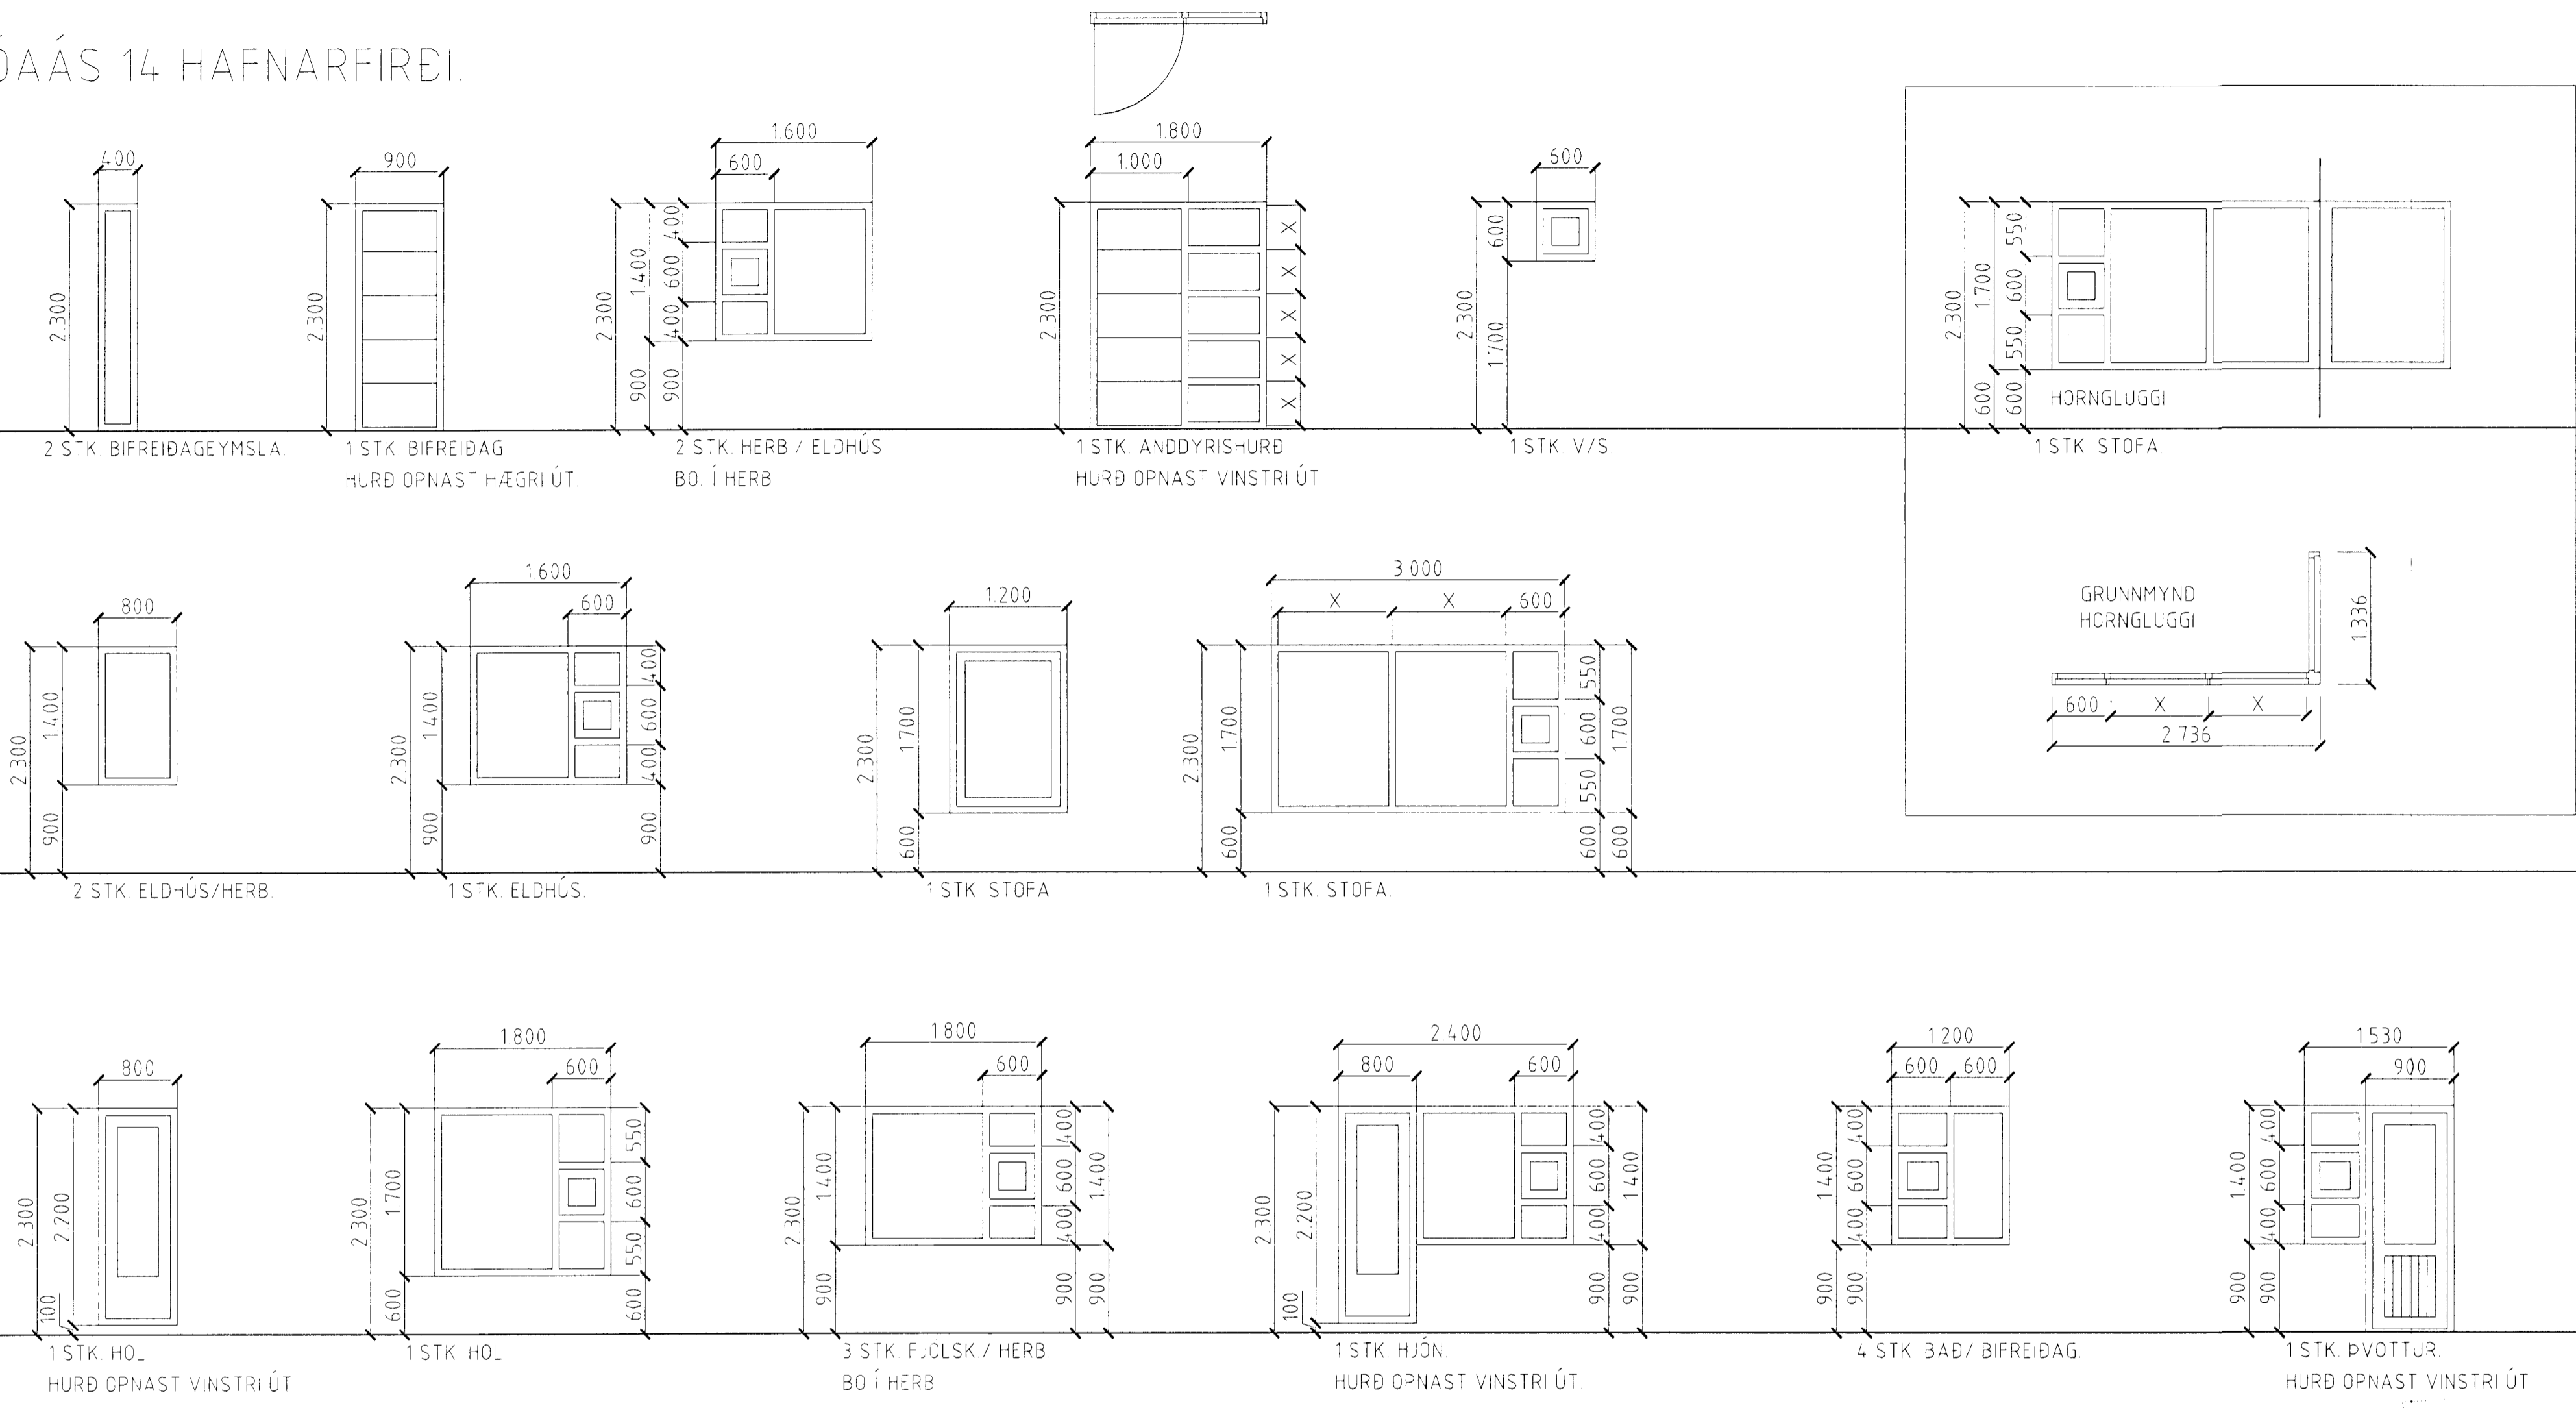

SPÓAÁS 14 HAFNARFIRÐI.

FJÖLDI 24 STK.

ATH!
ÖLL MÁL ATHUGIST OG MÆLIST Á STAÐNUM
ÁÐUR EN SMÍÐI HEFST

GLUGGAR OG HURÐIR MKV. 1:50.

SPÓAÁS 14 HAFNARFIRÐI.

Sigurður Þorvarðarson byggingafræðingur bfi.
Teiknistofan Strandgötu 11 220 Hafnarfirði.
STH teiknistofan ehf. kt 510298-2769. Kf. aðalhönnuðar. 141250-4189
Sími 5651510. Fax. 5651299. Netfang teiknistofan@islandia.is

Skýringar:	Séruppdráttur
Teikning:	Gluggar og hurðir
Mælikvarði:	1:50.
Undirskrift:	<i>11/299 - lög. h</i>
Blað nr:	5 af 5
Dagsetning:	30 nóvember 1999.
Breytt: