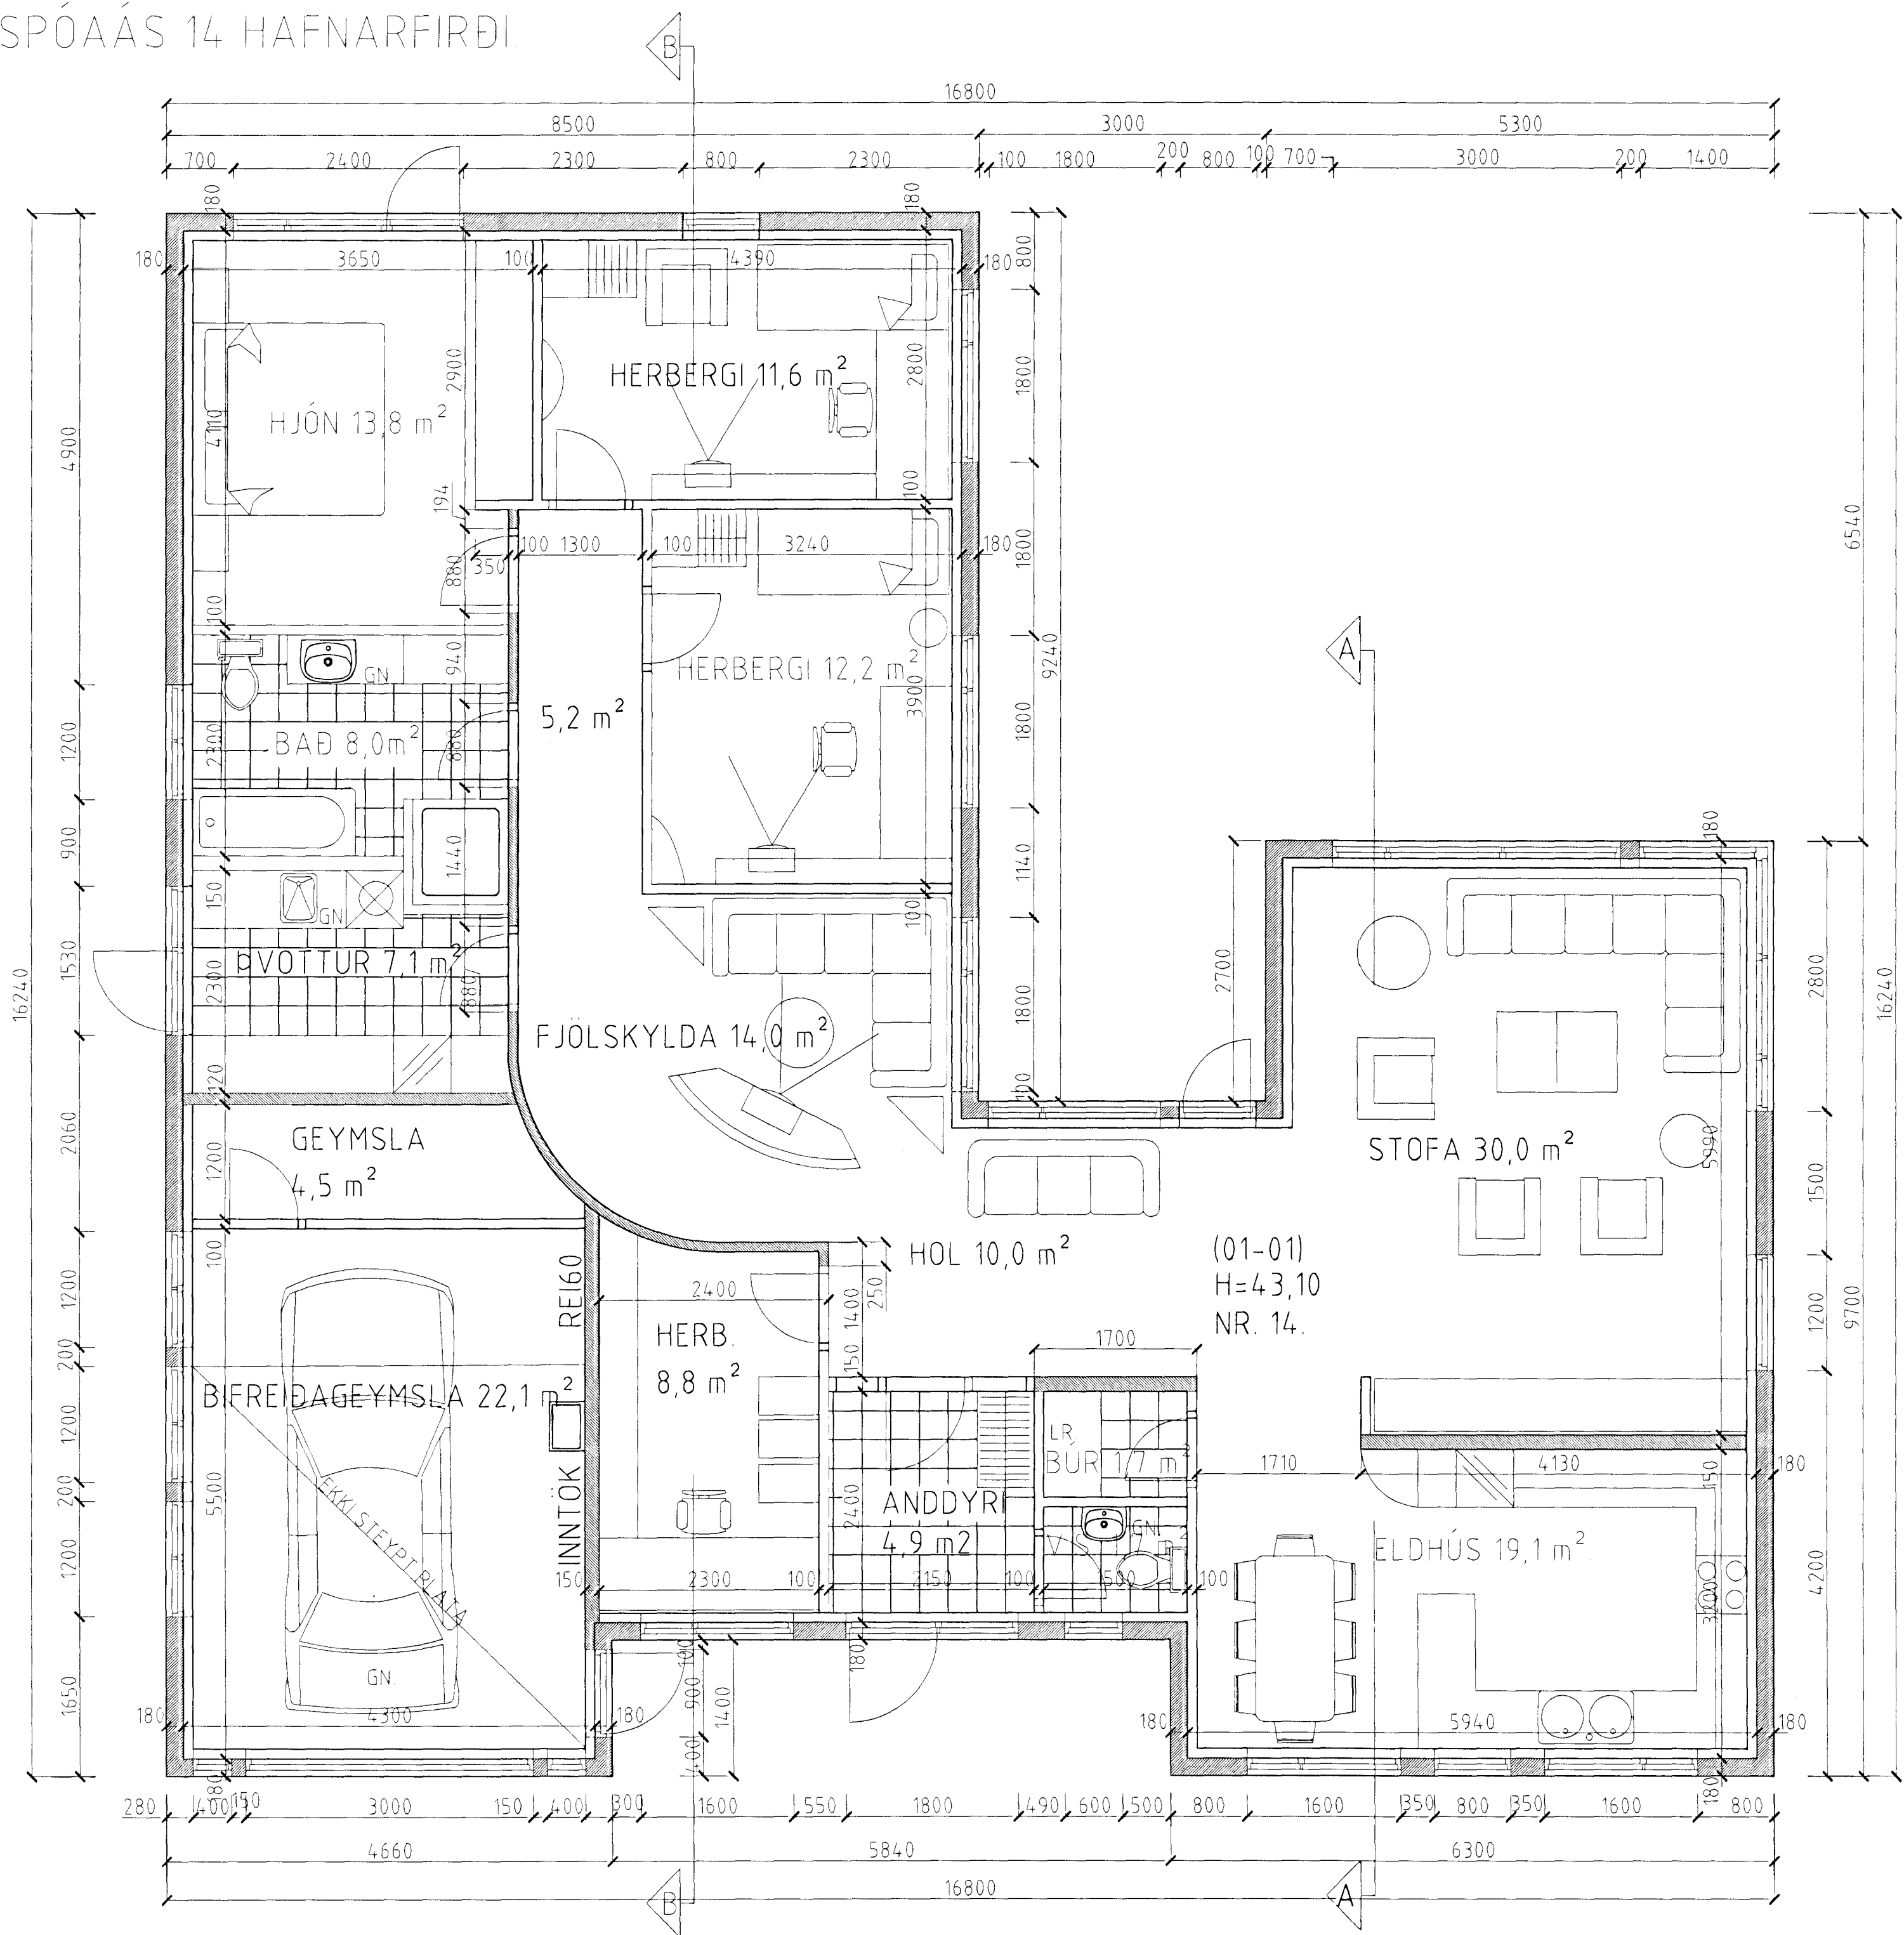

SPÓAÁS 14 HAFNARFIRÐI

GRUNNMYND 1 HÆÐ MKV. 1:50.

Afsm

SPÓAÁS 14 HAFNARFIRÐI

Sigurður Þorvarðarson byggingafræðingur bfi.
Teiknistofan Strandgötu 11 220 Hafnarfirði
STH teiknistofan ehf. kt. 510298-2769. Kt. aðalhönnuðar: 141250-4189.
Sími: 5651510 Fax: 5651299 Netfang: teiknistofan@islandia.is

Skýringar:	Séruppráttur.
Teikning:	Grunnmynd
Mælikvarði:	1:50
Undirskrift:	<i>1/12 99 Afsm</i>
Blað nr.:	1 af 5
Breytt:	Dagsetning: 30 nóvember 1999