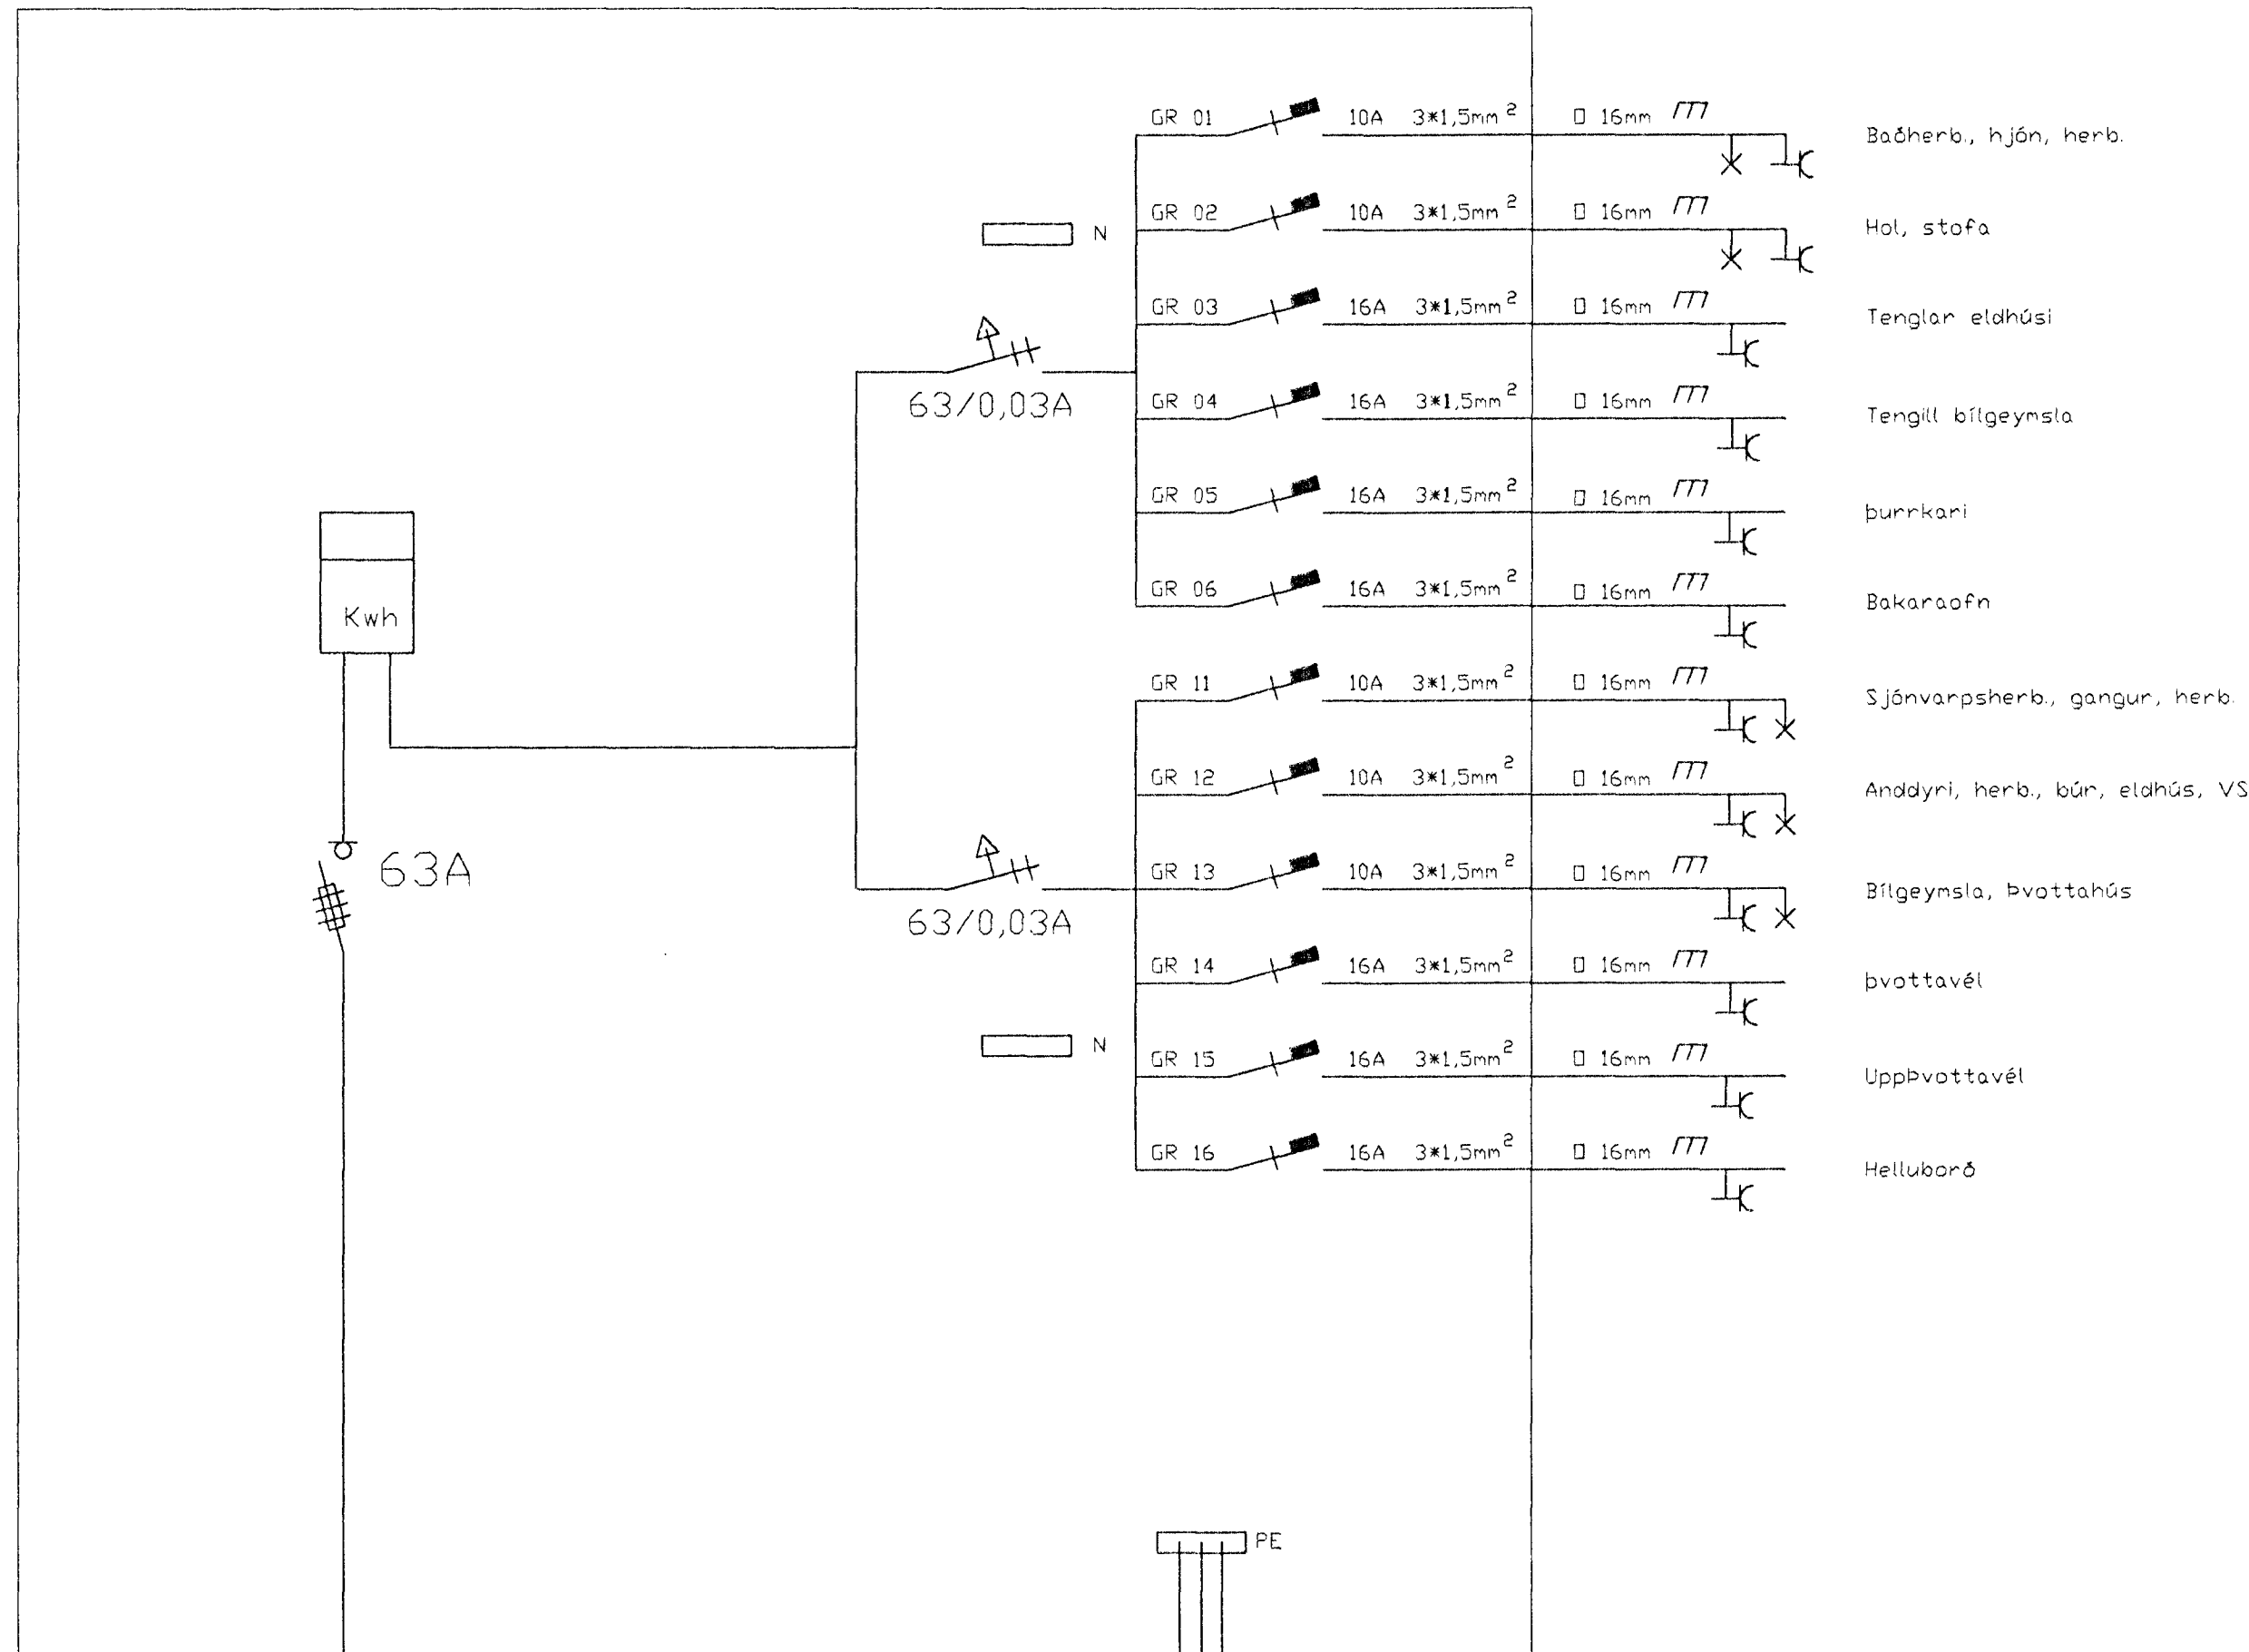

Aðaltafla T1
400/230 V

Inntak RH

EIRÍKUR RÚNAR ÞORVARÐARSON
LÖGGILTUR RAFVERKTAKI

KT. 130159-5089 Sími: 565-1245 898-4370
Netfang: eirikurrunar@islandia.is Teiknað: Almar Daníelsson

HANNAÐ	AGU 2001	Mkv.:	SPÓAÁS 14 220HFJ
TEIKNAD	AGU 2001		
YFIRFARID	ERP <i>[Signature]</i>		Raflagnir GRUNNMYND EIMLÍNUMYND
BREYTT			
HAFNARFJÖRÐUR AGU 2001			BLAÐ NR. 02AF02