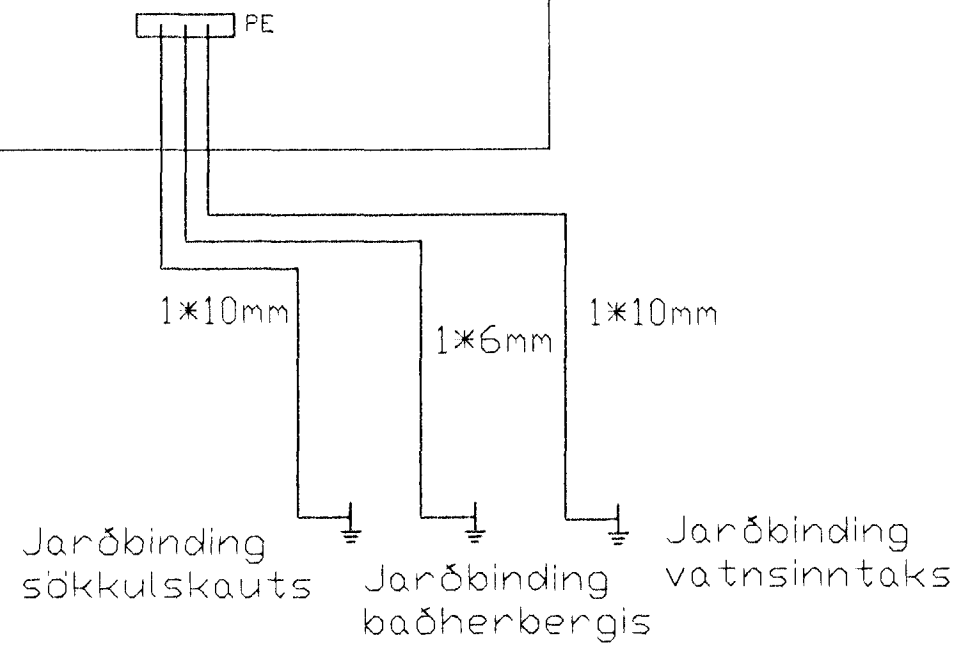

Aðaltafla T1
400/230 V

Inntak RH

EIRÍKUR RÚNAR ÞORVARÐARSON
LÖGGILTUR RAFVERKTAKI

KT. 130159-5089 Sími: 565-1245 898-4370
Netfang: eirikurrunar@islandia.is Teiknað: Almar Daníelsson

HANNAÐ	AGU 2001	Mkv.:	SPÓAÁS 14 220HFJ
TEIKNAD	AGU 2001		
YFIRFARID	ERP <i>[Signature]</i>		Raflagnir GRUNNMYND EIMLÍNUMYND
BREYTT			
HAFNARFJÖRÐUR AGU 2001			BLAÐ NR. 02AF02