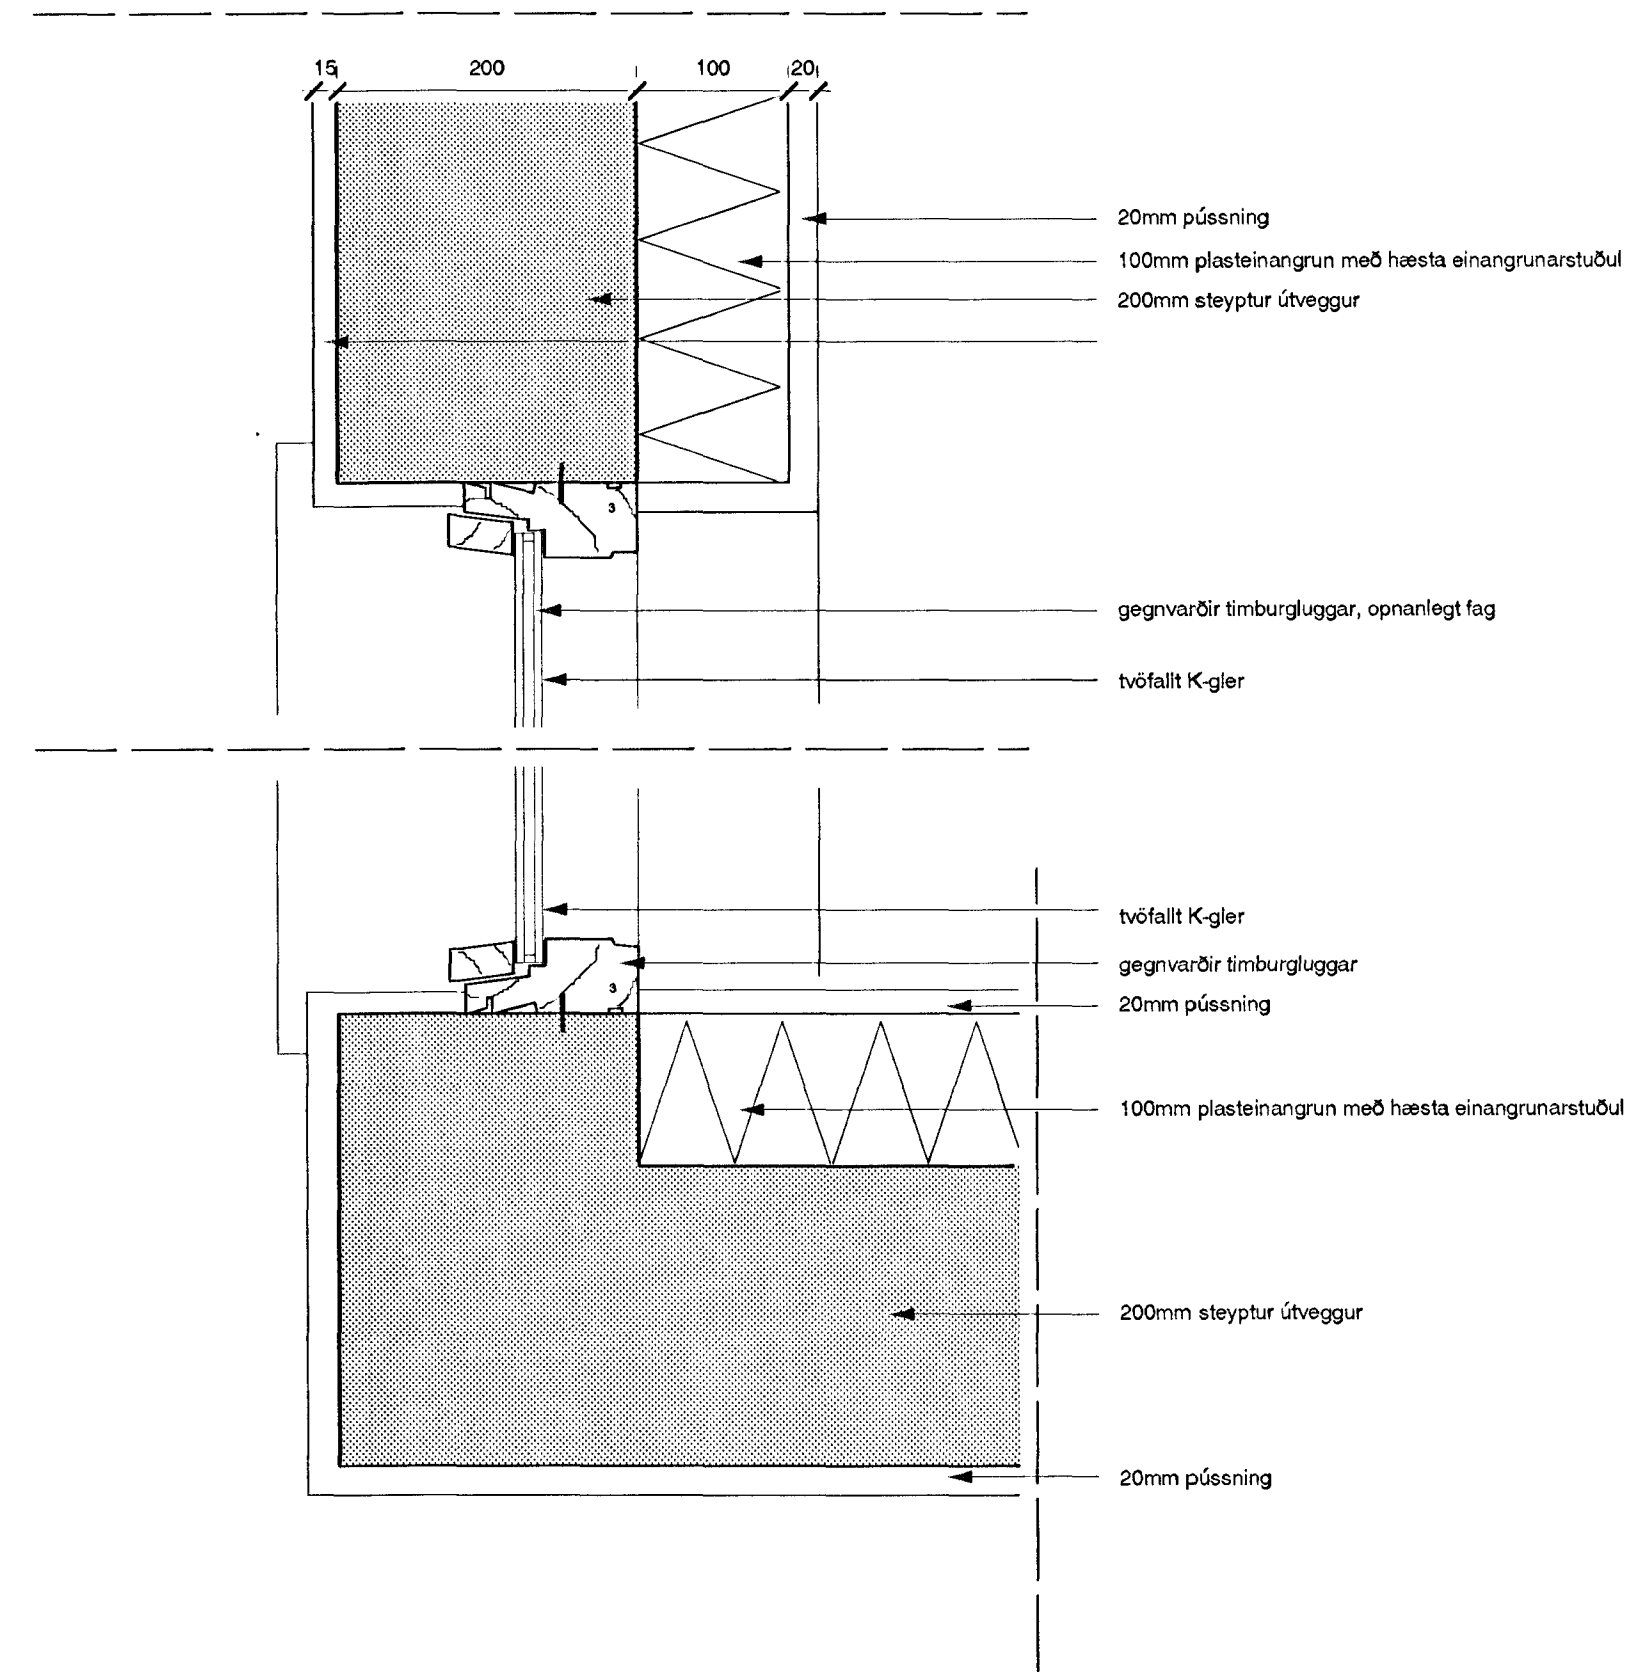

A
201/505

DEILI Í GLUGGA G6, GLUGGI SETTUR EFTIR UPPSTEYPU

1:5

C
201/505

DEILI Í GLUGGA/HURÐ ÚH1, RAMMI SETTUR EFTIR UPPSTEYPU

1:5

B
201/505

EILI Í STEYPTAN GLUGGA G7

1:5

D
201/505

DEILI Í VEGG MILLI BÍLSKÚRSHURÐA

1:5

Byggingafróðleg
Atgjafir þann
17. DES. 2001
VC

Handwritten signature

gar	daga	athugasemdir

Verkefni: Einbýlishús að Spóaási 18 Hafnarfjörð	Heiti teikningar SÉRDEILI	TEIKN. NR.: 505
Teiknað: Ó.P.H.	Yfirfarð: Ó.P.H.	ÚTGÁFA: *
Dags: 01.10.00	Mælikv.: 1:5	Ólafur P. Hersisson arkitekt fal ríða - kt. 060466-8239