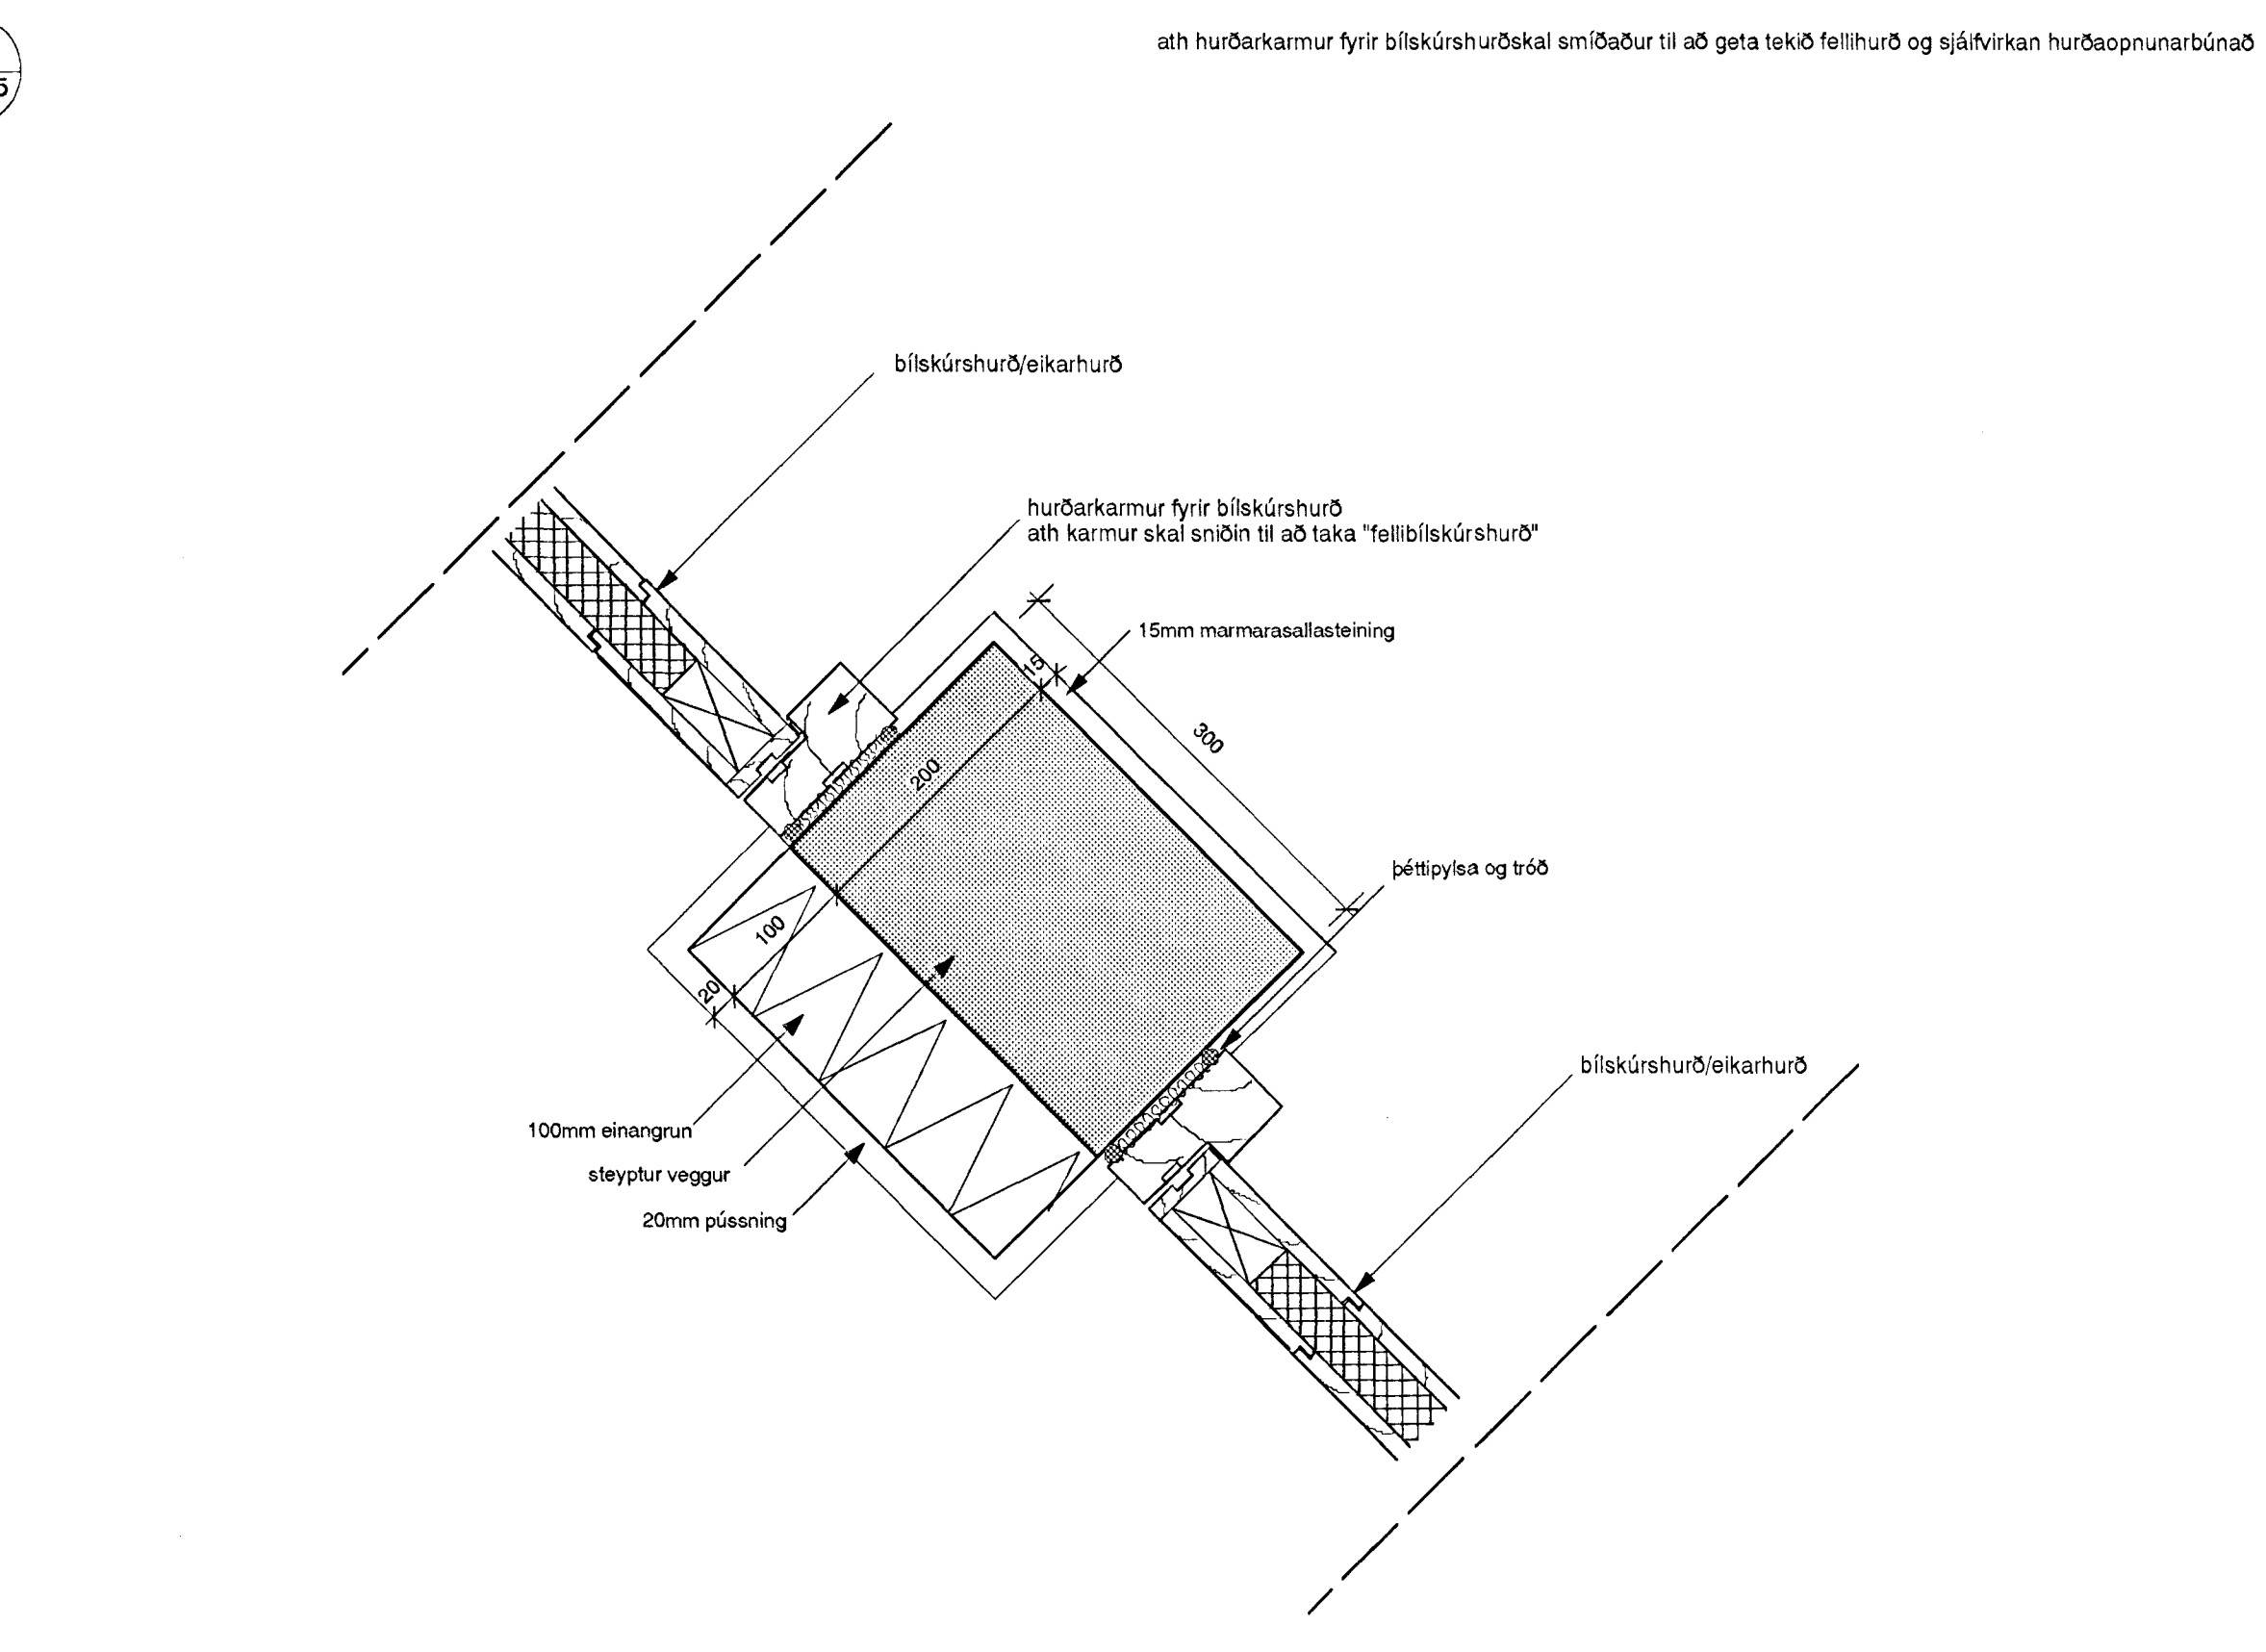

A
201/505

DEILI Í GLUGGA G6, GLUGGI SETTUR EFTIR UPPSTEYPU

1:5

C
201/505

DEILI Í GLUGGA/HURÐ ÚH1, RAMMI SETTUR EFTIR UPPSTEYPU

1:5

B
201/505

EILI Í STEYPTAN GLUGGA G7

1:5

D
201/505

DEILI Í VEGG MILLI BÍLSKÚRSHURÐA

1:5

Byggingafróðleg
Atgjafir þann
17. DES. 2001
VC

Handwritten signature

gar	daga	athugasemdir

Verkefni: Einbýlishús að Spóaási 18 Hafnarfjörð	Heiti teikningar SÉRDEILI	TEIKN. NR.: 505
Teiknað: Ó.P.H.	Yfirfarð: Ó.P.H.	ÚTGÁFA: *
Dags: 01.10.00	Mælikv.: 1:5	Ólafur P. Hersisson arkitekt fal ríða - kt. 060466-8239