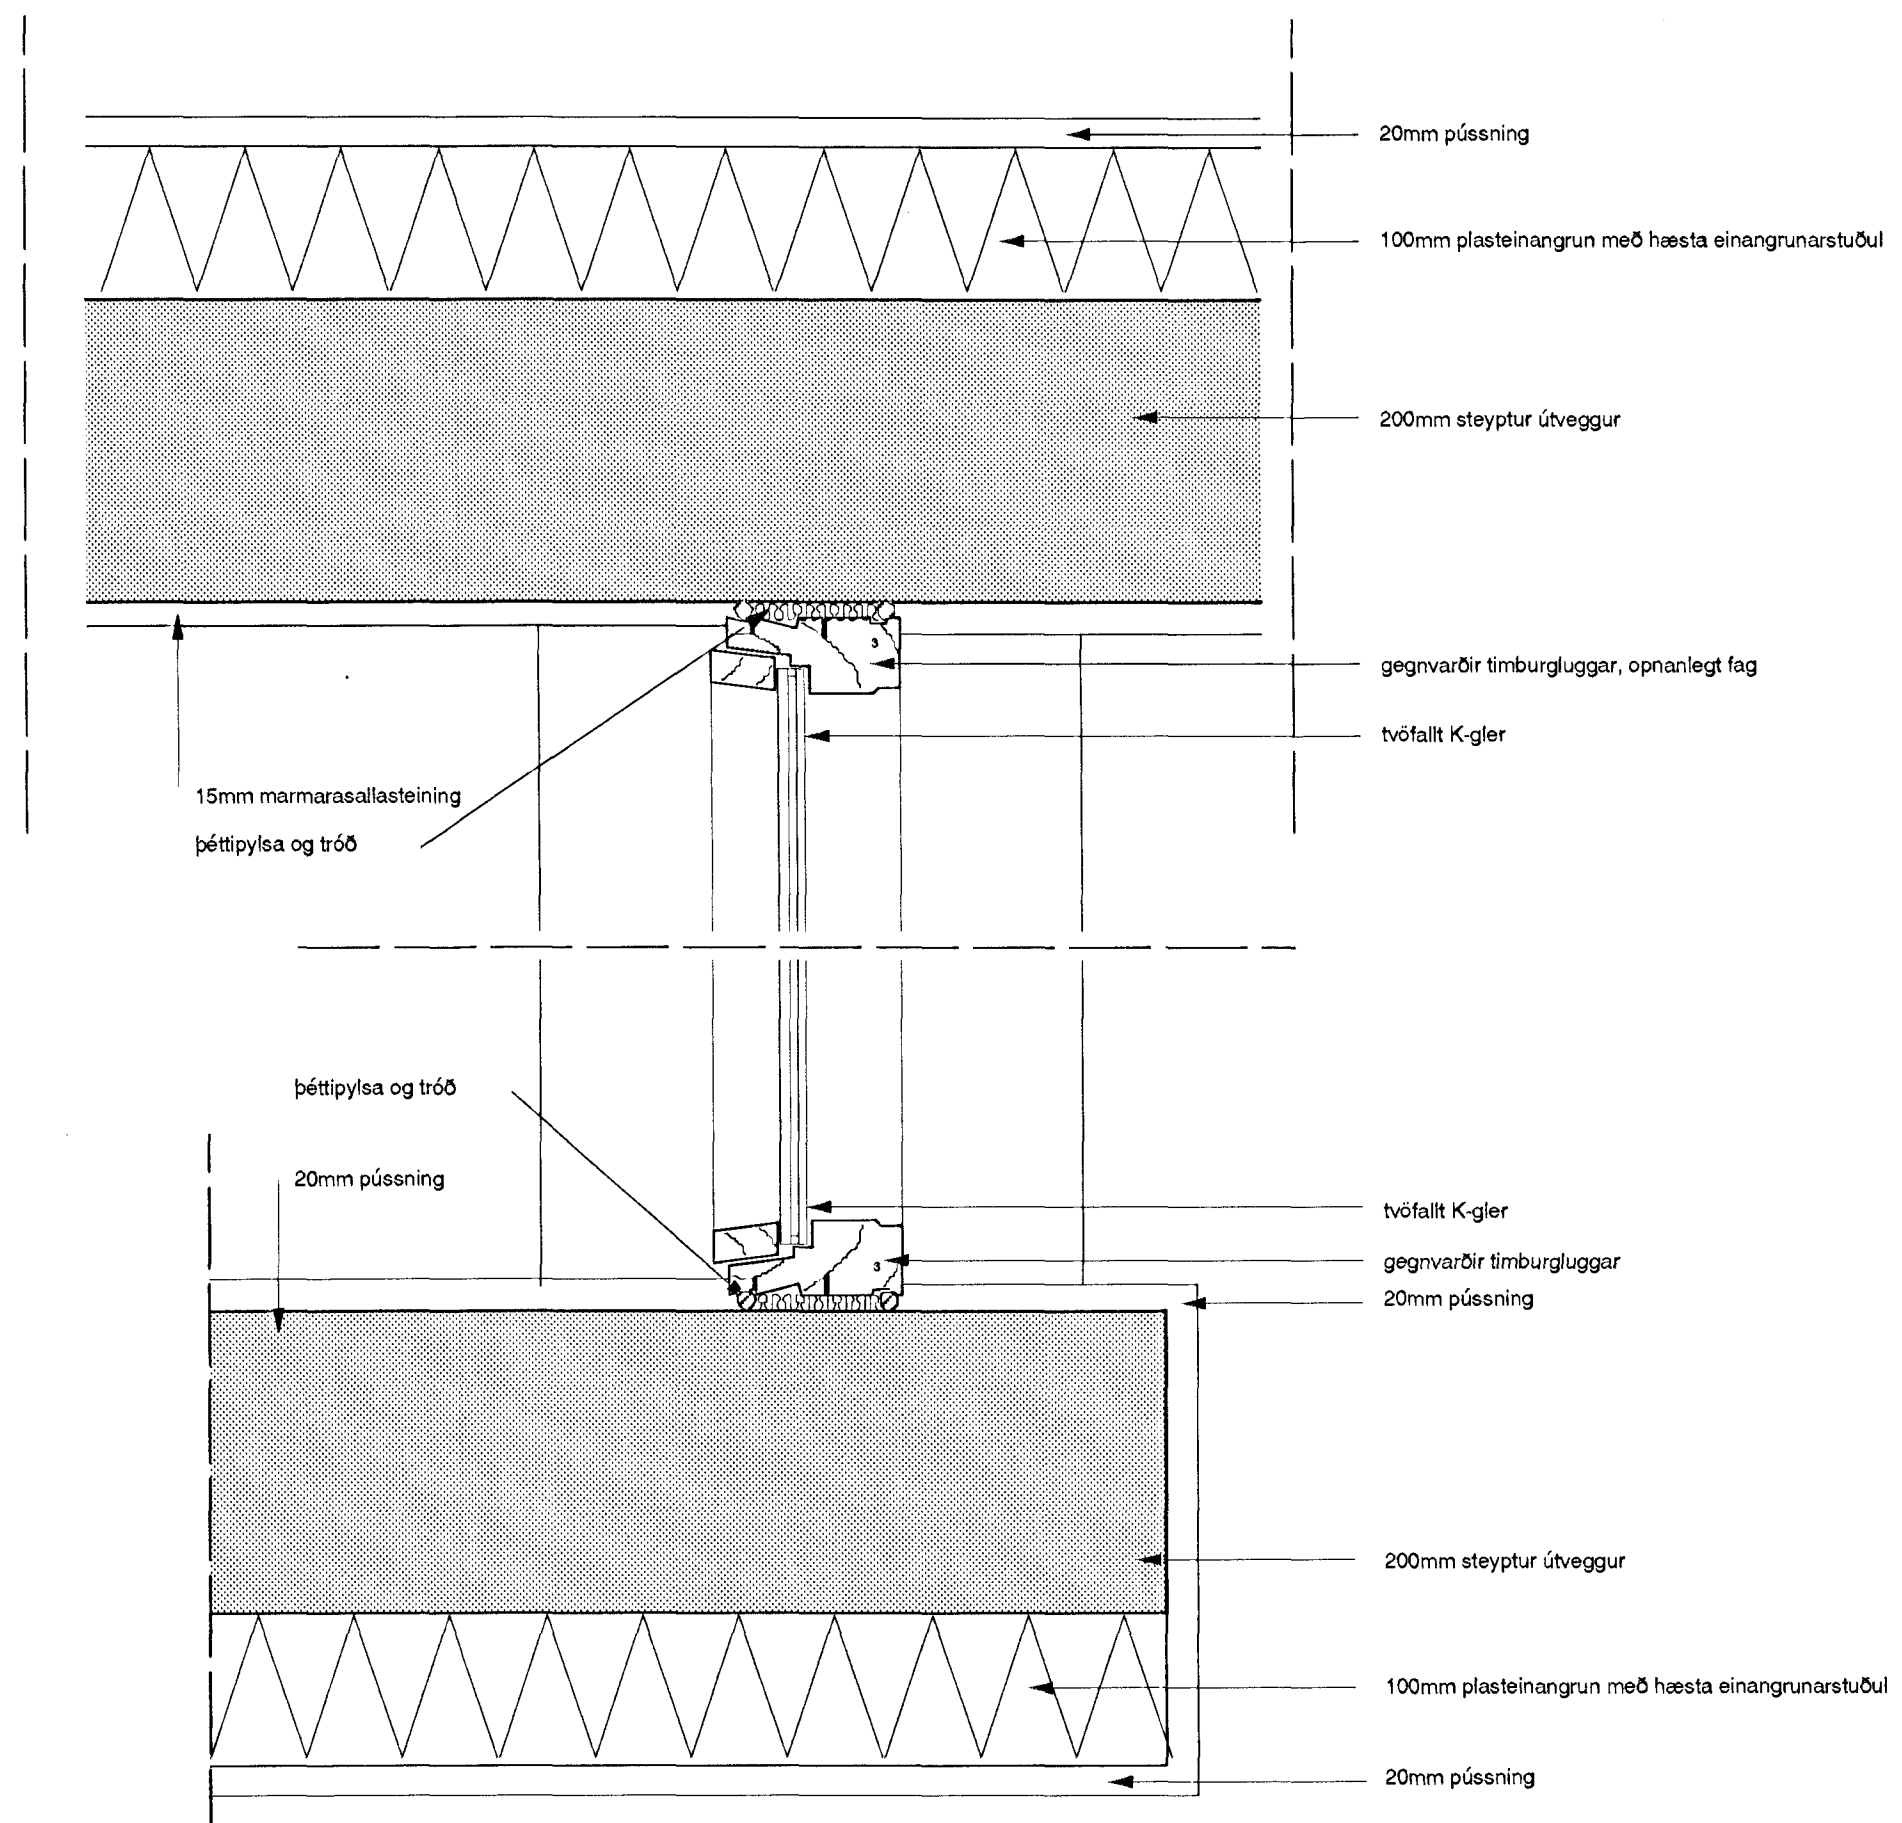

A
201/505

DEILI Í GLUGGA G6, GLUGGI SETTUR EFTIR UPPSTEYPU

1:5

C
201/505

DEILI Í GLUGGA/HURÐ ÚH1, RAMMI SETTUR EFTIR UPPSTEYPU

1:5

B
201/505

EILI Í STEYPTAN GLUGGA G7

1:5

D
201/505

DEILI Í VEGG MILLI BÍLSKÚRSHURÐA

1:5

Byggingafróðleg
Atgjafir þann
17. DES. 2001
VC

Handwritten signature

gar	daga	athugasemdir

Verkefni: Einbýlishús að Spóaási 18 Hafnarfjörð	Heiti teikningar SÉRDEILI	TEIKN. NR.: 505
Teiknað: Ó.P.H.	Yfirfarð: Ó.P.H.	ÚTGÁFA: *
Dags: 01.10.00	Mælikv.: 1:5	Ólafur P. Hersisson arkitekt fal ríða - kt. 060466-8239