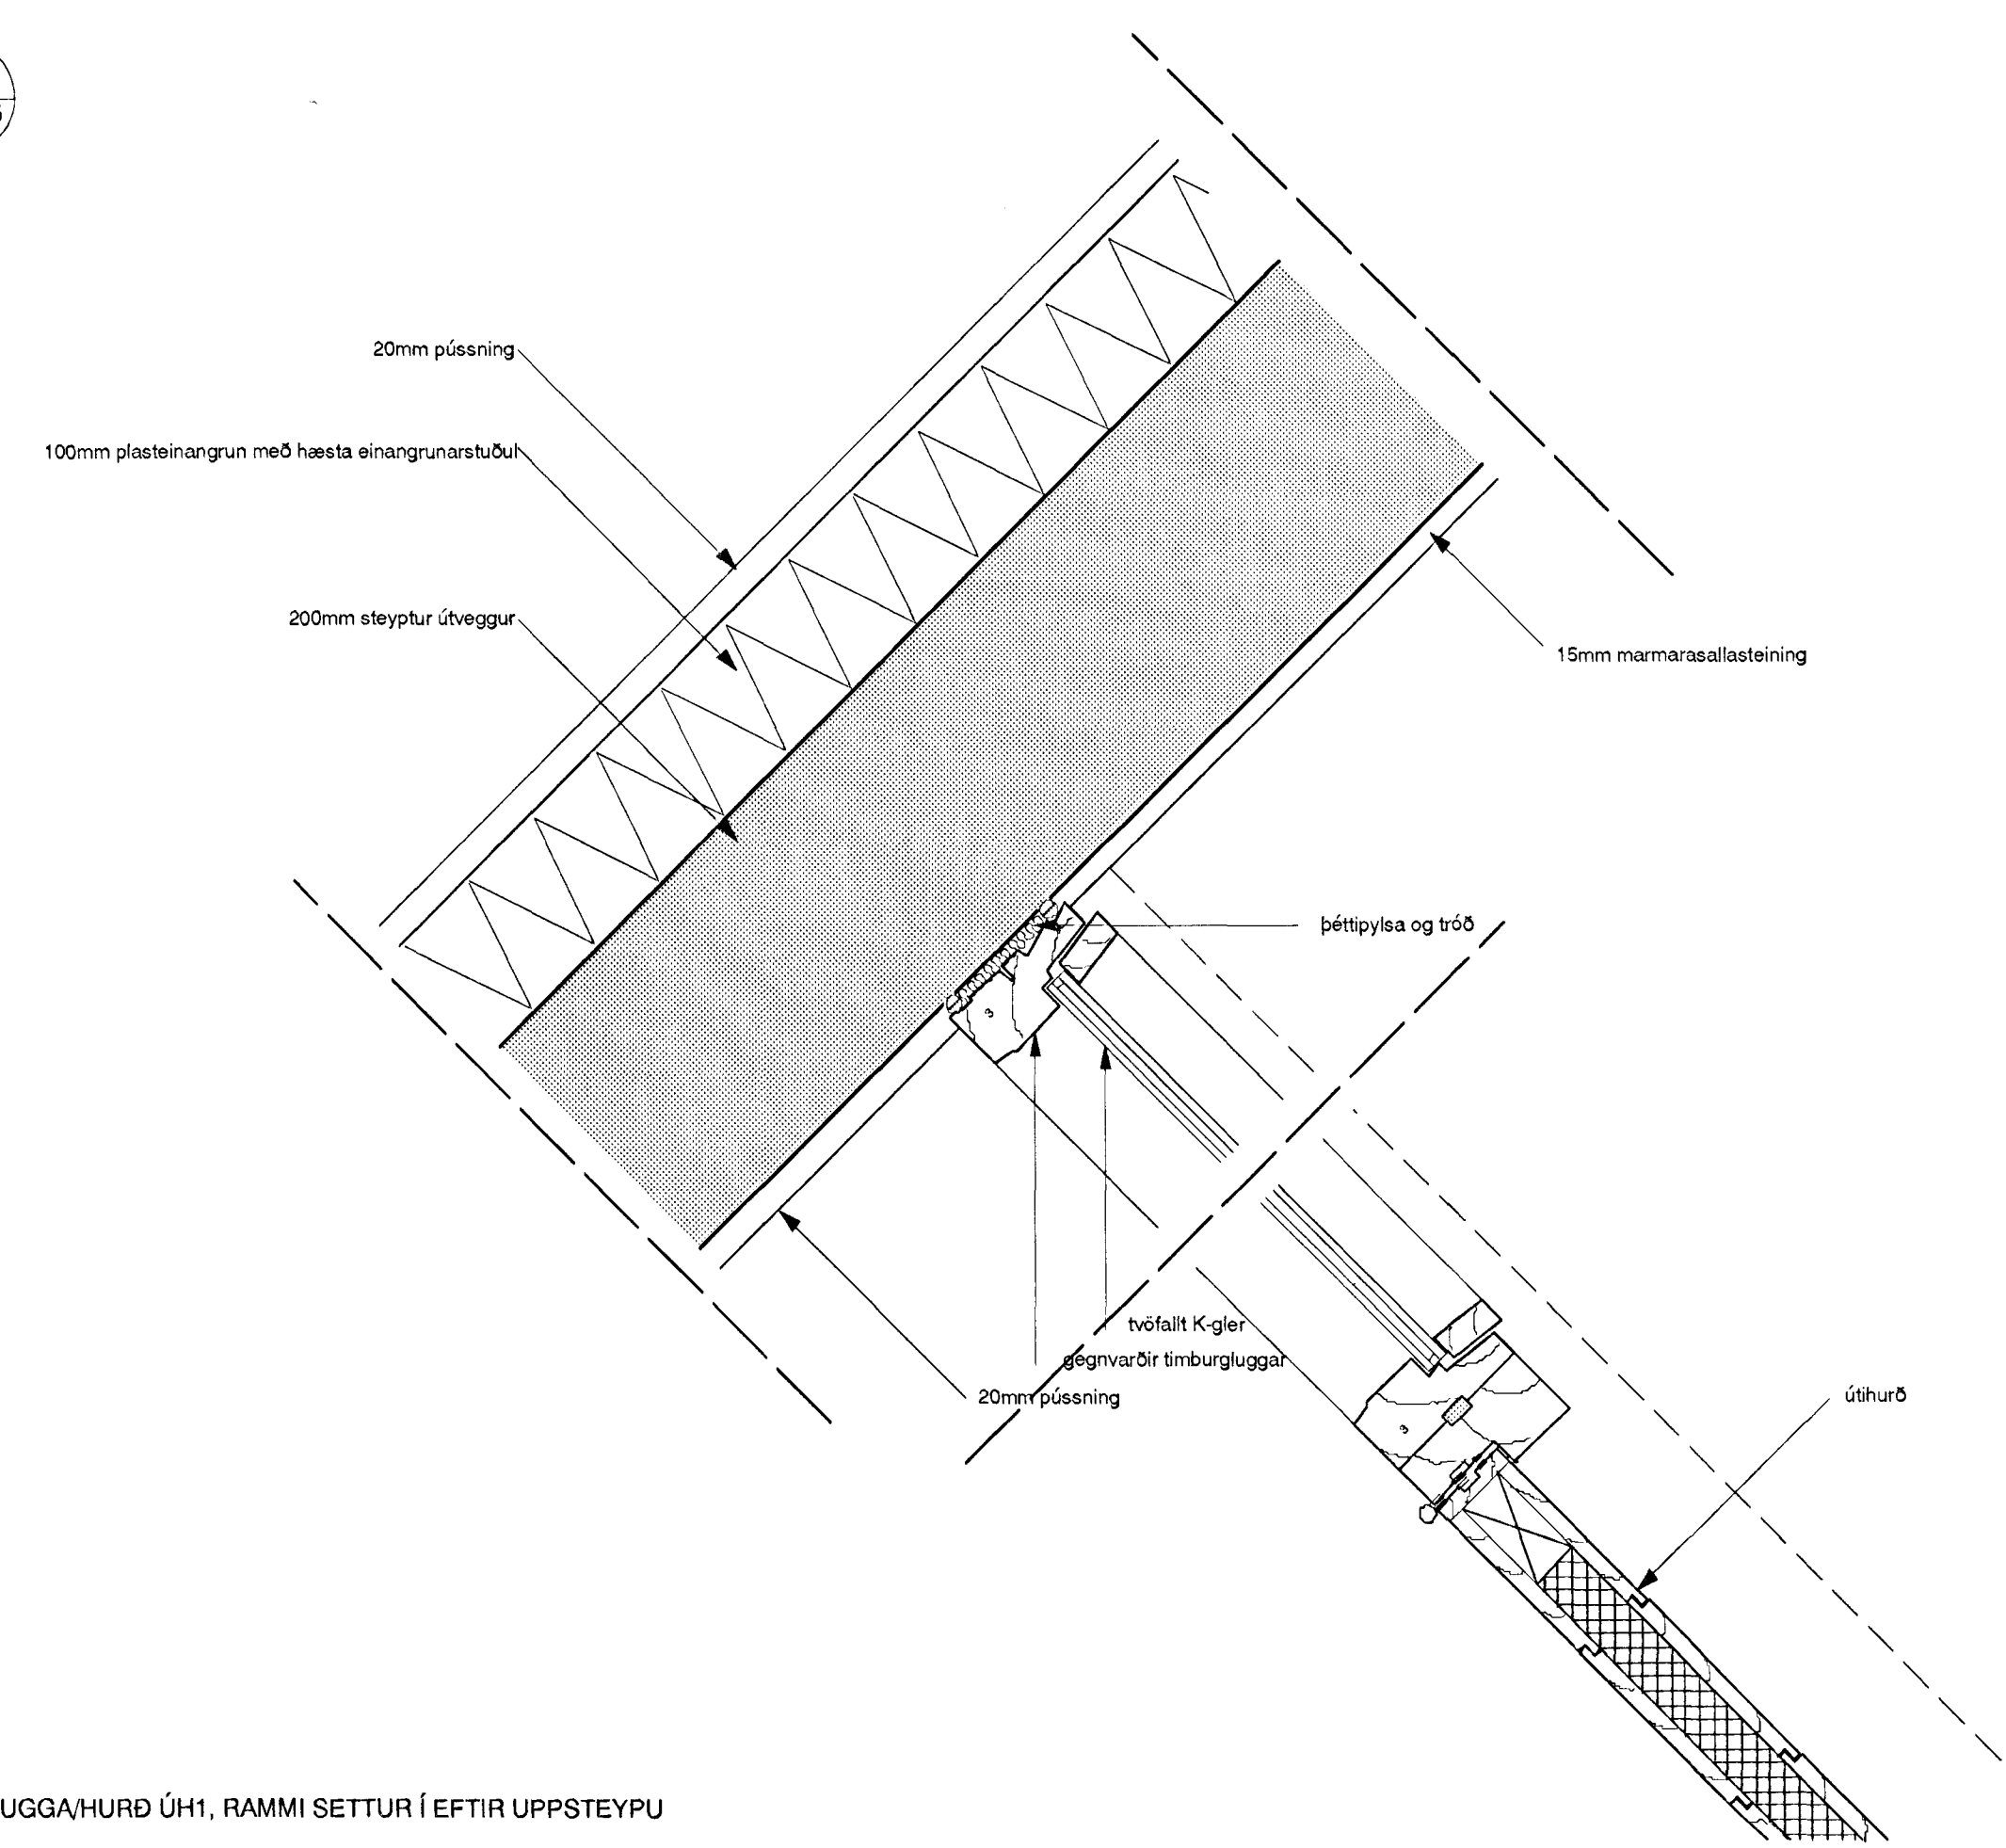

A
201/505

DEILI Í GLUGGA G6, GLUGGI SETTUR EFTIR UPPSTEYPU

1:5

C
201/505

DEILI Í GLUGGA/HURÐ ÚH1, RAMMI SETTUR EFTIR UPPSTEYPU

1:5

B
201/505

EILI Í STEYPTAN GLUGGA G7

1:5

D
201/505

DEILI Í VEGG MILLI BÍLSKÚRSHURÐA

1:5

Byggingafróðleg
Atgjafir þann
17. DES. 2001
VC

Handwritten signature

gar	daga	athugasemdir

Verkefni: Einbýlishús að Spóaási 18 Hafnarfjörð	Heiti teikningar SÉRDEILI	TEIKN. NR.: 505
Teiknað: Ó.P.H.	Yfirfarð: Ó.P.H.	ÚTGÁFA: *
Dags: 01.10.00	Mælikv.: 1:5	Ólafur P. Hersisson arkitekt fal ríða - kt. 060466-8239