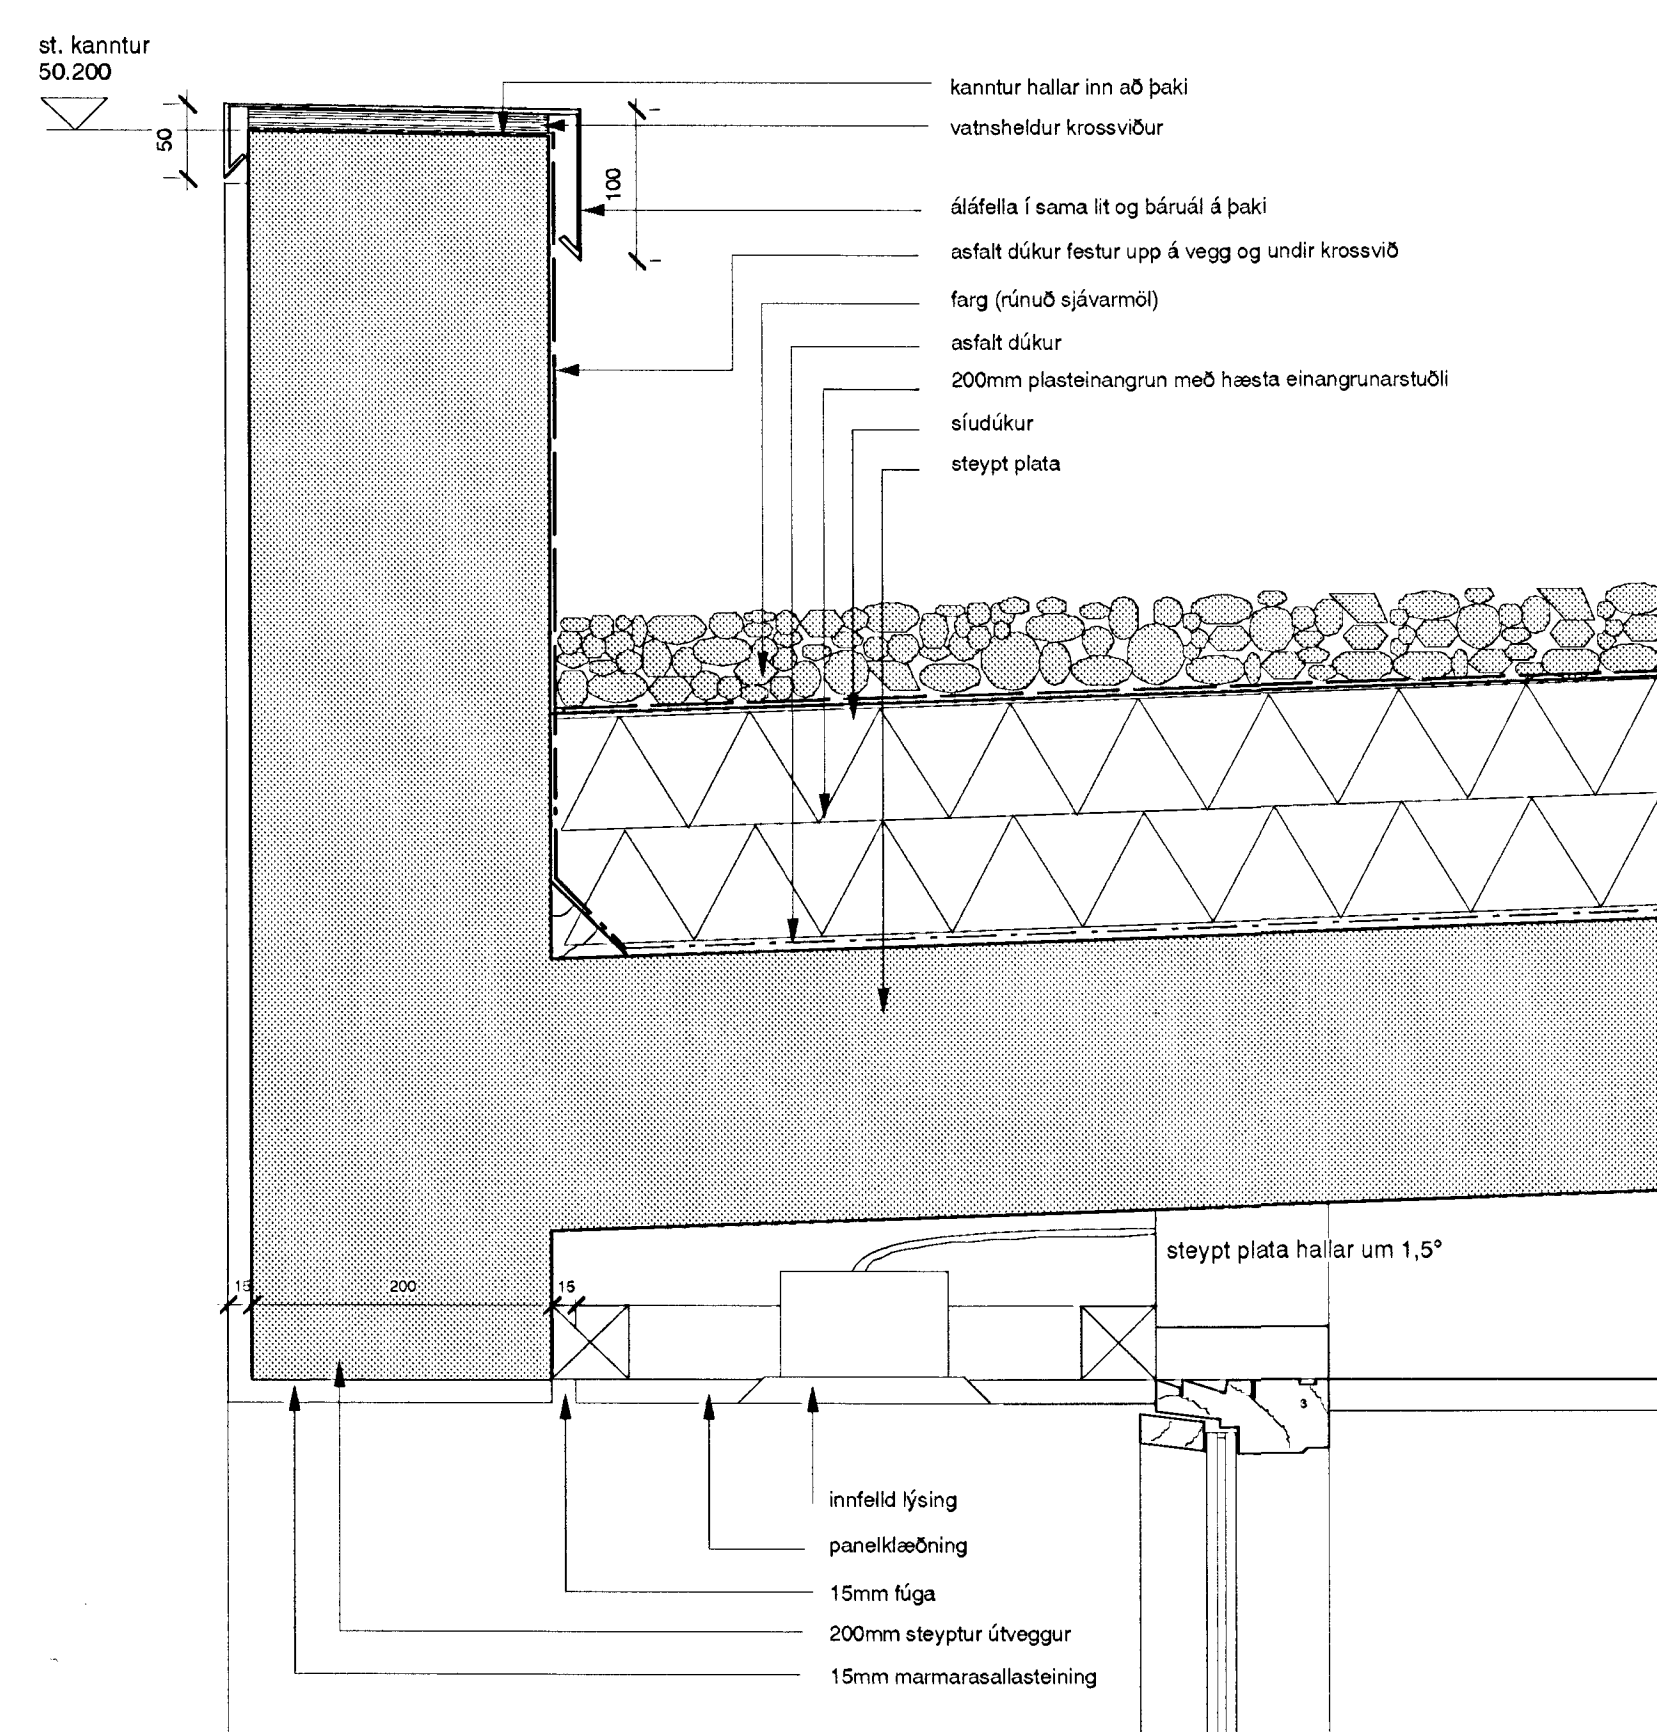

A
202/503

DEILI Í KANNT Á ÚTVEGG

1:5

B
202/503

DEILI Í LOFT VIÐ INNGANG

1:5

D
202/503

DEILI Í KANNT Á ÚTVEGG VIÐ NIÐURFALLSRÖR

1:5

C
203/503

DEILI Í BLÍSKÚRSHURÐ

1:5

Byggingafræðingur
Algrætt þann
17. DES. 2001
VC

útg.	breytingar	dags.	athugasemdir
•		..	

Verkefni:	Einbýlishús að Spóaási 18 Hafnarfirði	Heiti teikningar:	SÉRDEILI	TEIKN. NR.:	503
Teiknað:	Ó.Þ.H.	Yfirfarið:	Ó.Þ.H.	ÚTGÁFA:	*
Dags:	01.10.00	Mælikv.:	1:5	Ólafur Þ. Hersisson	langholtiavegur 145 104 reykjavík sími 698 2641 netfang olark@pannet.is