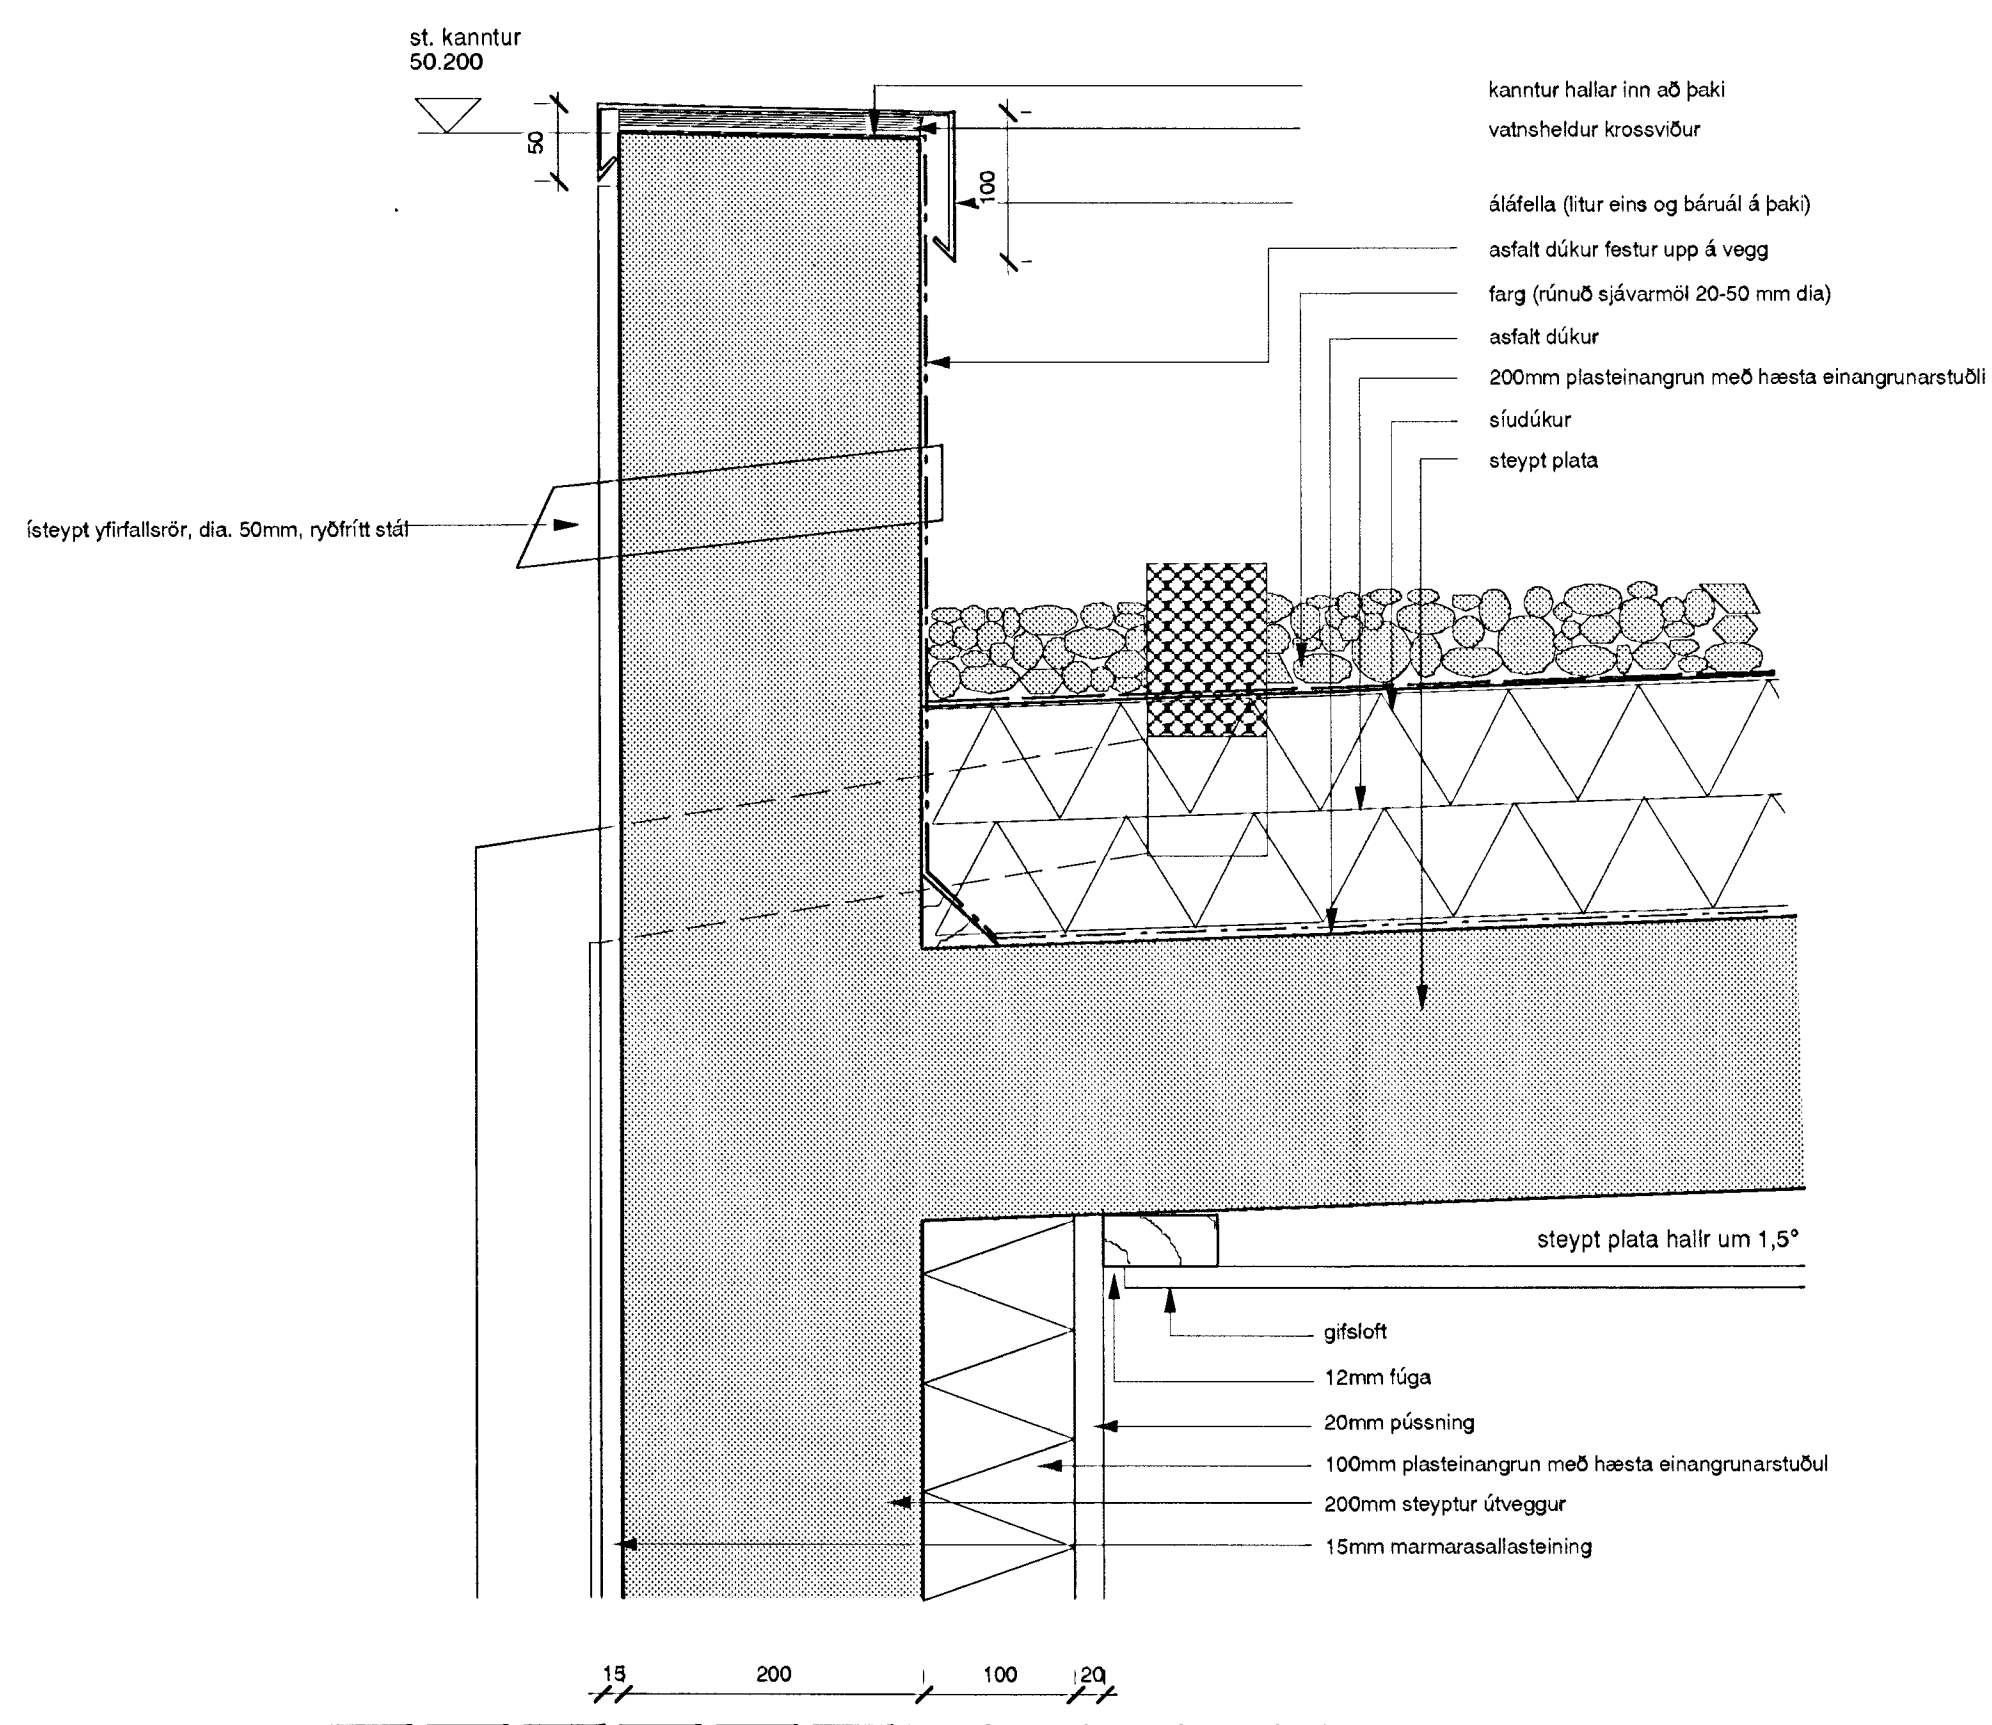

A
202/503

DEILI Í KANNT Á ÚTVEGG

1:5

B
202/503

DEILI Í LOFT VIÐ INNGANG

1:5

D
202/503

DEILI Í KANNT Á ÚTVEGG VIÐ NIÐURFALLSRÖR

1:5

C
203/503

DEILI Í BLÍSKÚRSHURÐ

1:5

Byggingafræðingur
Algrætt þann
17. DES. 2001
VC

útg.	breytingar	dags.	athugasemdir
•		..	

Verkefni:	Einbýlishús að Spóaási 18 Hafnarfirði	Heiti teikningar:	SÉRDEILI	TEIKN. NR.:	503
Teiknað:	Ó.Þ.H.	Yfirfarið:	Ó.Þ.H.	ÚTGÁFA:	*
Dags:	01.10.00	Mælikv.:	1:5	Ólafur Þ. Hersisson	langholtiavegur 145 104 reykjavík sími 698 2641 netfang olark@pannet.is