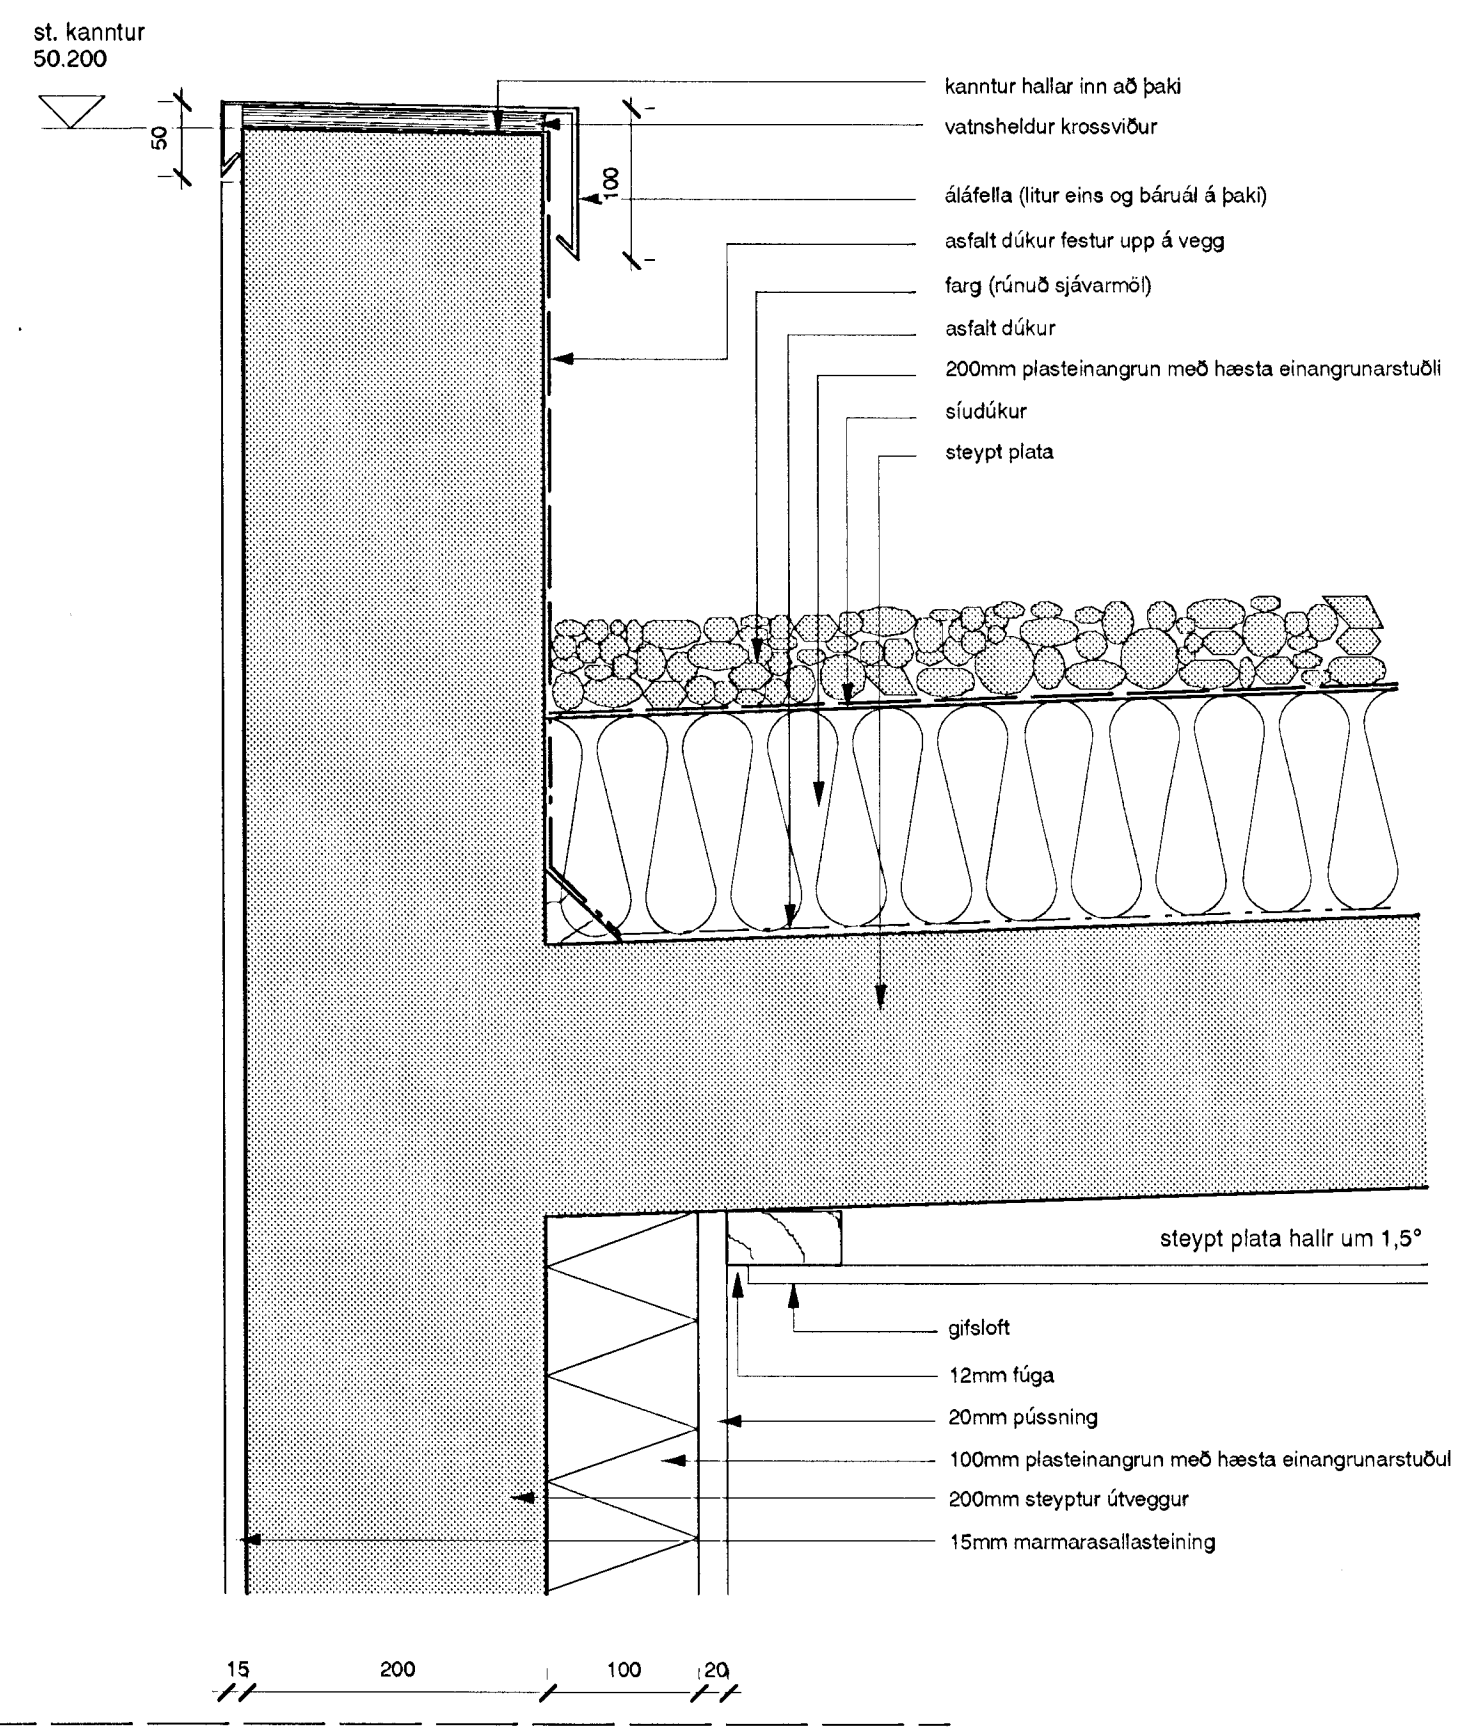

A
202/503

DEILI Í KANNT Á ÚTVEGG

1:5

B
202/503

DEILI Í LOFT VIÐ INNGANG

1:5

D
202/503

DEILI Í KANNT Á ÚTVEGG VIÐ NIÐURFALLSRÖR

1:5

C
203/503

DEILI Í BLÍSKÚRSHURÐ

1:5

Byggingafræðingur
Algrætt þann
17. DES. 2001
VC

útg.	breytingar	dags.	athugasemdir
•		..	

Verkefni:	Einbýlishús að Spóaási 18 Hafnarfirði	Heiti teikningar:	SÉRDEILI	TEIKN. NR.:	503
Teiknað:	Ó.Þ.H.	Yfirfarið:	Ó.Þ.H.	ÚTGÁFA:	*
Dags:	01.10.00	Mælikv.:	1:5	Ólafur Þ. Hersisson	langholtiavegur 145 104 reykjavík sími 698 2641 netfang olark@pannet.is