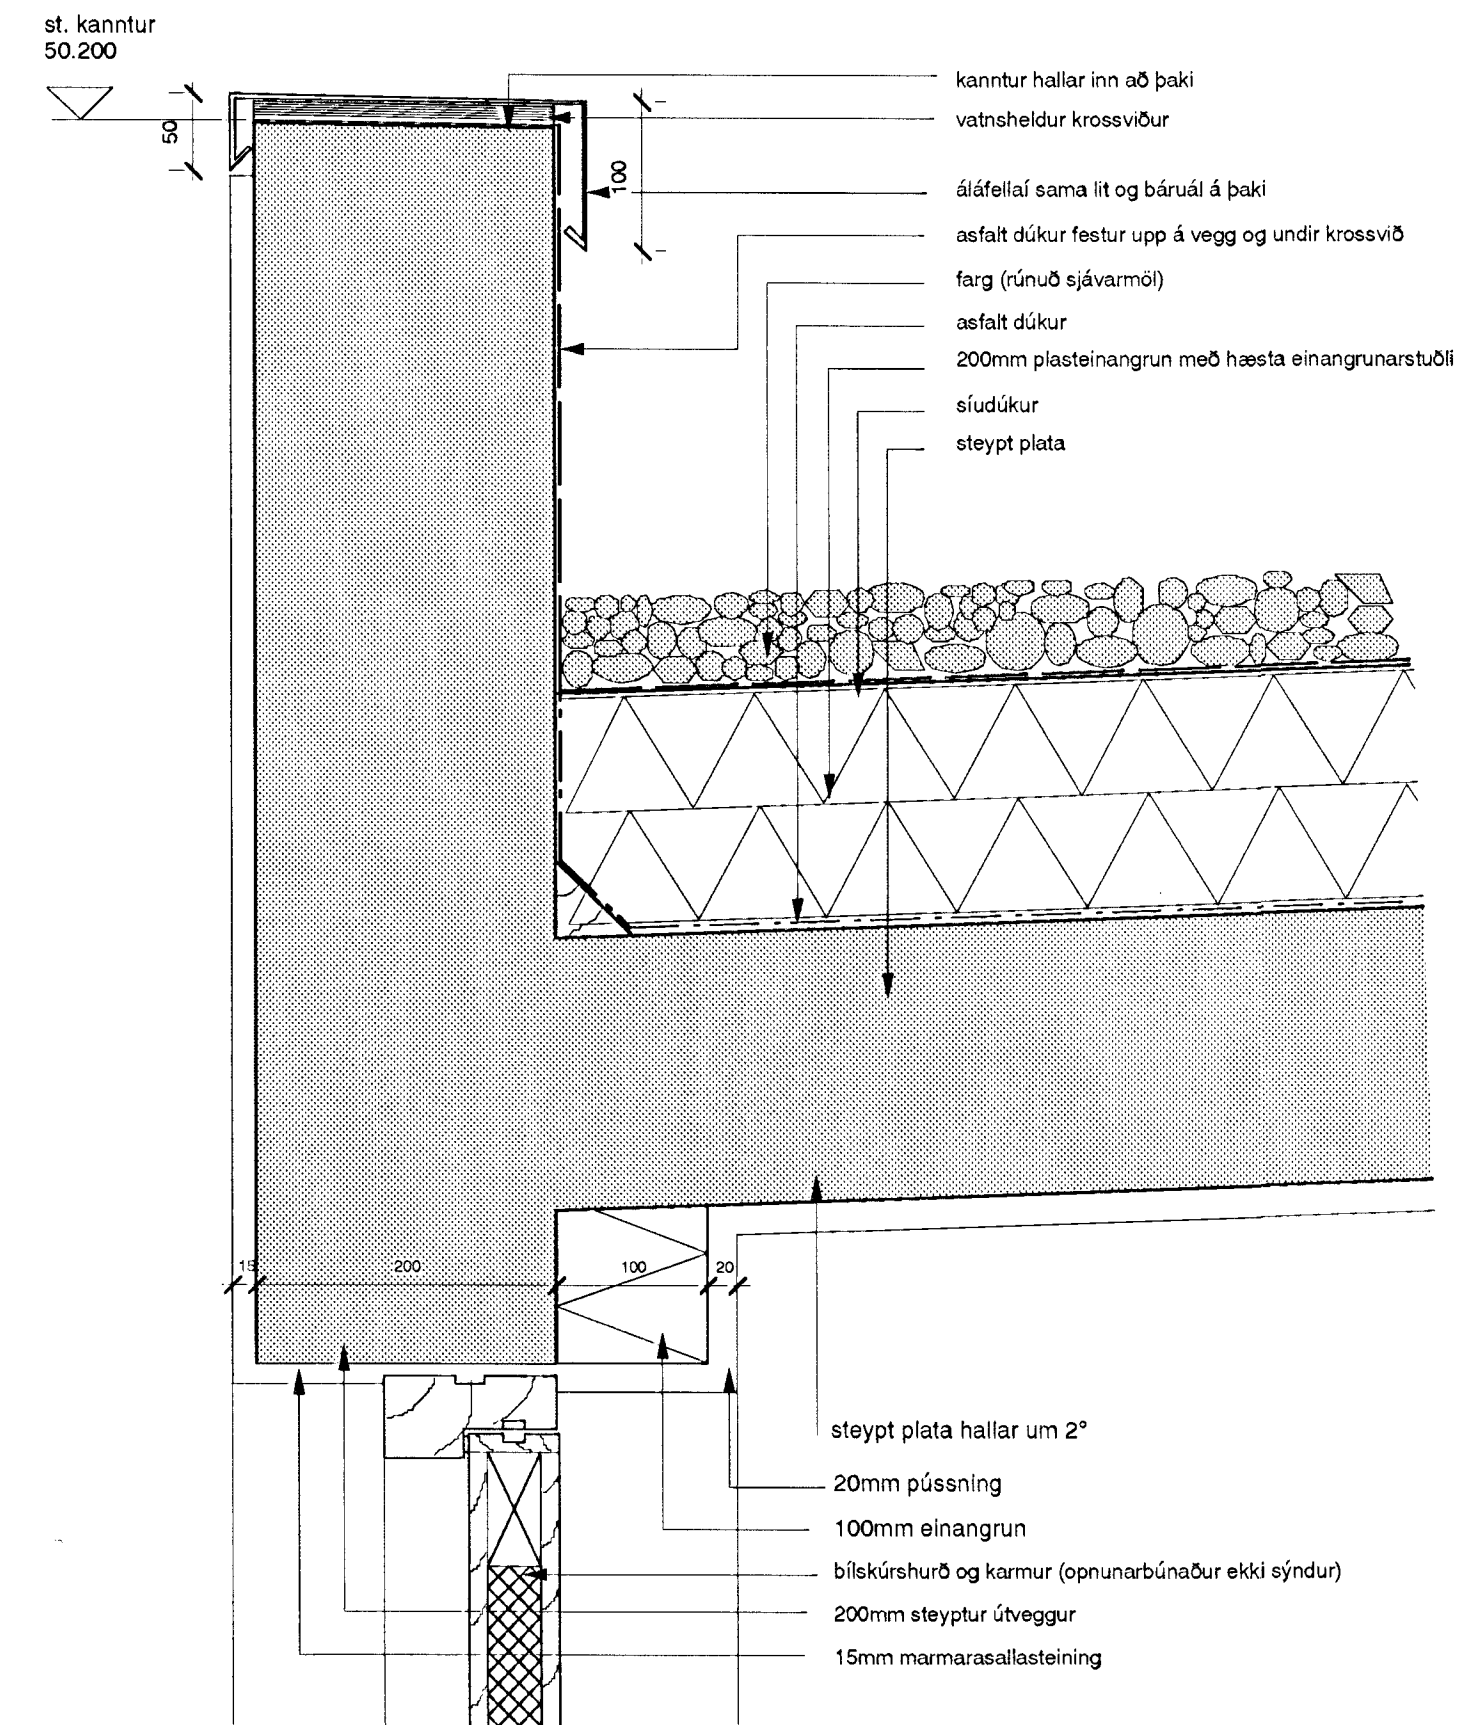

A
202/503

DEILI Í KANNT Á ÚTVEGG

1:5

B
202/503

DEILI Í LOFT VIÐ INNGANG

1:5

D
202/503

DEILI Í KANNT Á ÚTVEGG VIÐ NIÐURFALLSRÖR

1:5

C
203/503

DEILI Í BLÍSKÚRSHURÐ

1:5

Byggingafræðingur
Algrætt þann
17. DES. 2001
VC

útg.	breytingar	dags.	athugasemdir
•		..	

Verkefni:	Einbýlishús að Spóaási 18 Hafnarfirði	Heiti teikningar:	SÉRDEILI	TEIKN. NR.:	503
Teiknað:	Ó.Þ.H.	Yfirfarið:	Ó.Þ.H.	ÚTGÁFA:	*
Dags:	01.10.00	Mælikv.:	1:5	Ólafur Þ. Hersisson	langholtiavegur 145 104 reykjavík sími 698 2641 netfang olark@pannet.is