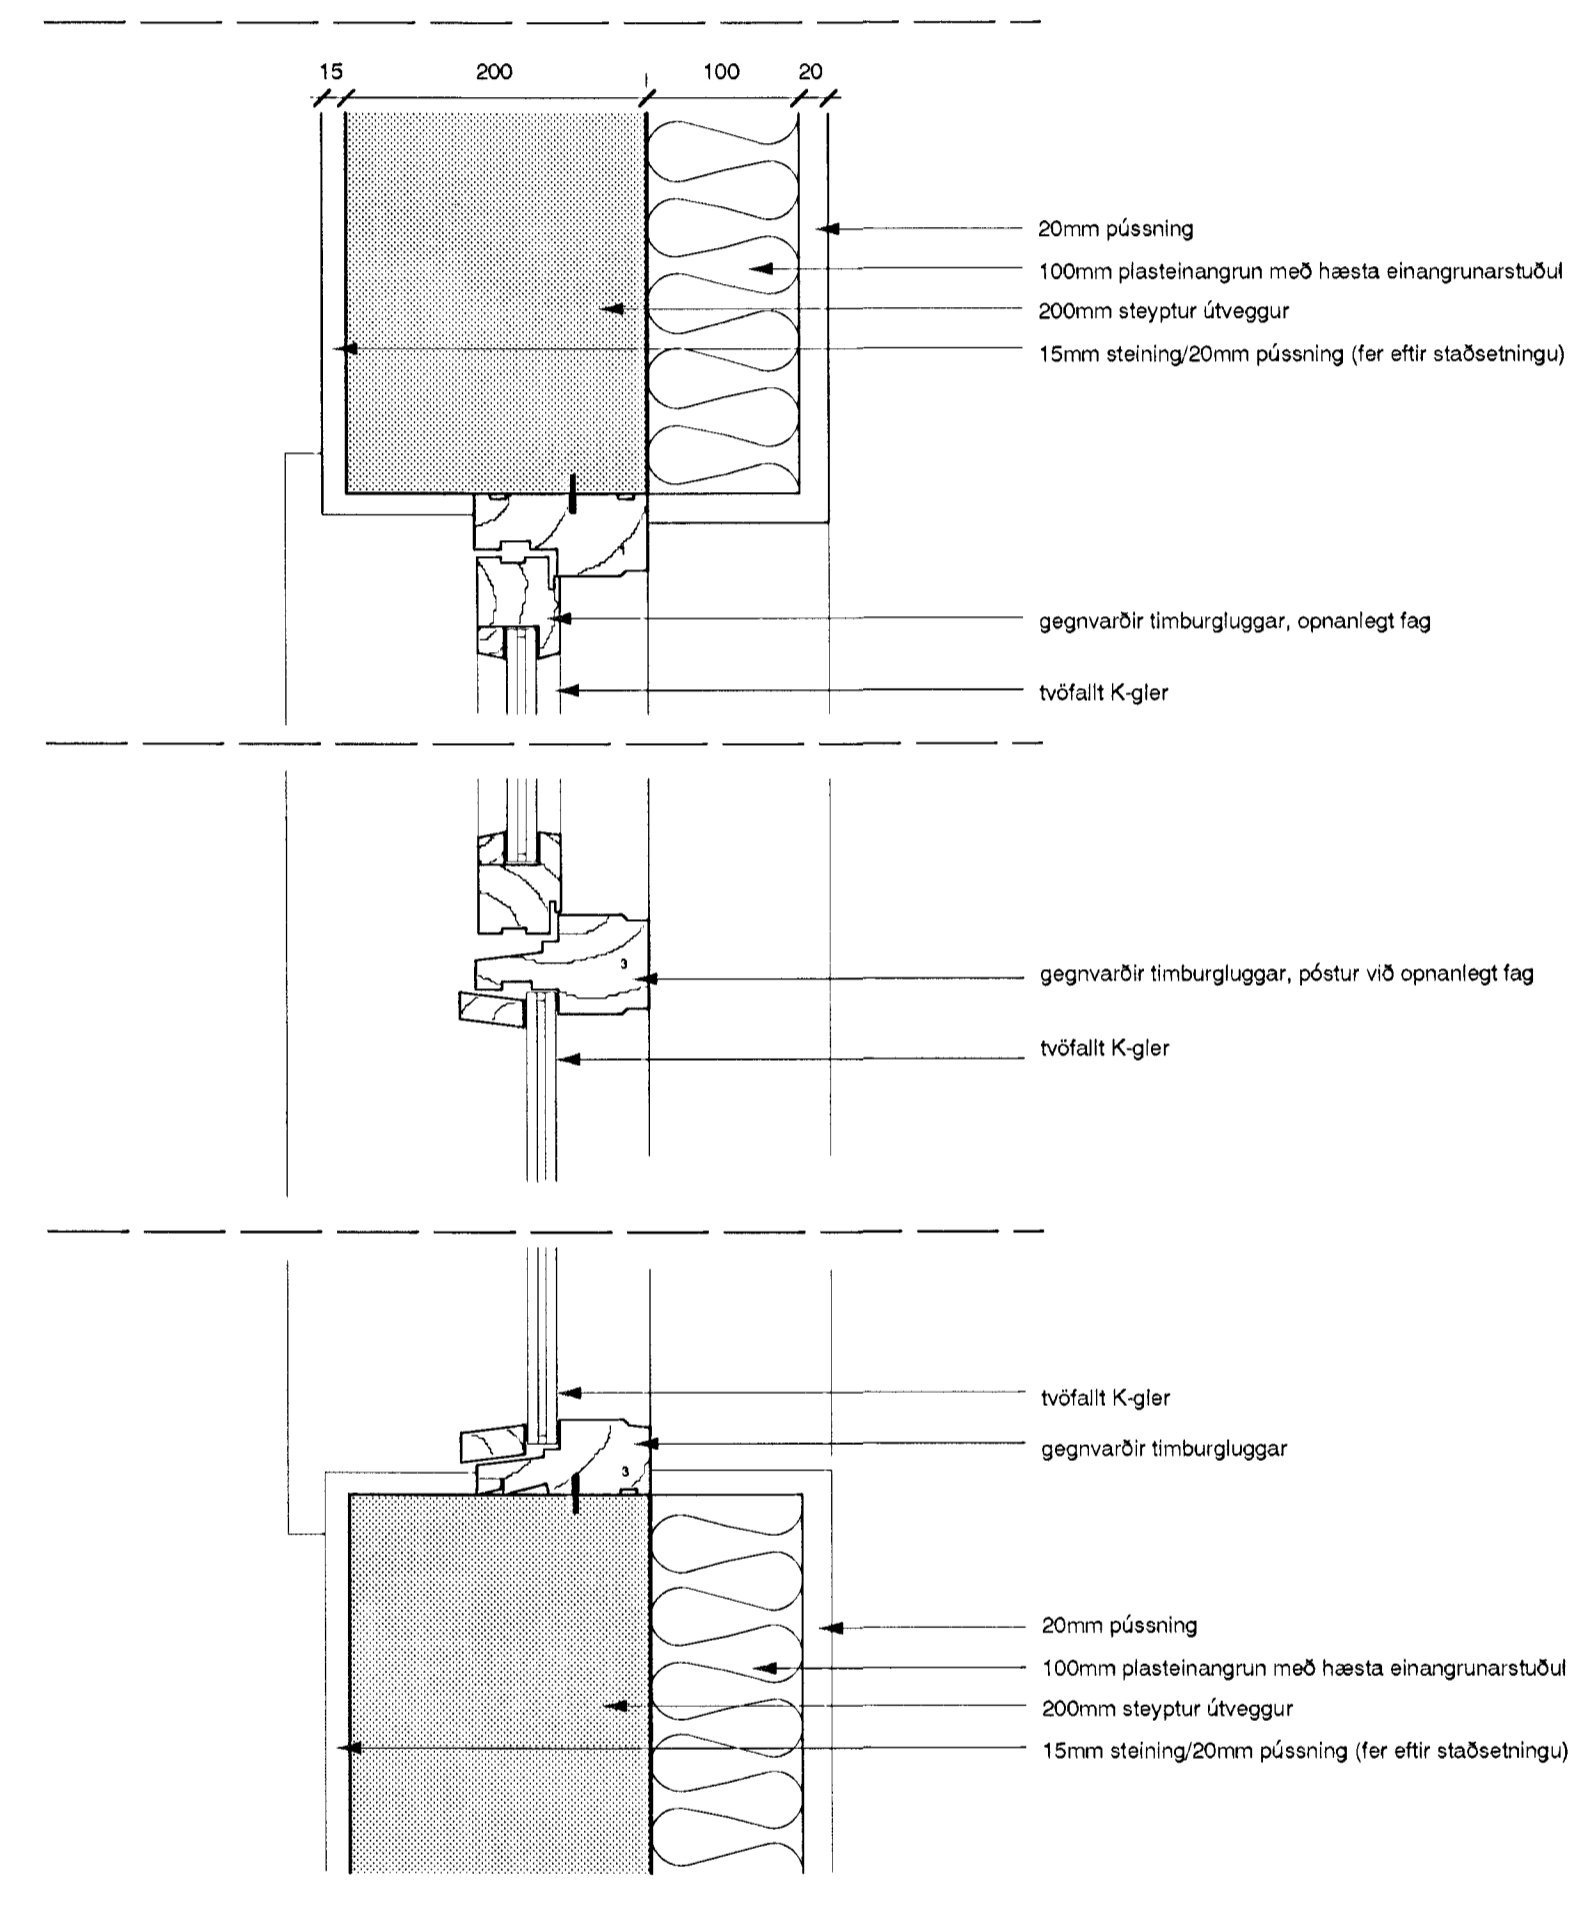

LÁRÉTT DEILI Í ÚTVEGG/GLUGGA

1:5

Byggingeignunni Hofnarfjarðar
Afgreitt þann
24 MAJ 2009
Sigurbjartur Halldórsson

Útg.	breytingar	dags	athugasemdir
•		..	

Verkfæfni:	Einbýlishús að Spóaási 18 Hafnarfirði	Heiti teikningar:	SÉRDEILI	TEIKN. NR.: 501
Teiknað:	Ó.Þ.H.	Yfirfarið:	Ó.Þ.H.	ÚTGÁFA: *
Dags:	12.05.00	Mælikv.:	1:5	Ólafur Þ. Hersisson langhólsmeygur 165 104 Reykjavík sími: 698 3641 netfang: olaf@himmel.is

Handwritten signatures and initials.