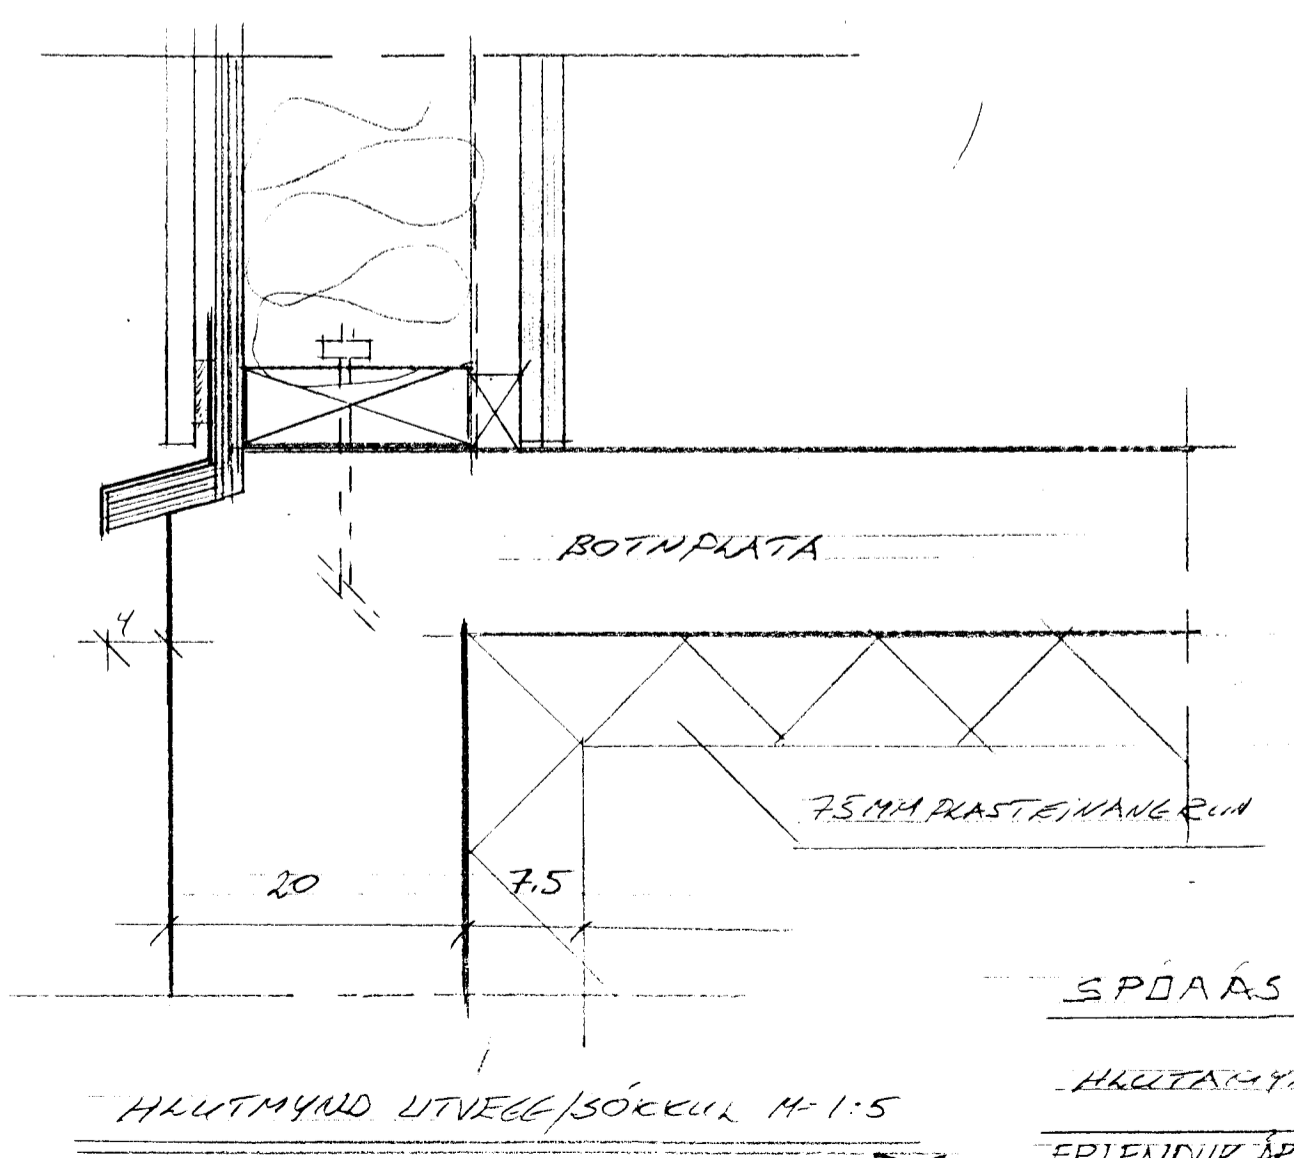

SPÓAÁ S I HAFNARFIRÐI

Byggingafultrúi Hafnarfjarðar
Afgreitt þann
03 MAJ 2000
Sigurbjartur Halldórsson

SPÓAÁ S I HAFNARFIRÐI 503
MÁL 1:5, 1:1
DAGS. 18.02.00
ERLENDUR ÁRNI HJALMARSSON BFI
KLEBERGI 6 HAF 5 555 2860 107120355 5239