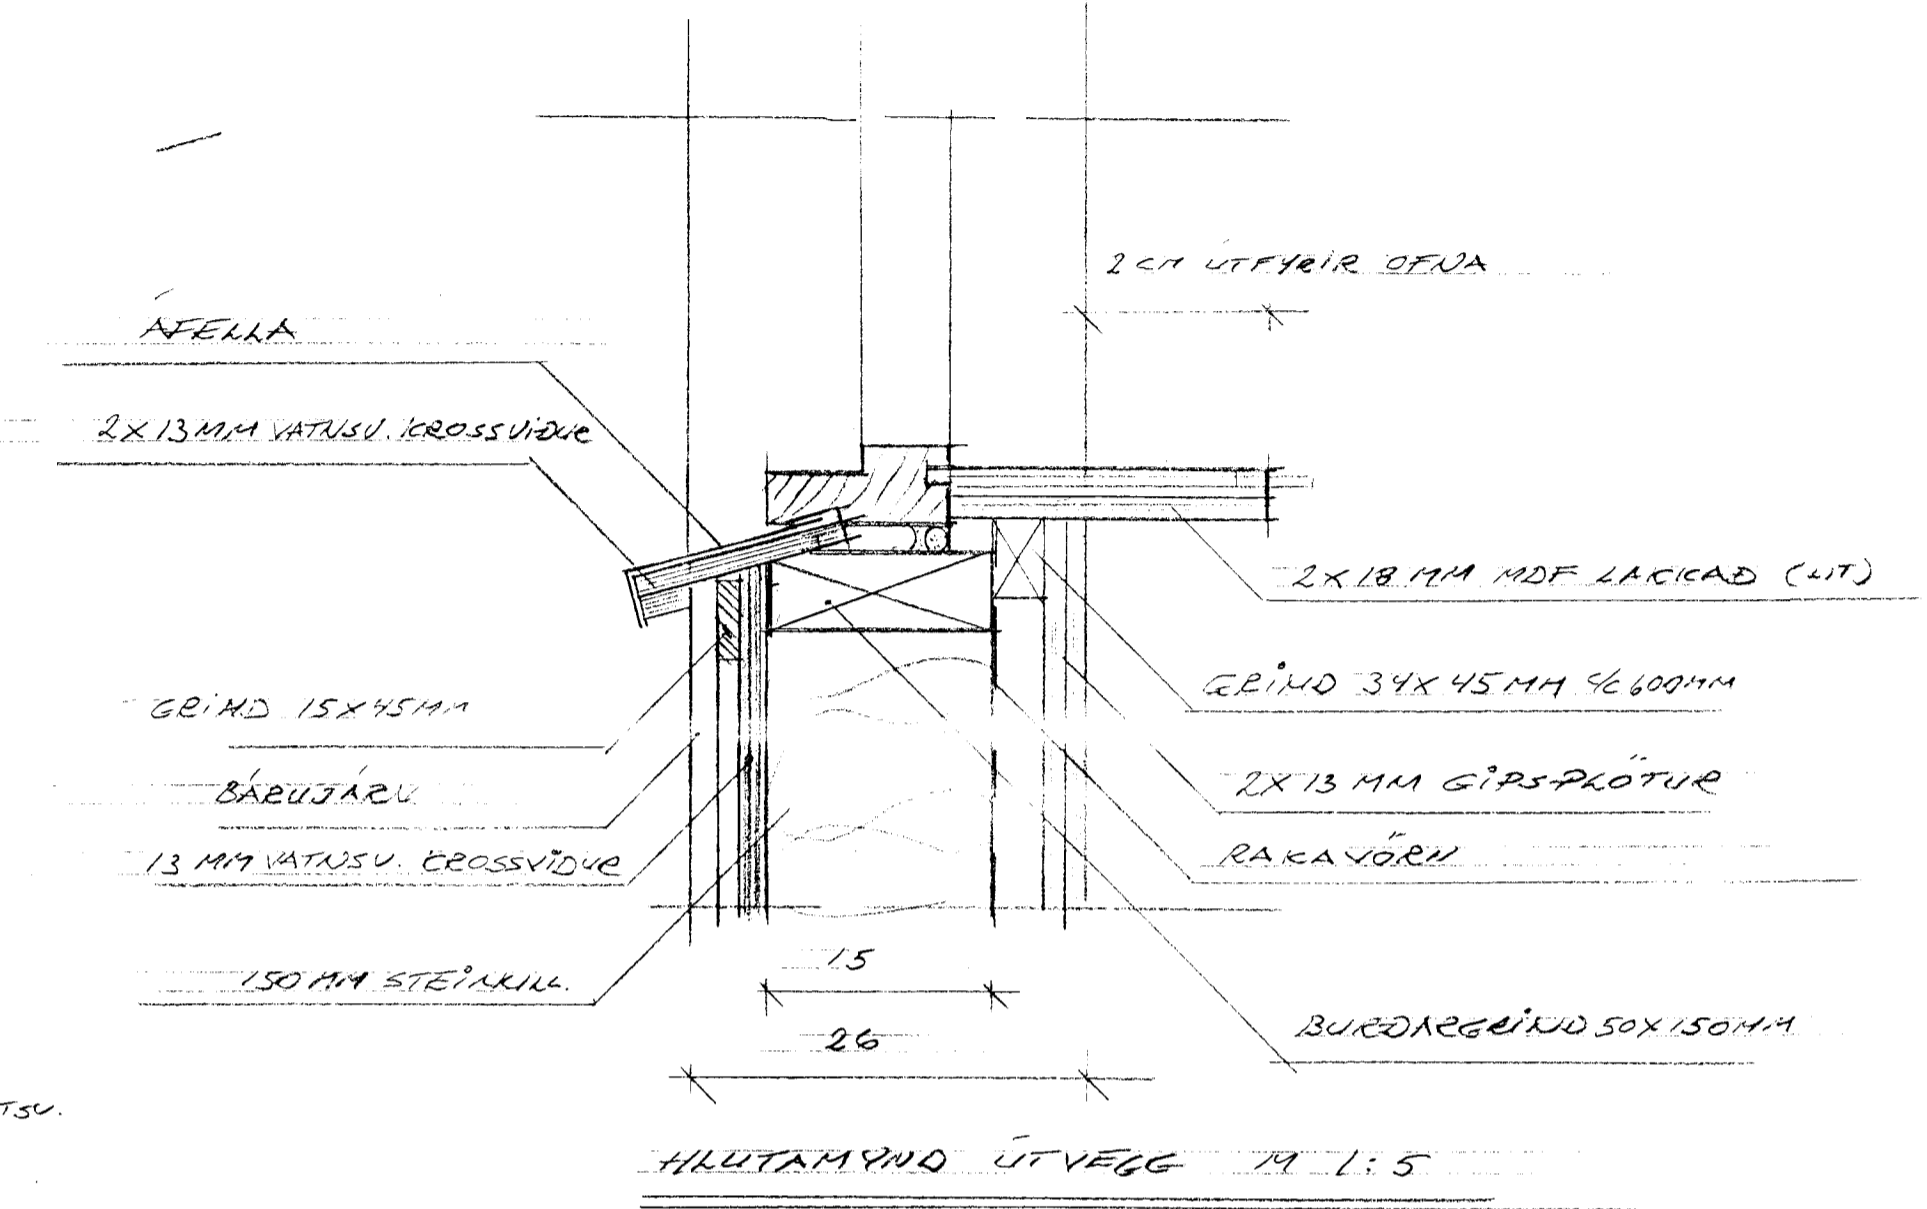

SPÓAÁ S I HAFNARFIRÐI

Byggingafultrúi Hafnarfjarðar
Afgreitt þann
03 MAJ 2000
Sigurbjartur Halldórsson

SPÓAÁ S I HAFNARFIRÐI 503
MÁL 1:5, 1:1
DAGS. 18.02.00
ERLENDUR ÁRNI HJALMARSSON BFI
KLEBERGI 6 HAF 5 555 2860 107120355 5239