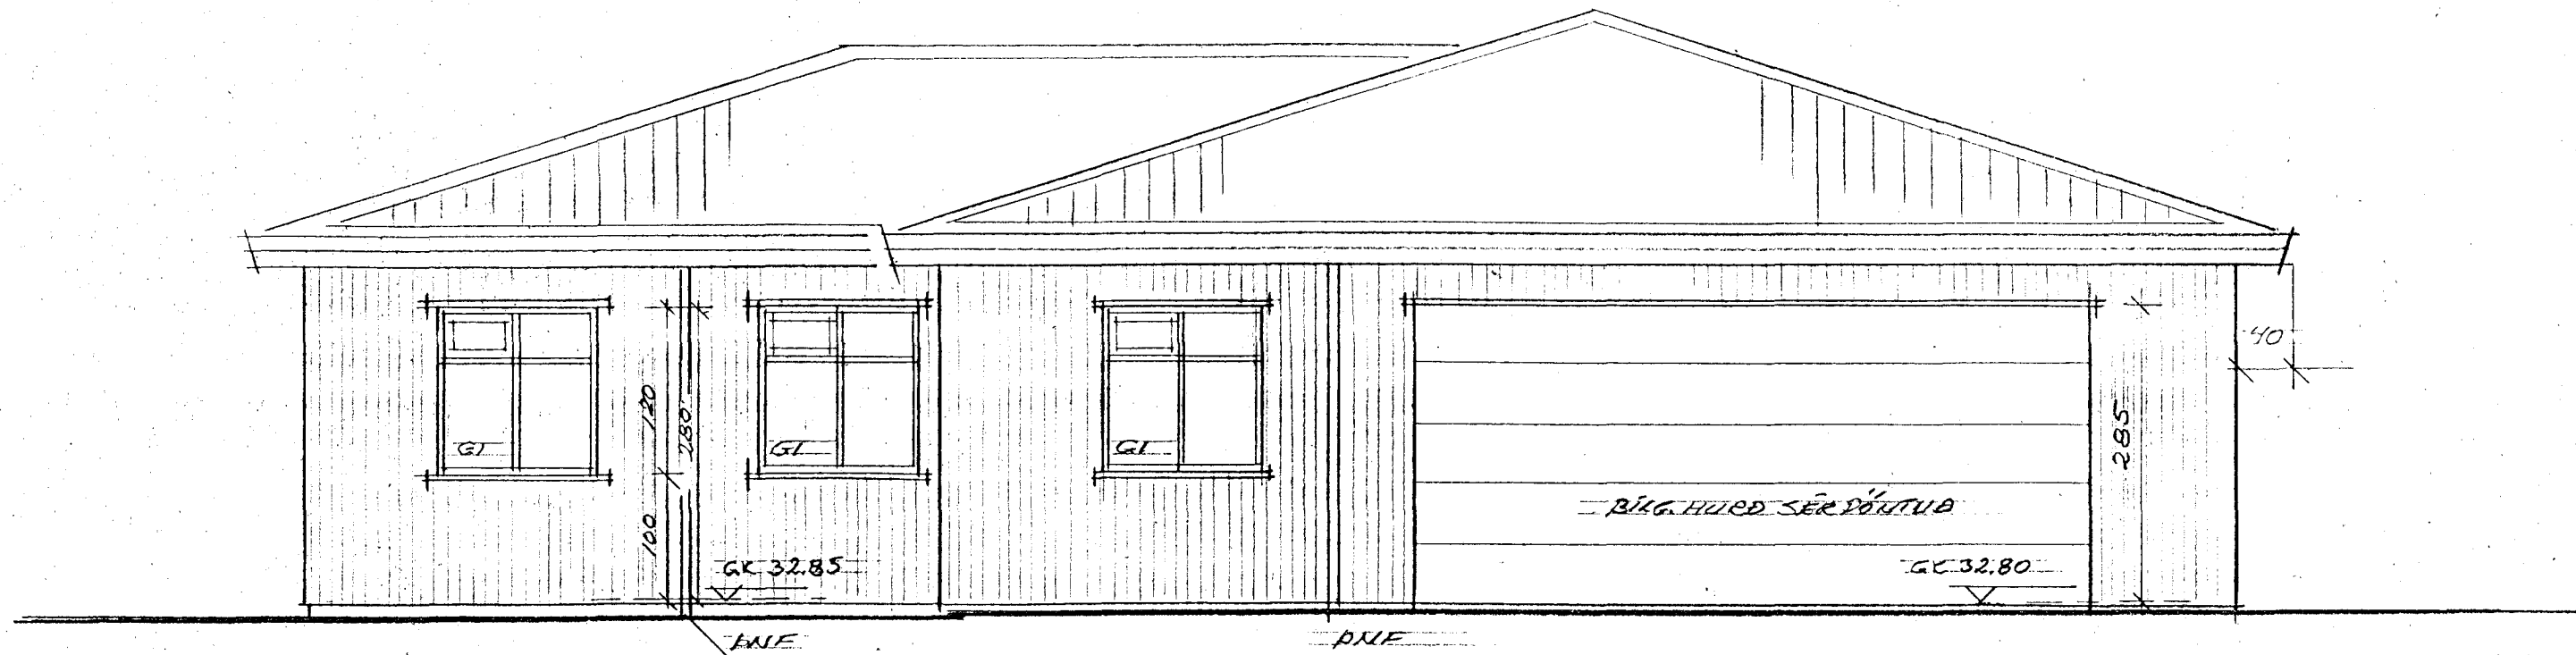

SPÓAAS I HAFNARF

LITLIT NORD-AUSTUR M=1:50

LITLIT SUD-AUSTUR M=1:50

Byggingaútrúð Hafnarjarðar
Afgreitt þann
03 MARS 2000
Sigurbjartur Halldórsson

SPÓAAS I HAFNARFIRÐI 204
SERTEIKN I LITLIT MAL 1:50
DAGS 1802.00
ERLENDUR ABUT HJALMARSSON DF1
KLEBERGI 6 HAF S-555 3860 KT 100355 5239