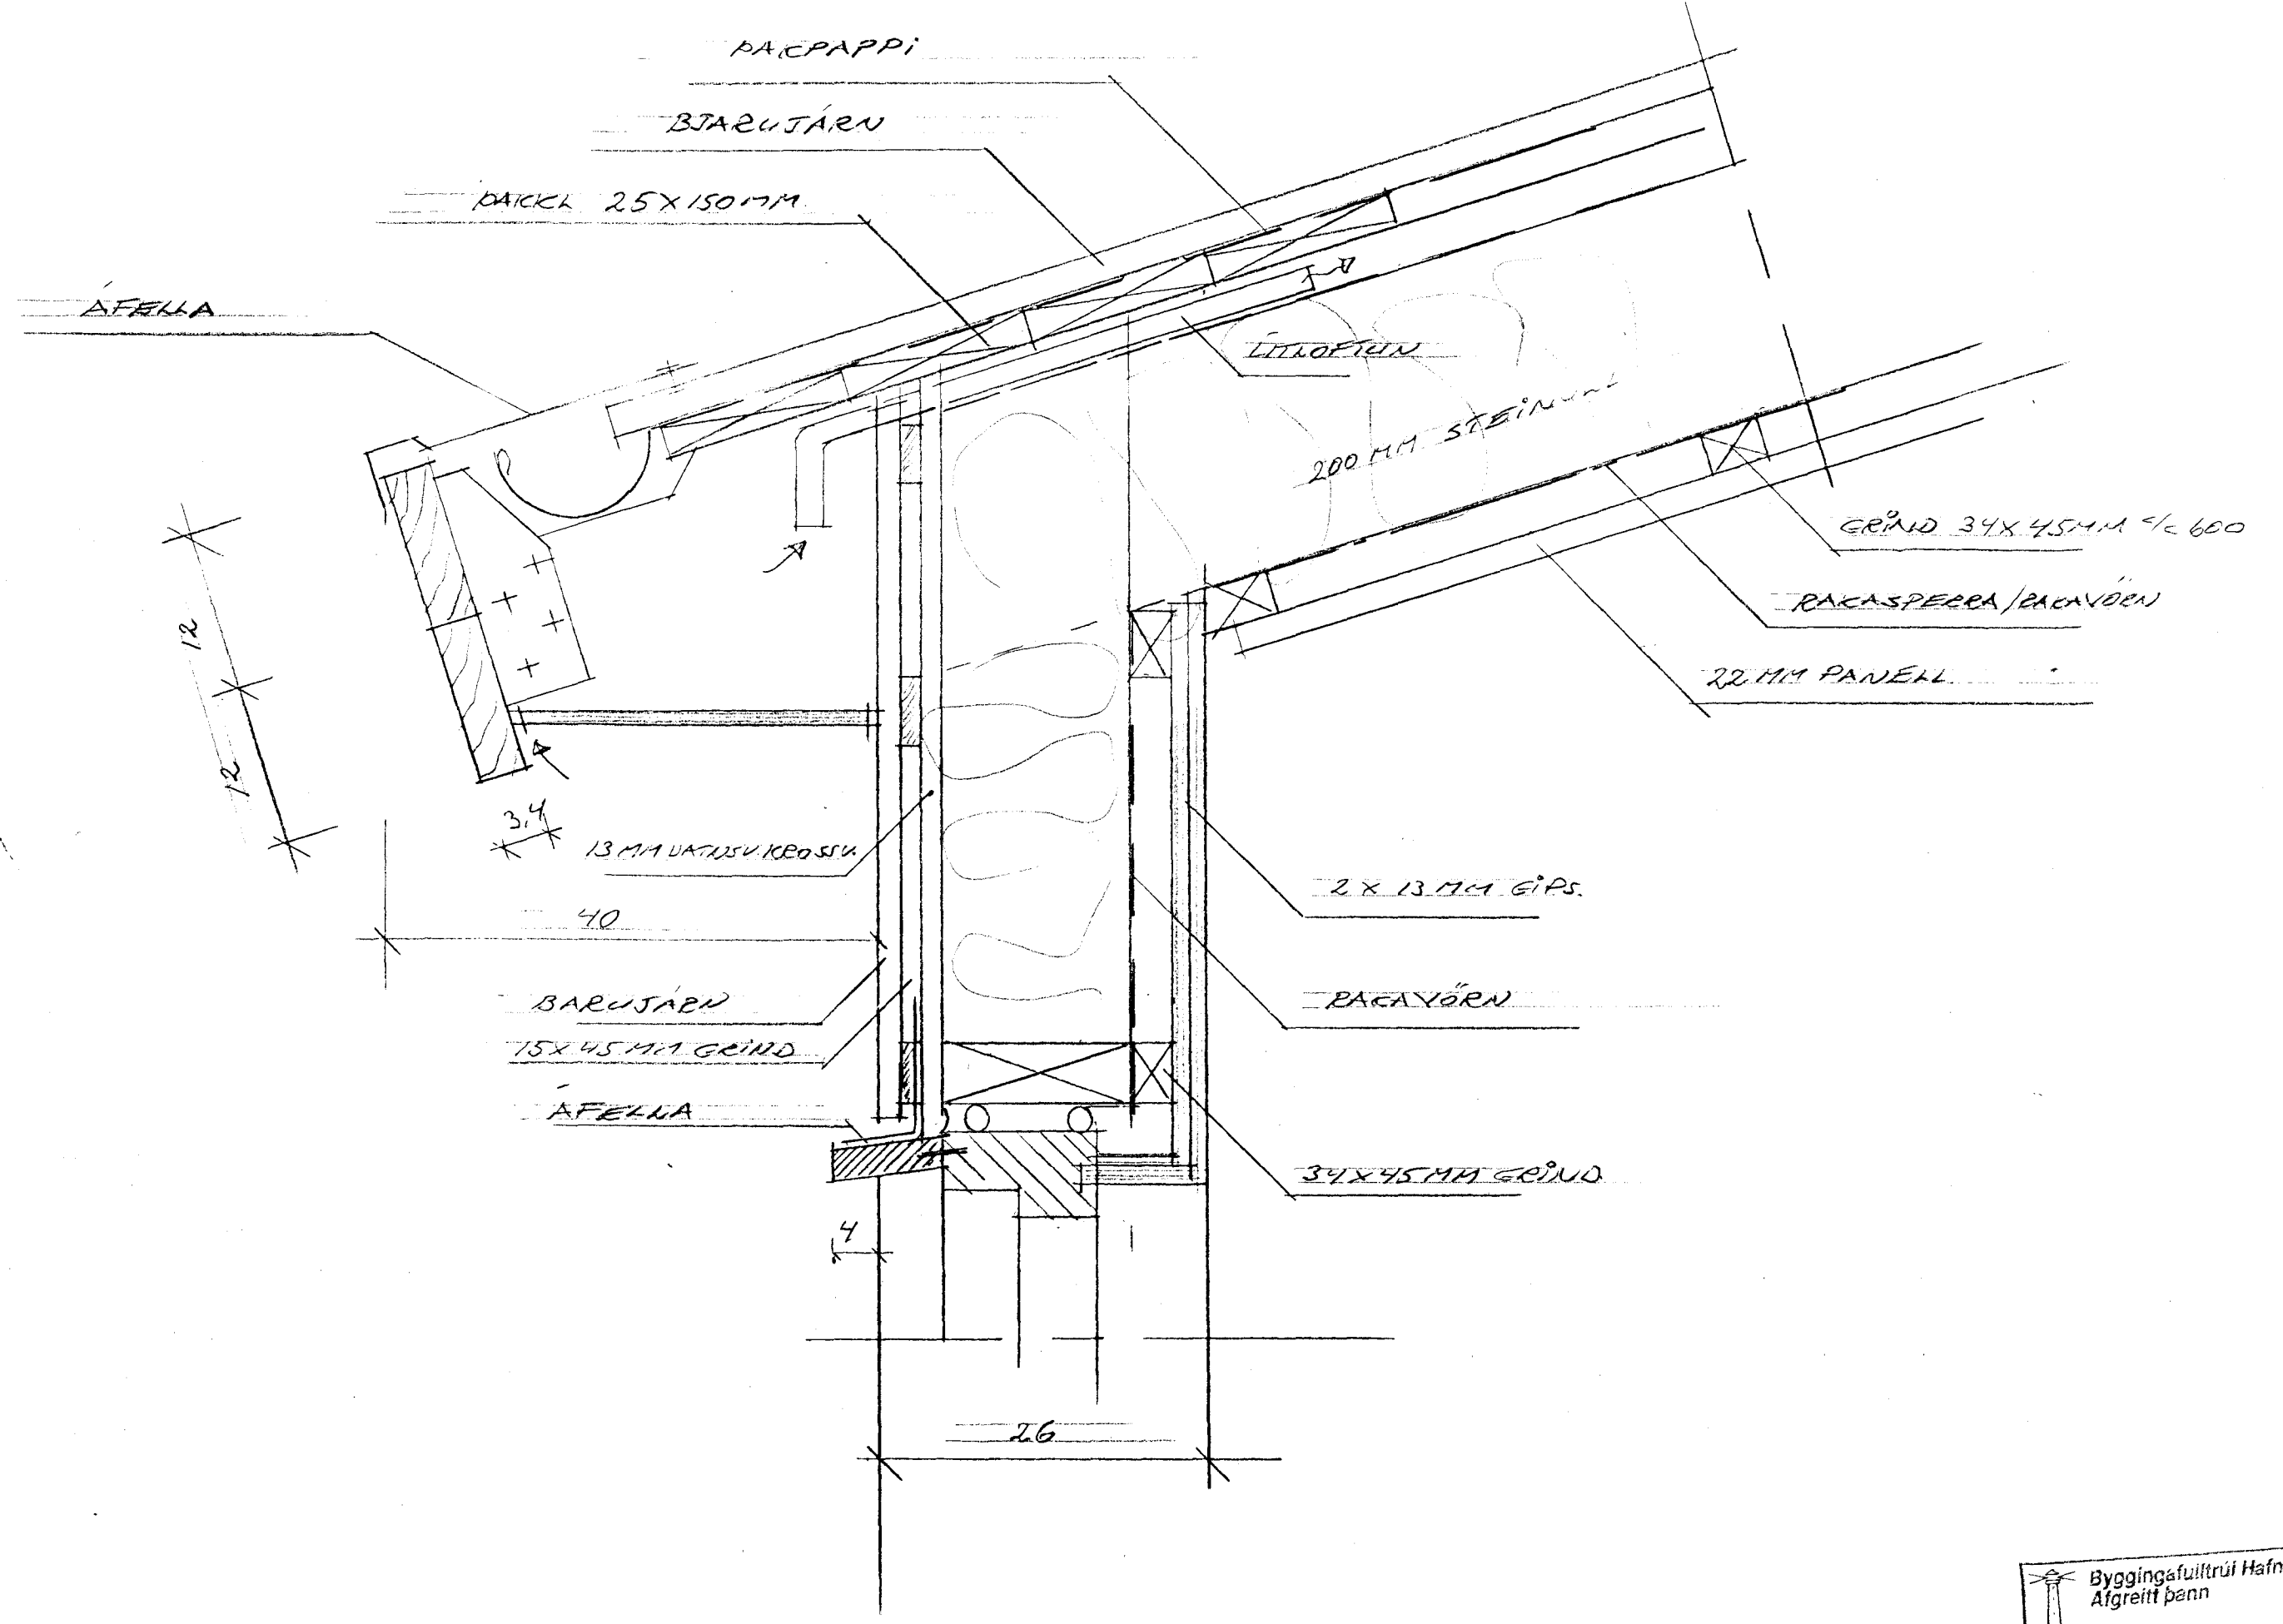

SPÓGAAS I HAFNARF

Byggingaútlitni Hafnarjarðar  
 Afgreitt þenn  
 03 MARS 2008  
 Sigurbjartur Halldórsson

SPÓGAAS I HAFNARFIREI SD2  
 SERIUPDR I SNIÐ I UTV. PAK MÁL 1:5  
 DAGS 20.02.00  
 ERLENDUR ÁRM. HJÁL MARSSON BFI  
 KLÉBERGI 6 HAF. S. 555 3860 KT. 100355 5239