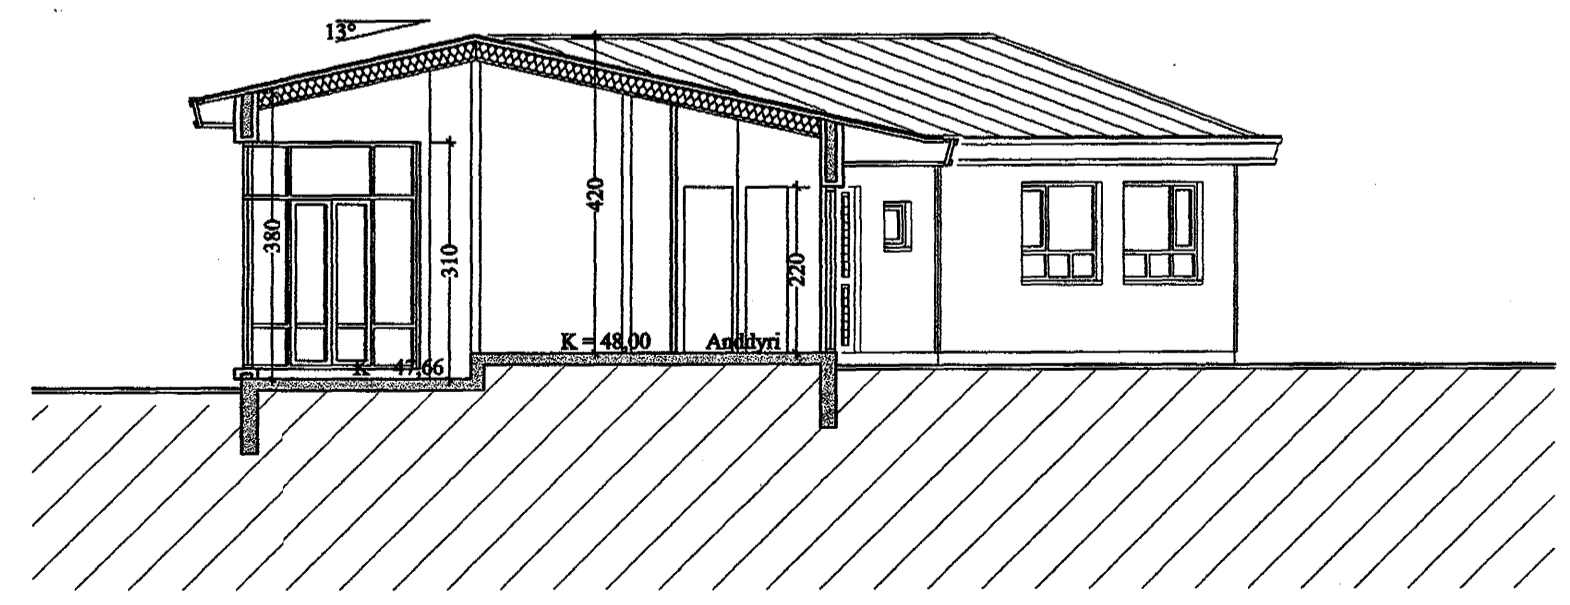

Samþykkt þann

10 SEPT. 1999

Byggingafultrúinn í Hafnarfirði
F.h. Kristján Þórarinnsson

KJP

SUÐAUSTURHLIÐ M 1:100

NORÐAUSTURHLIÐ M 1:100

SNEIÐING B - B M 1:100

SPÓAÁS 20, HAFNARFIRÐI ÚTLIT OG SNEIÐING

VERK. NR. 213
TEIKN. NR. 04

DAGS. 26.08.99 MÁL. 1:100
BREYTT. 08.09.99

JÓN GUÐMUNDSSON ARKITEKT *Jón Guðmundsson* ST. 310881
VINNUSTOFA. SKÚLAGÖTU 63 REYKJAVÍK. Sími 552 5055