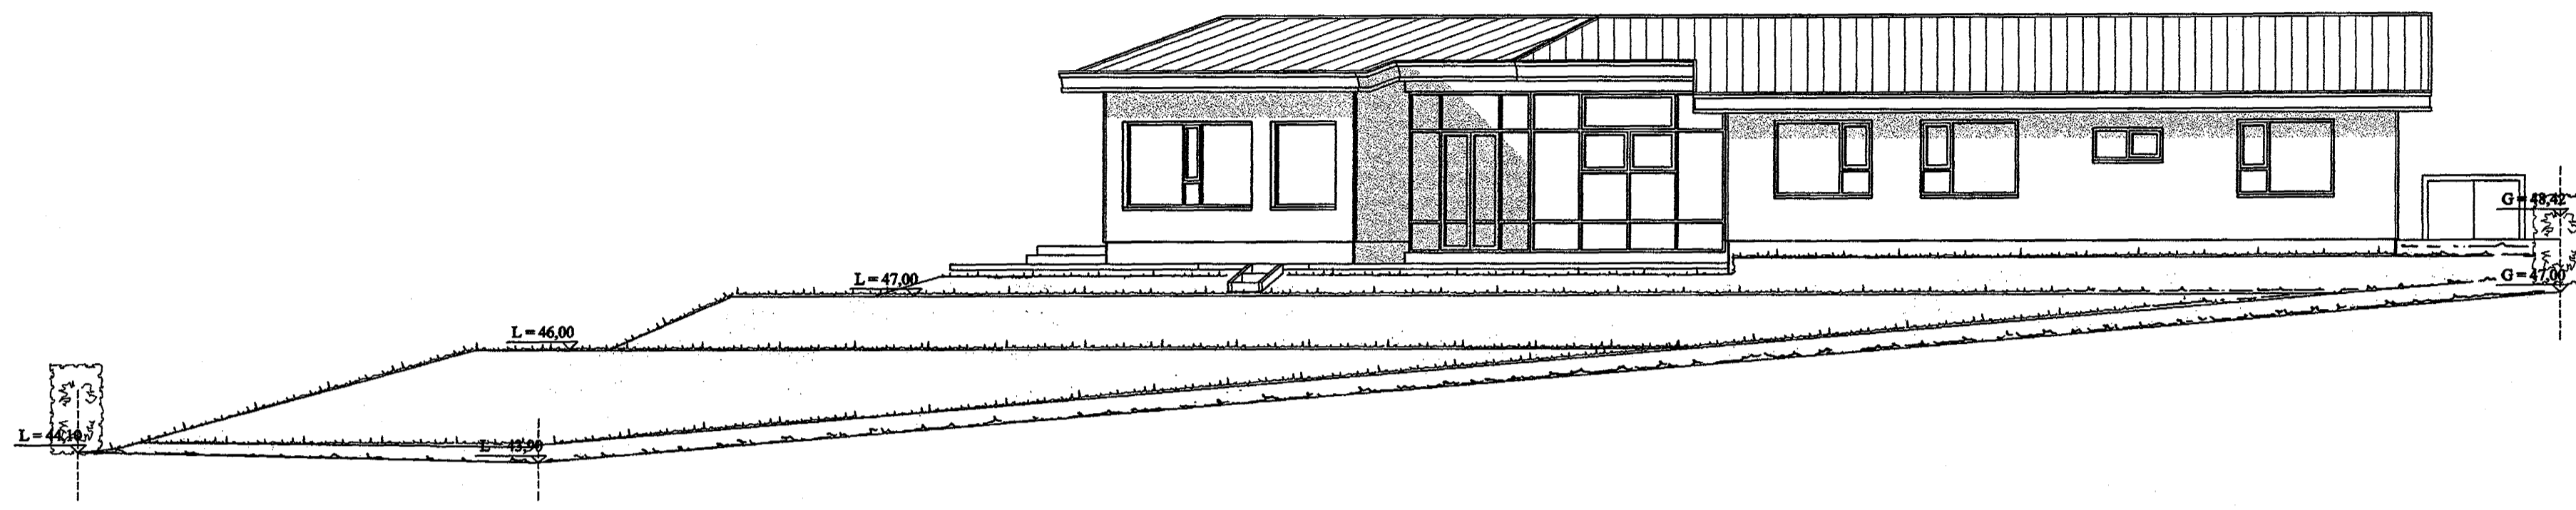

Samþykkt þann

10 SEPT. 1999

Byggingafultrúinn í Hafnarfirði
F.h. Kristján Þórarinnsson

KJP

SUÐAUSTURHLIÐ M 1:100

NORÐAUSTURHLIÐ M 1:100

SNEIÐING B - B M 1:100

SPÓAÁS 20, HAFNARFIRÐI ÚTLIT OG SNEIÐING

VERK. NR. 213
TEIKN. NR. 04

DAGS. 26.08.99 MÁL. 1:100
BREYTT. 08.09.99

JÓN GUÐMUNDSSON ARKITEKT *Jón Guðmundsson* ST. 310881
VINNUSTOFA. SKÚLAGÖTU 63 REYKJAVÍK. Sími 552 5055