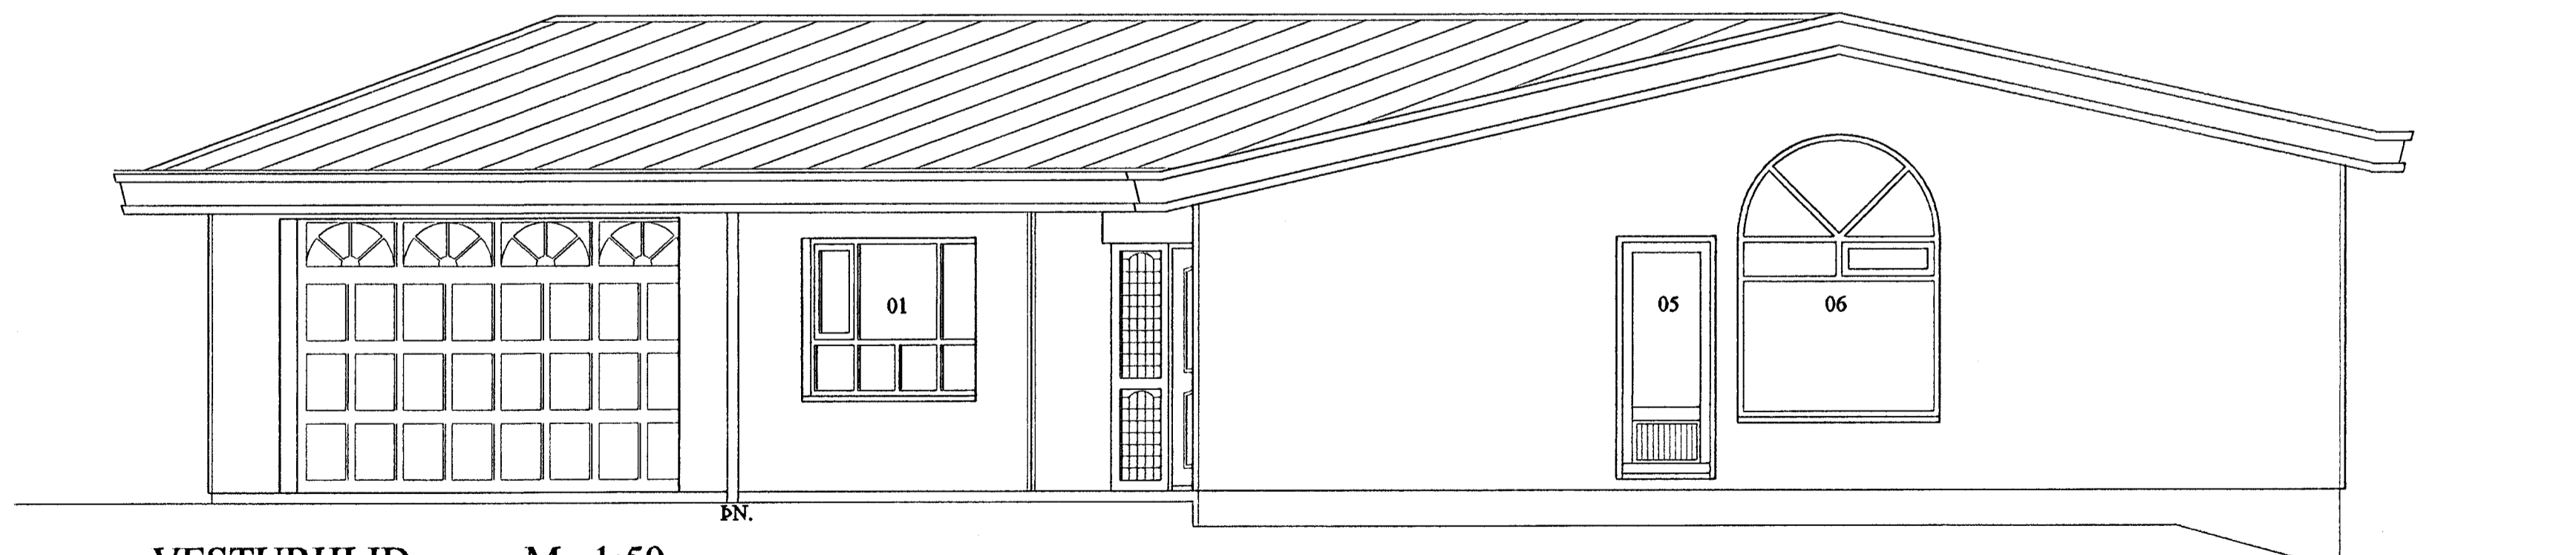

SNEIÐING A - A M 1:50

NORÐVESTURHLIÐ M 1:50

VESTURHLIÐ M 1:50

SPÓAÁS 20, HAFNARFIRÐI ÚTLIT, SNIÐ

VERK. NR. 213

DAÐS. 14.09.99

MÁL. 1:50

TEIKN. NR. 202