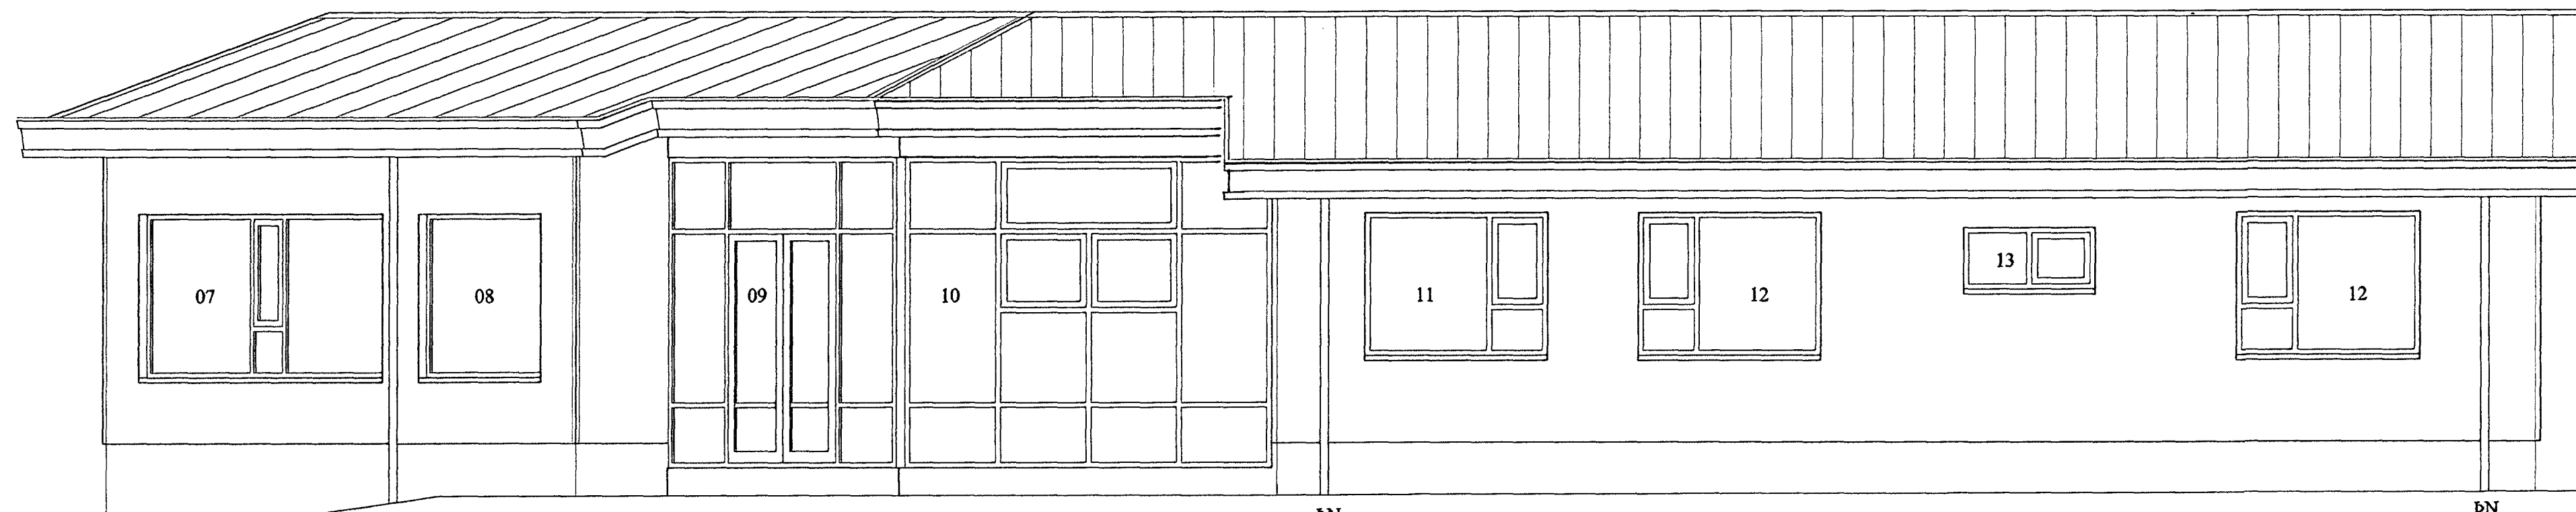

SNEIÐING B - B M 1:50

SUDAUSTURHLIÐ M 1:50

NORÐAUSTURHLIÐ M 1:50

SPÓAÁS 20, HAFNARFIRÐI ÚTLIT, SNIÐ

VERK. NR. 213
TEIKN. NR. 203

DAGS. 14.09.99 MÁL. 1:50
BREYTT.

JÓN GUÐMUNDSSON ARKITEKT
VINNUSTOFA, SKÚLAGÖTU 83 REYKJAVÍK. Sími 552 5055