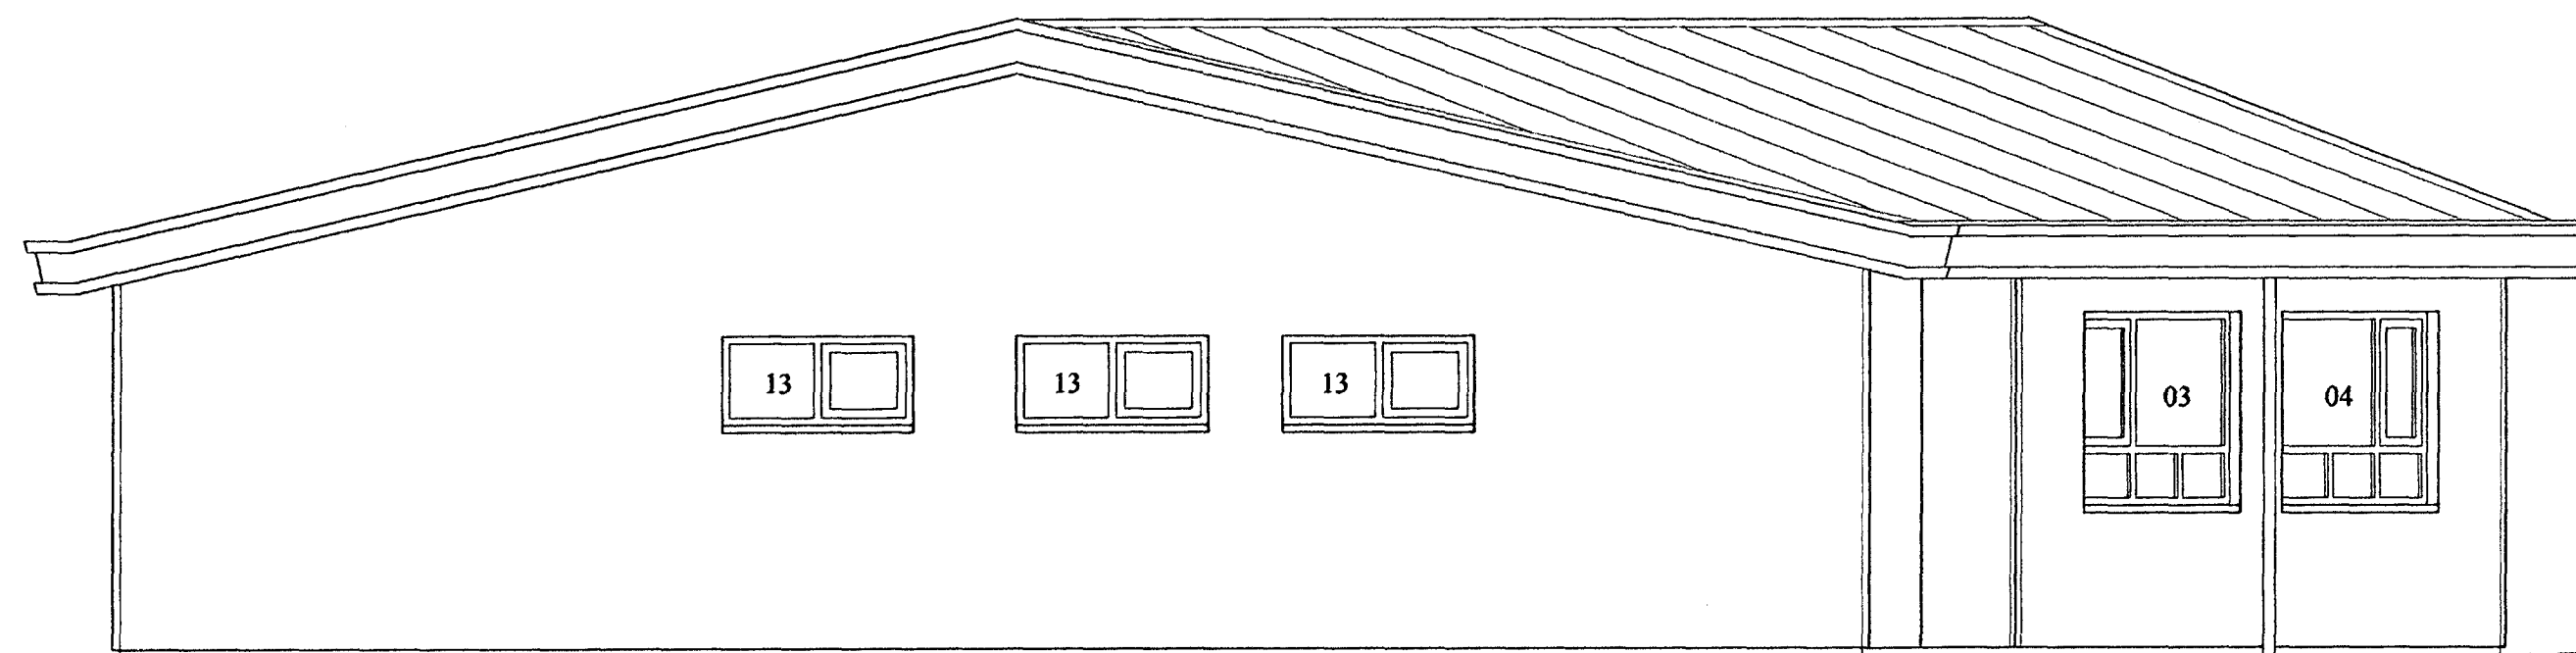

SNEIÐING B - B M 1:50

SUDAUSTURHLIÐ M 1:50

NORÐAUSTURHLIÐ M 1:50

SPÓAÁS 20, HAFNARFIRÐI ÚTLIT, SNIÐ

VERK. NR. 213
TEIKN. NR. 203

DAGS. 14.09.99 MÁL. 1:50
BREYTT.

JÓN GUÐMUNDSSON ARKITEKT
VINNUSTOFA, SKÚLAGÖTU 83 REYKJAVÍK. Sími 552 5055