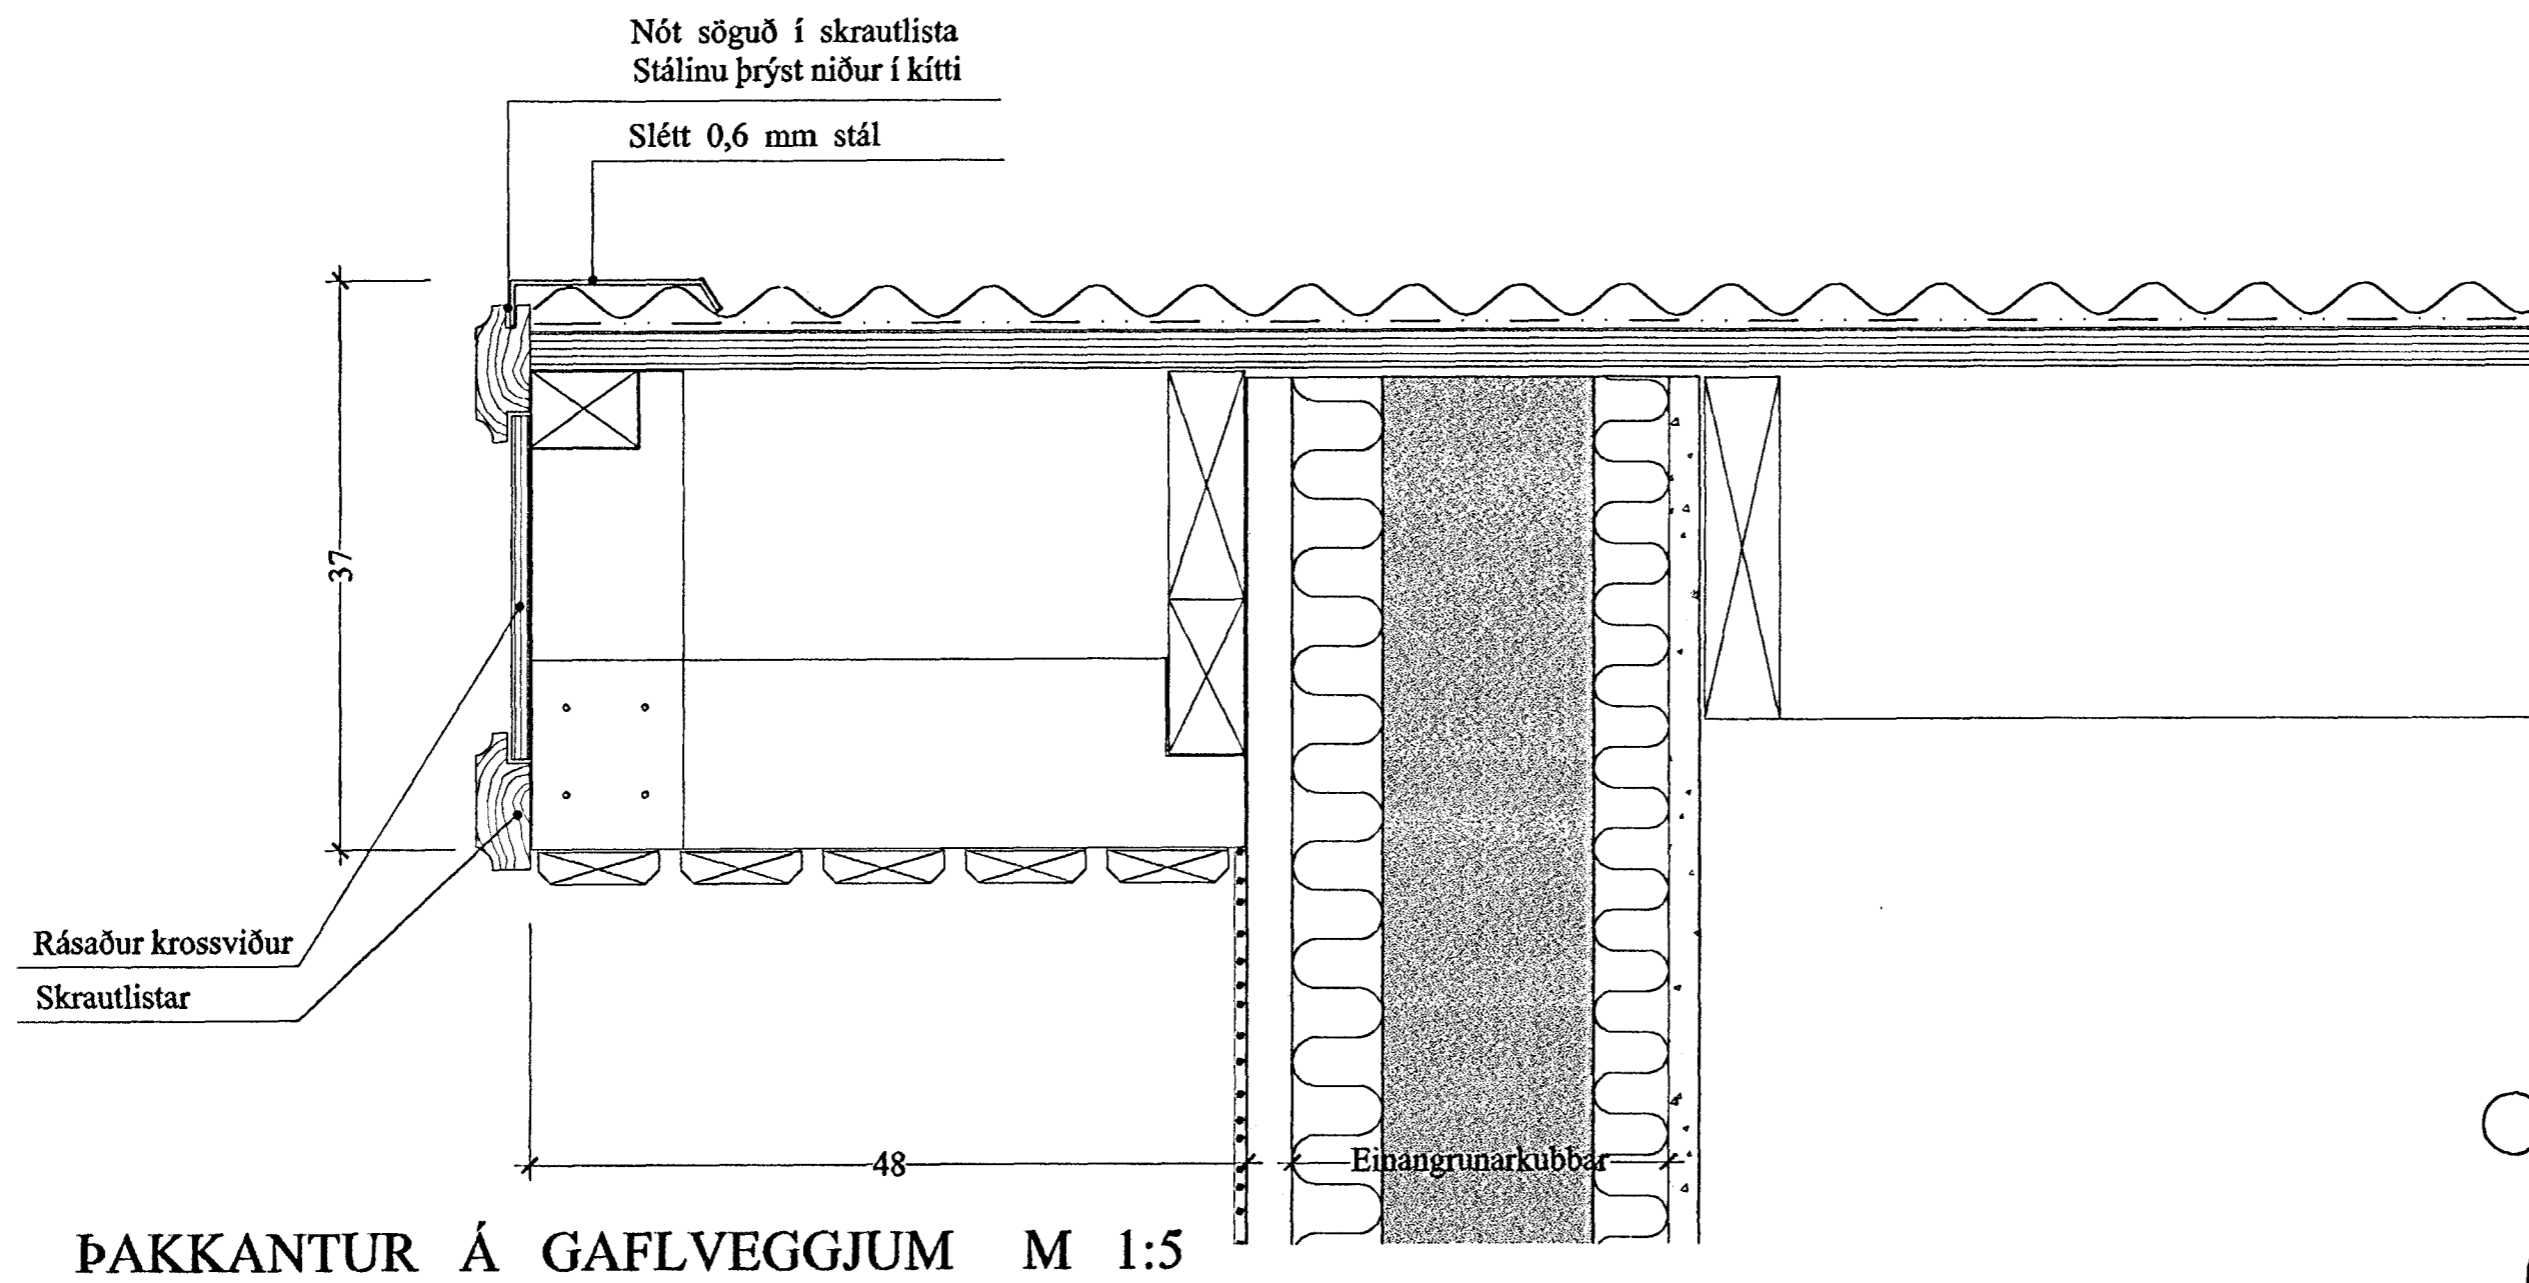

ÞAKKANTUR M 1:5

ÞAKKANTUR Á GAFLVEGGJUM M 1:5

SPÓAÁS 20, HAFNARFIRÐI ÞAKKANTUR

VERK. NR. 213 DAGS. 14.09.99 MÁL. 1:5
TEIKN. NR. 205 BREYTT.

JÓN GUÐMUNDSSON ARKITEKT *Jón Guðmundsson*
VINNUSTOFA. SKÚLAGÖTU 63 REYKJAVÍK. SÍMI 552 5053