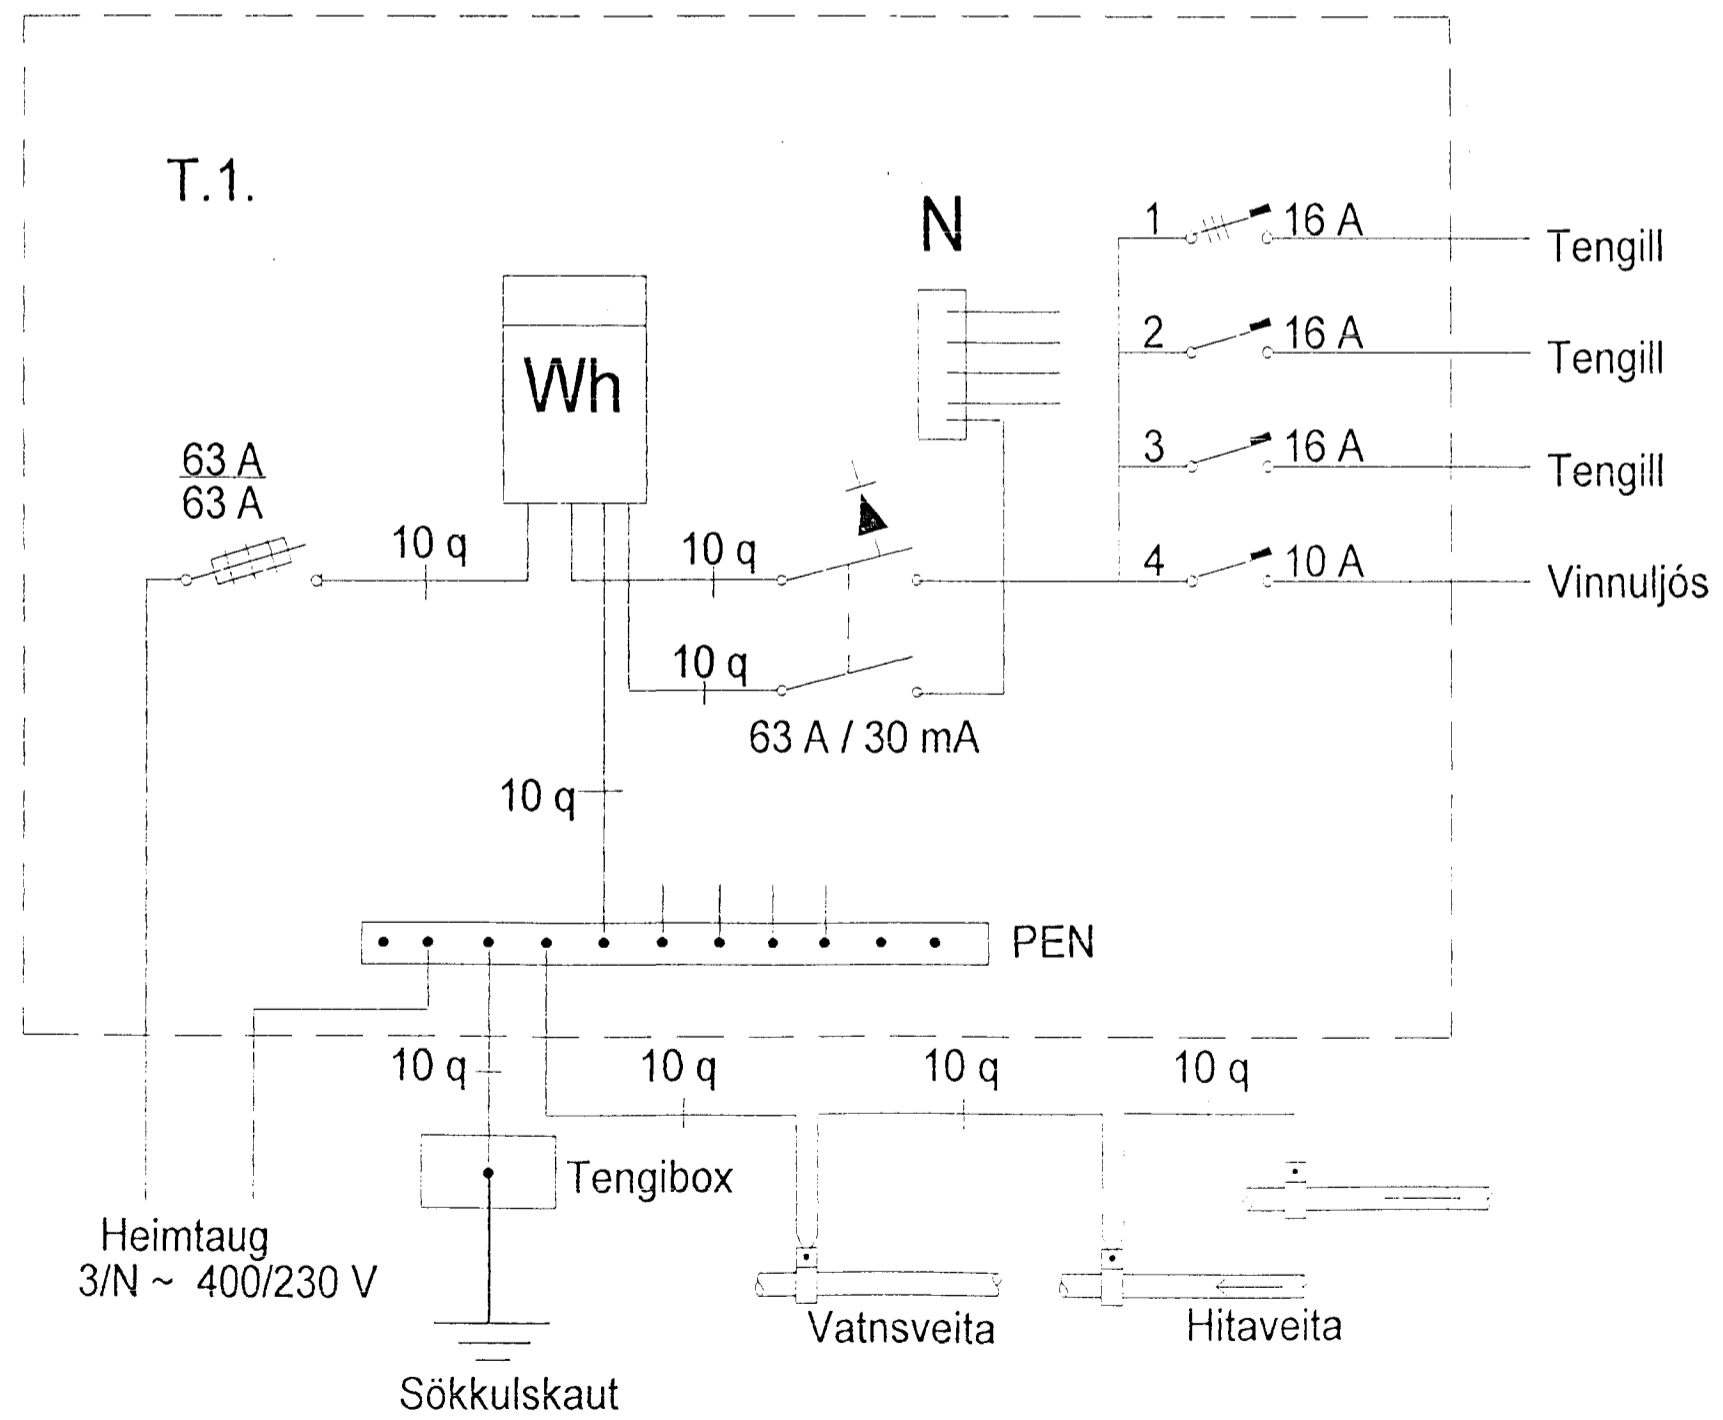

Mkv. 1:100

HÚSVEITA TENGIST Á FASA S.

Mkv. 1:500

18. 12. 1999	Spóaás 22 Reykjavík
Mkv.	Íbúðarhúsnæði
Tafla, snið og afstöðumynd	
Jón Óskar Gíslason k.t. 060765-5379	
blað 2 af 3	S. 0045-26186470 <i>Jón Ó. Gíslason</i>