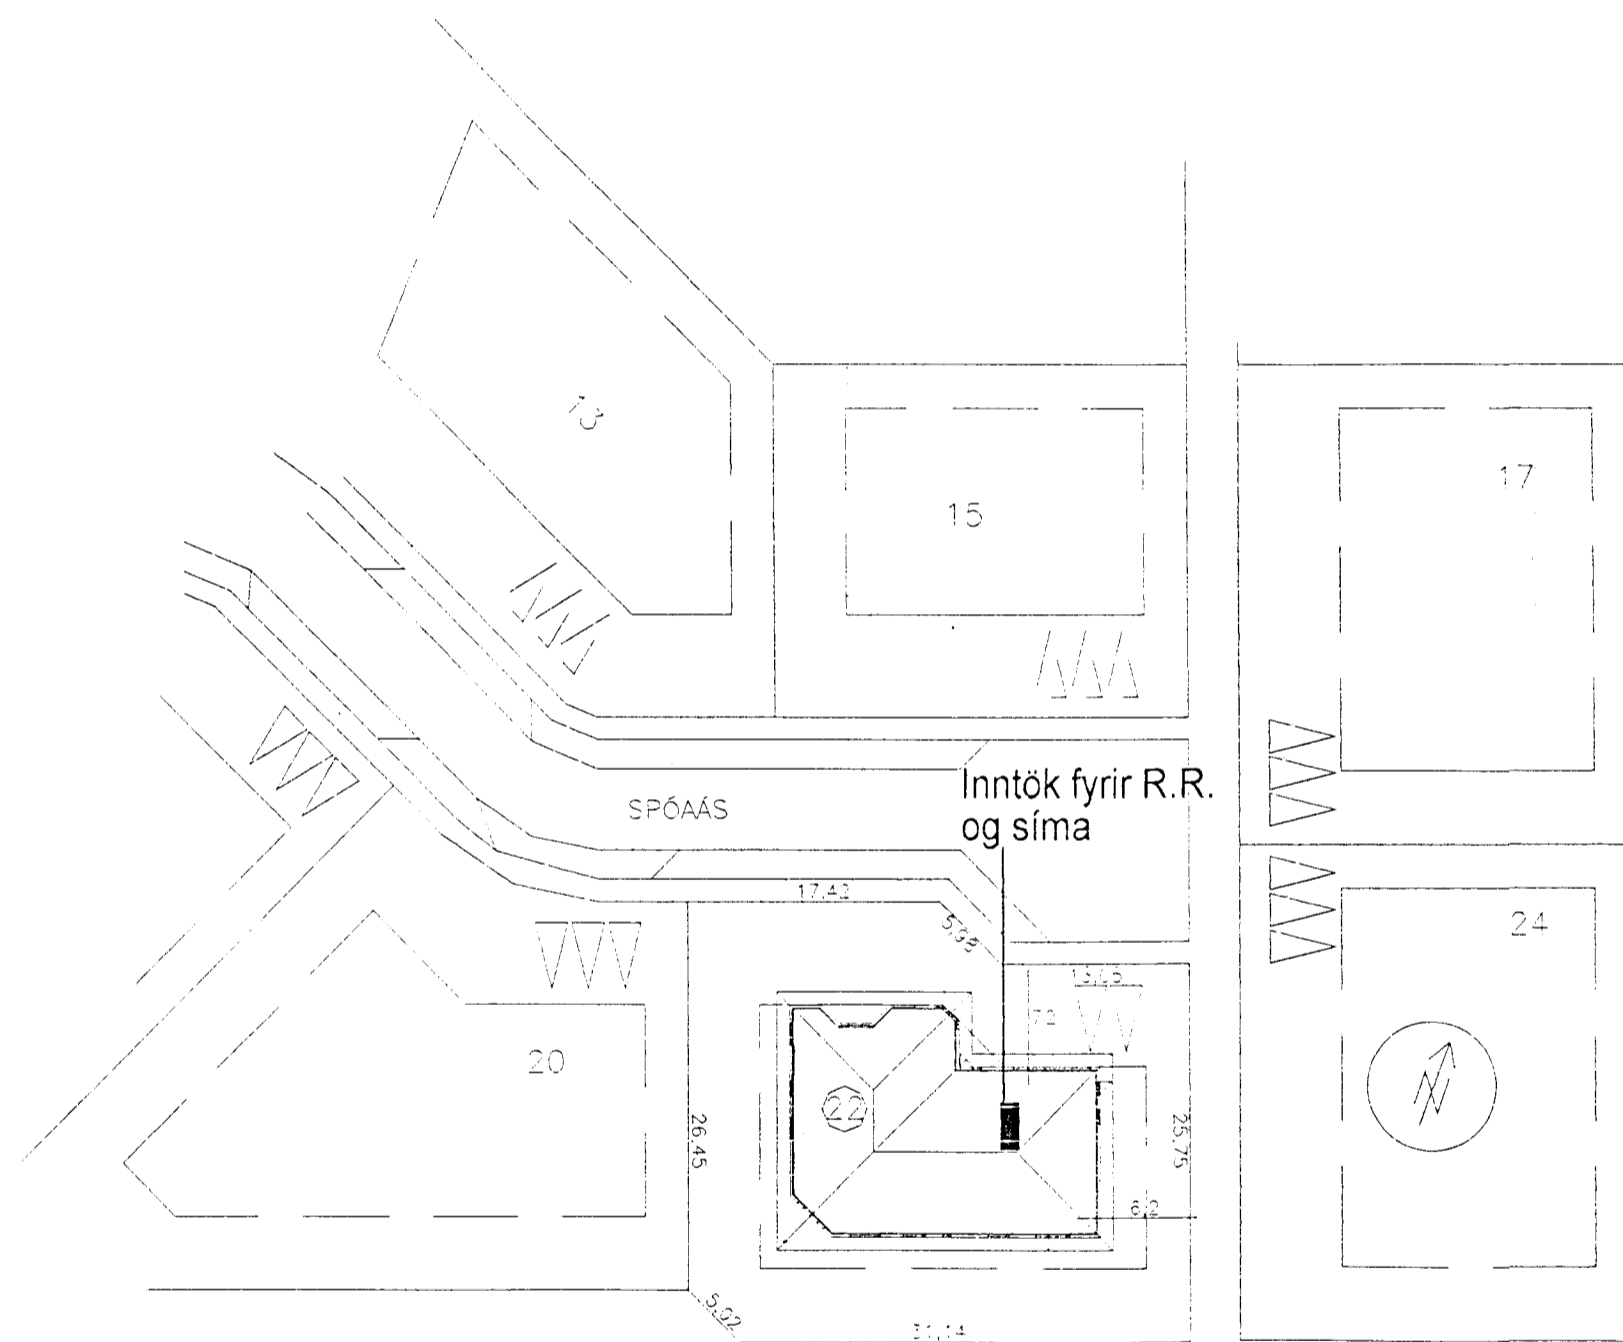

Mkv. 1:100

HÚSVEITA TENGIST Á FASA S.

Mkv. 1:500

18. 12. 1999	Spóaás 22 Reykjavík
Mkv.	Íbúðarhúsnæði
Tafla, snið og afstöðumynd	
Jón Óskar Gíslason k.t. 060765-5379	
blað 2 af 3	S. 0045-26186470 <i>Jón Ó. Gíslason</i>