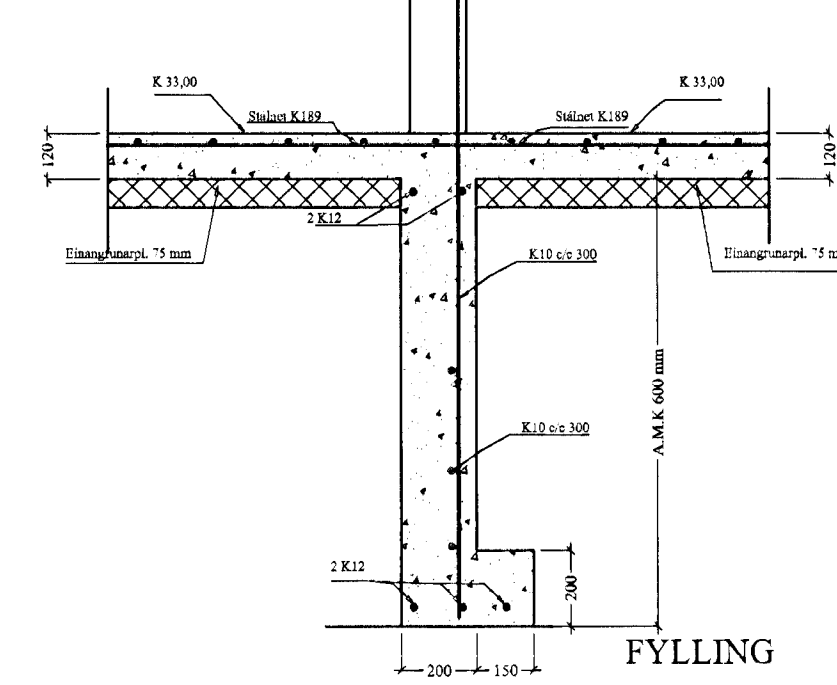

SÖKKLAR GRUNNMYND MKV 1:50

ÖLL MÁL Í MM

SNÍÐ 5-5

ÖLL DEILI Í MKV 1:20

Verkfræðibjónusta Jóhanns G Bergþórssonar. EHF.

Tilv.	Magn.	Títil verks.	SPÓAÁS 2	Breytt dags.
Hannaó aft JGB	Teiknaó aft Bergþór J.	Yfirfaró aft	Safnþykkt af - dags. 16.05.2000	Máskilvarði: 1/50 1/20
GRUNNMYND SÖKKLAR BOTNPLATA OG DEILI SPÓAÁS 2			Teikning Nr. BJ02	Skýrskilgreitt: BSPOLASUTG1 Útgáfa: Blað nr. nr.
			Athugasemdir