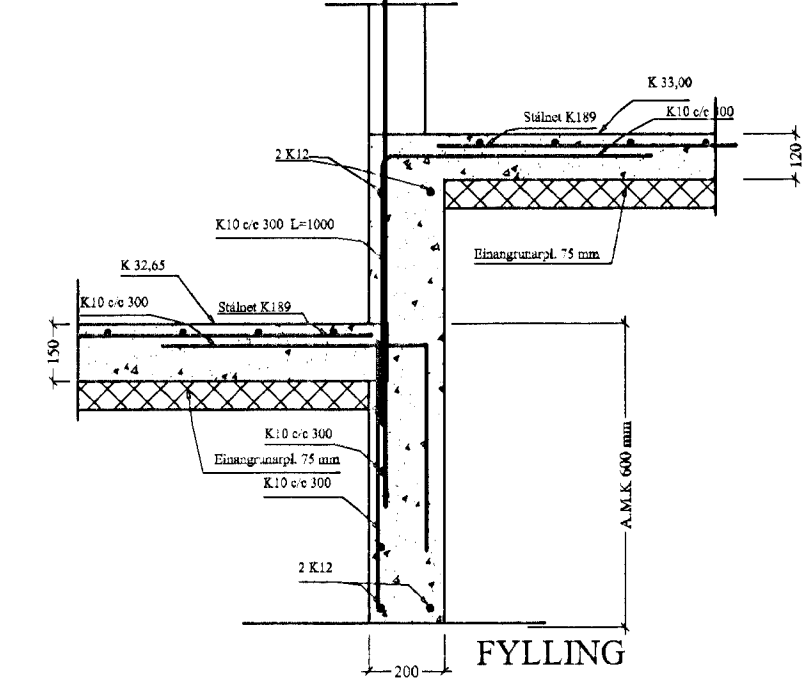

SÖKKLAR GRUNNMYND MKV 1:50

ÖLL MÁL Í MM

SNÍÐ 4-4

ÖLL DEILI Í MKV 1:20

Verkfræðibjónusta Jóhanns G Bergþórssonar. EHF.

Tilv.	Magn.	Títil verks.	SPÓAÁS 2	Breytt dags.
Hannaó aft JGB	Teiknaó aft Bergþór J.	Yfirfaró aft	Safnþykkt af - dags. 16.05.2000	Máskilvarði: 1/50 1/20
GRUNNMYND SÖKKLAR BOTNPLATA OG DEILI SPÓAÁS 2			Teikning Nr. BJ02	Skýrskilgreitt: BSPOLASUTG1 Útgáfa: Blað nr. nr.
			Athugasemdir