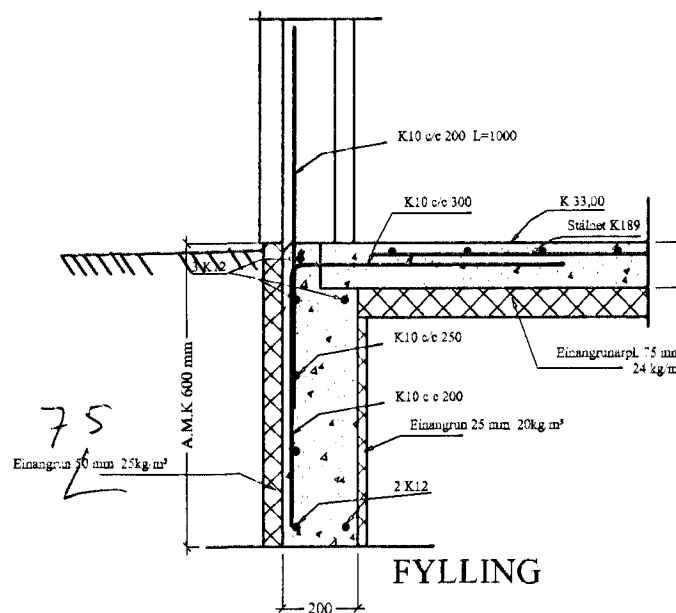

SÖKKLAR GRUNNMYND MKV 1:50

ÖLL MÁL Í MM

SNÍÐ 3-3

ÖLL DEILI Í MKV 1:20

Verkfræðibjónusta Jóhanns G Bergþórssonar. EHF.

Tilv.	Magn.	Títil verks.	SPÓAÁS 2	Breytt dags.
Hannaó aft JGB	Teiknaó aft Bergþór J.	Yfirfaró aft	Safnþykkt af - dags. 16.05.2000	Máskilvarði: 1/50 1/20
GRUNNMYND SÖKKLAR BOTNPLATA OG DEILI SPÓAÁS 2			Teikning Nr. BJ02	Skýrskilgreitt: BSPOLASUTG1 Útgáfa: Blað nr. nr.
			Athugasemdir