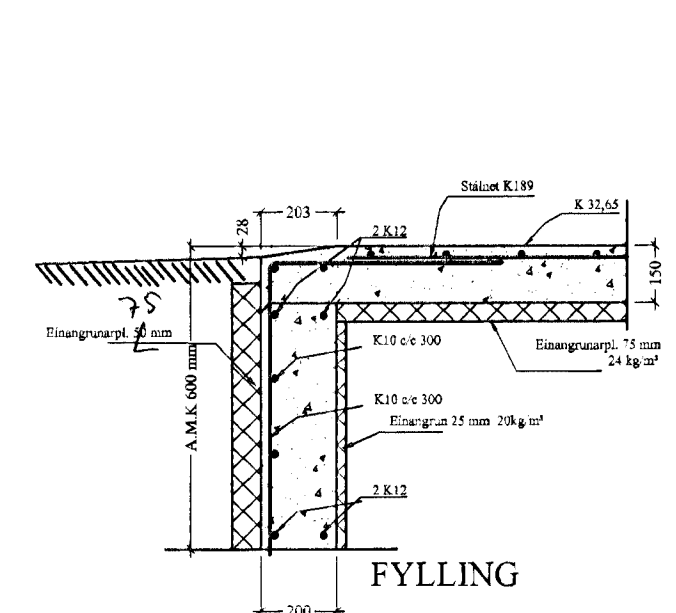

SÖKKLAR GRUNNMYND MKV 1:50

ÖLL MÁL Í MM

SNÍÐ 1-1

ÖLL DEILI Í MKV 1:20

Verkfræðibjónusta Jóhanns G Bergþórssonar. EHF.

Tilv.	Magn.	Títil verks.	SPÓAÁS 2	Breytt dags.
Hannaó aft JGB	Teiknaó aft Bergþór J.	Yfirfaró aft	Safnþykkt af - dags. 16.05.2000	Máskilvarði: 1/50 1/20
GRUNNMYND SÖKKLAR BOTNPLATA OG DEILI SPÓAÁS 2			Teikning Nr. BJ02	Skýrskilgreitt: BSPOLASUTG1 Útgáfa: Blað nr. nr.
			Athugasemdir