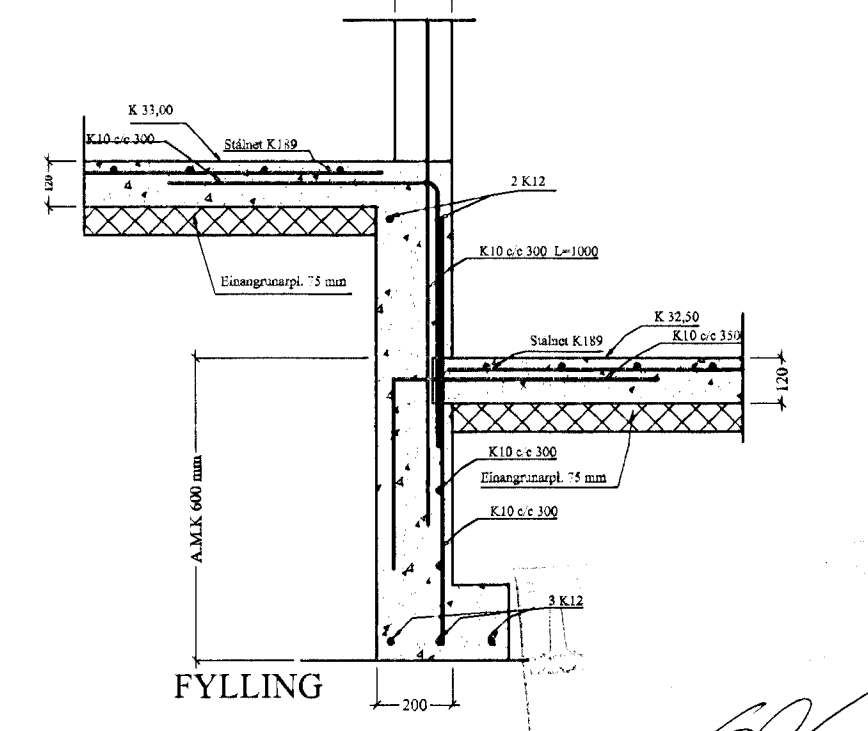

SÖKKLAR GRUNNMYND MKV 1:50

ÖLL MÁL Í MM

SNÍÐ 9-9

ÖLL DEILI Í MKV 1:20

Verkfræðibjónusta Jóhanns G Bergþórssonar. EHF.

Tilv.	Magn.	Títil verks.	SPÓAÁS 2	Breytt dags.
Hannaó aft JGB	Teiknaó aft Bergþór J.	Yfirfaró aft	Safnþykkt af - dags. 16.05.2000	Máskilvarði: 1/50 1/20
GRUNNMYND SÖKKLAR BOTNPLATA OG DEILI SPÓAÁS 2			Teikning Nr. BJ02	Skýrskilgreitt: BSPOLASUTG1 Útgáfa: Blað nr. nr.
			Athugasemdir