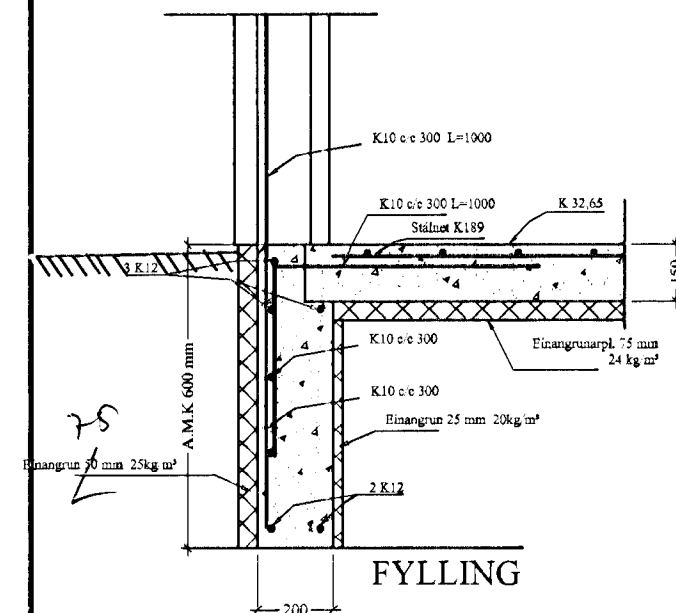

SÖKKLAR GRUNNMYND MKV 1:50

ÖLL MÁL Í MM

SNÍÐ 2-2

ÖLL DEILI Í MKV 1:20

Verkfræðibjónusta Jóhanns G Bergþórssonar. EHF.

Tilv.	Magn.	Títil verks.	SPÓAÁS 2	Breytt dags.
Hannaó aft JGB	Teiknaó aft Bergþór J.	Yfirfaró aft	Safnþykkt af - dags. 16.05.2000	Máskilvarði: 1/50 1/20
GRUNNMYND SÖKKLAR BOTNPLATA OG DEILI SPÓAÁS 2			Teikning Nr. BJ02	Skýrskilgreitt: BSPOLASUTG1 Útgáfa: Blað nr. nr.
			Athugasemdir