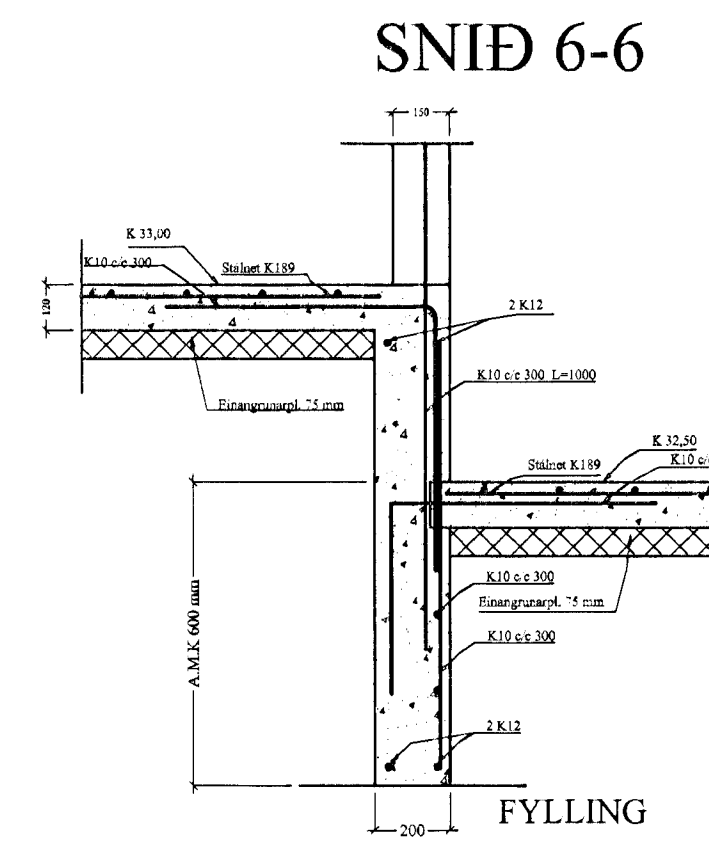

SÖKKLAR GRUNNMYND MKV 1:50

ÖLL MÁL Í MM