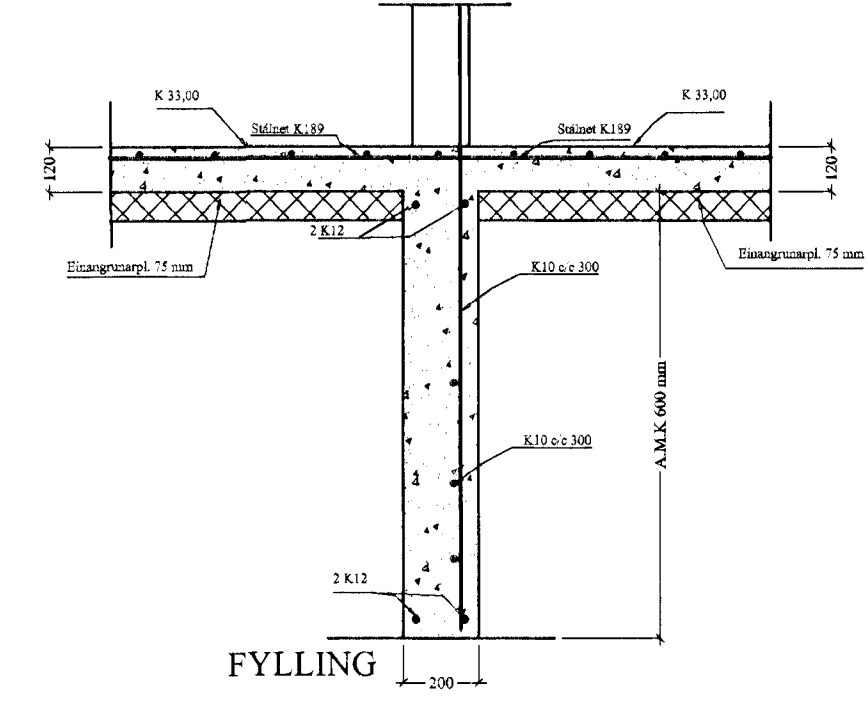

SÖKKLAR GRUNNMYND MKV 1:50

ÖLL MÁL Í MM

SNÍÐ 8-8

ÖLL DEILI Í MKV 1:20

Verkfræðibjónusta Jóhanns G Bergþórssonar. EHF.

Tilv.	Magn.	Títil verks.	SPÓAÁS 2	Breytt dags.
Hannaó aft JGB	Teiknaó aft Bergþór J.	Yfirfaró aft	Safnþykkt af - dags. 16.05.2000	Máskilvarði: 1/50 1/20
GRUNNMYND SÖKKLAR BOTNPLATA OG DEILI SPÓAÁS 2			Teikning Nr. BJ02	Skýrskilgreitt: BSPOLASUTG1 Útgáfa: Blað nr. nr.
			Athugasemdir