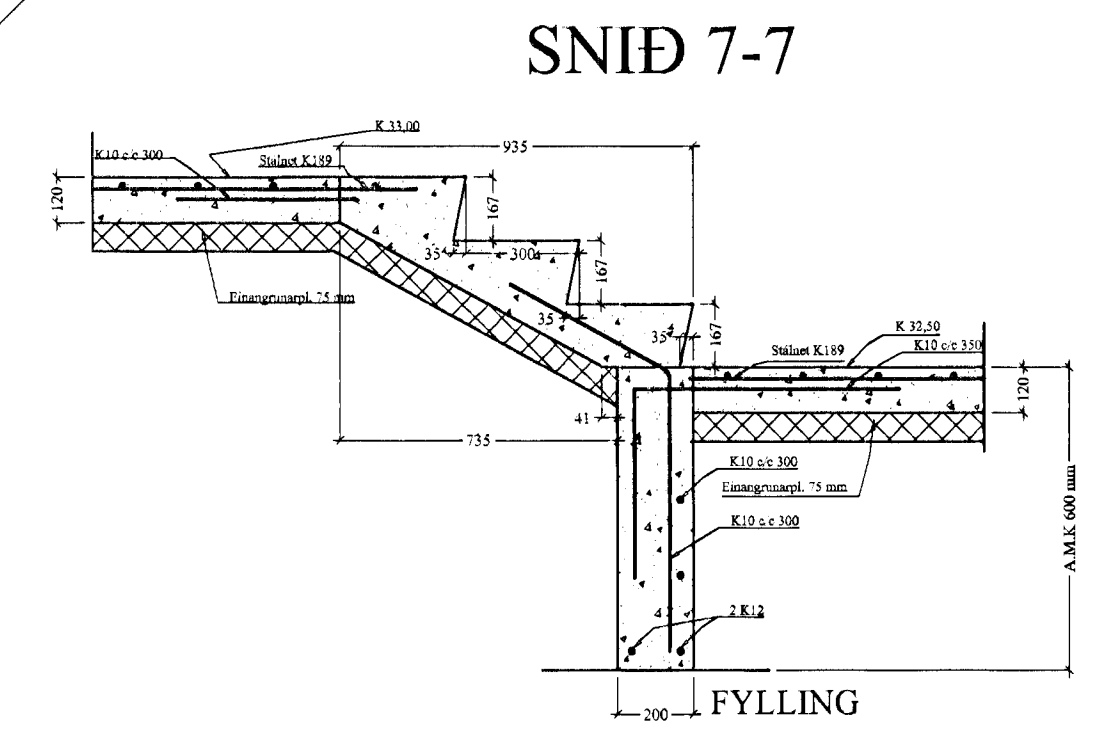

SÖKKLAR GRUNNMYND MKV 1:50

ÖLL MÁL Í MM