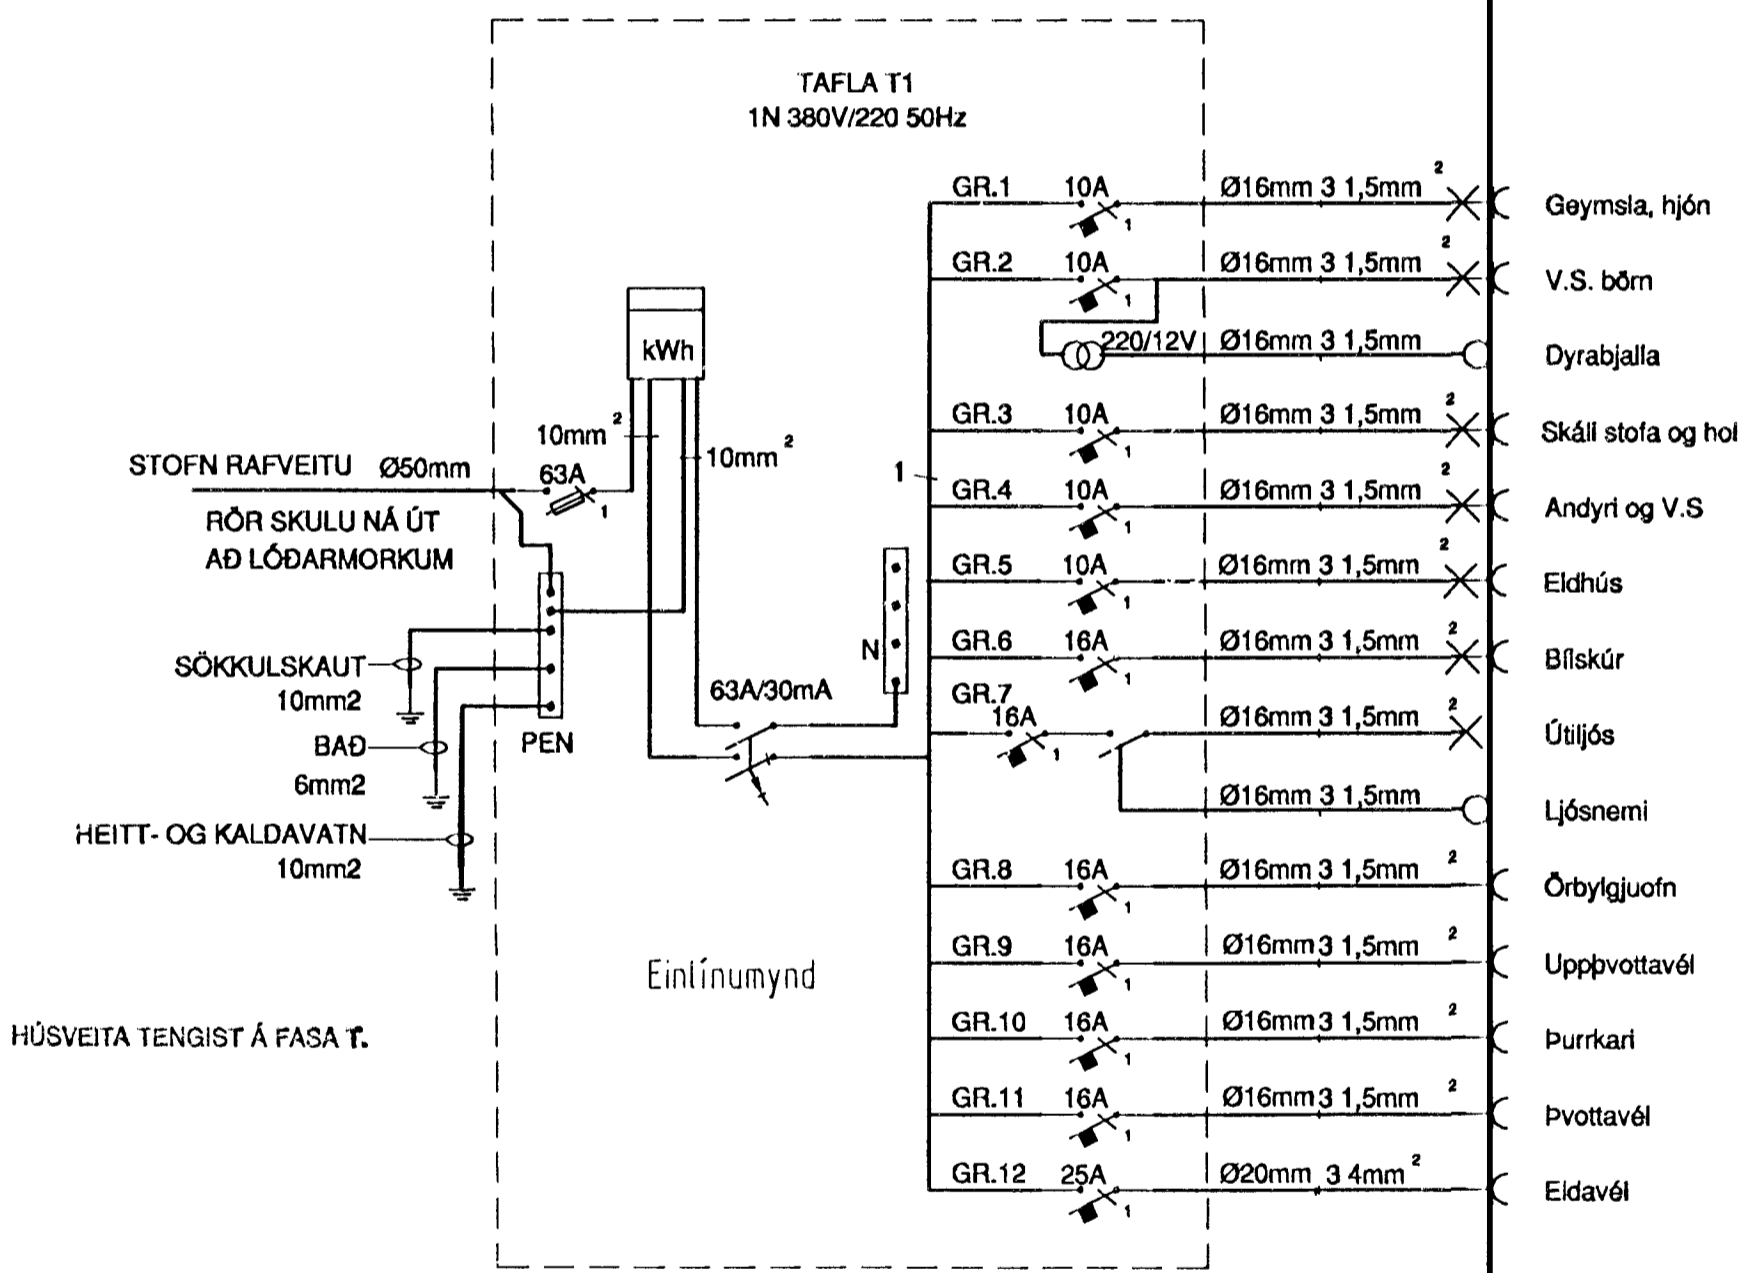

Afstöðumynd 1:500

Snið 1:50

Verkeitt Spóasá 220 Hafnarfirði		
Verkihið/Verknúmer Snið, afstöðumynd Einlínumynd		
Blad.nr. 1/2	Teikningamúmer SH	Kvarði 1:50 og 1:500
Hannað SH	Teiknað SH	Dags. 15.mars 2000
Yfirfarð Sigrún Pásson	Samb. Sigrún Pásson	Breyting
Rafteiknistofa Sigurjóns Harðarsonar Hraunbrún 30 220 Hafnarfirði sími 5651845, 898 0970		