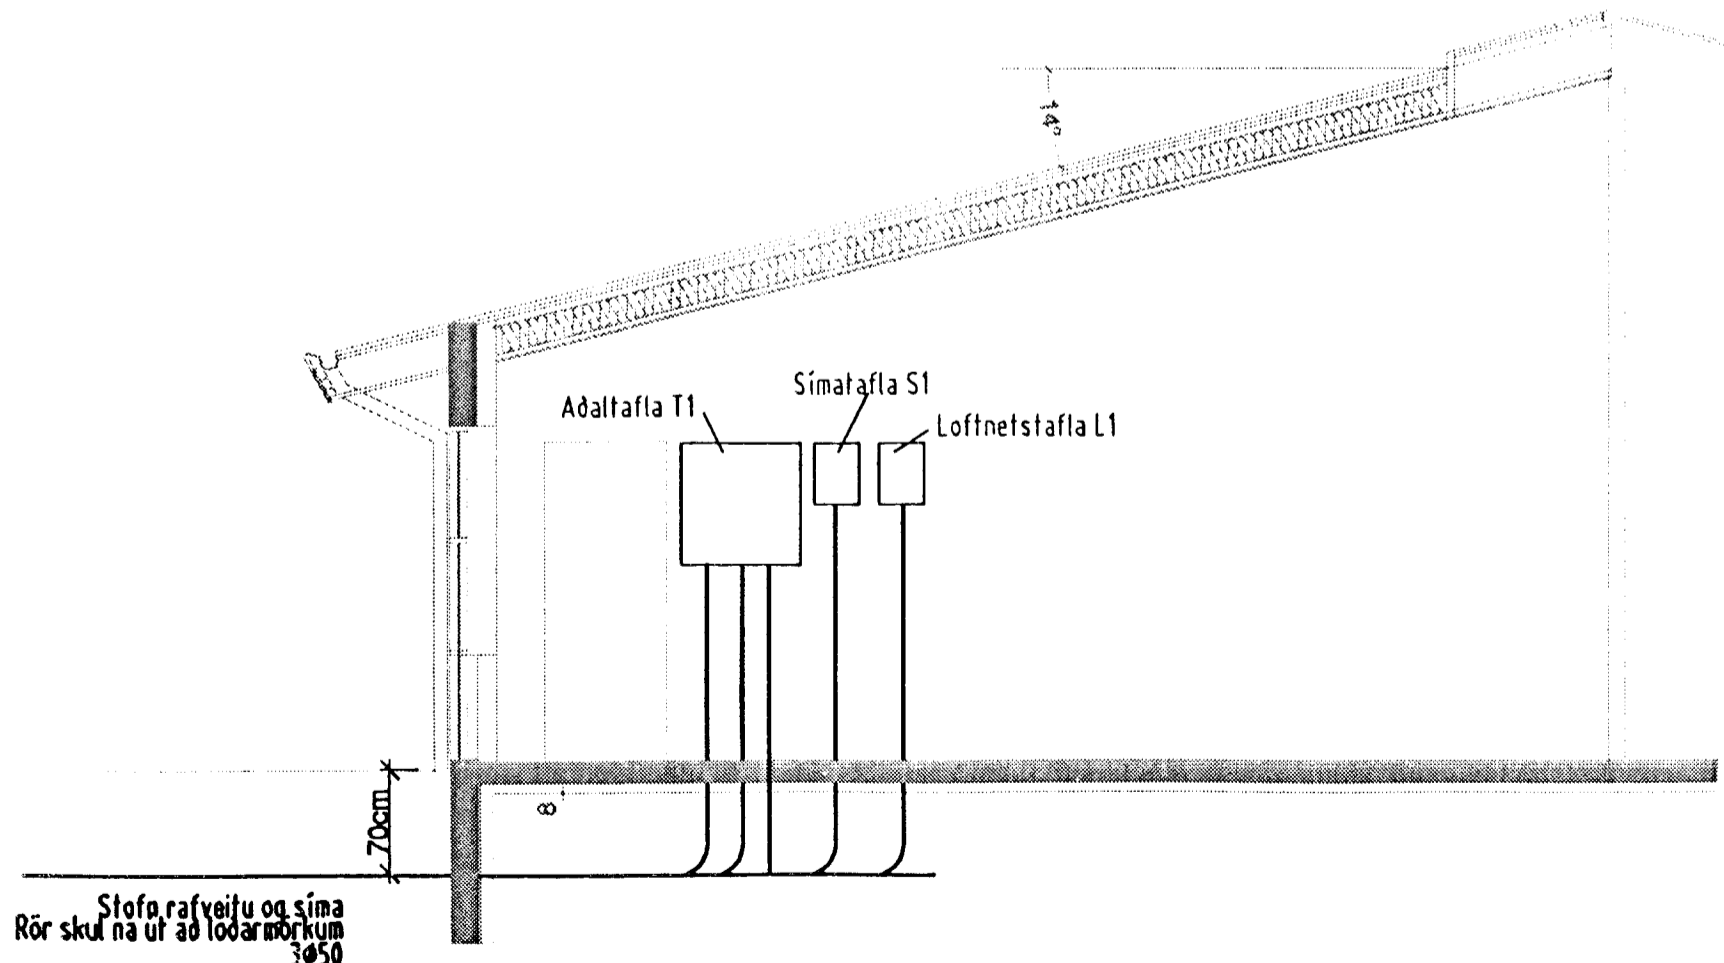

Afstöðumynd 1:500

Snið 1:50

Verkeitt Spóasá 220 Hafnarfirði		
Verkihið/Verknúmer Snið, afstöðumynd Einlínumynd		
Blad.nr. 1/2	Teikningamúmer SH	Kvarði 1:50 og 1:500
Hannað SH	Teiknað SH	Dags. 15.mars 2000
Yfirfarð Sigrún Pásson	Samb. Sigrún Pásson	Breyting
Rafteiknistofa Sigurjóns Harðarsonar Hraunbrún 30 220 Hafnarfirði sími 5651845, 898 0970		