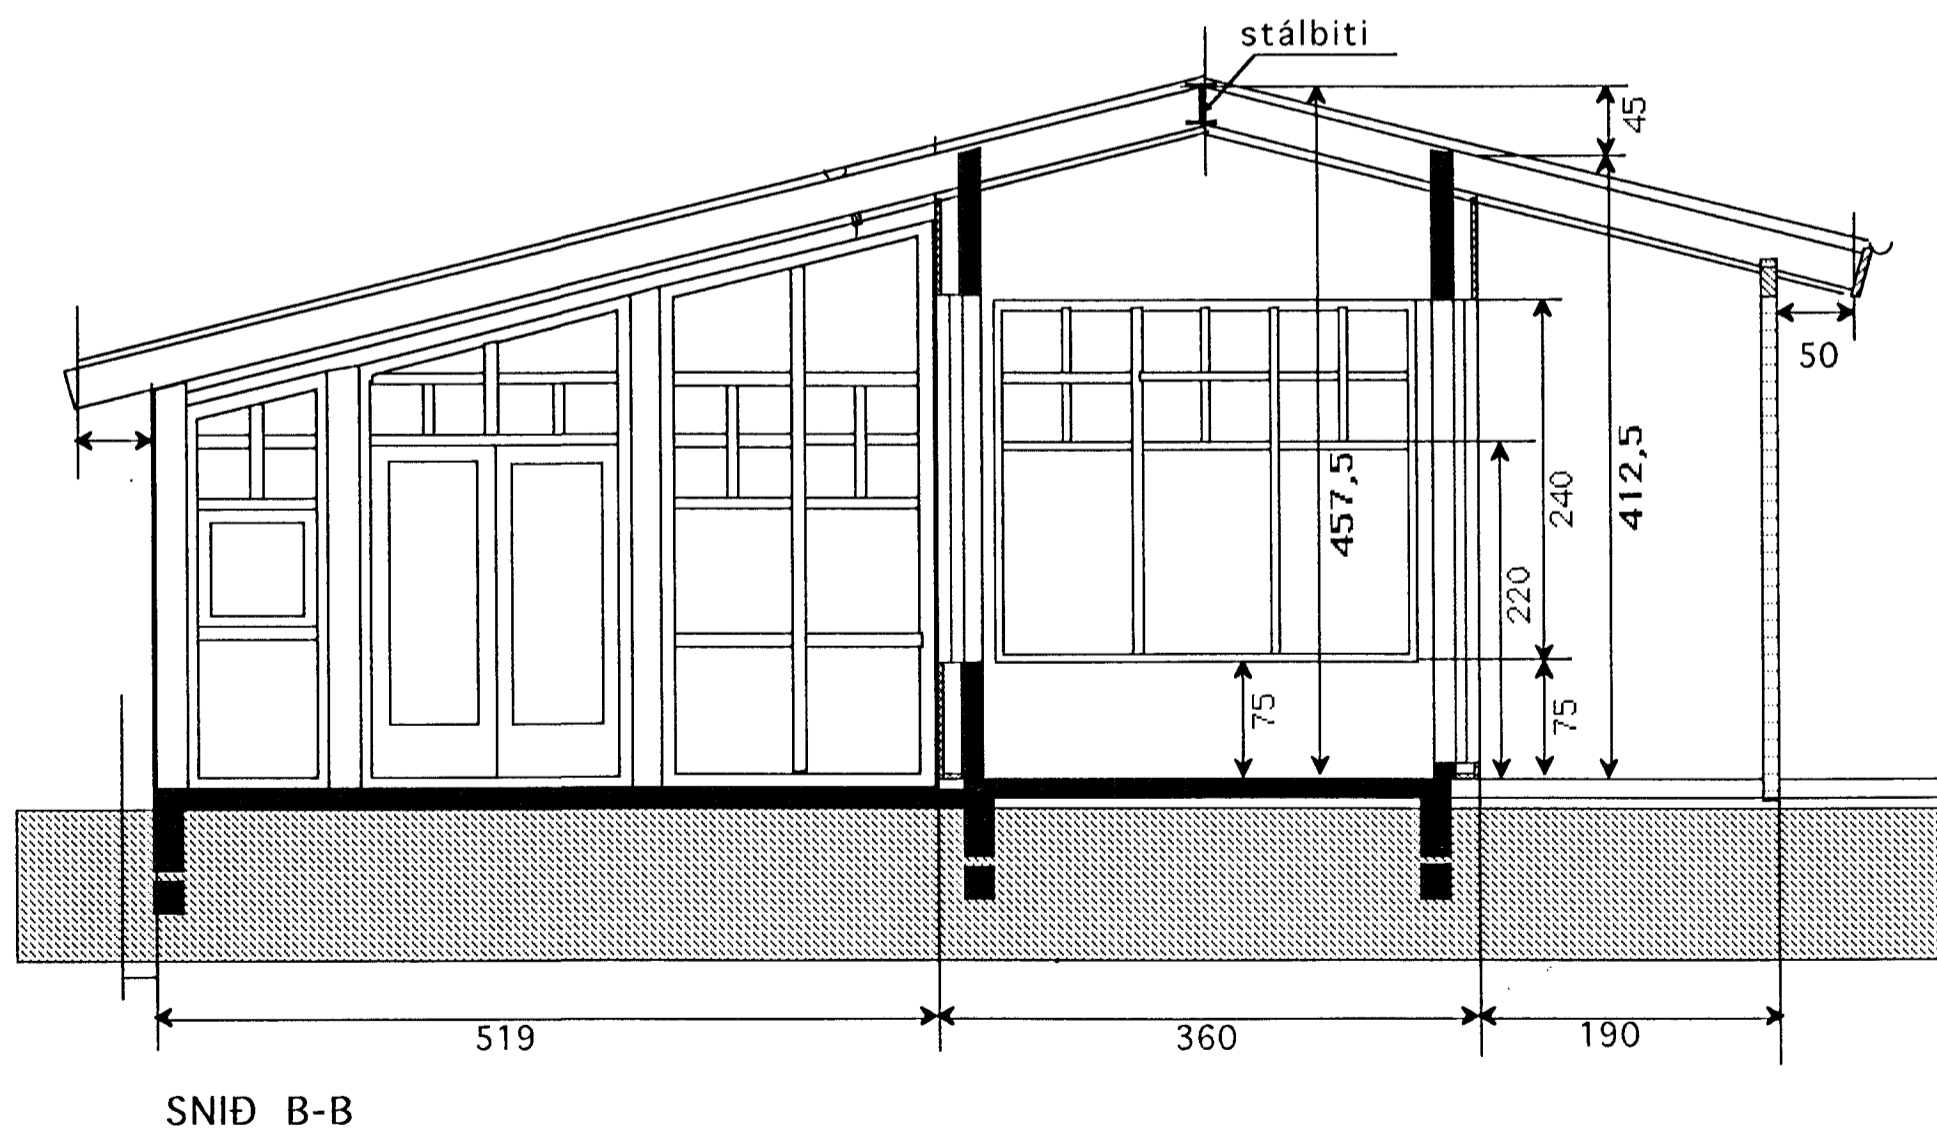

ath.
sperrutá er í sömu hæð.

tan 28 gr x 0,50 = 26,6 cm
tan 14 gr x 0,50 = 12,5 cm

TEIKNISTOFAN  KVARDI	Vérkefni	SPÓAÁS 3 HAFNARFIRÐI
	Heiti	GRÜNNMYND SNID
kvarði	1:50	verk.nr
dags.	NÓV. 99"	dags br.
hönnun	G.G.	teikn nr
teikn	G.G.	V-2