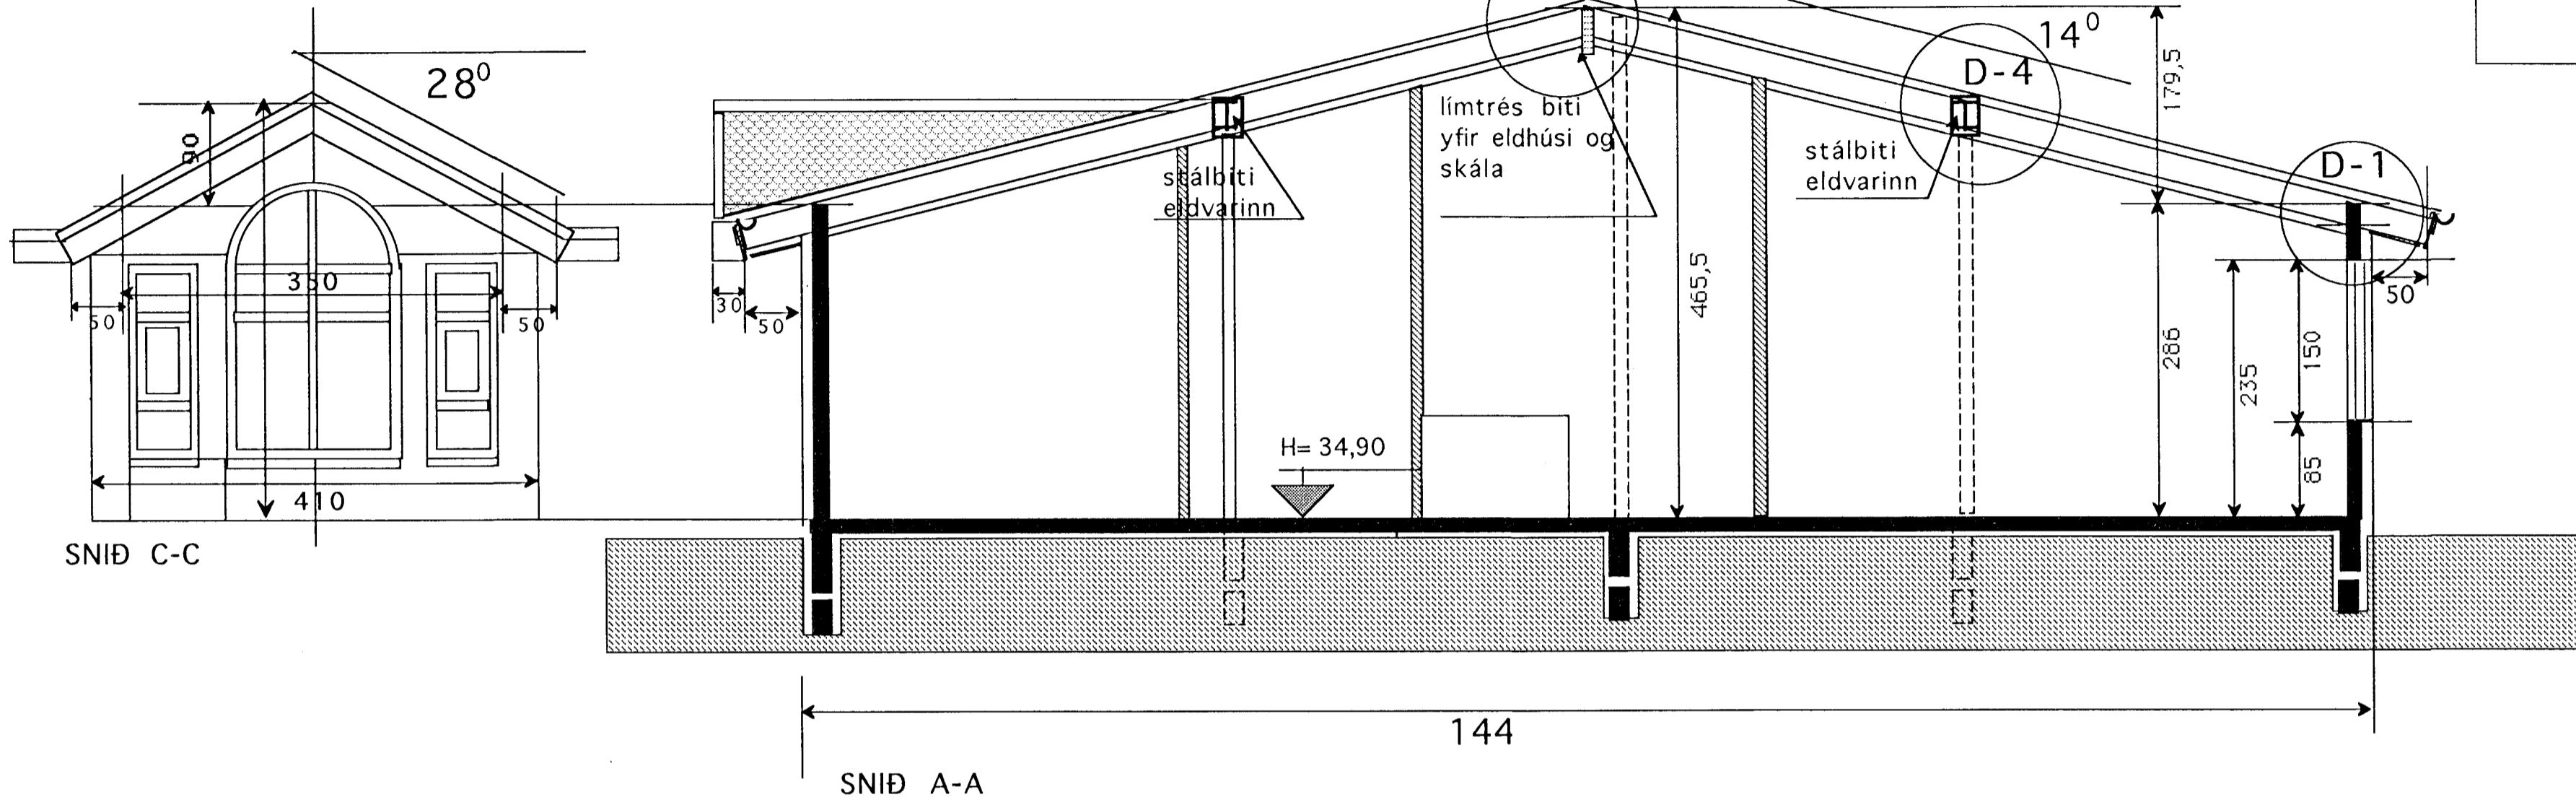

ath.
sperrutá er í sömu hæð.

tan 28 gr x 0,50 = 26,6 cm
tan 14 gr x 0,50 = 12,5 cm

TEIKNISTOFAN  KVARDI	Vérkefni	SPÓAÁS 3 HAFNARFIRÐI
	Heiti	GRÜNNMYND SNID
kvarði	1:50	verk.nr
dags.	NÓV. 99"	dags br.
hönnun	G.G.	teikn nr
teikn	G.G.	V-2